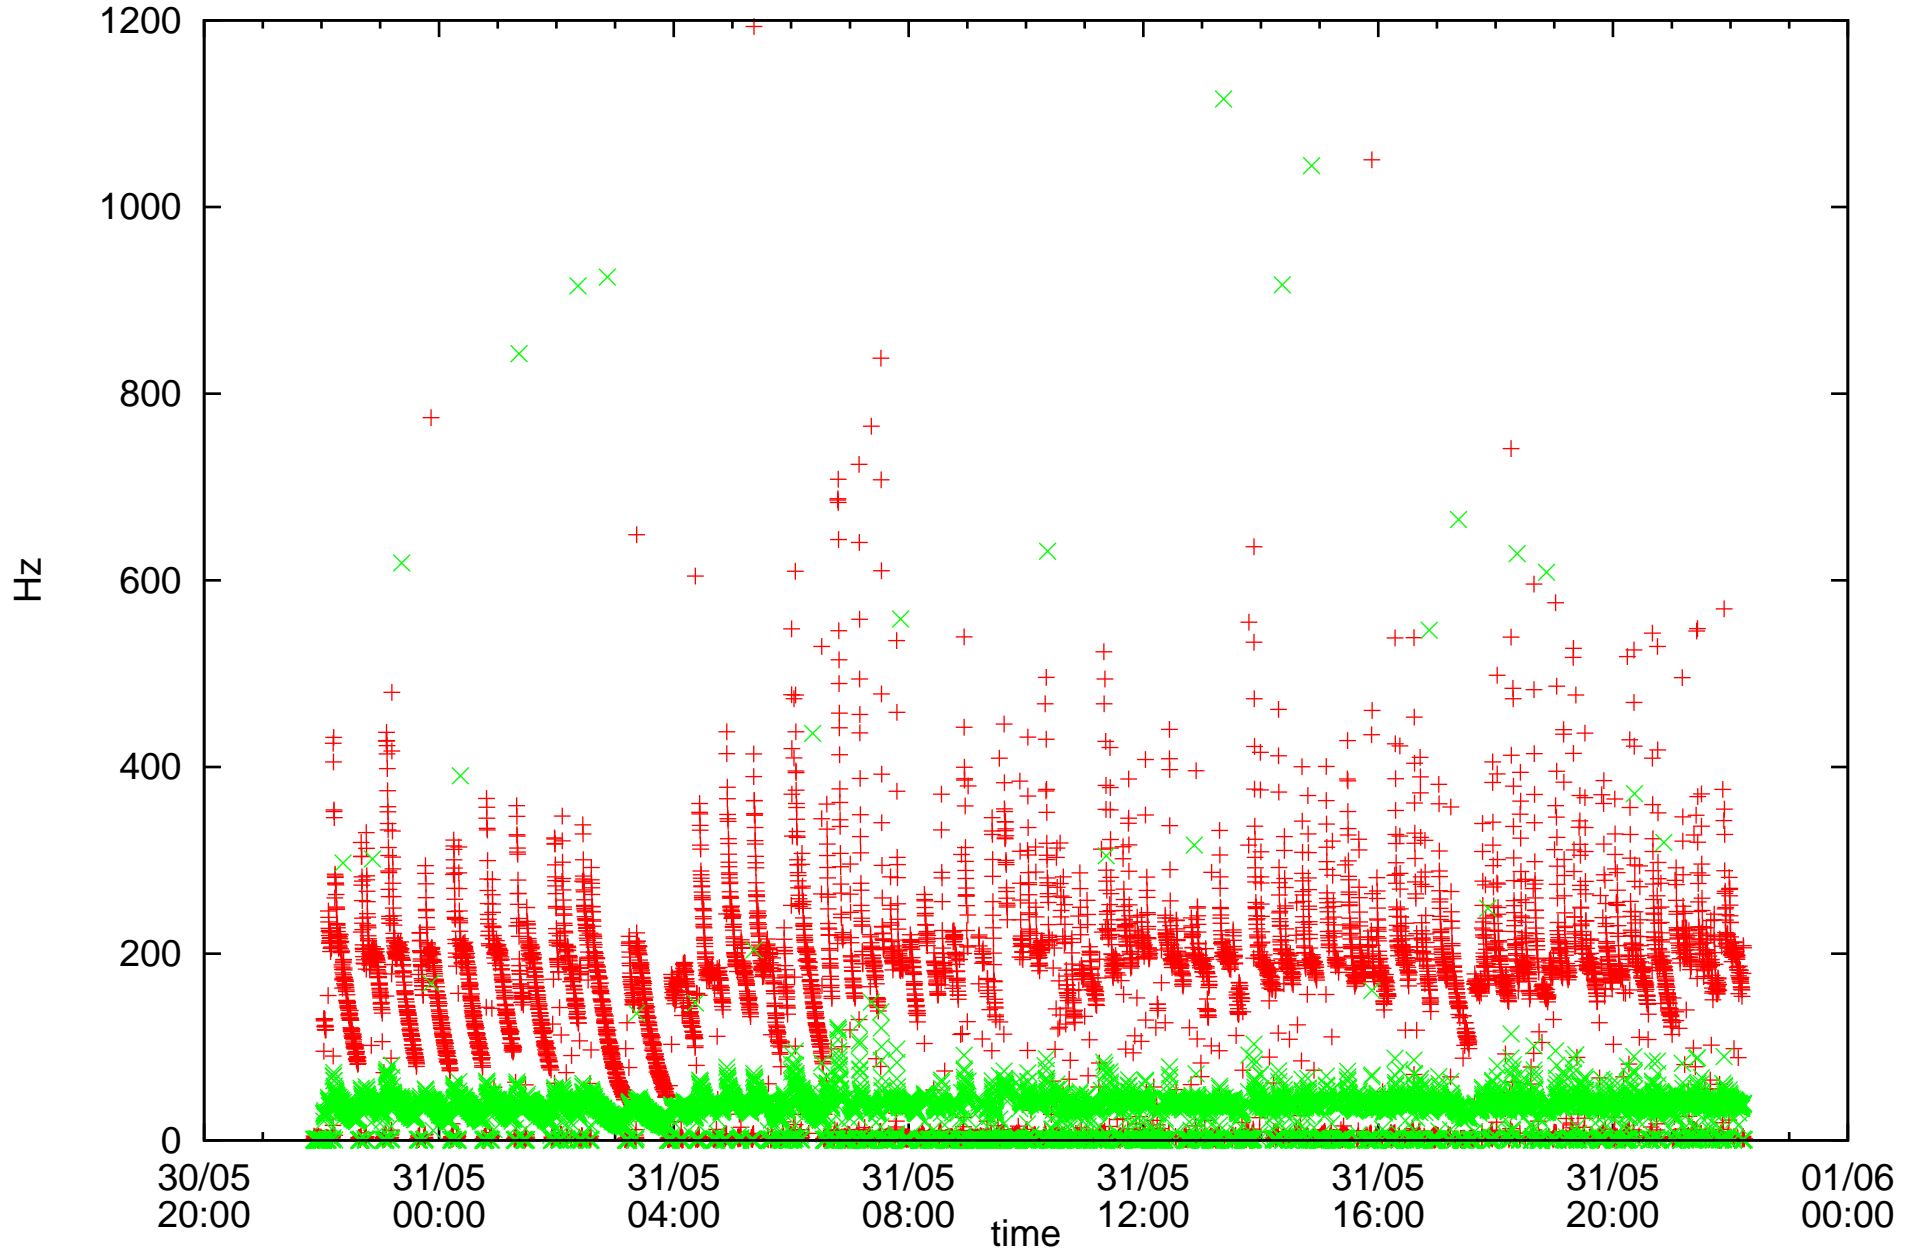

dafne current

dafne Luminosity

SDD1 (top)

SDD3 (top)

SDD8 (Bottom)

SDD10 (Bottom)

SDD11 (Bottom)

SDD12 (Bottom)

SDD13 (Bottom)

SDD trig. rate with 7 SDDs and Ktrig rate