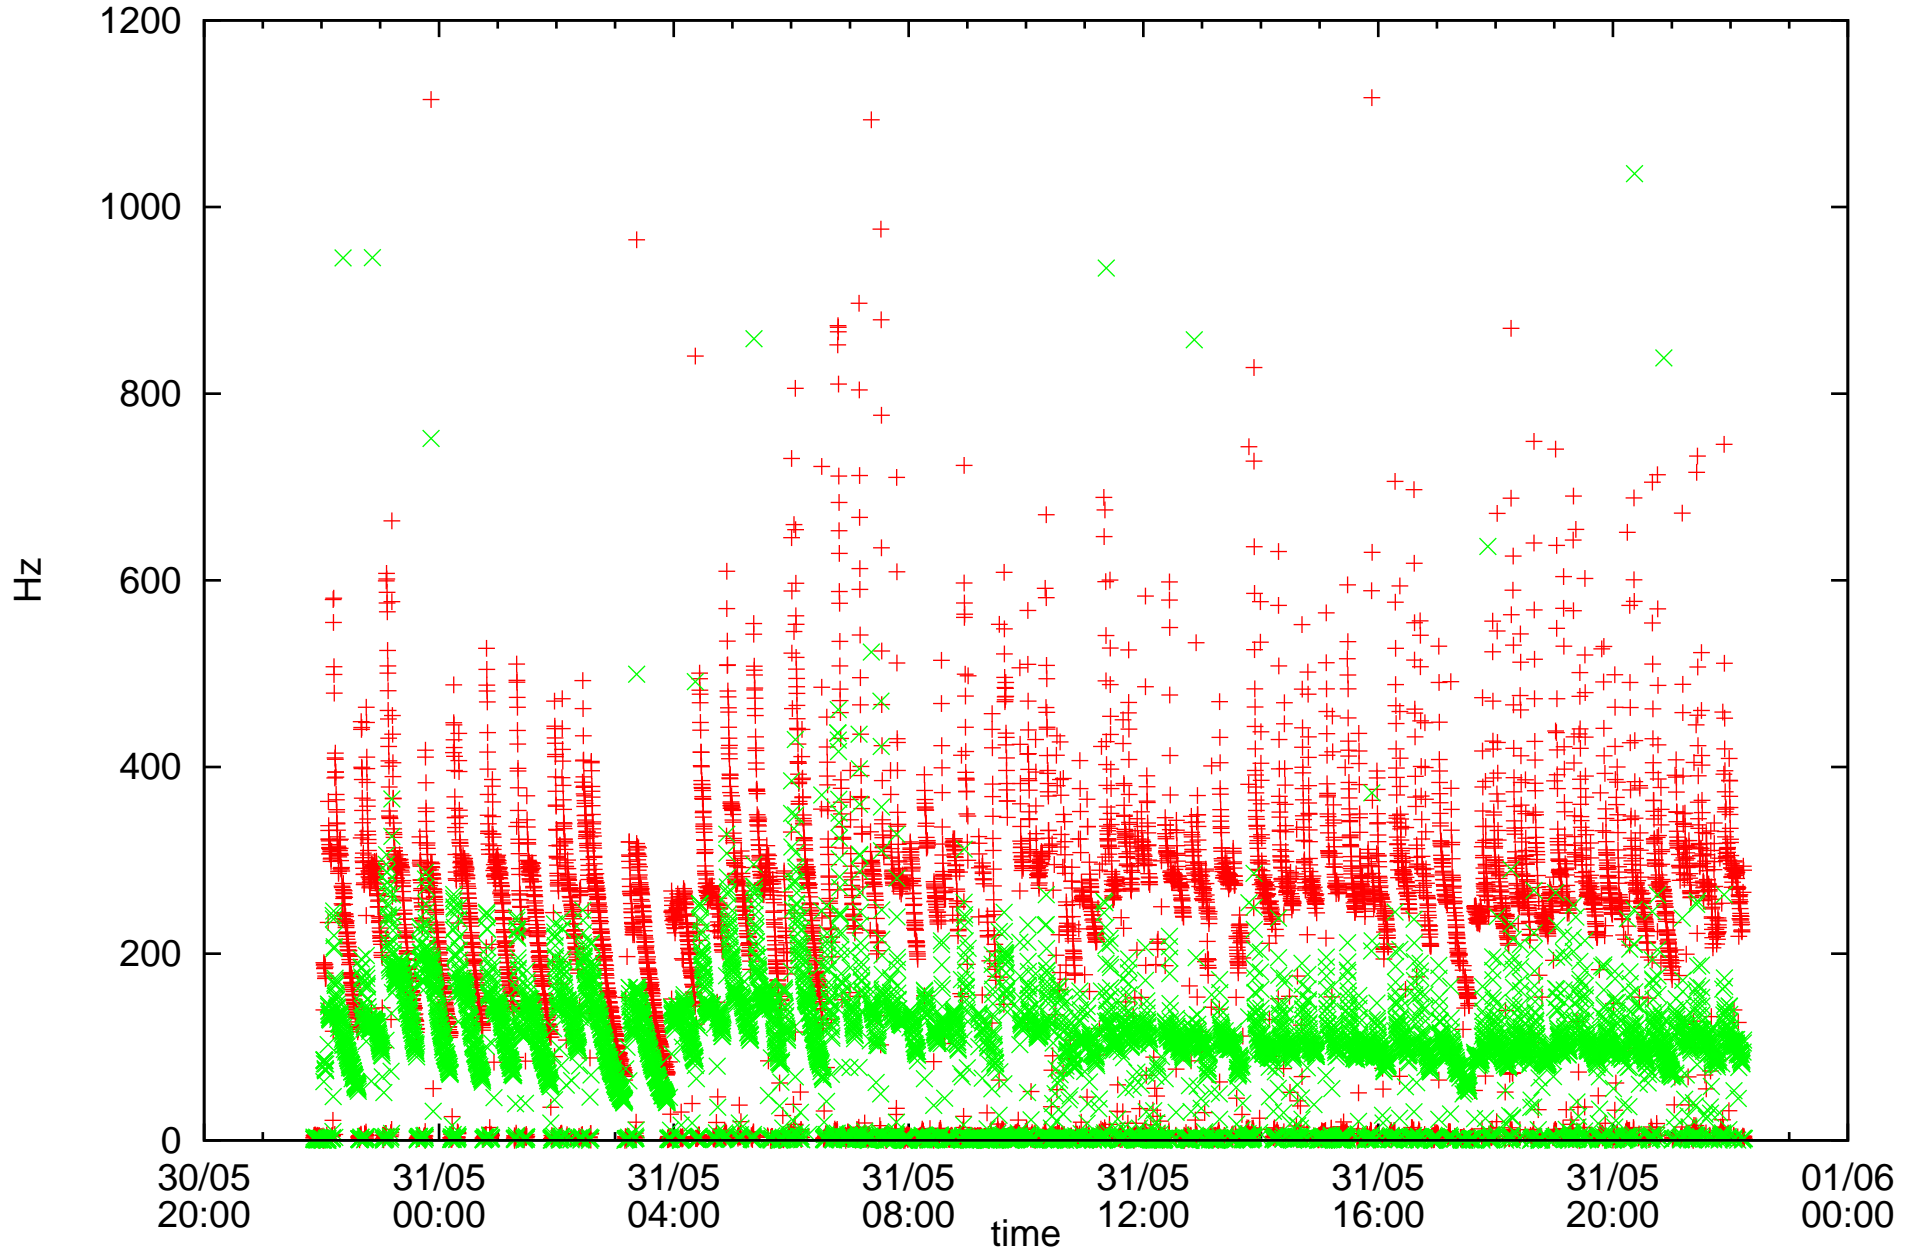

dafne current

dafne Luminosity

SDD1 (top)

SDD3 (top)

SDD8 (Bottom)

SDD10 (Bottom)

SDD11 (Bottom)

SDD12 (Bottom)

SDD13 (Bottom)

SDD trig. rate with 7 SDDs and Ktrig rate