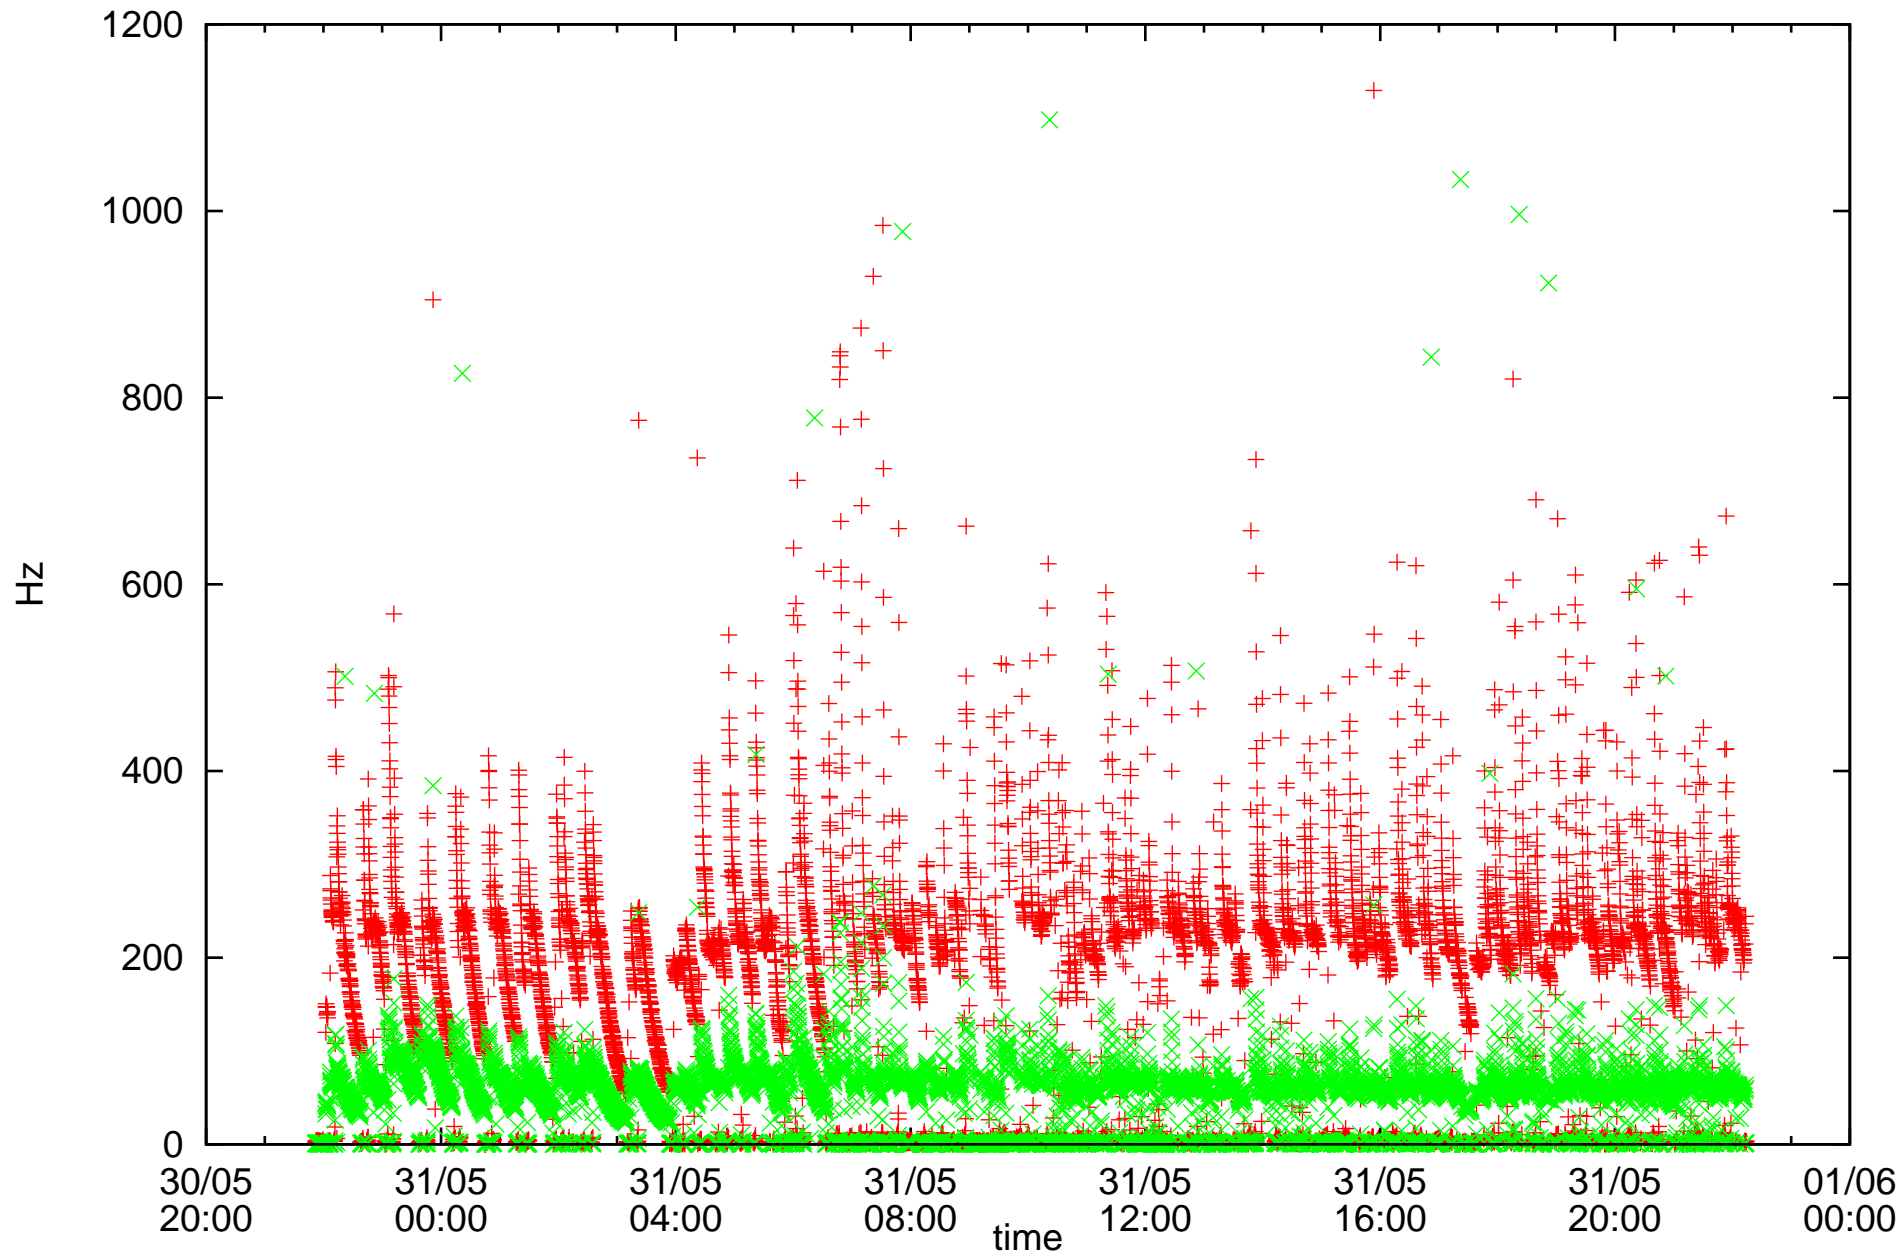

dafne current

dafne Luminosity

SDD1 (top)

SDD3 (top)

SDD8 (Bottom)

SDD10 (Bottom)

SDD11 (Bottom)

SDD12 (Bottom)

SDD13 (Bottom)

SDD trig. rate with 7 SDDs and Ktrig rate