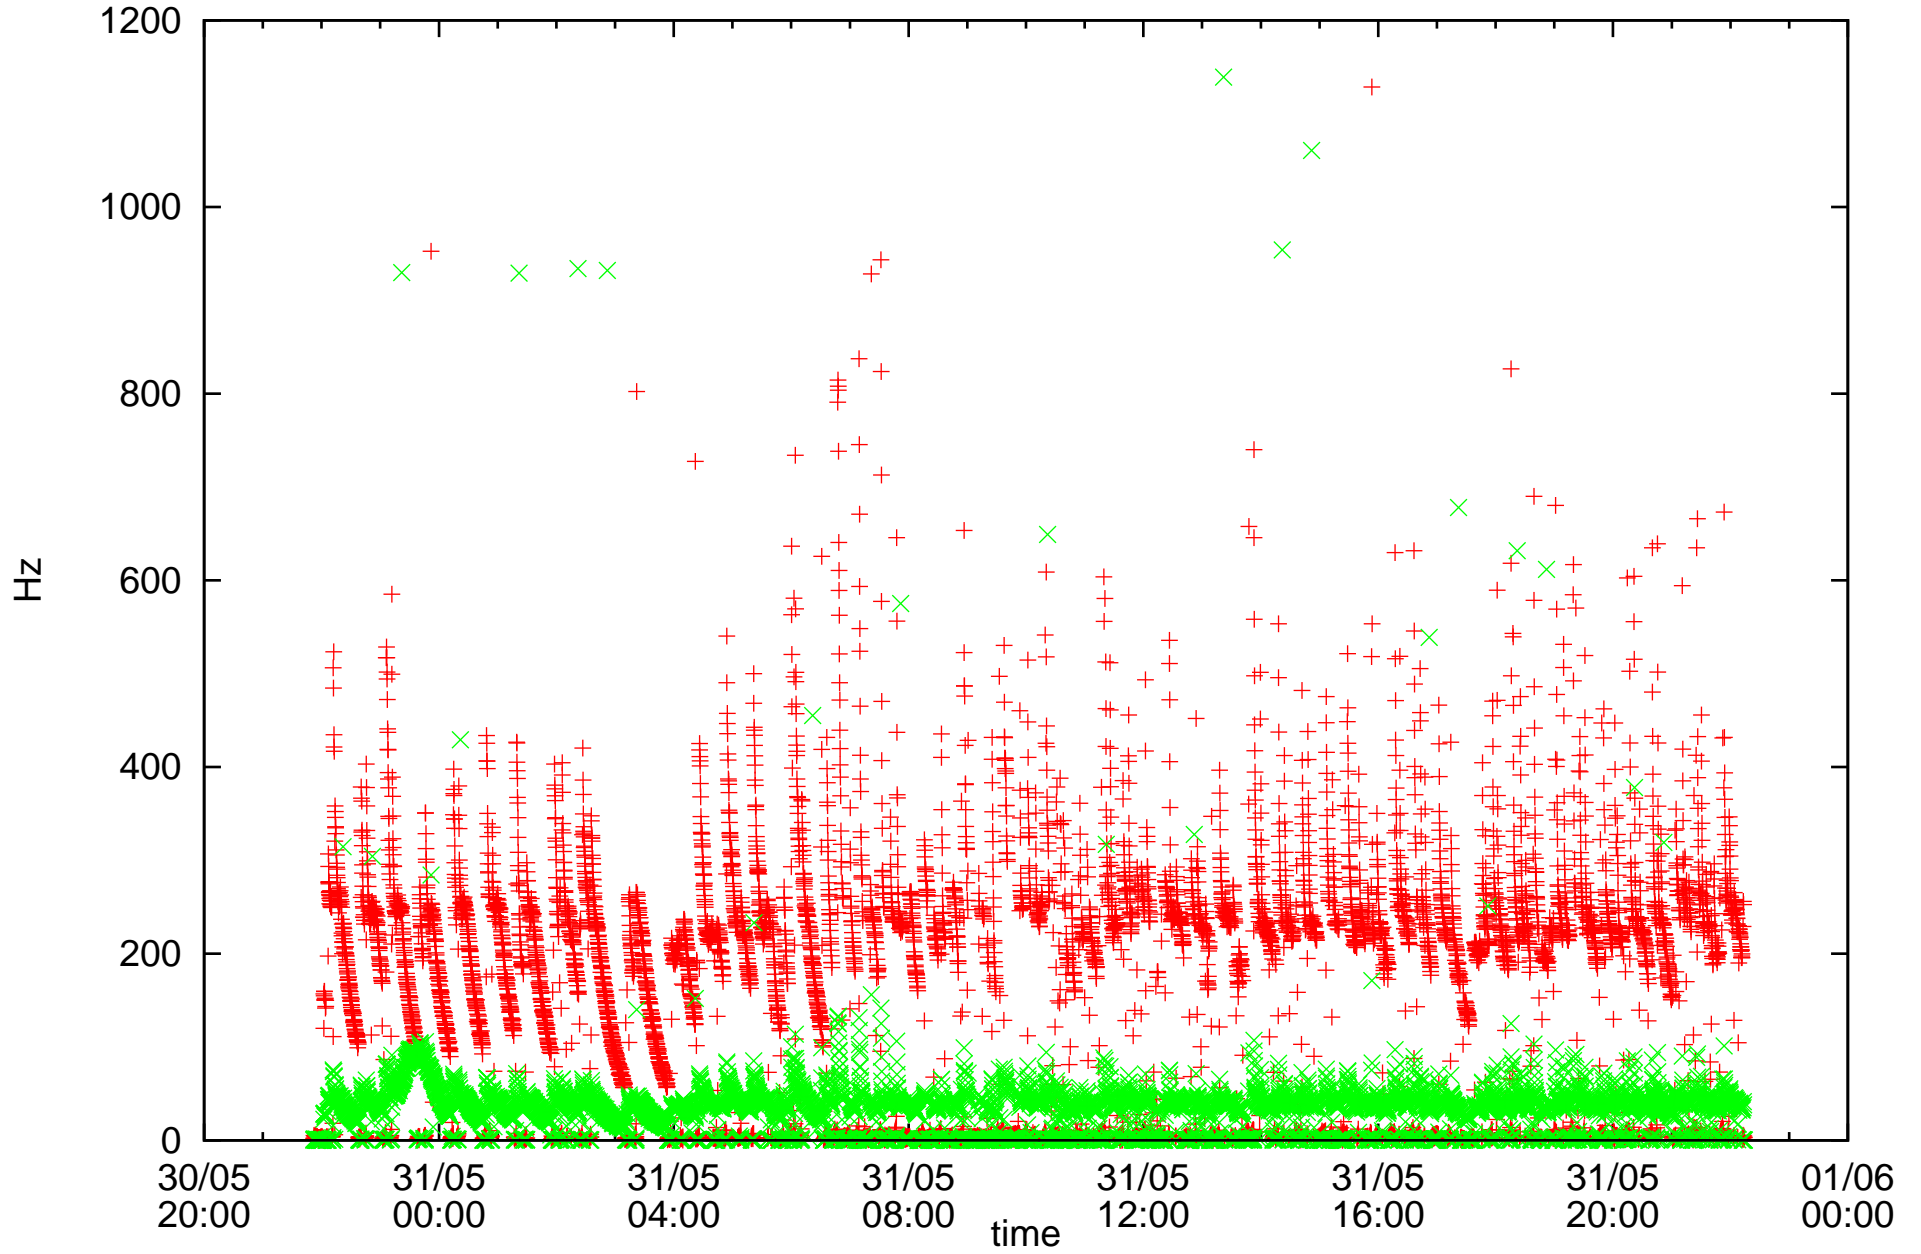

dafne current

dafne Luminosity

SDD1 (top)

SDD3 (top)

SDD8 (Bottom)

SDD10 (Bottom)

SDD11 (Bottom)

SDD12 (Bottom)

SDD13 (Bottom)

SDD trig. rate with 7 SDDs and Ktrig rate