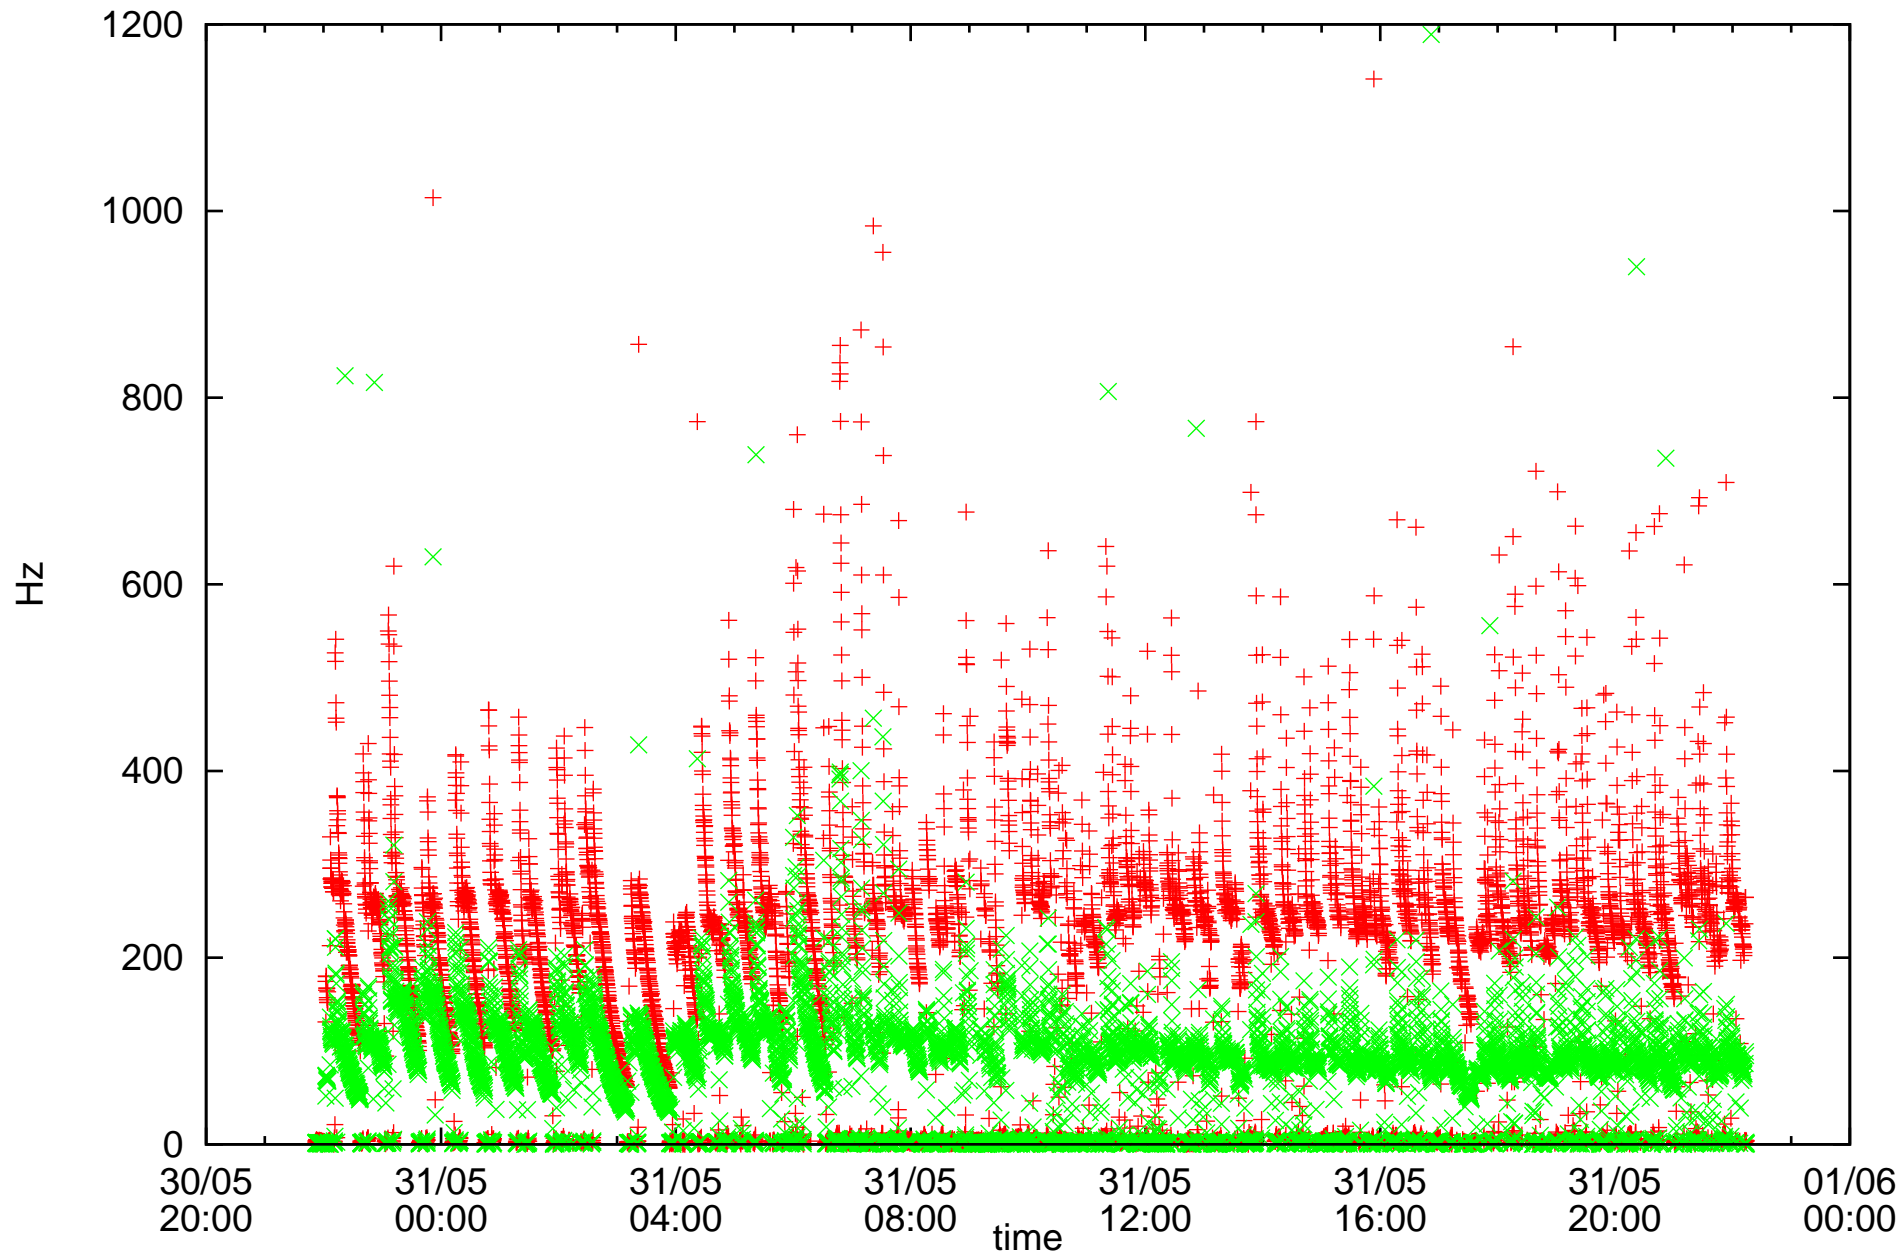

dafne current

dafne Luminosity

SDD1 (top)

SDD3 (top)

SDD8 (Bottom)

SDD10 (Bottom)

SDD11 (Bottom)

SDD12 (Bottom)

SDD13 (Bottom)

SDD trig. rate with 7 SDDs and Ktrig rate