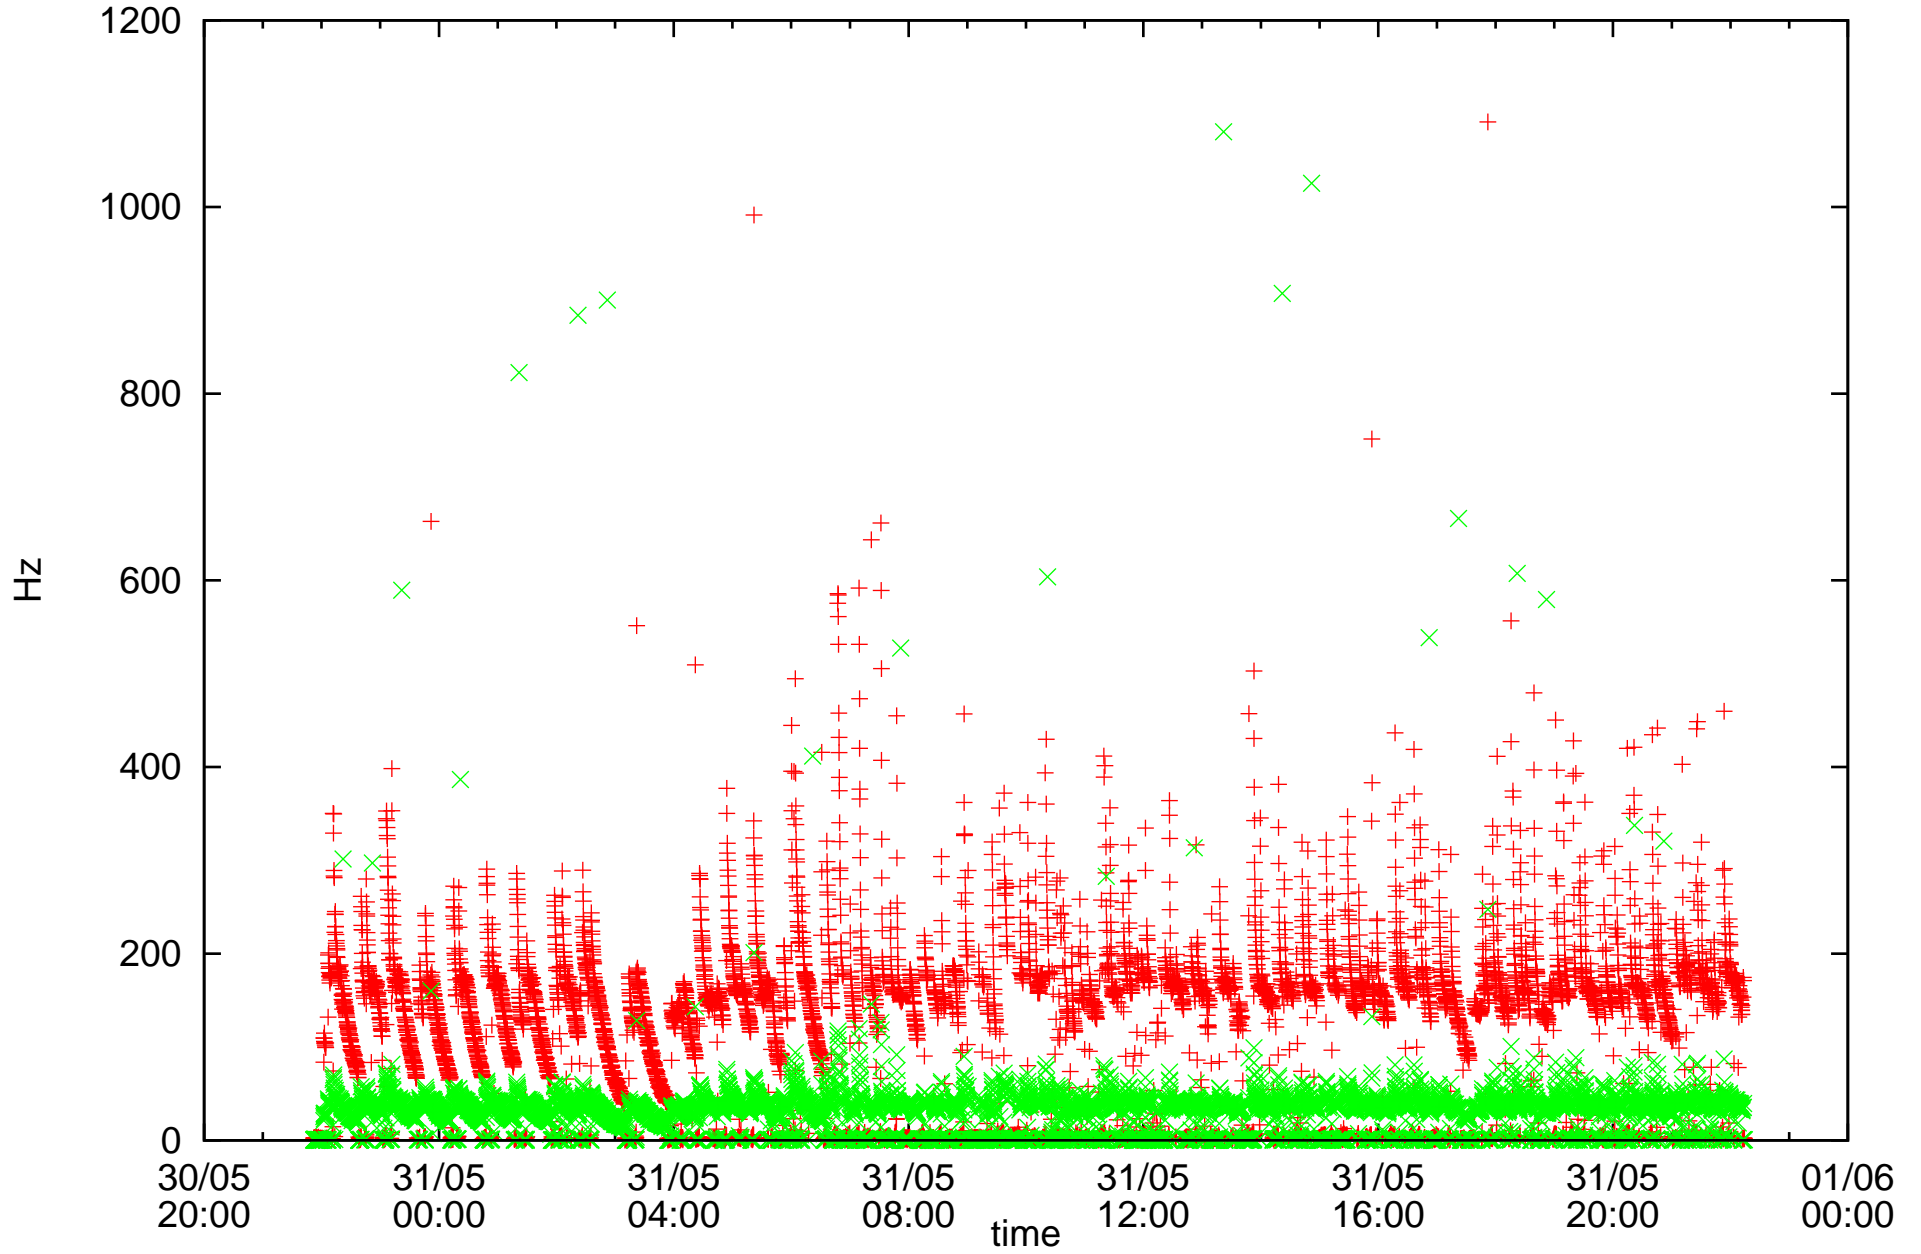

dafne current

dafne Luminosity

SDD1 (top)

SDD3 (top)

SDD8 (Bottom)

SDD10 (Bottom)

SDD11 (Bottom)

SDD12 (Bottom)

SDD13 (Bottom)

SDD trig. rate with 7 SDDs and Ktrig rate