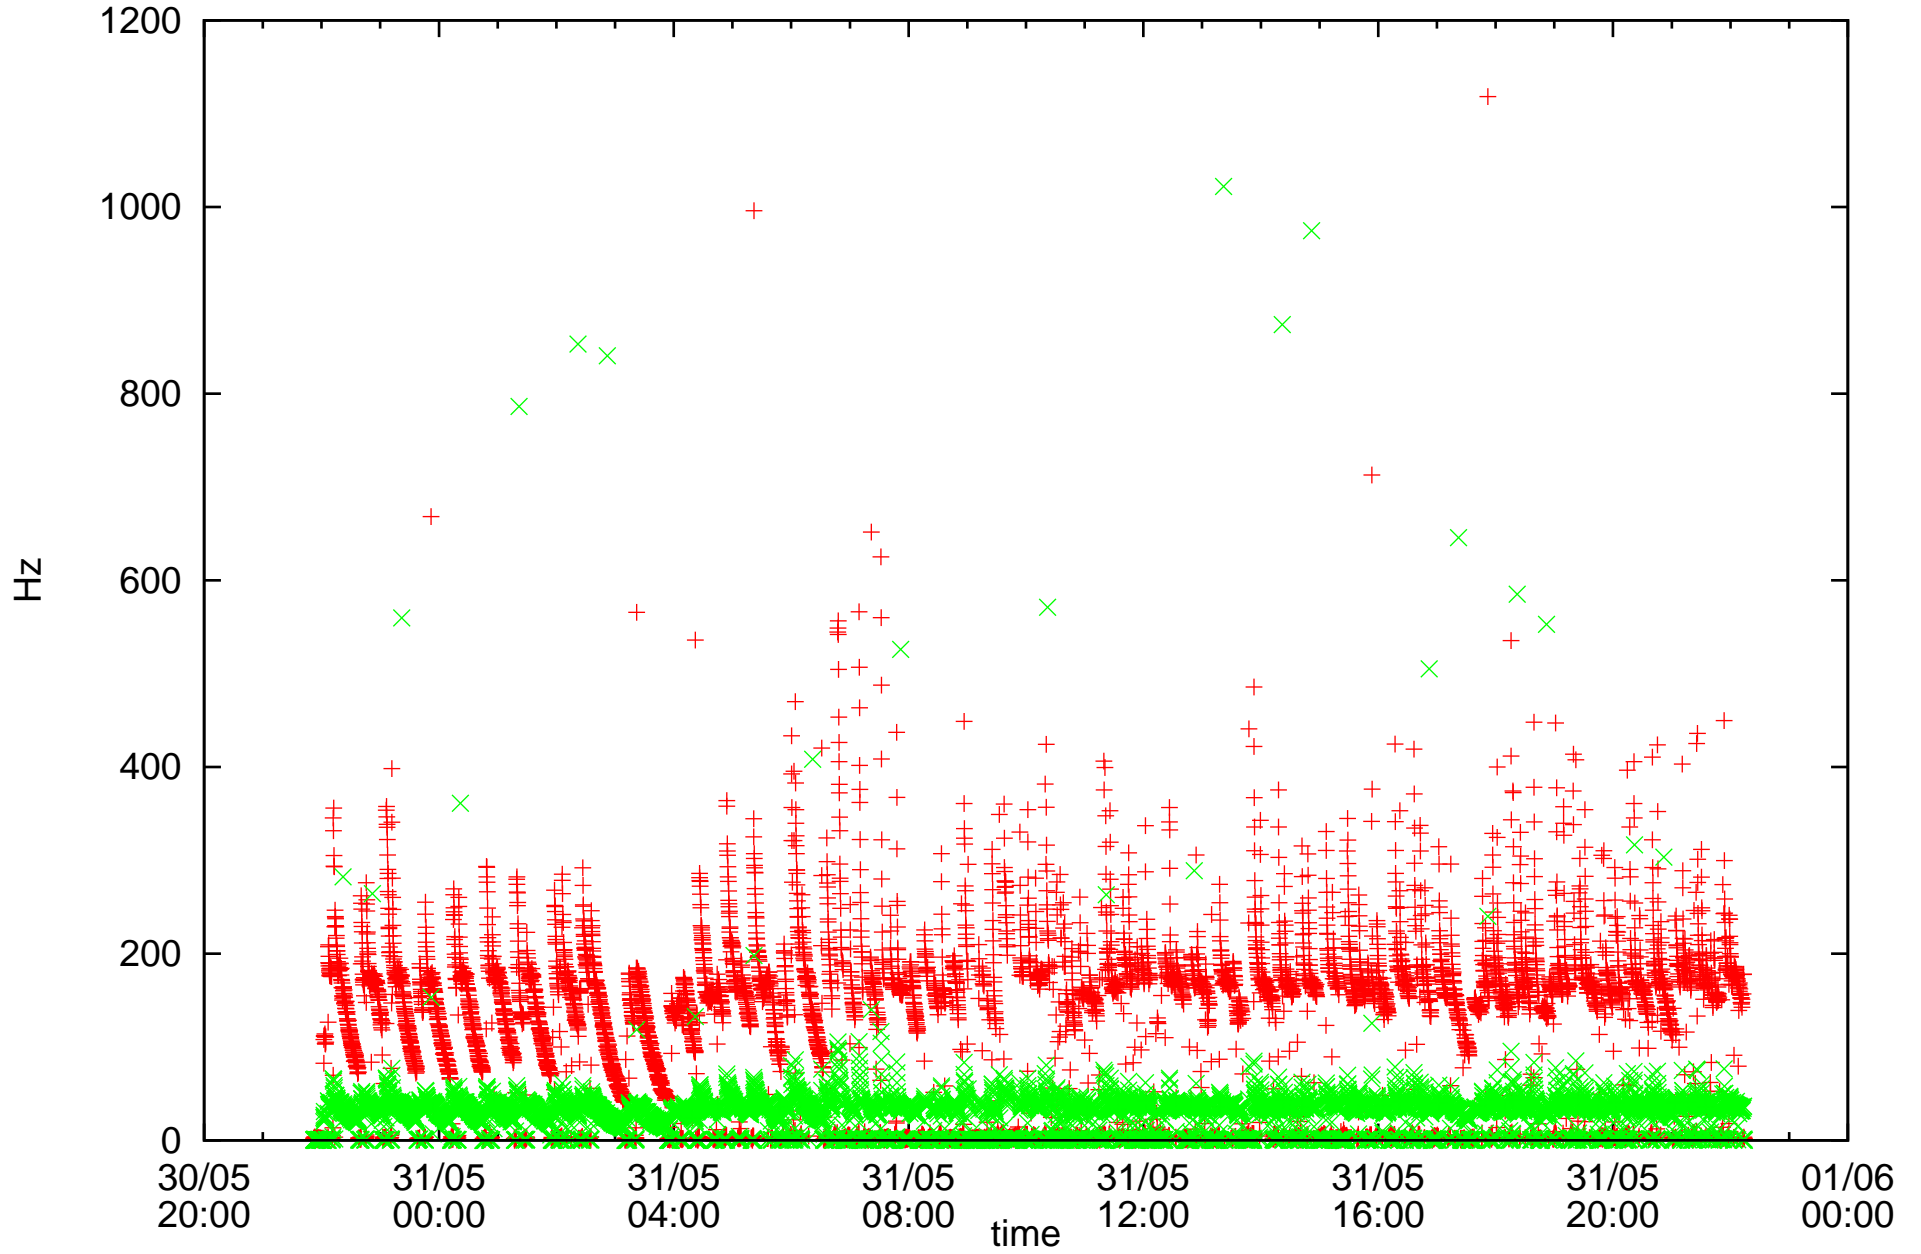

dafne current

dafne Luminosity

SDD1 (top)

SDD3 (top)

SDD8 (Bottom)

SDD10 (Bottom)

SDD11 (Bottom)

SDD12 (Bottom)

SDD13 (Bottom)

SDD trig. rate with 7 SDDs and Ktrig rate