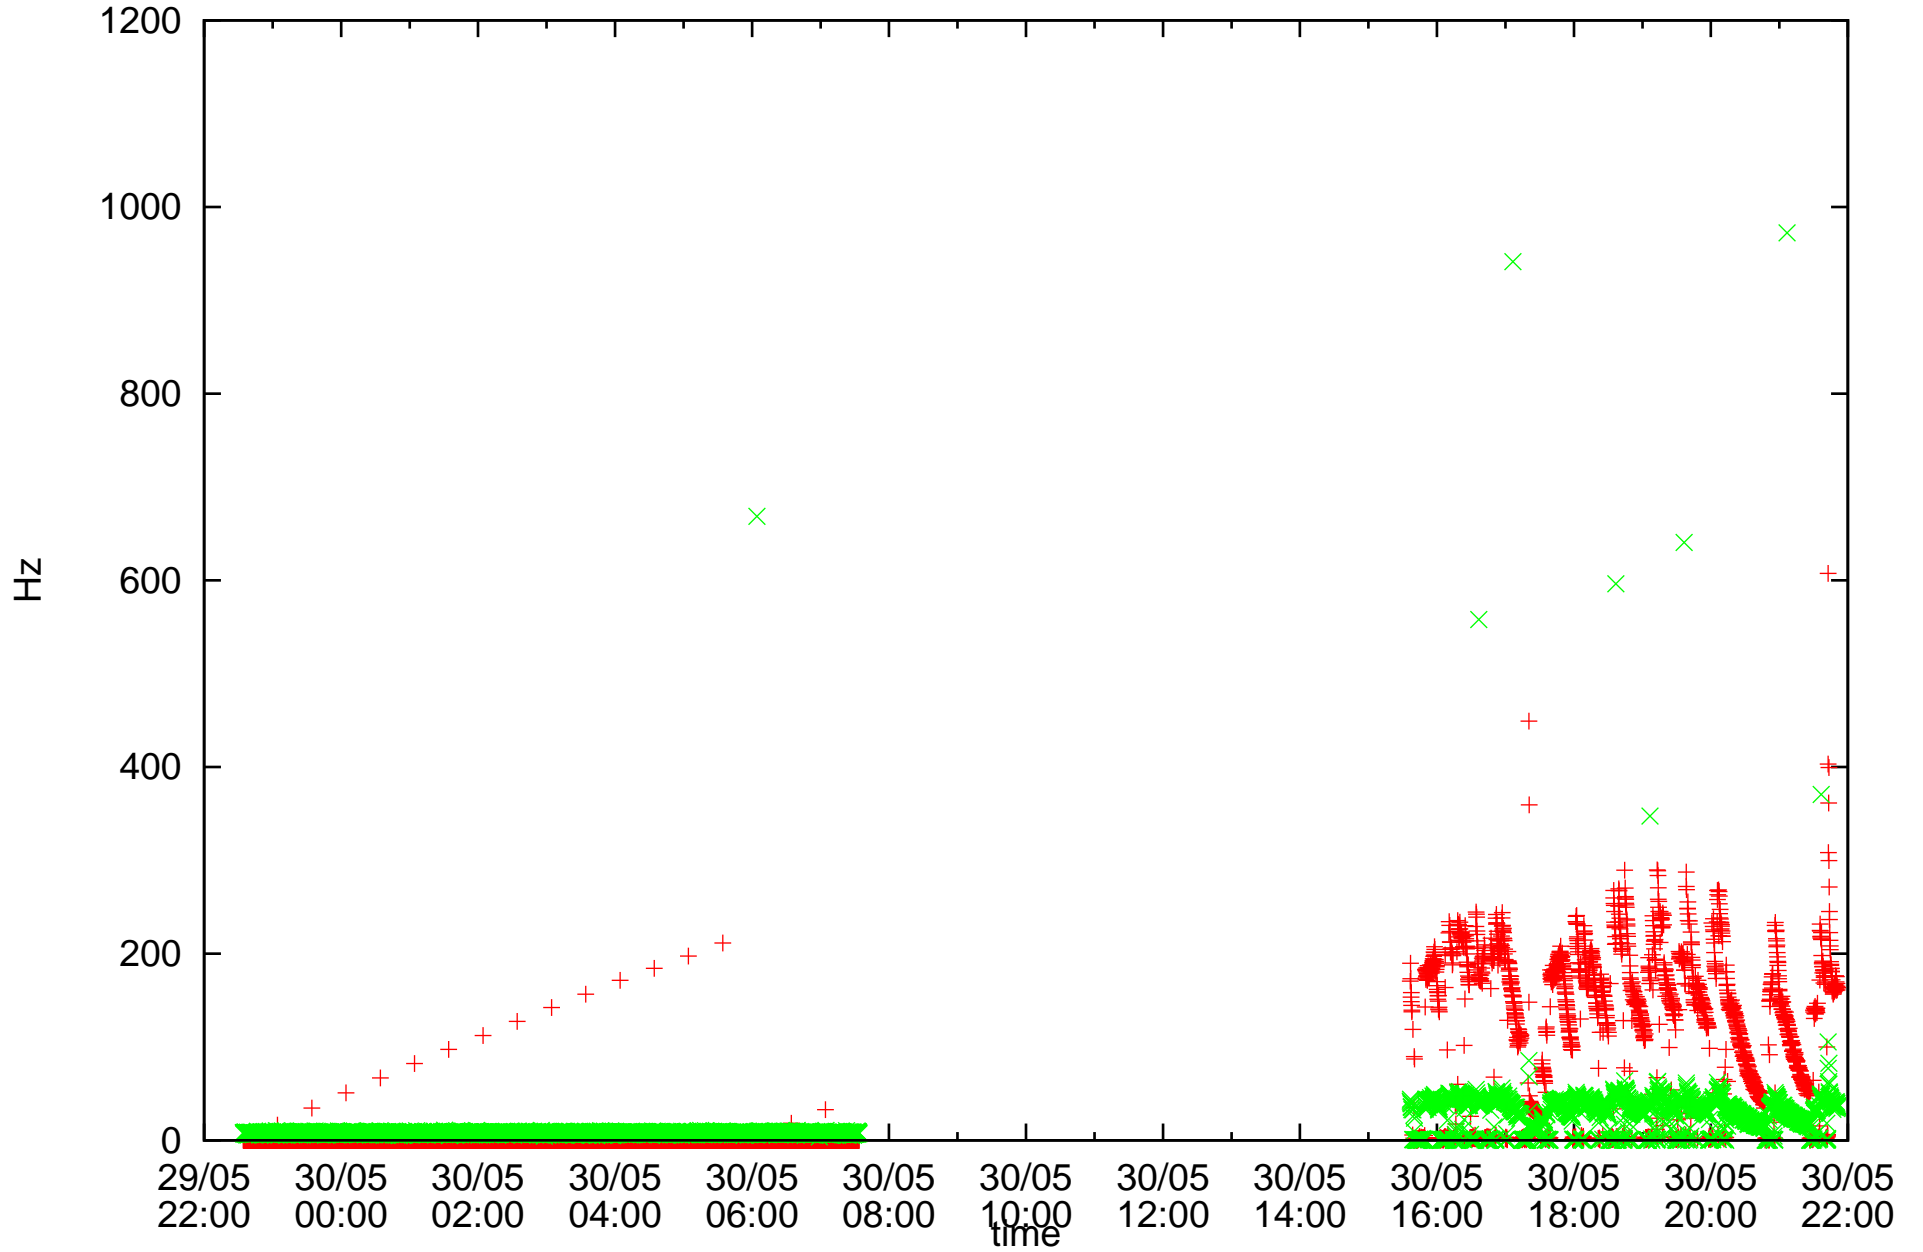

dafne current

# dafne Luminosity

SDD1 (top)

SDD3 (top)

SDD8 (Bottom)

SDD10 (Bottom)

SDD11 (Bottom)

SDD12 (Bottom)

SDD13 (Bottom)

SDD trig. rate with 7 SDDs and Ktrig rate