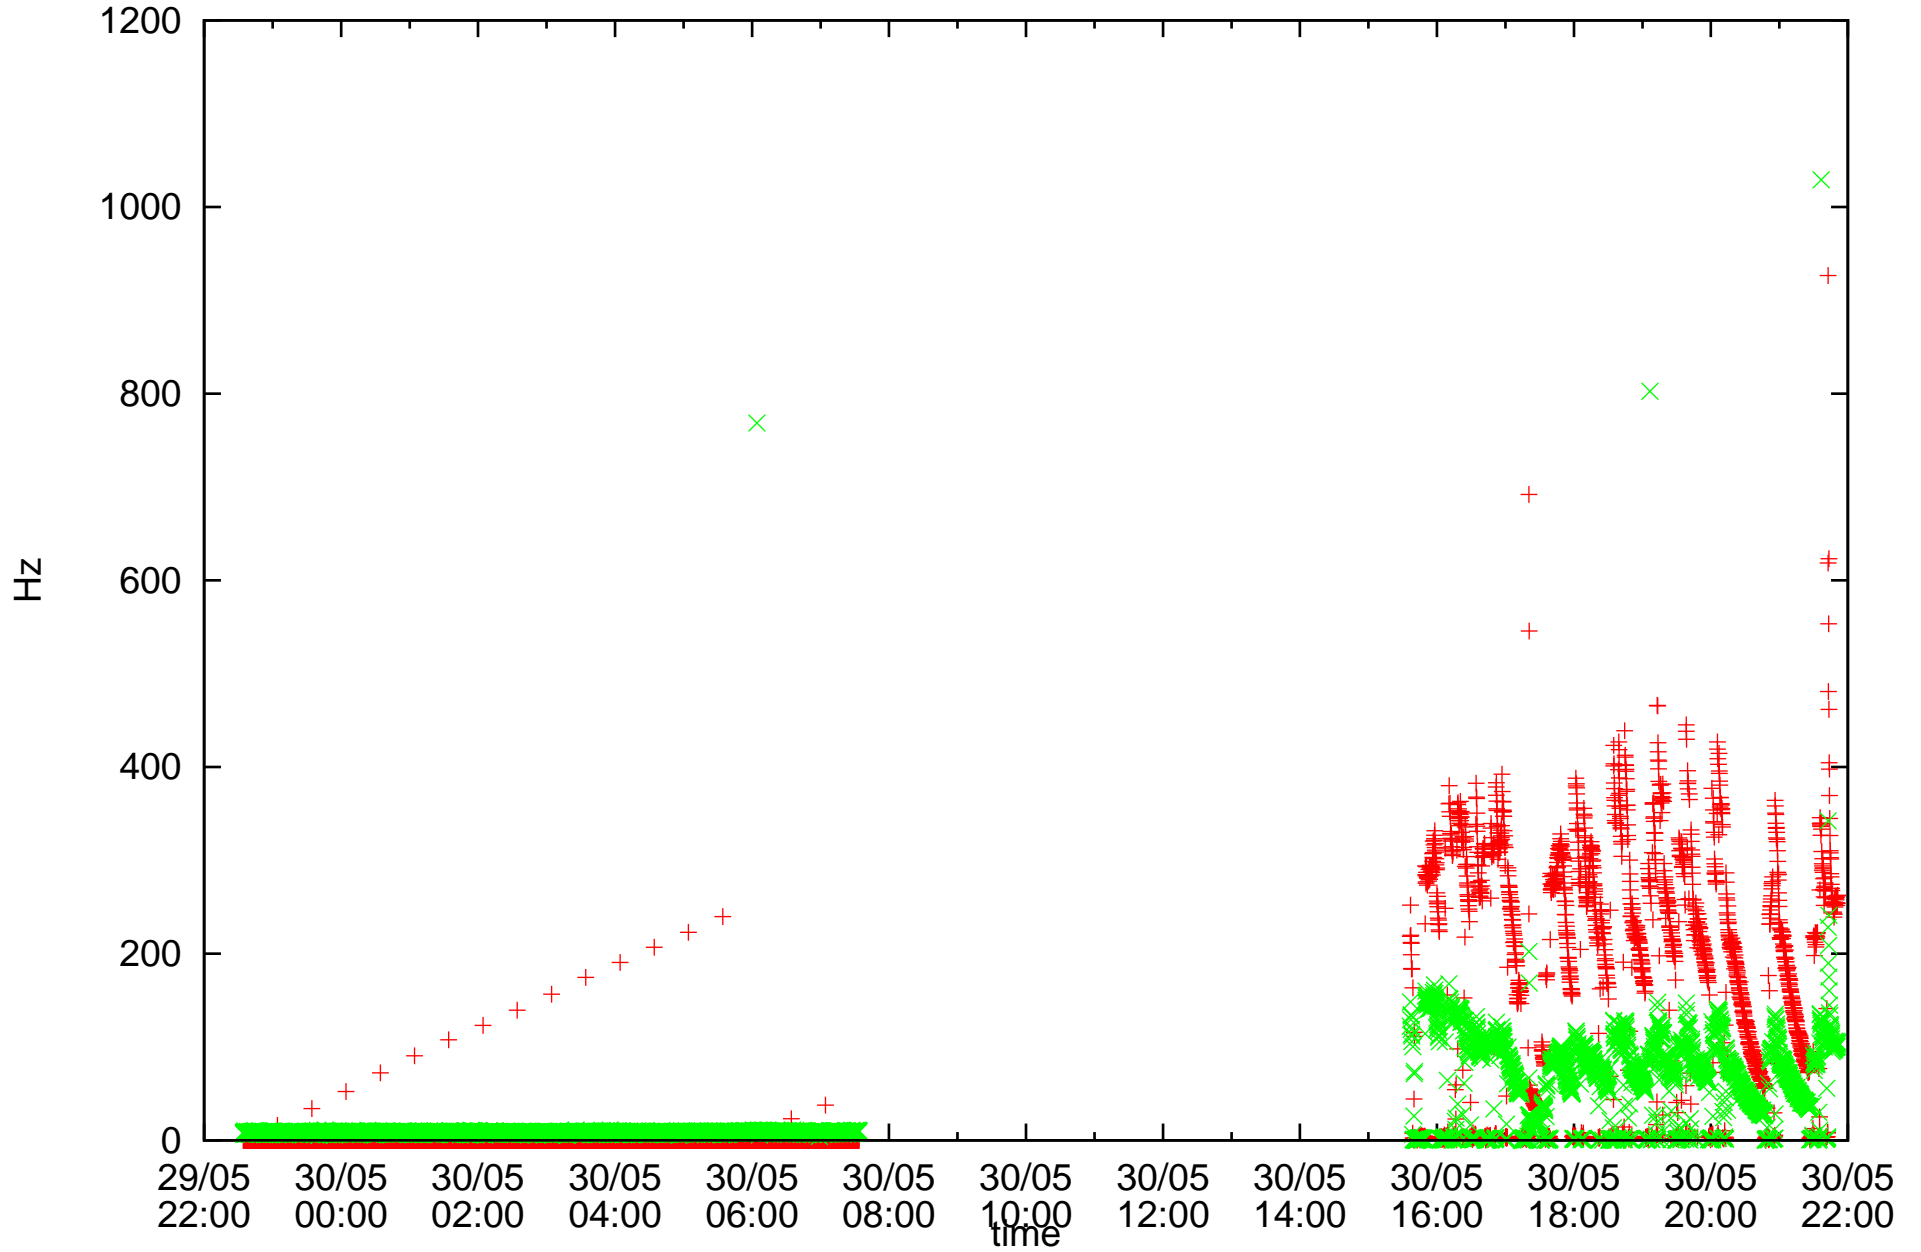

# dafne Luminosity

SDD1 (top)

SDD3 (top)

SDD8 (Bottom)

SDD10 (Bottom)

SDD11 (Bottom)

SDD12 (Bottom)

SDD13 (Bottom)

SDD trig. rate with 7 SDDs and Ktrig rate