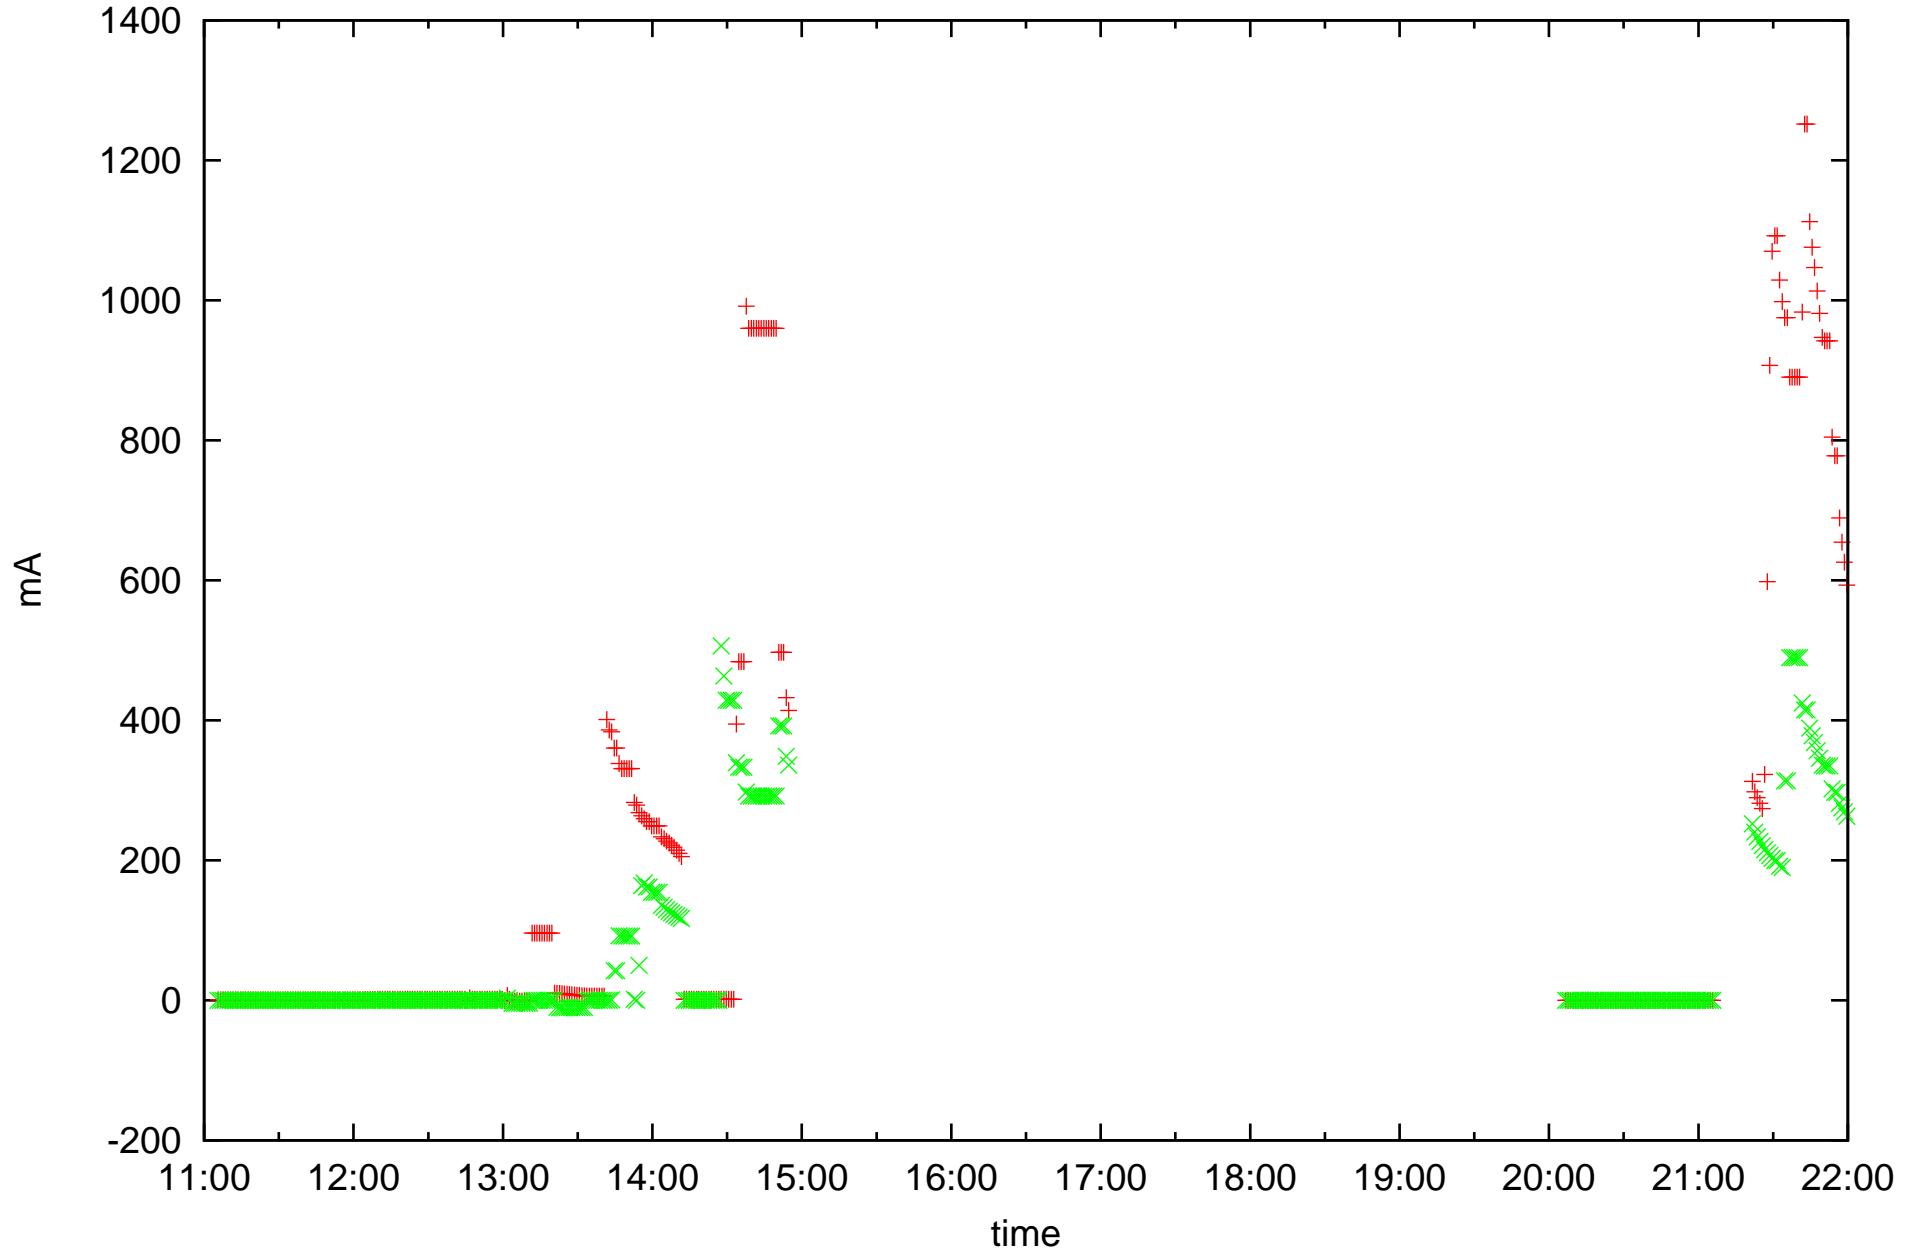

dafne current

# dafne Luminosity

SDD1 (top)

SDD3 (top)

SDD8 (Bottom)

SDD10 (Bottom)

SDD11 (Bottom)

SDD12 (Bottom)

SDD13 (Bottom)

SDD trig. rate with 7 SDDs and Ktrig rate