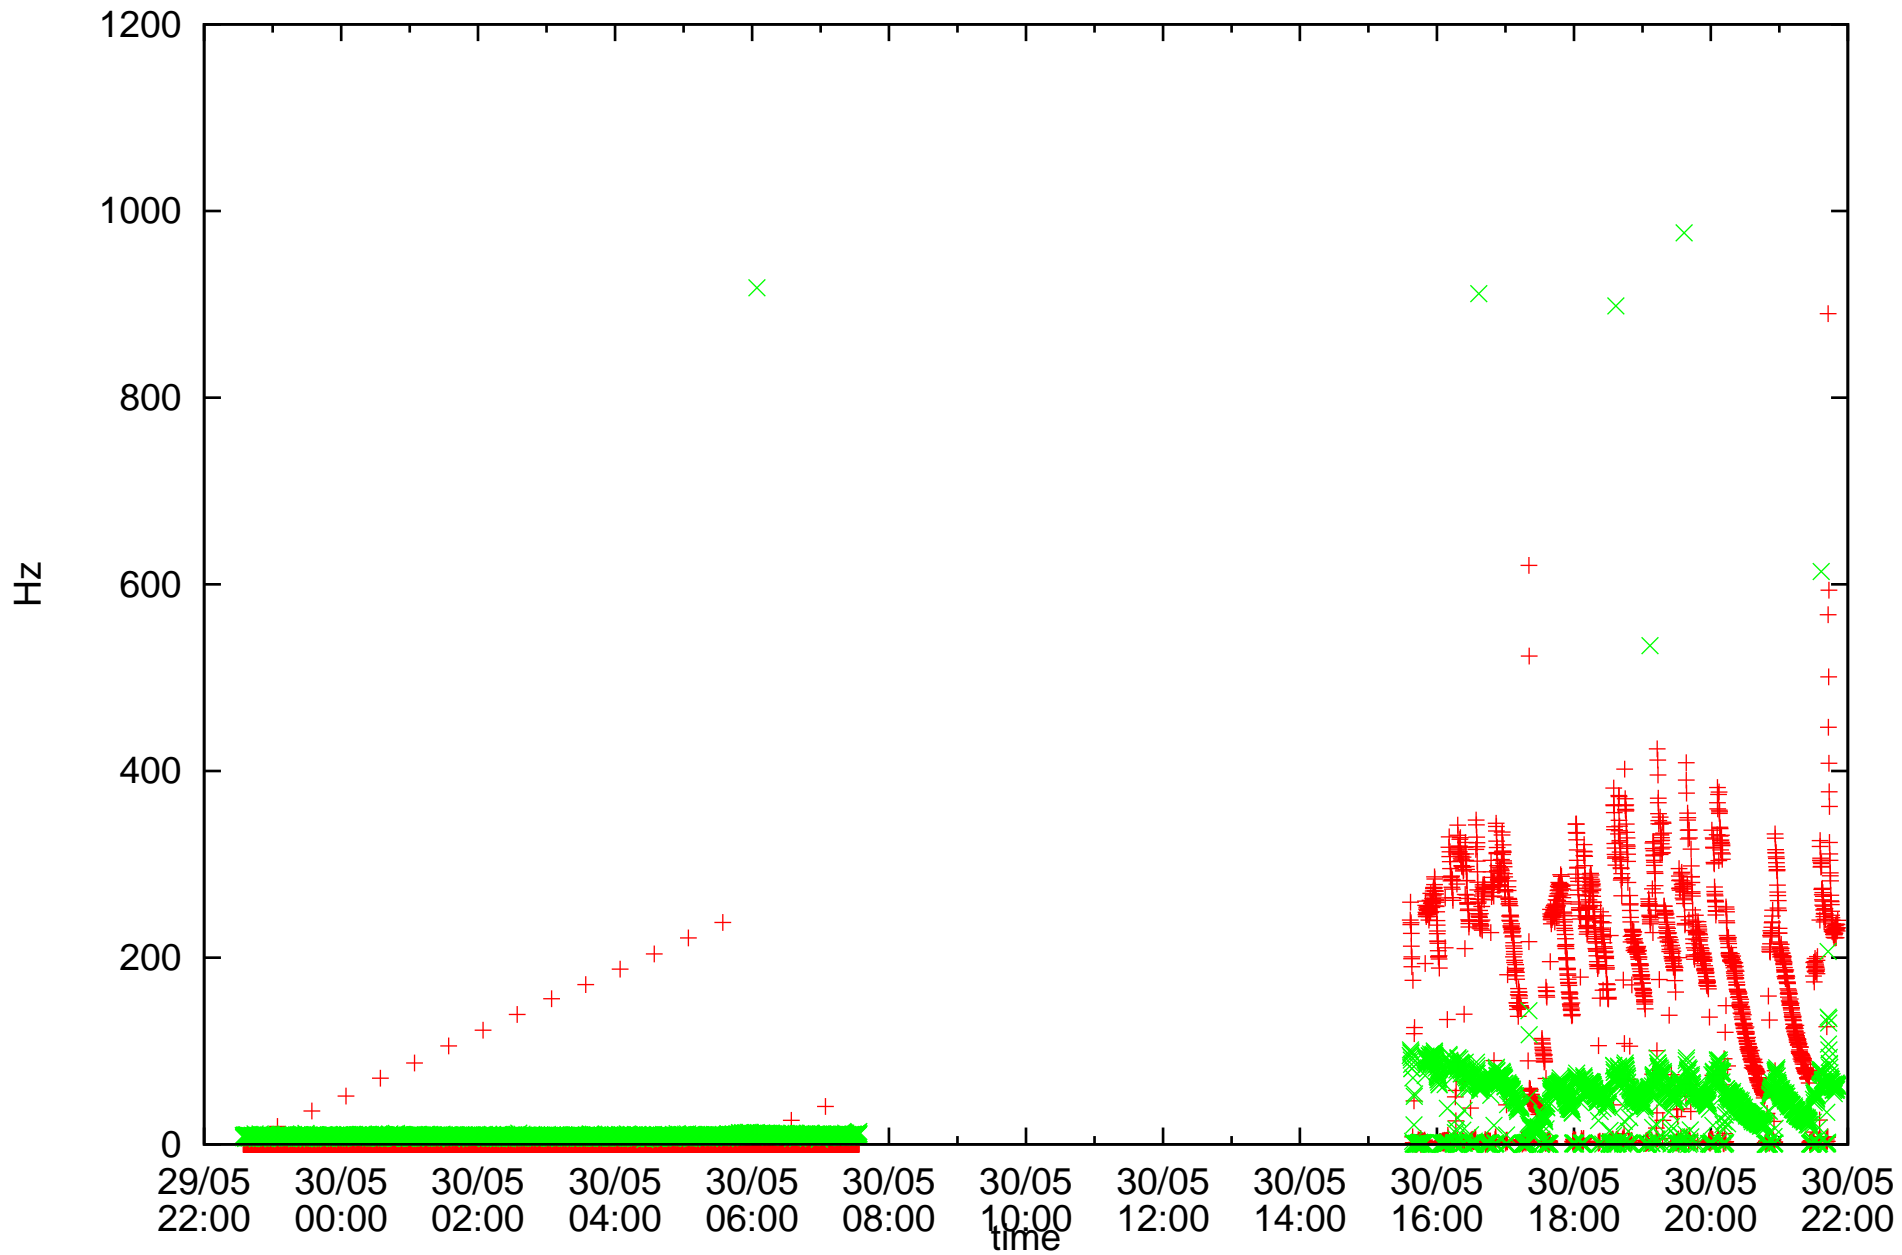

# dafne Luminosity

SDD1 (top)

SDD3 (top)

SDD8 (Bottom)

SDD10 (Bottom)

SDD11 (Bottom)

SDD12 (Bottom)

SDD13 (Bottom)

SDD trig. rate with 7 SDDs and Ktrig rate