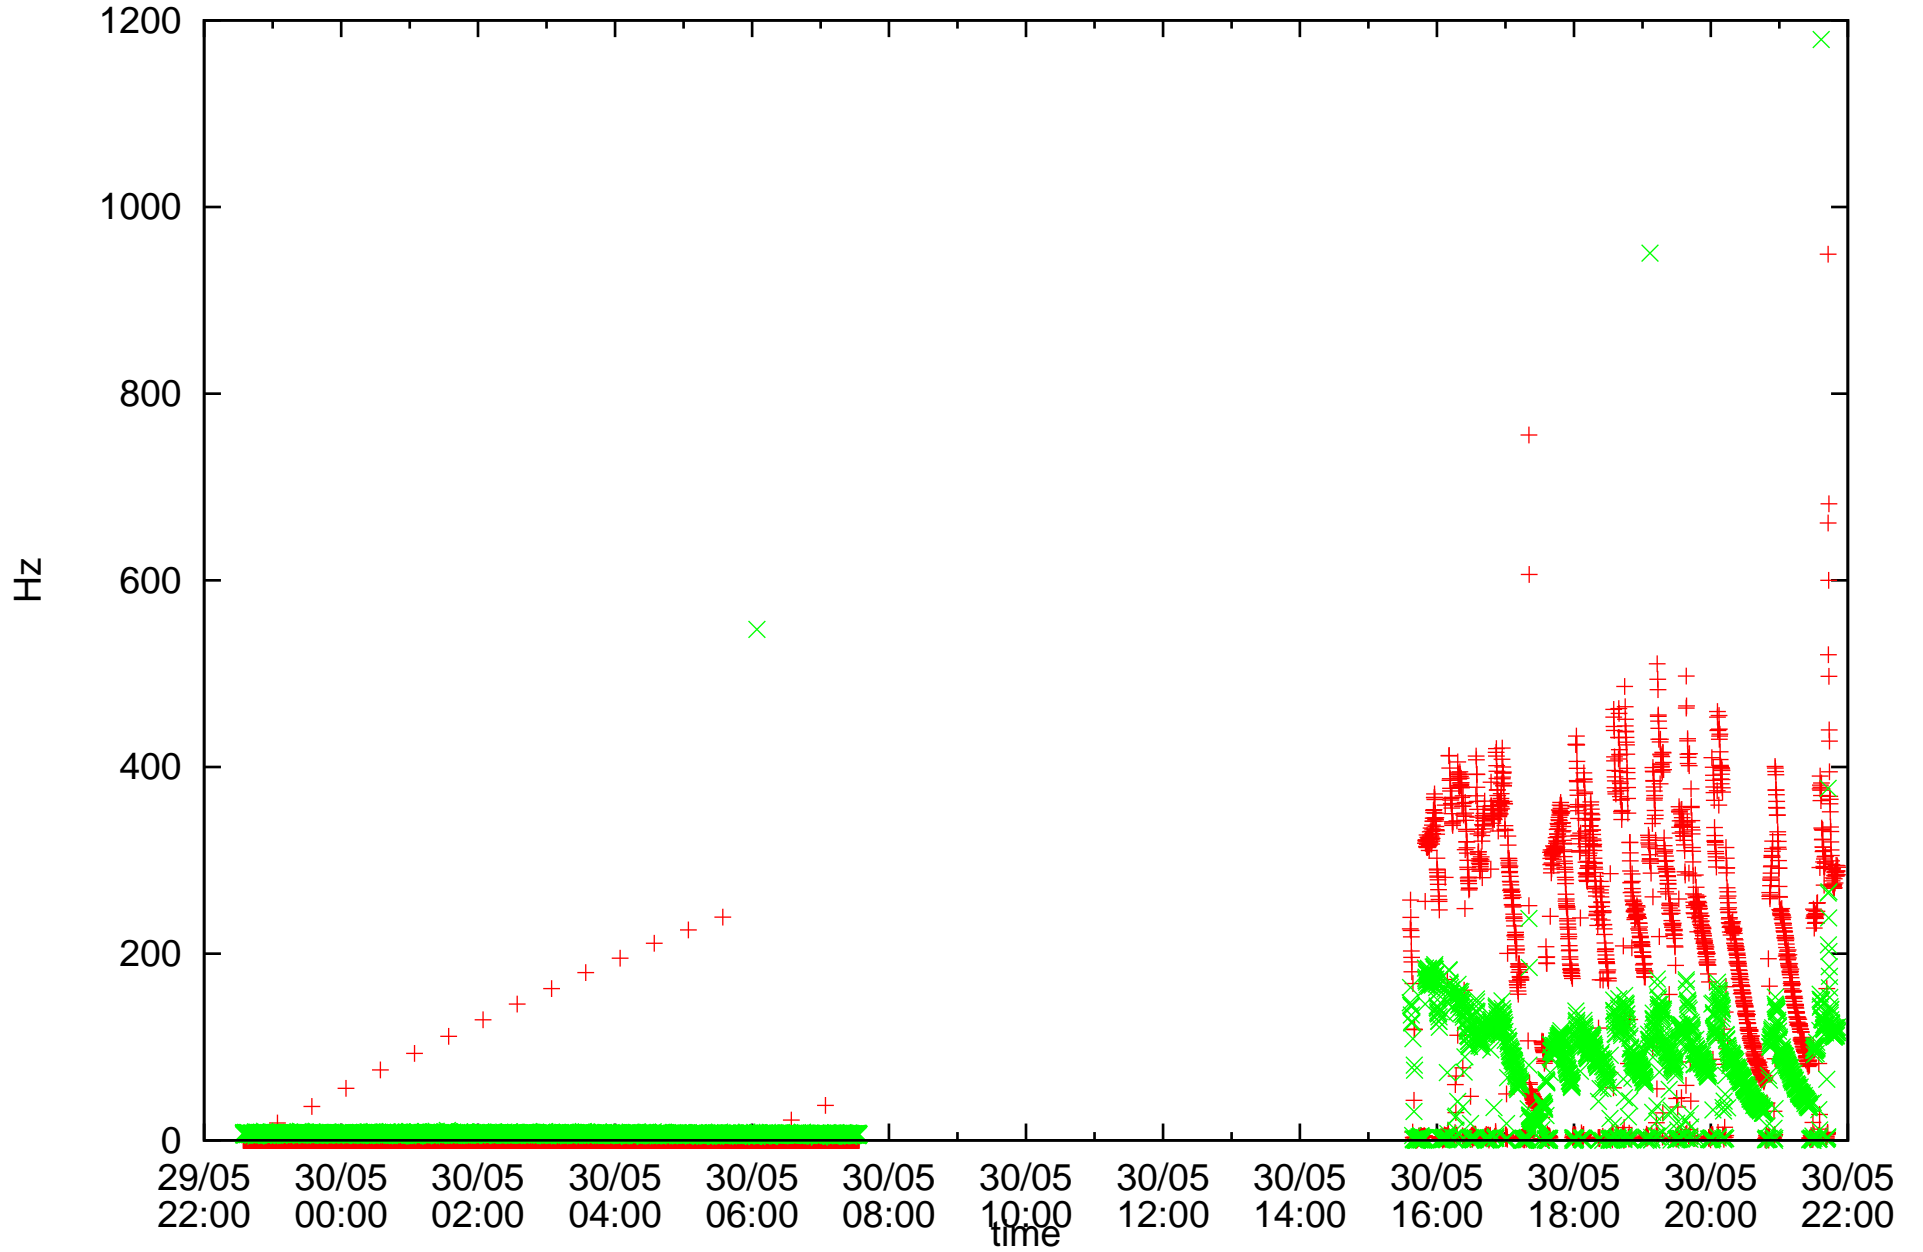

# dafne Luminosity

SDD1 (top)

SDD3 (top)

SDD8 (Bottom)

SDD10 (Bottom)

SDD11 (Bottom)

SDD12 (Bottom)

SDD13 (Bottom)

SDD trig. rate with 7 SDDs and Ktrig rate