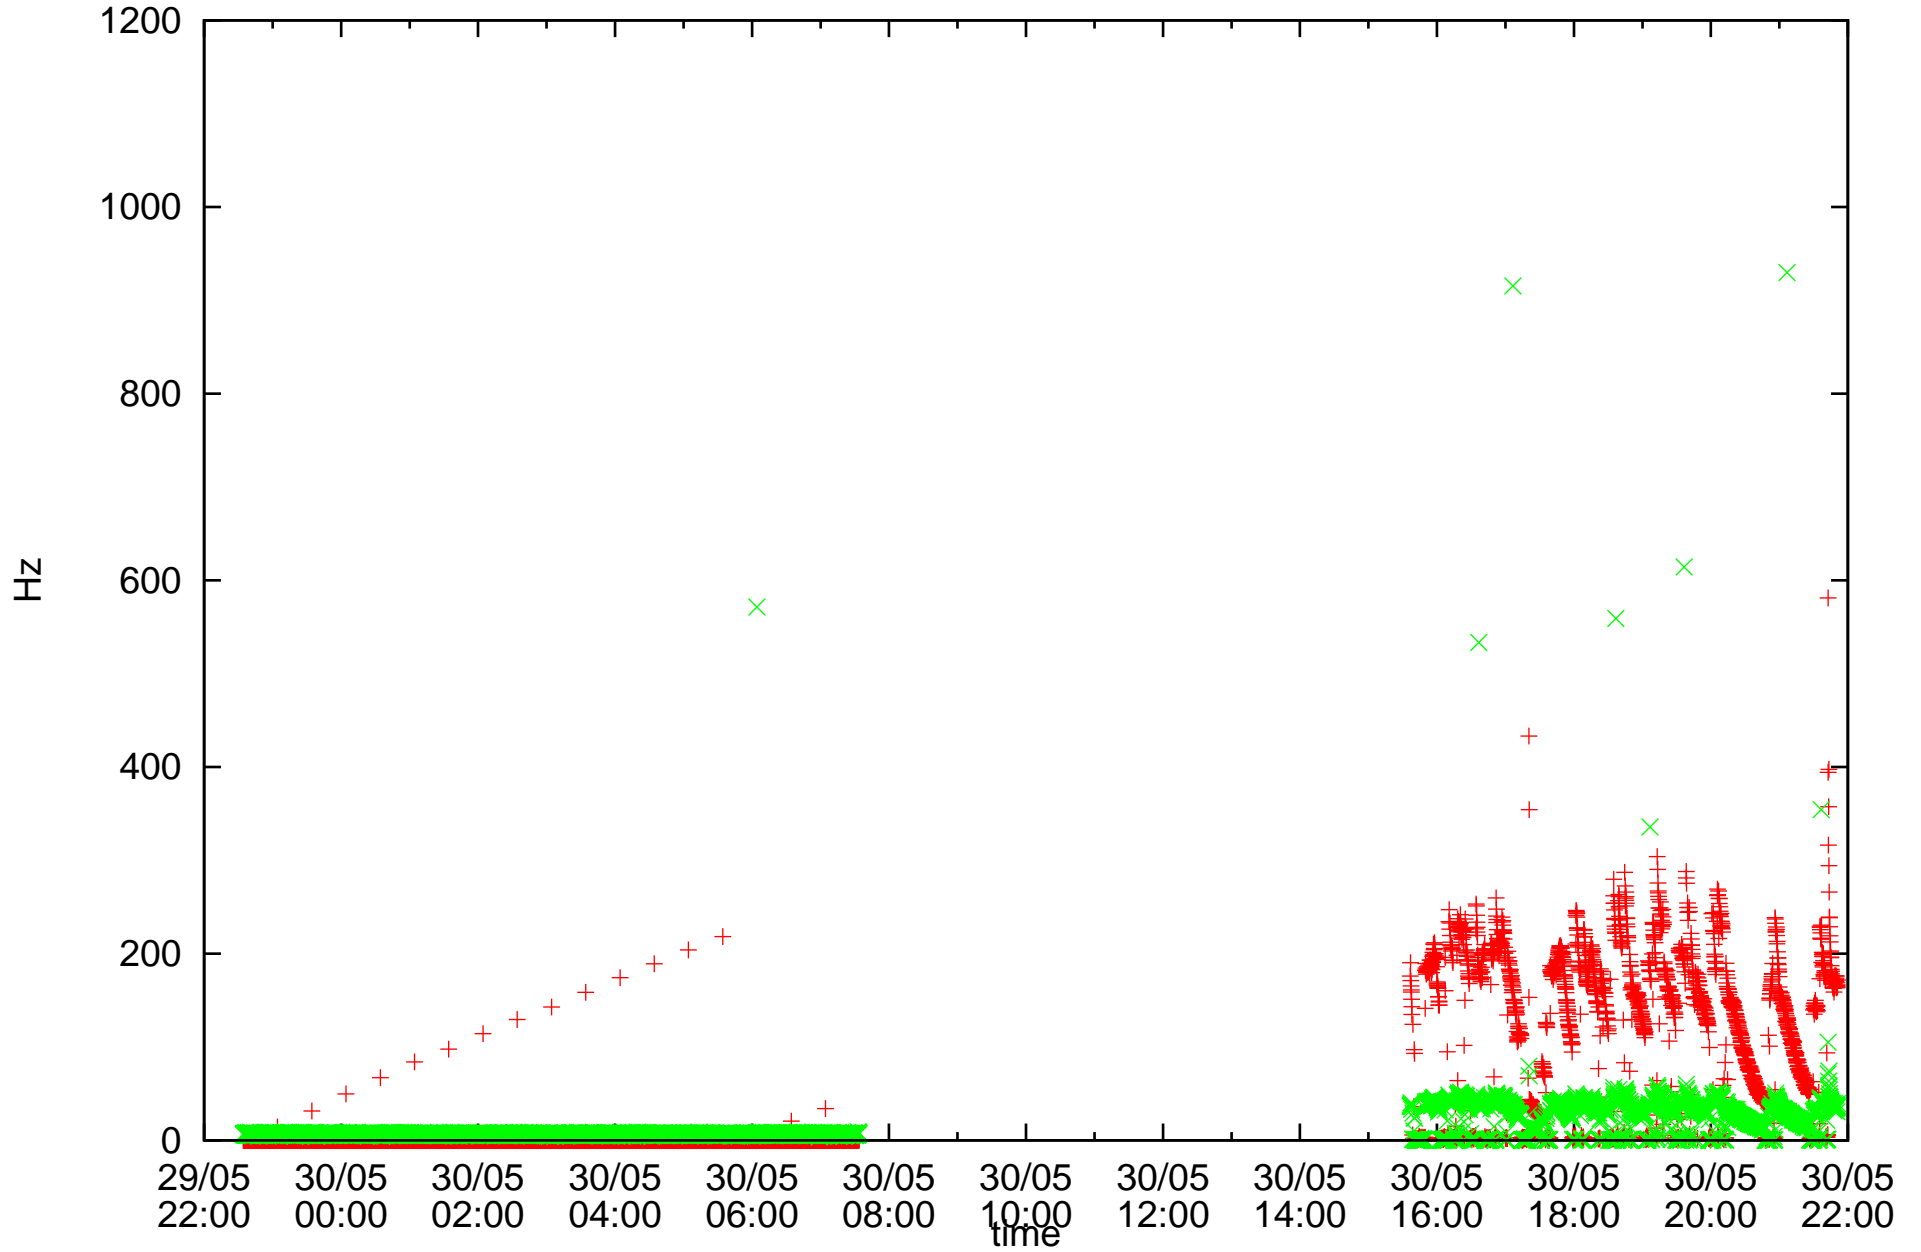

dafne current

# dafne Luminosity

SDD1 (top)

SDD3 (top)

SDD8 (Bottom)

SDD10 (Bottom)

SDD11 (Bottom)

SDD12 (Bottom)

SDD13 (Bottom)

SDD trig. rate with 7 SDDs and Ktrig rate