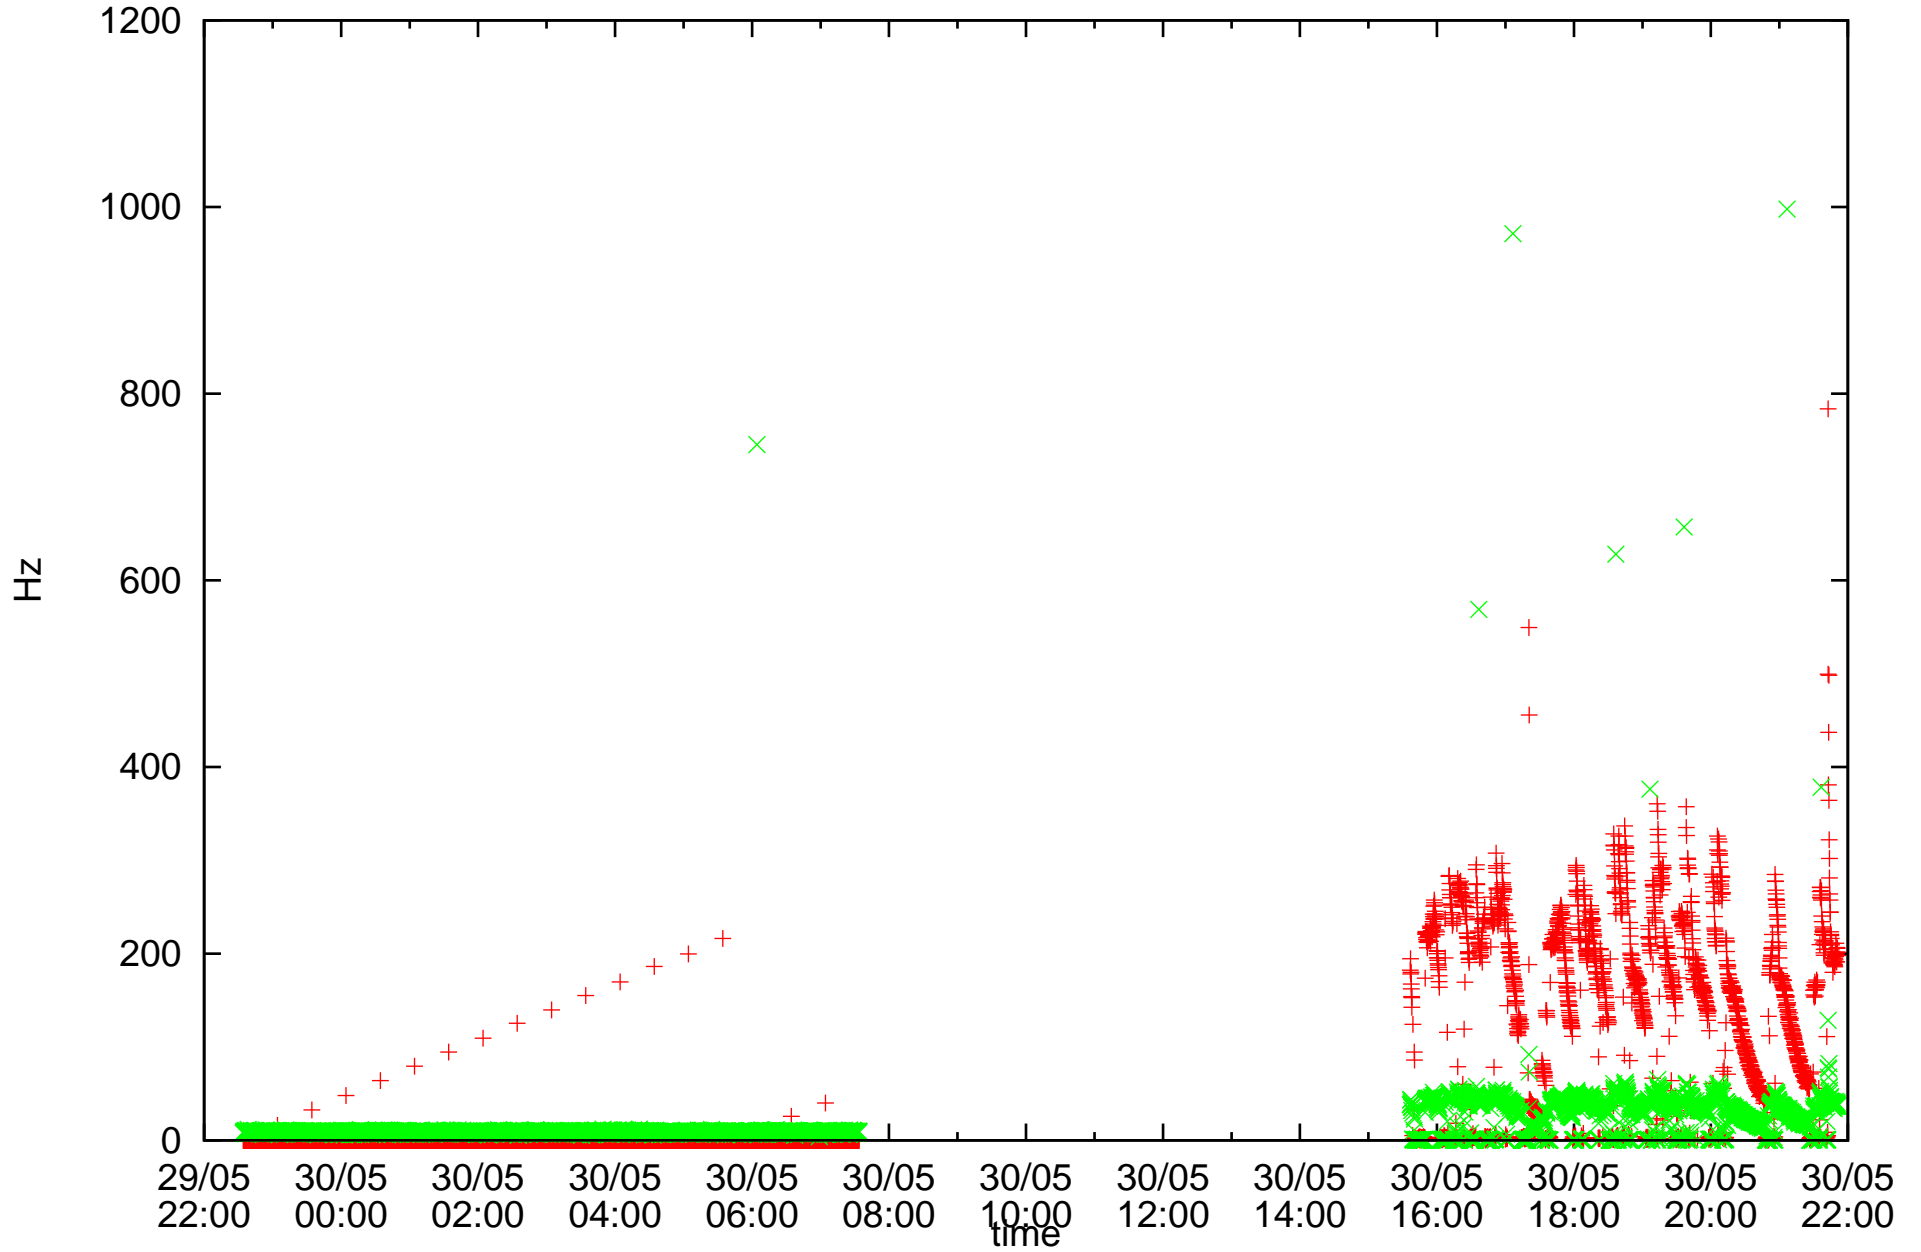

# dafne Luminosity

SDD1 (top)

SDD3 (top)

SDD8 (Bottom)

SDD10 (Bottom)

SDD11 (Bottom)

SDD12 (Bottom)

SDD13 (Bottom)

SDD trig. rate with 7 SDDs and Ktrig rate