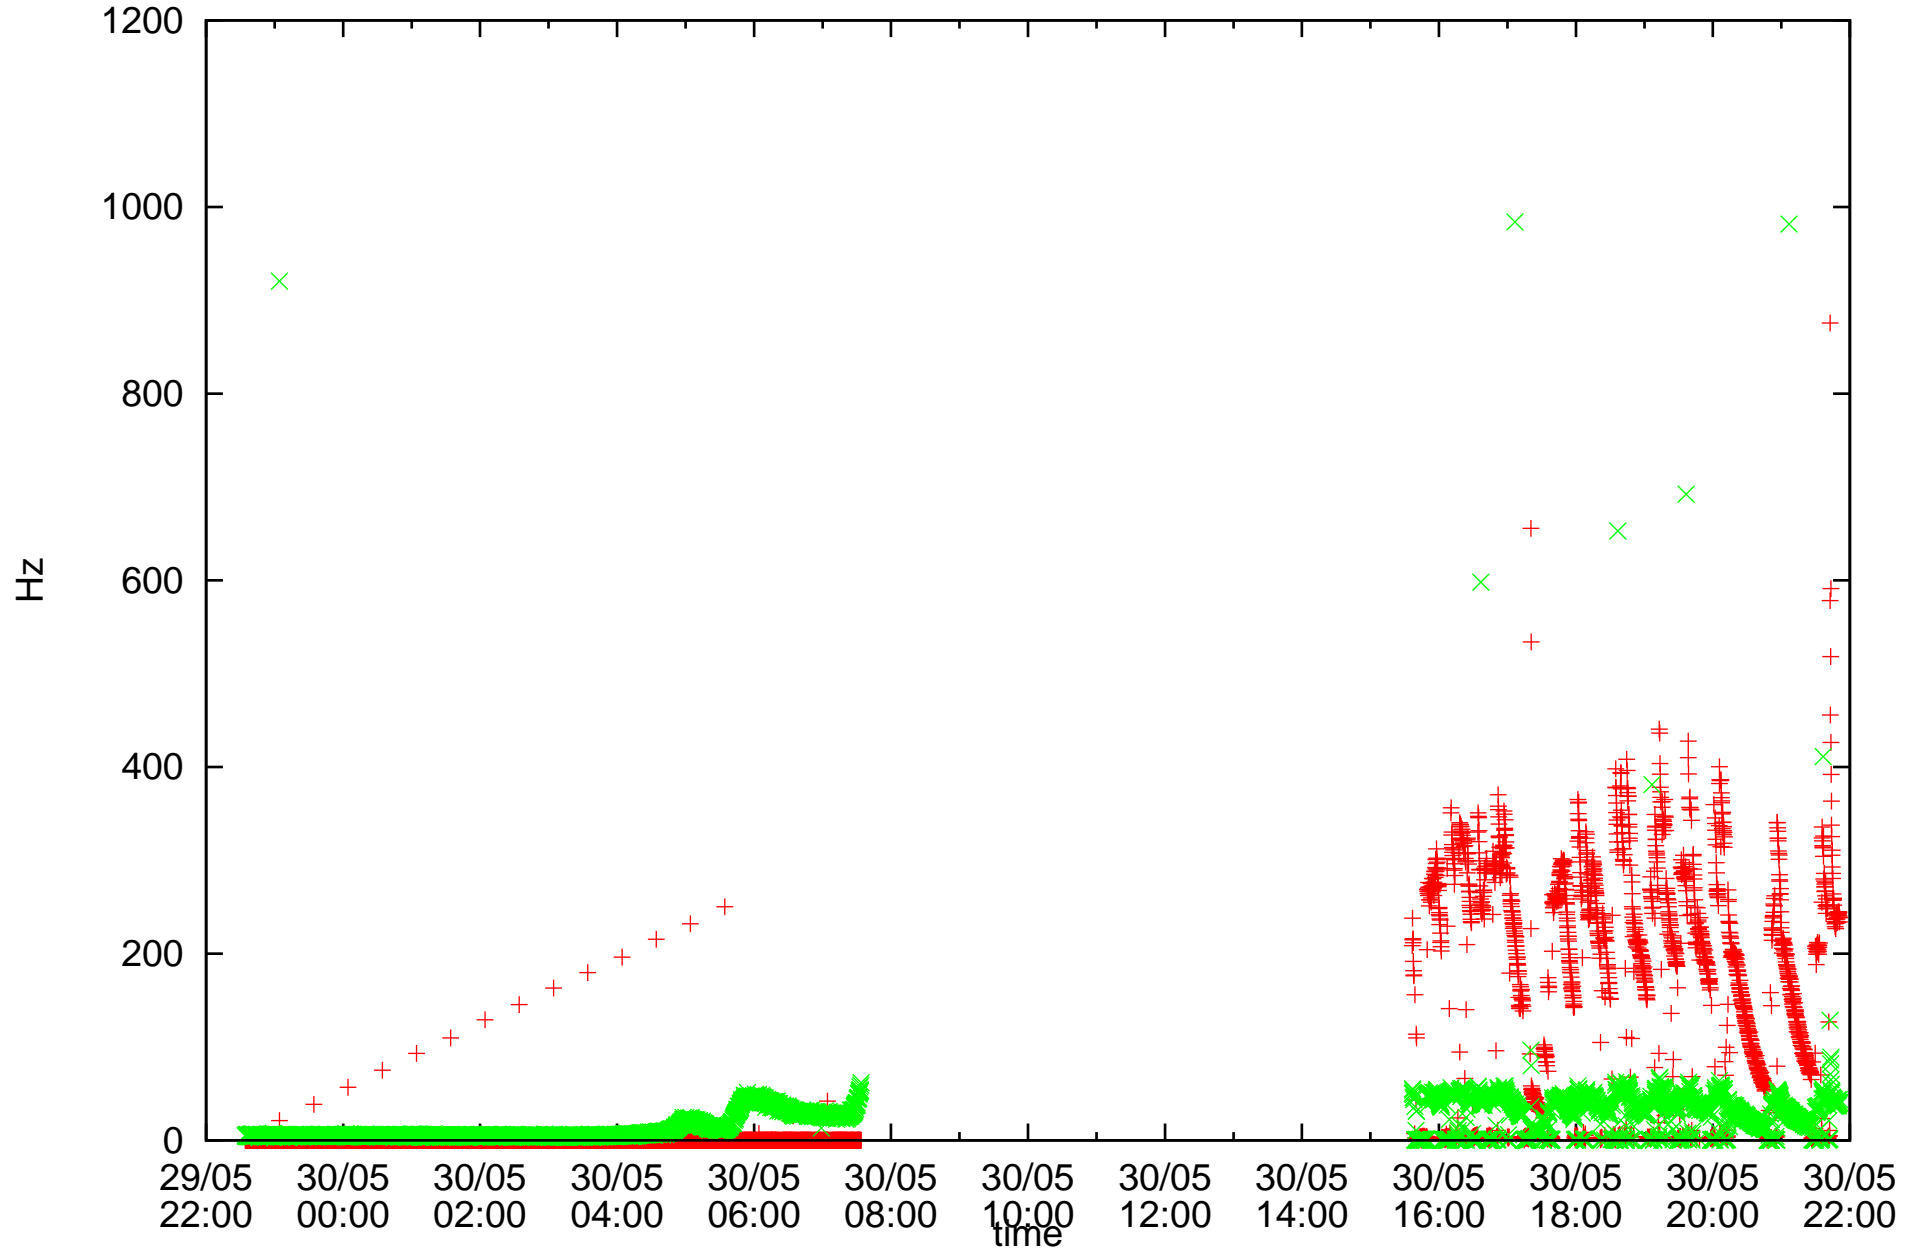

# dafne Luminosity

SDD1 (top)

SDD3 (top)

SDD8 (Bottom)

SDD10 (Bottom)

SDD11 (Bottom)

SDD12 (Bottom)

SDD13 (Bottom)

SDD trig. rate with 7 SDDs and Ktrig rate