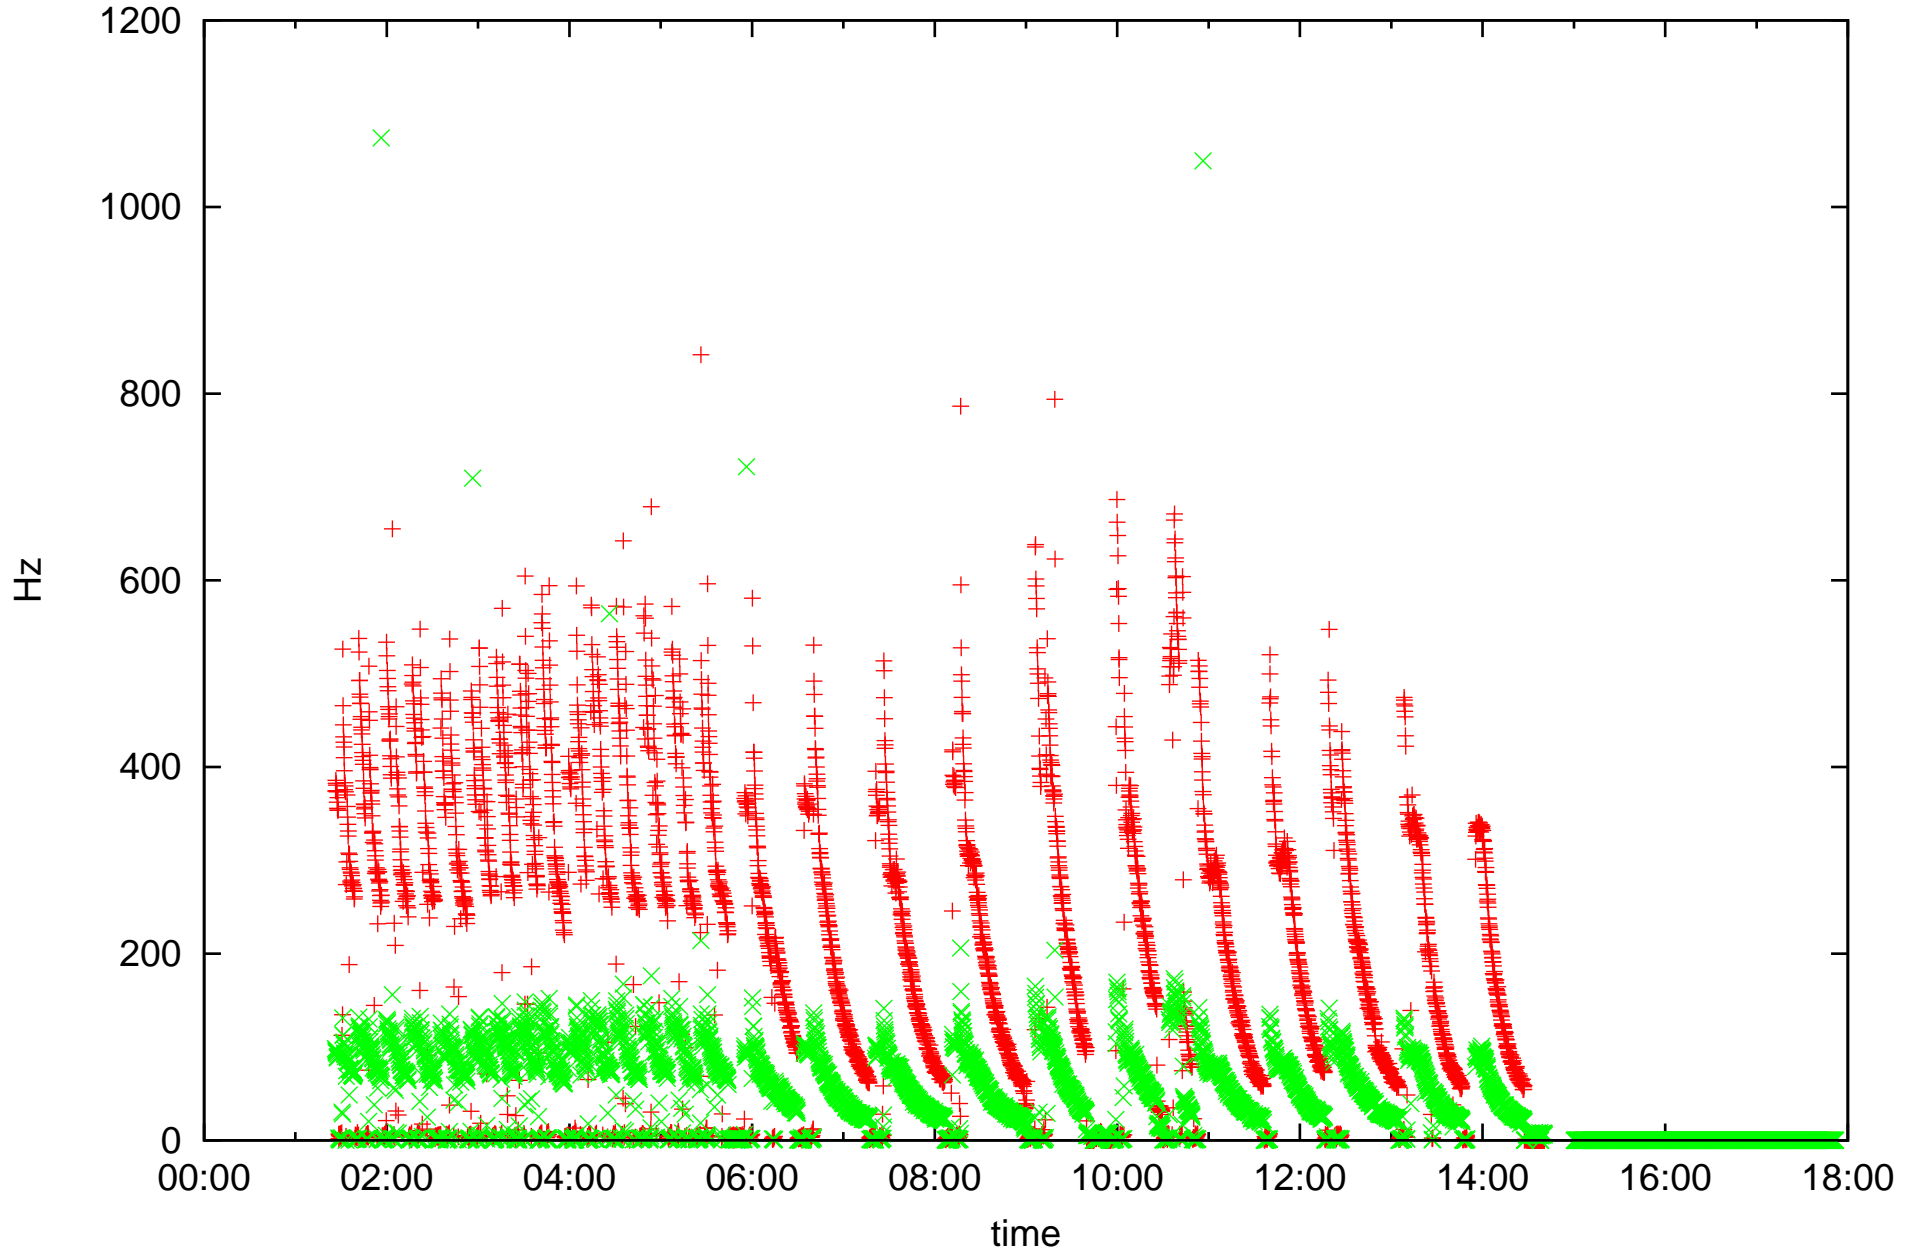

dafne current

dafne Luminosity

SDD1 (top)

SDD3 (top)

SDD8 (Bottom)

SDD10 (Bottom)

SDD11 (Bottom)

SDD12 (Bottom)

SDD13 (Bottom)

SDD trig. rate with 7 SDDs and Ktrig rate