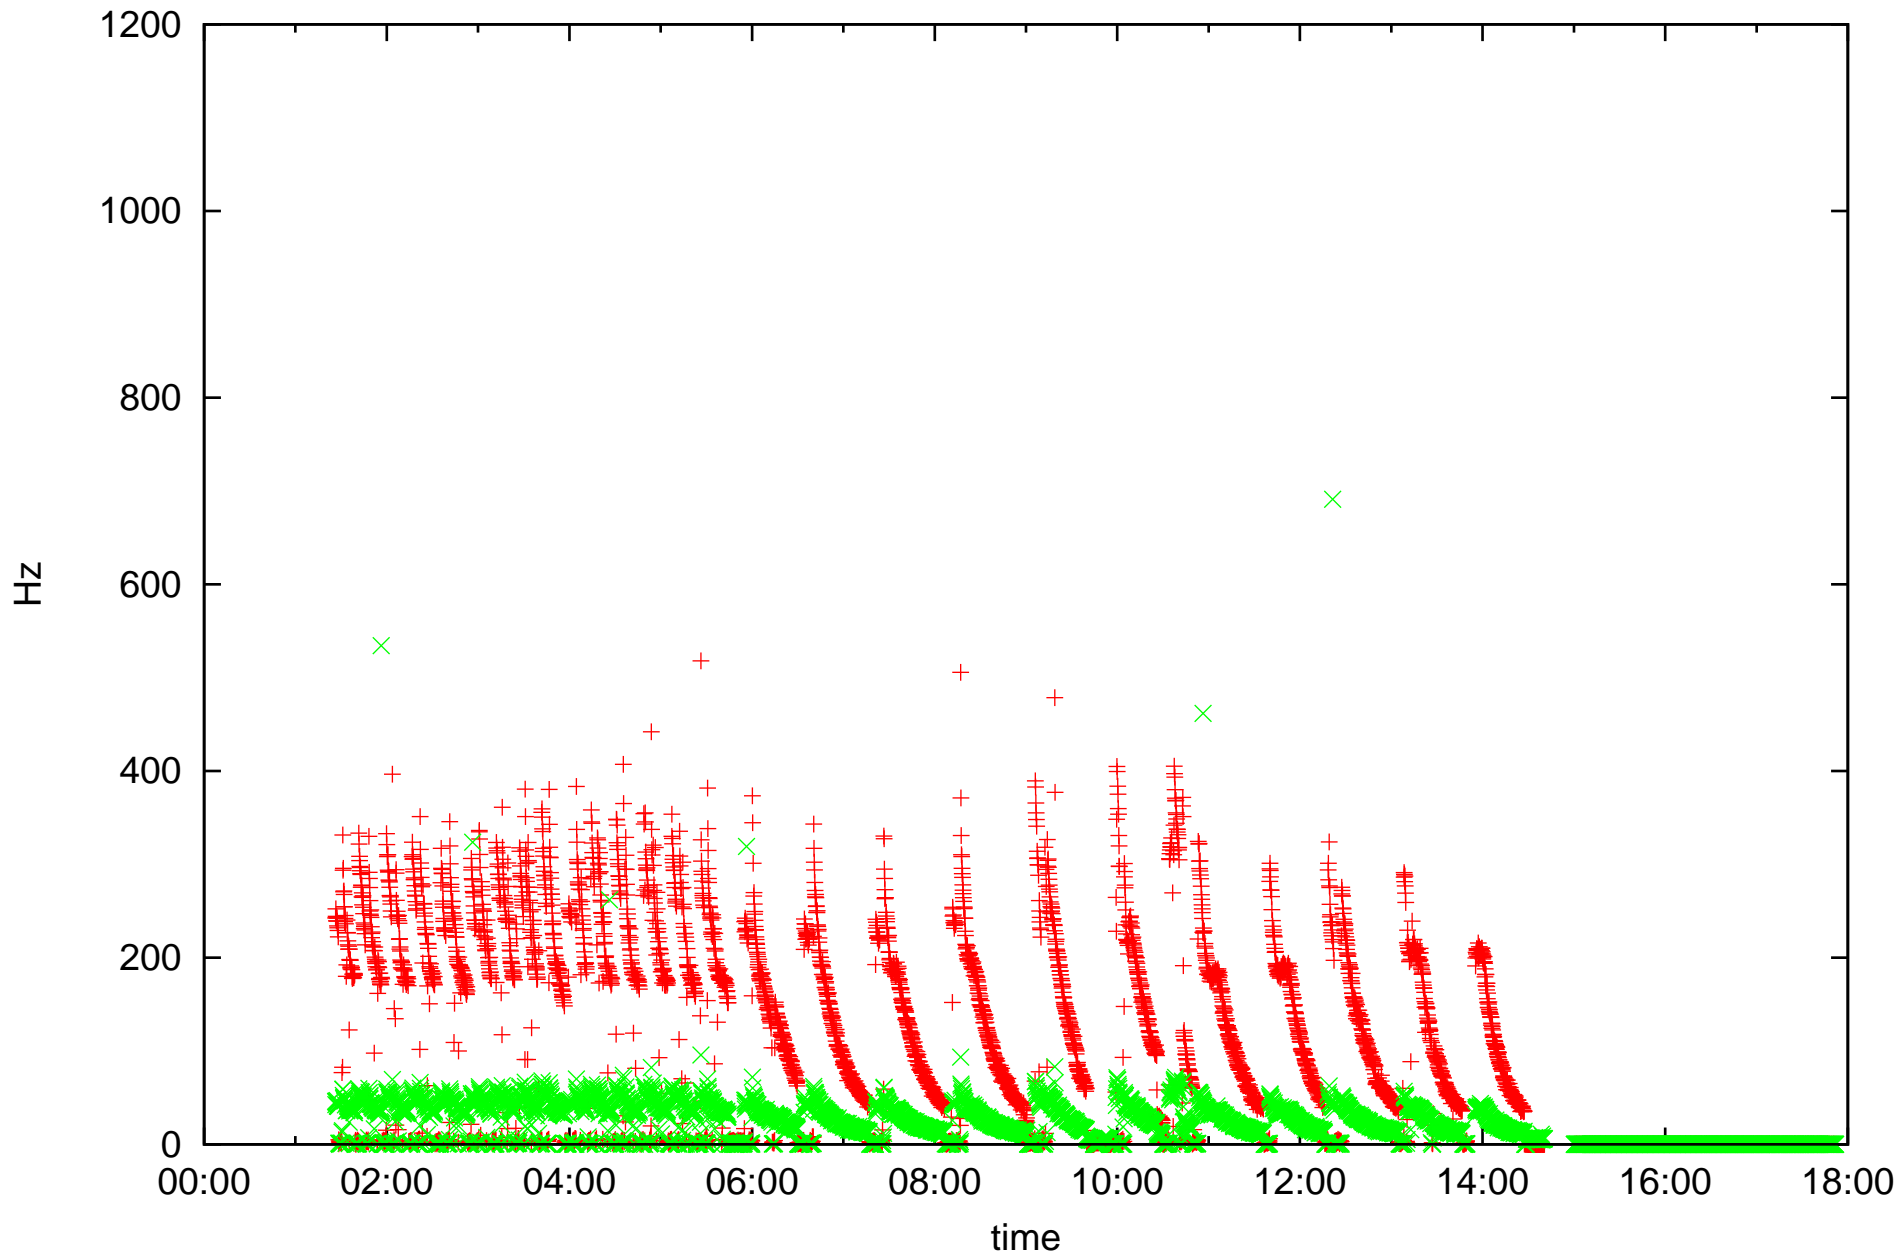

dafne current

dafne Luminosity

SDD1 (top)

SDD3 (top)

SDD8 (Bottom)

SDD10 (Bottom)

SDD11 (Bottom)

SDD12 (Bottom)

SDD13 (Bottom)

SDD trig. rate with 7 SDDs and Ktrig rate