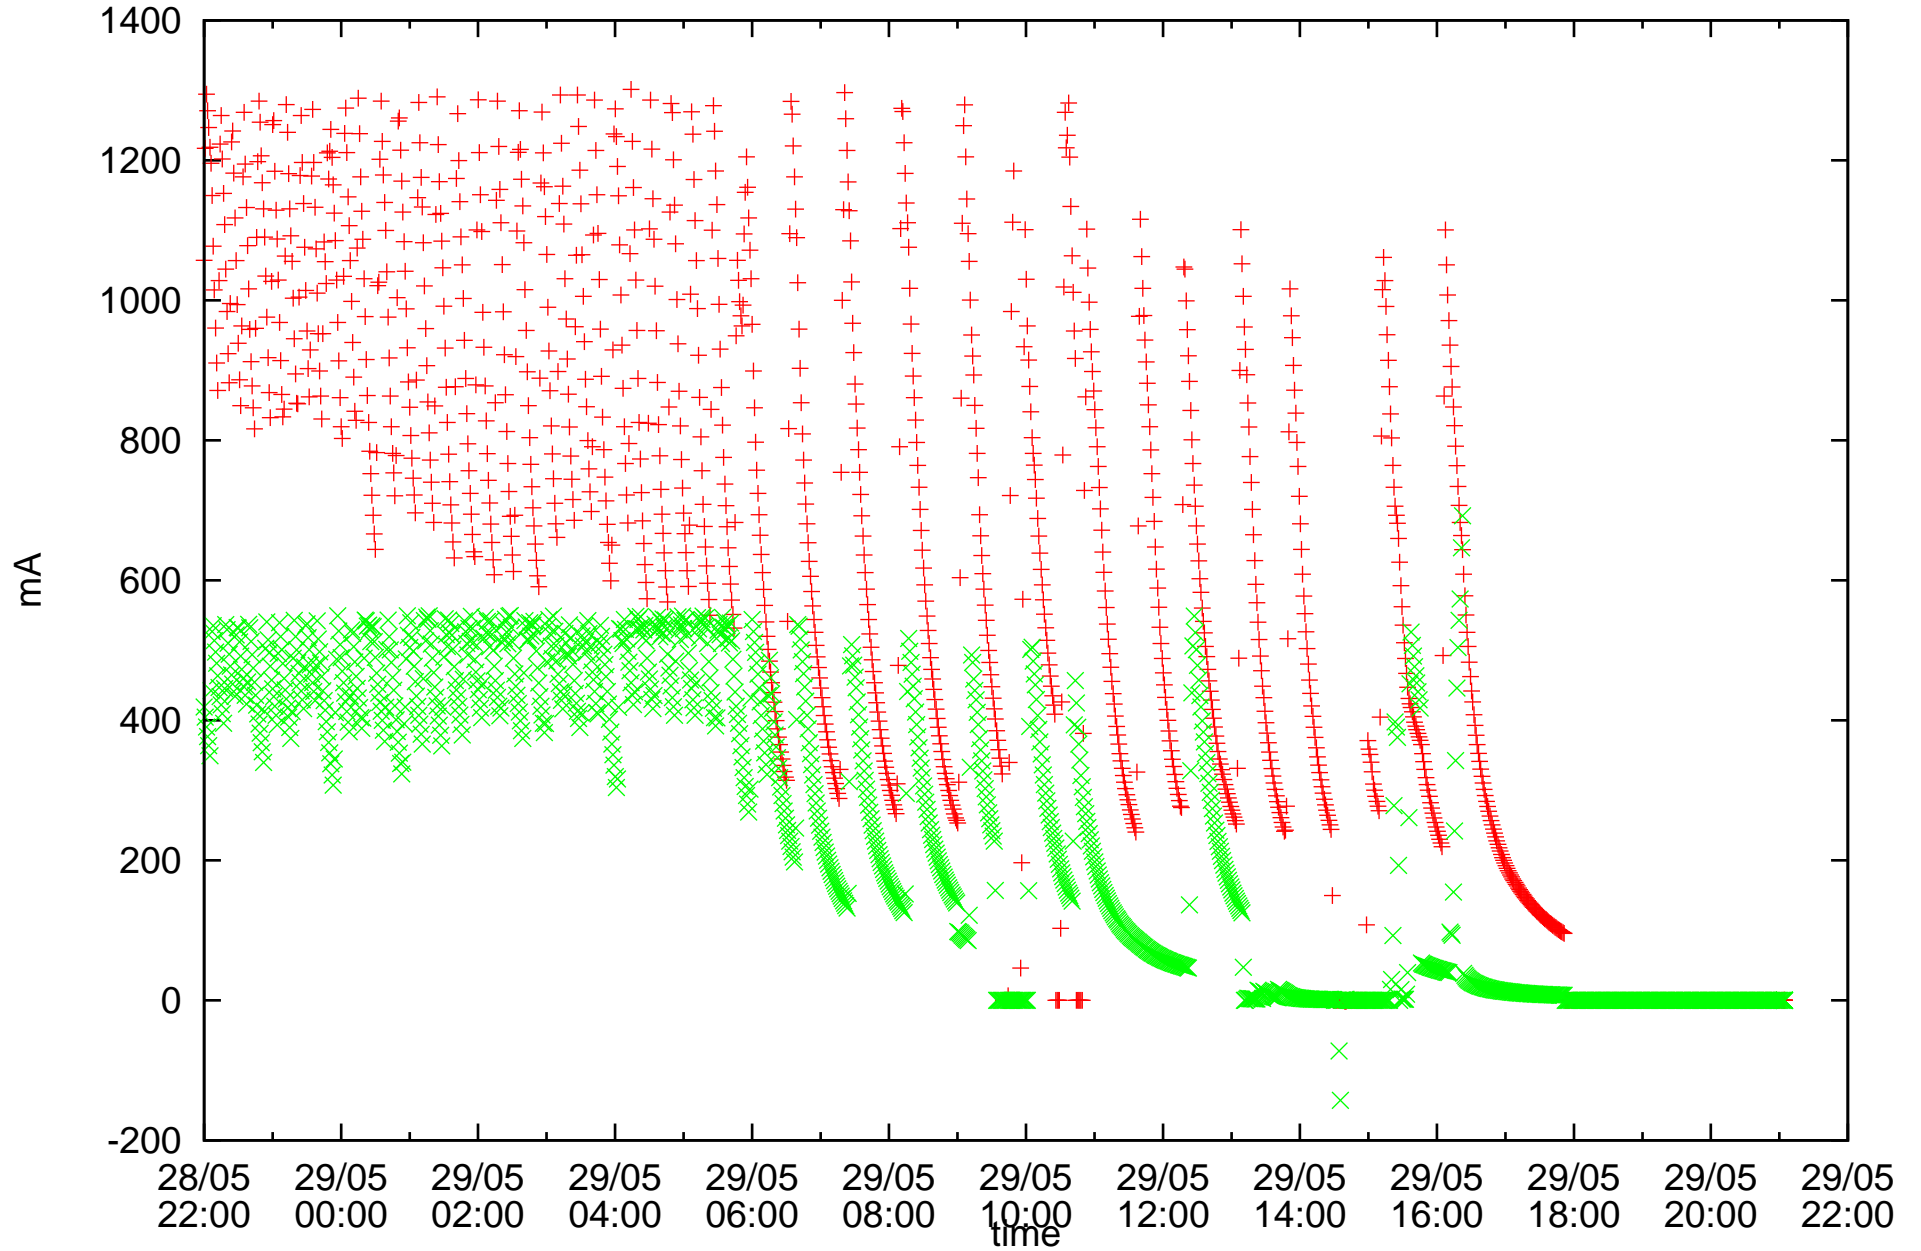

dafne current

dafne Luminosity

SDD1 (top)

SDD3 (top)

SDD8 (Bottom)

SDD10 (Bottom)

SDD11 (Bottom)

SDD12 (Bottom)

SDD13 (Bottom)

SDD trig. rate with 7 SDDs and Ktrig rate