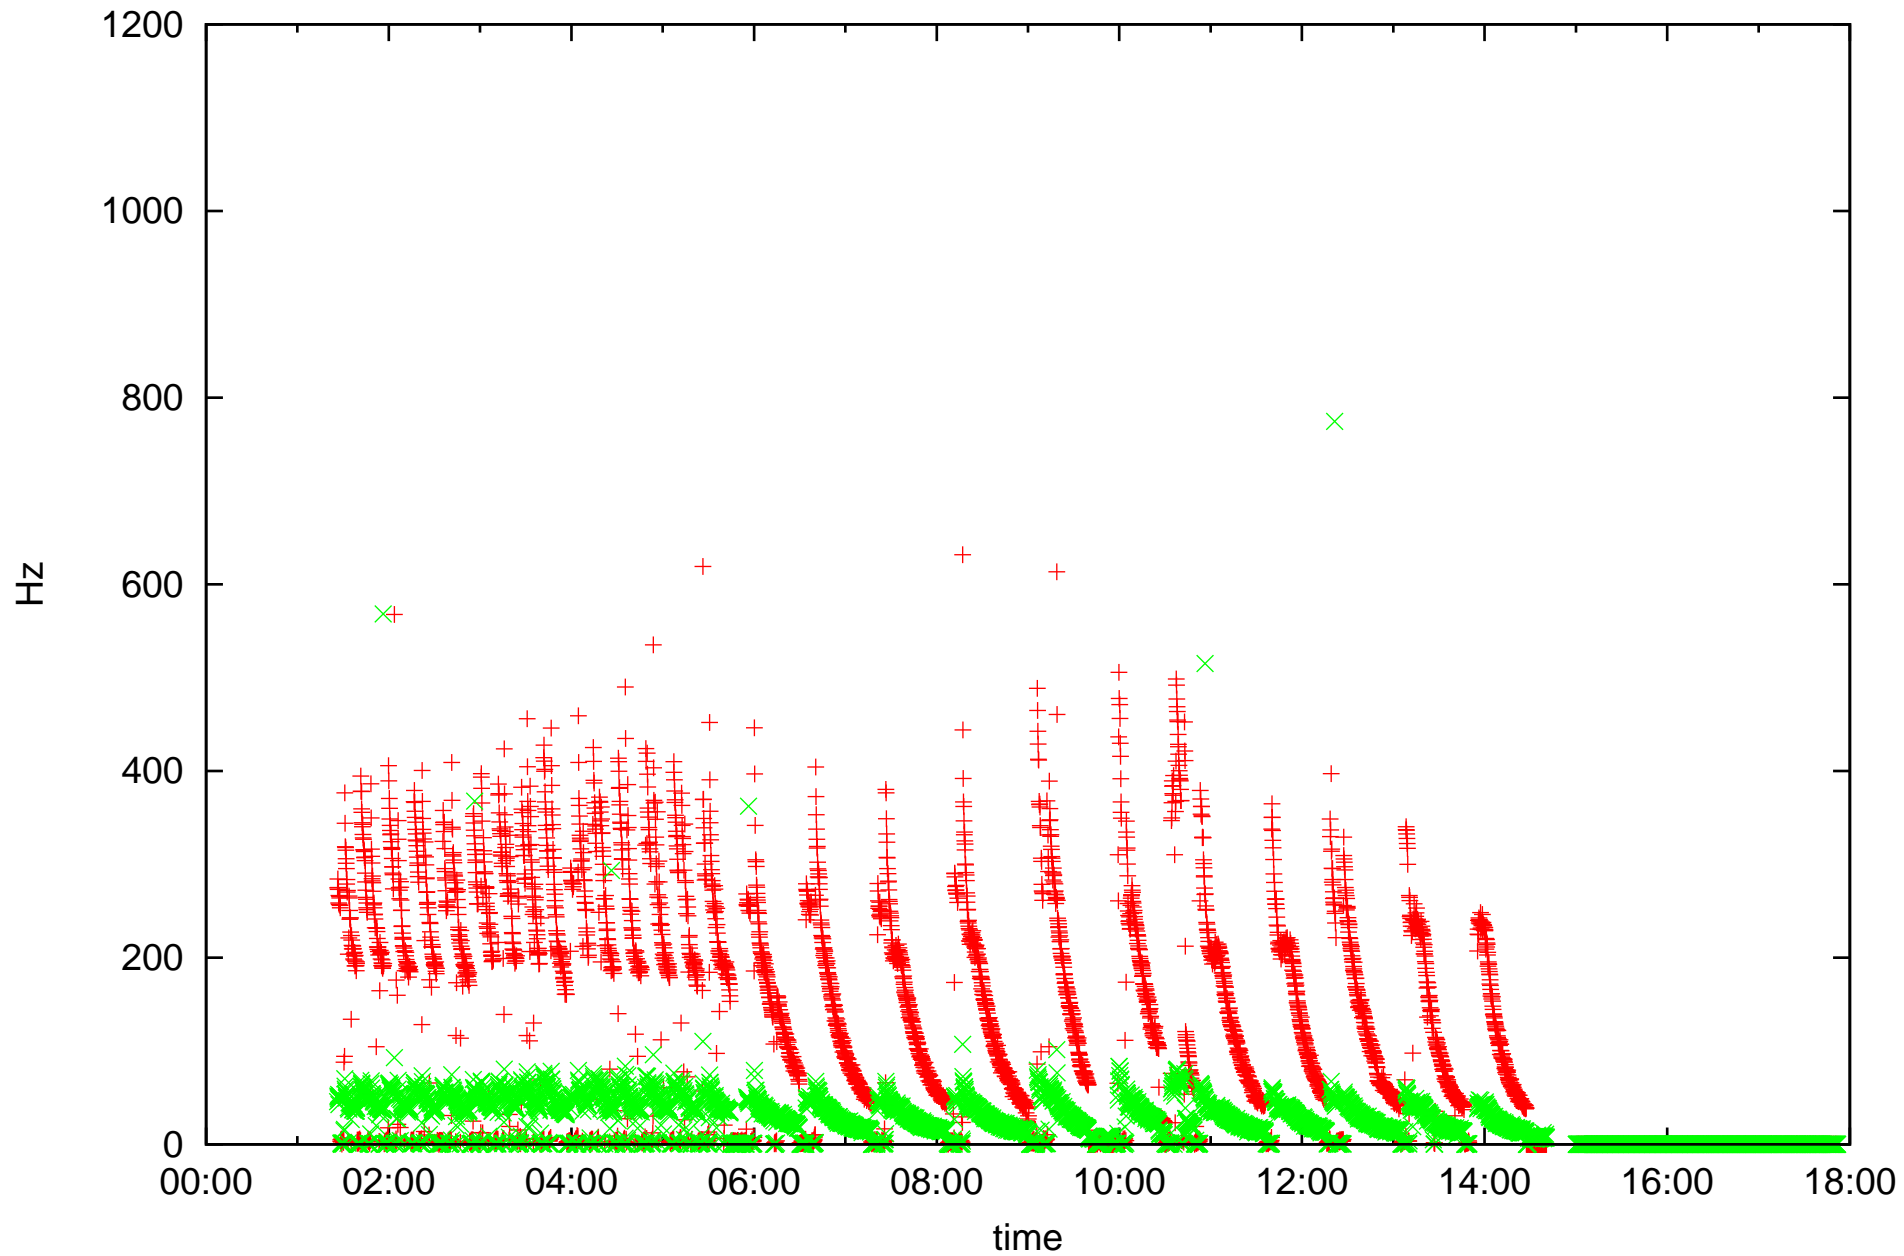

dafne current

dafne Luminosity

SDD1 (top)

SDD3 (top)

SDD8 (Bottom)

SDD10 (Bottom)

SDD11 (Bottom)

SDD12 (Bottom)

SDD13 (Bottom)

SDD trig. rate with 7 SDDs and Ktrig rate