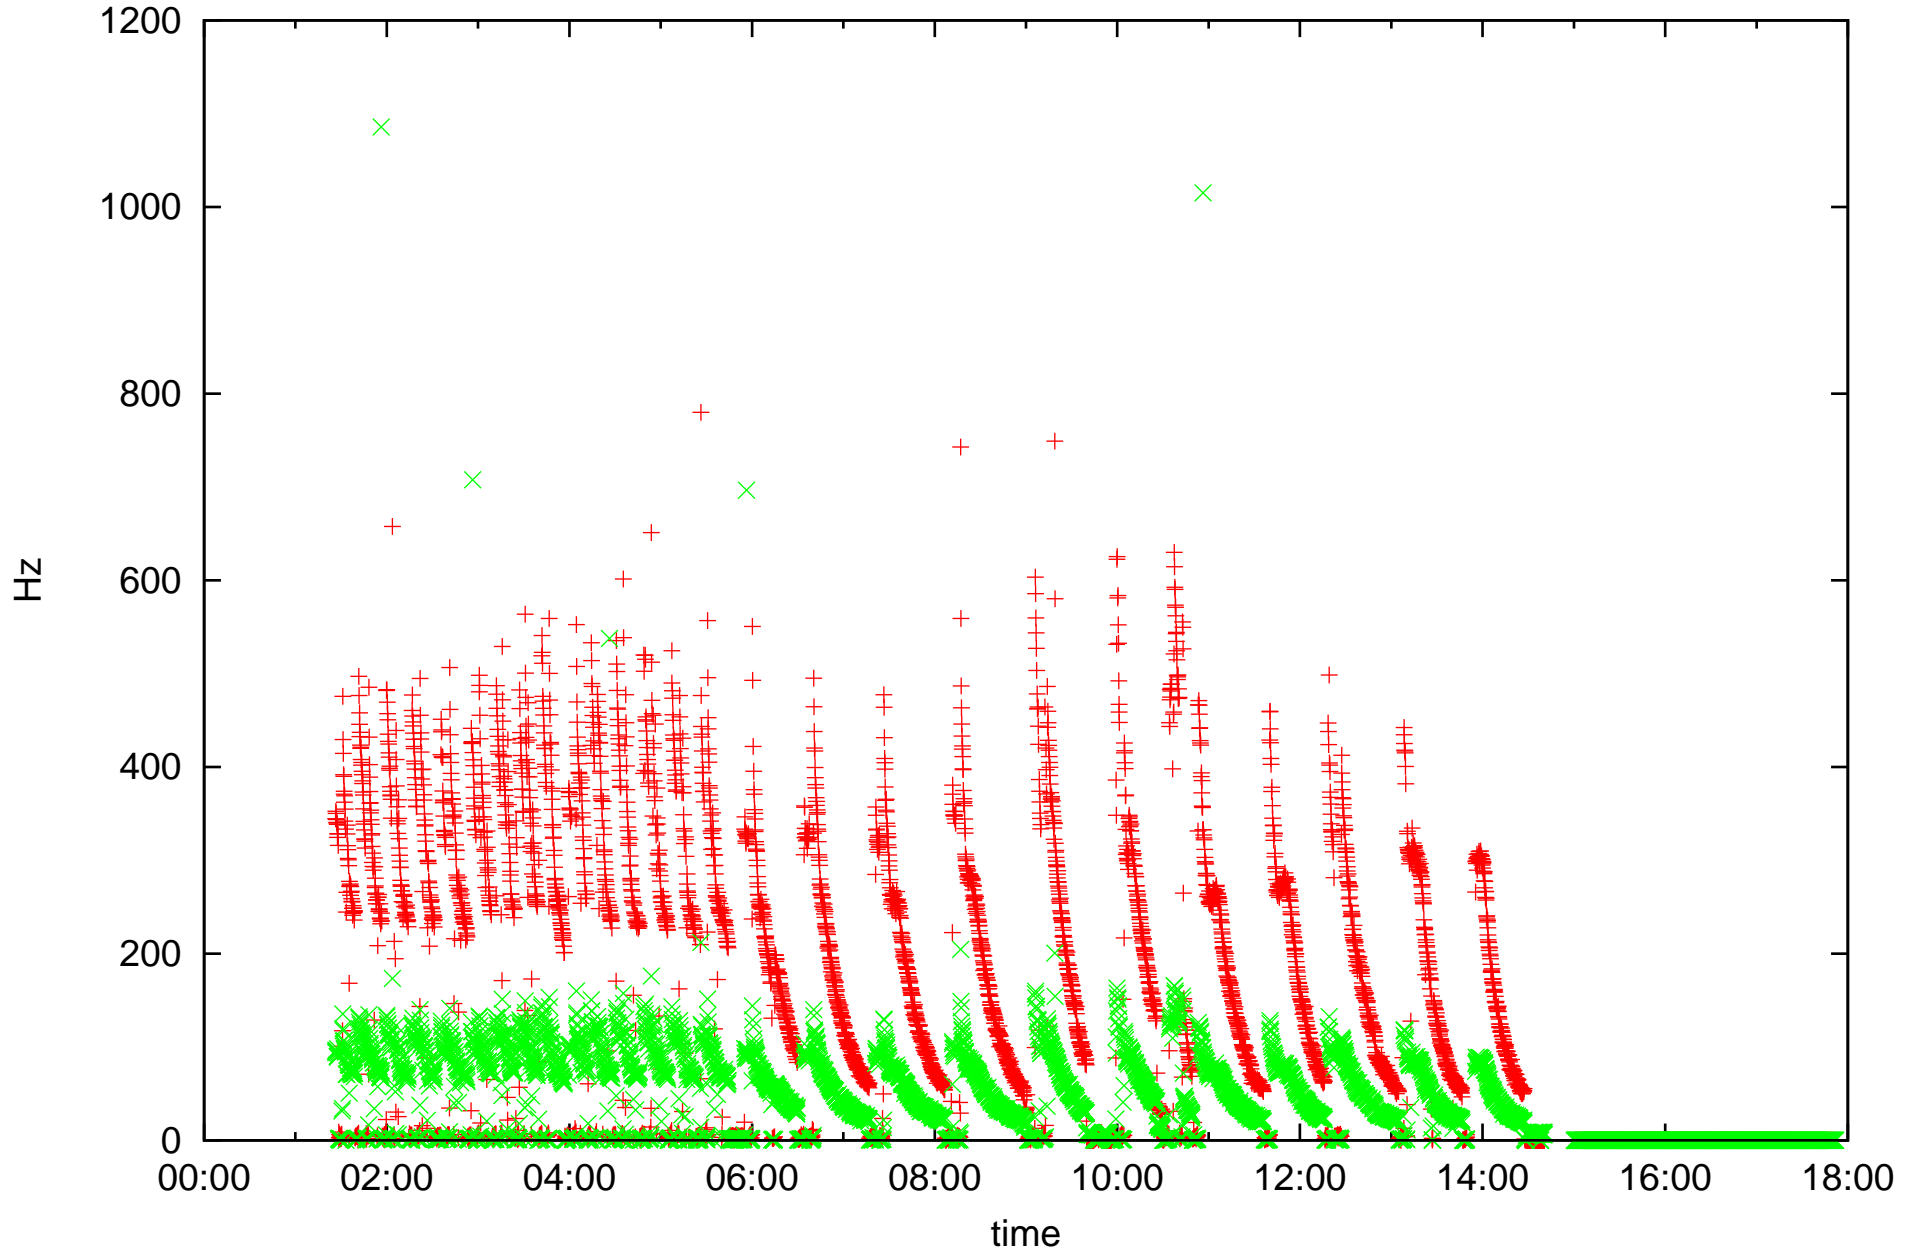

dafne current

dafne Luminosity

SDD1 (top)

SDD3 (top)

SDD8 (Bottom)

SDD10 (Bottom)

SDD11 (Bottom)

SDD12 (Bottom)

SDD13 (Bottom)

SDD trig. rate with 7 SDDs and Ktrig rate