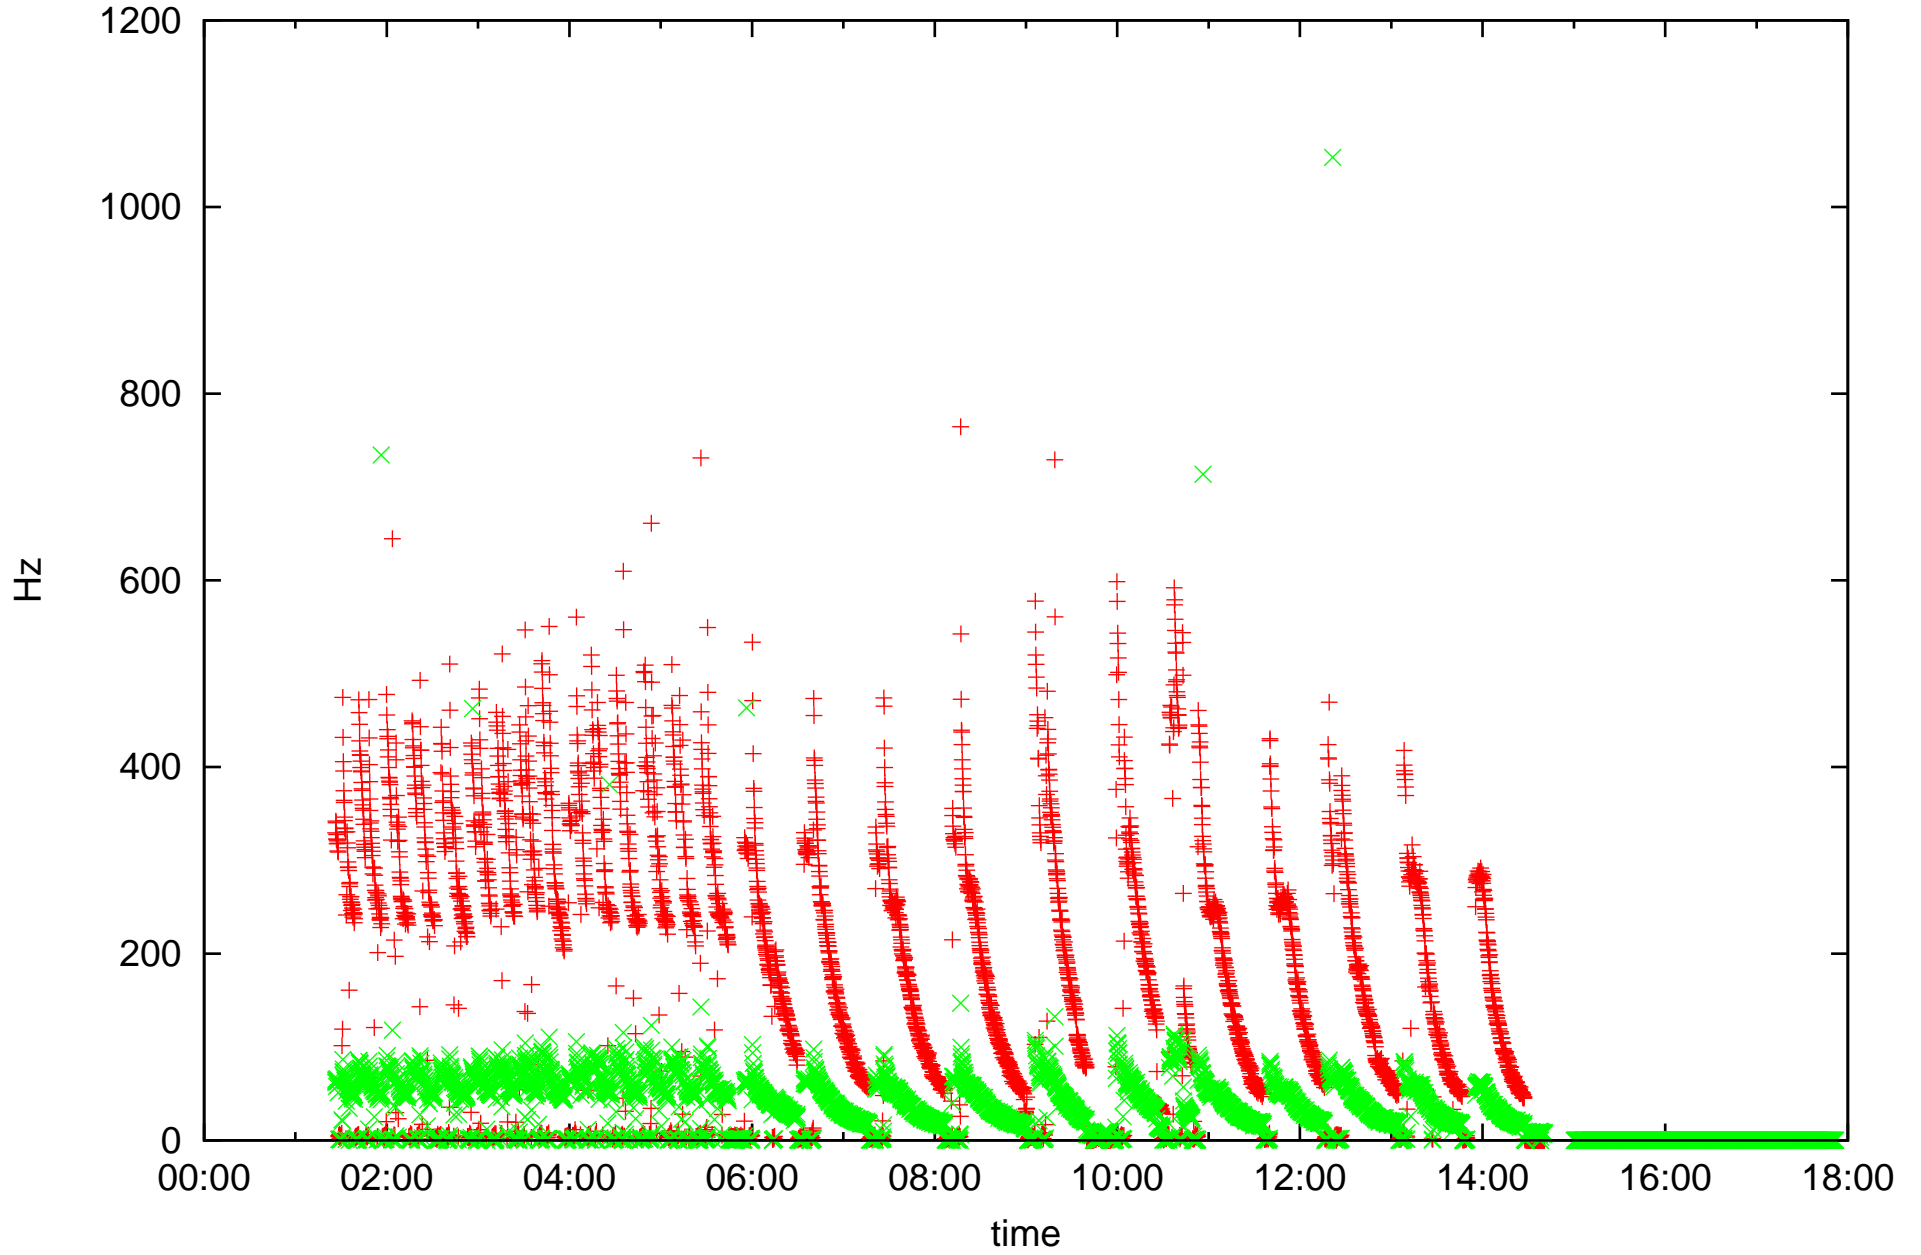

dafne current

dafne Luminosity

SDD1 (top)

SDD3 (top)

SDD8 (Bottom)

SDD10 (Bottom)

SDD11 (Bottom)

SDD12 (Bottom)

SDD13 (Bottom)

SDD trig. rate with 7 SDDs and Ktrig rate