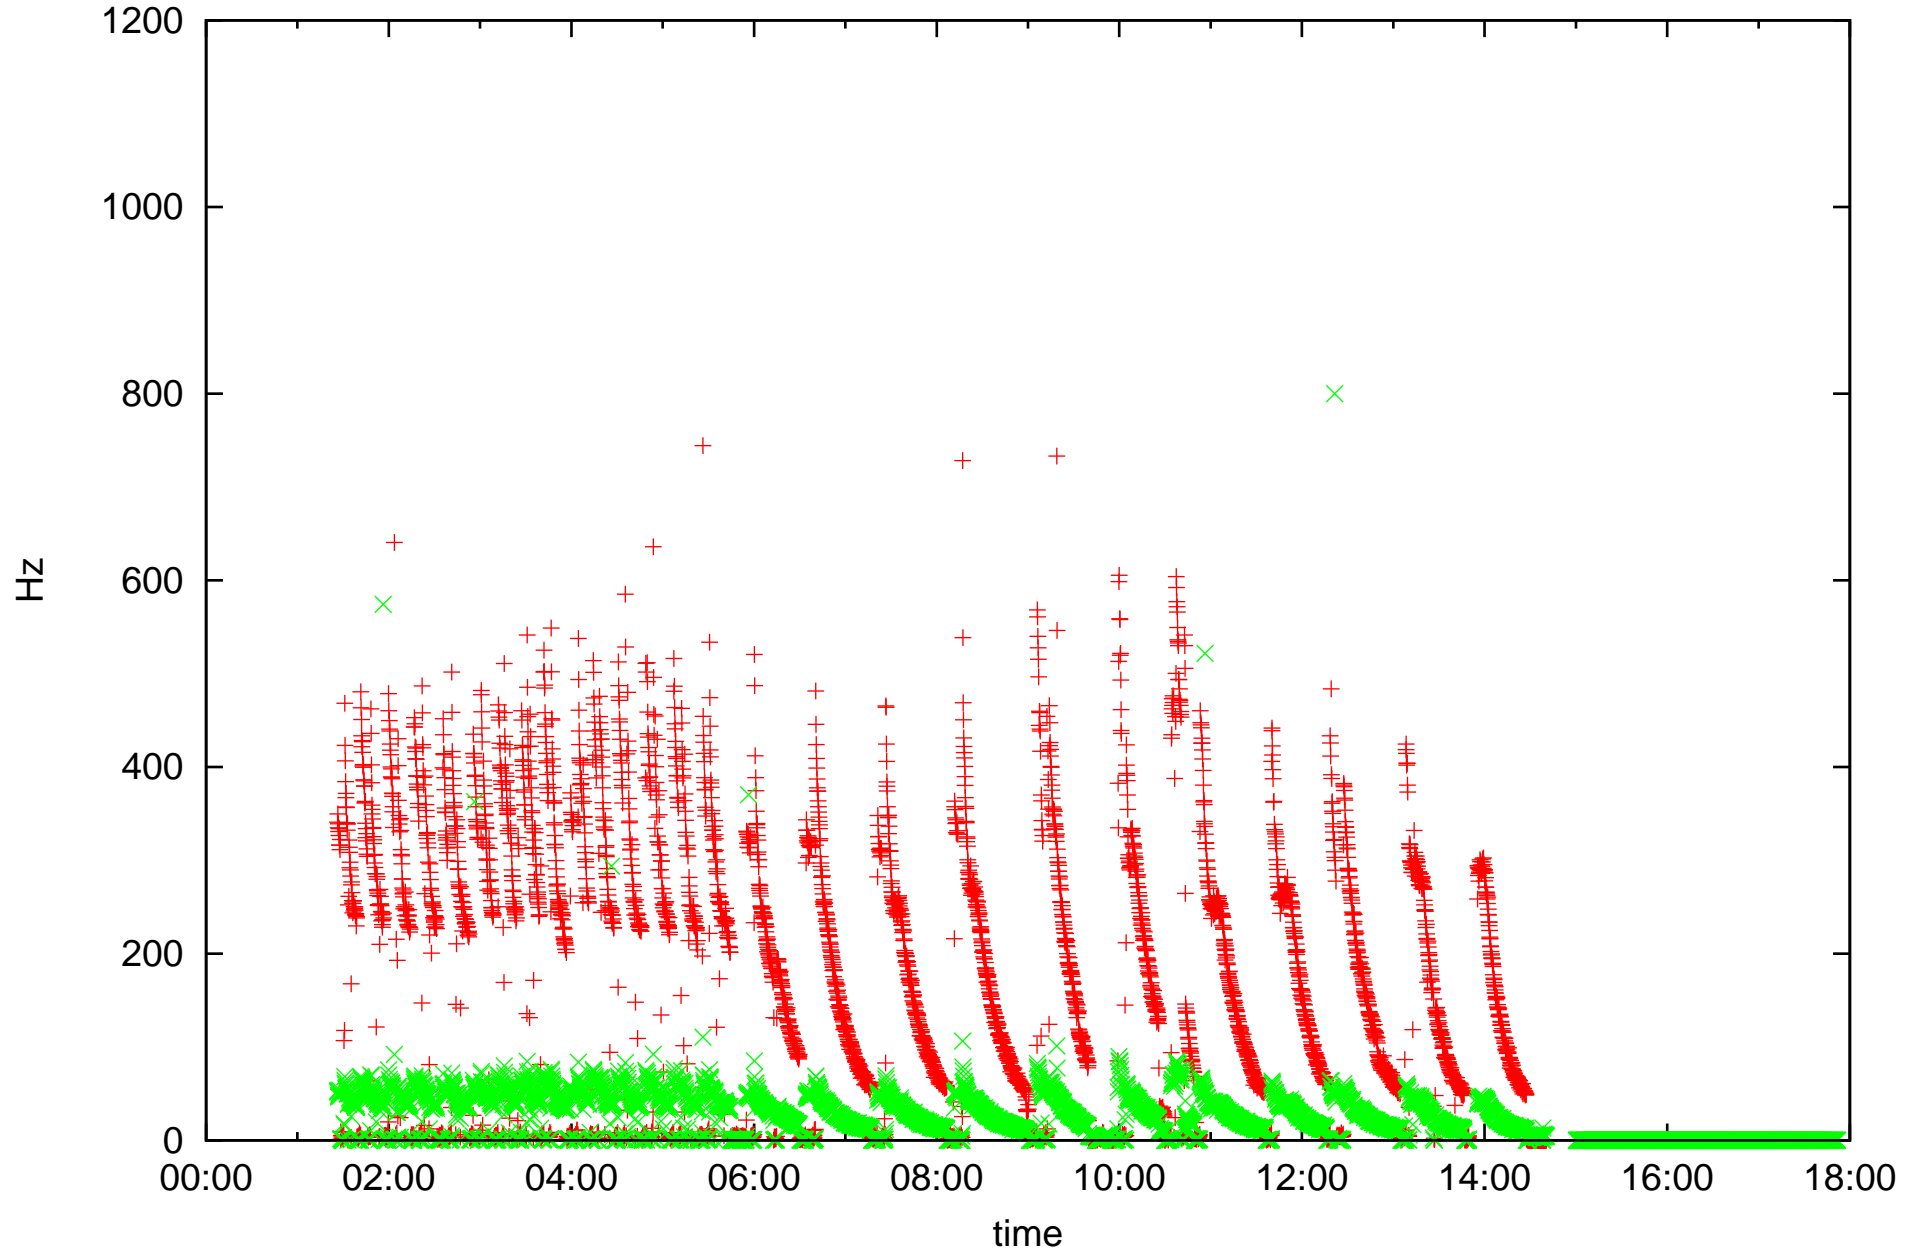

dafne current

dafne Luminosity

SDD1 (top)

SDD3 (top)

SDD8 (Bottom)

SDD10 (Bottom)

SDD11 (Bottom)

SDD12 (Bottom)

SDD13 (Bottom)

SDD trig. rate with 7 SDDs and Ktrig rate