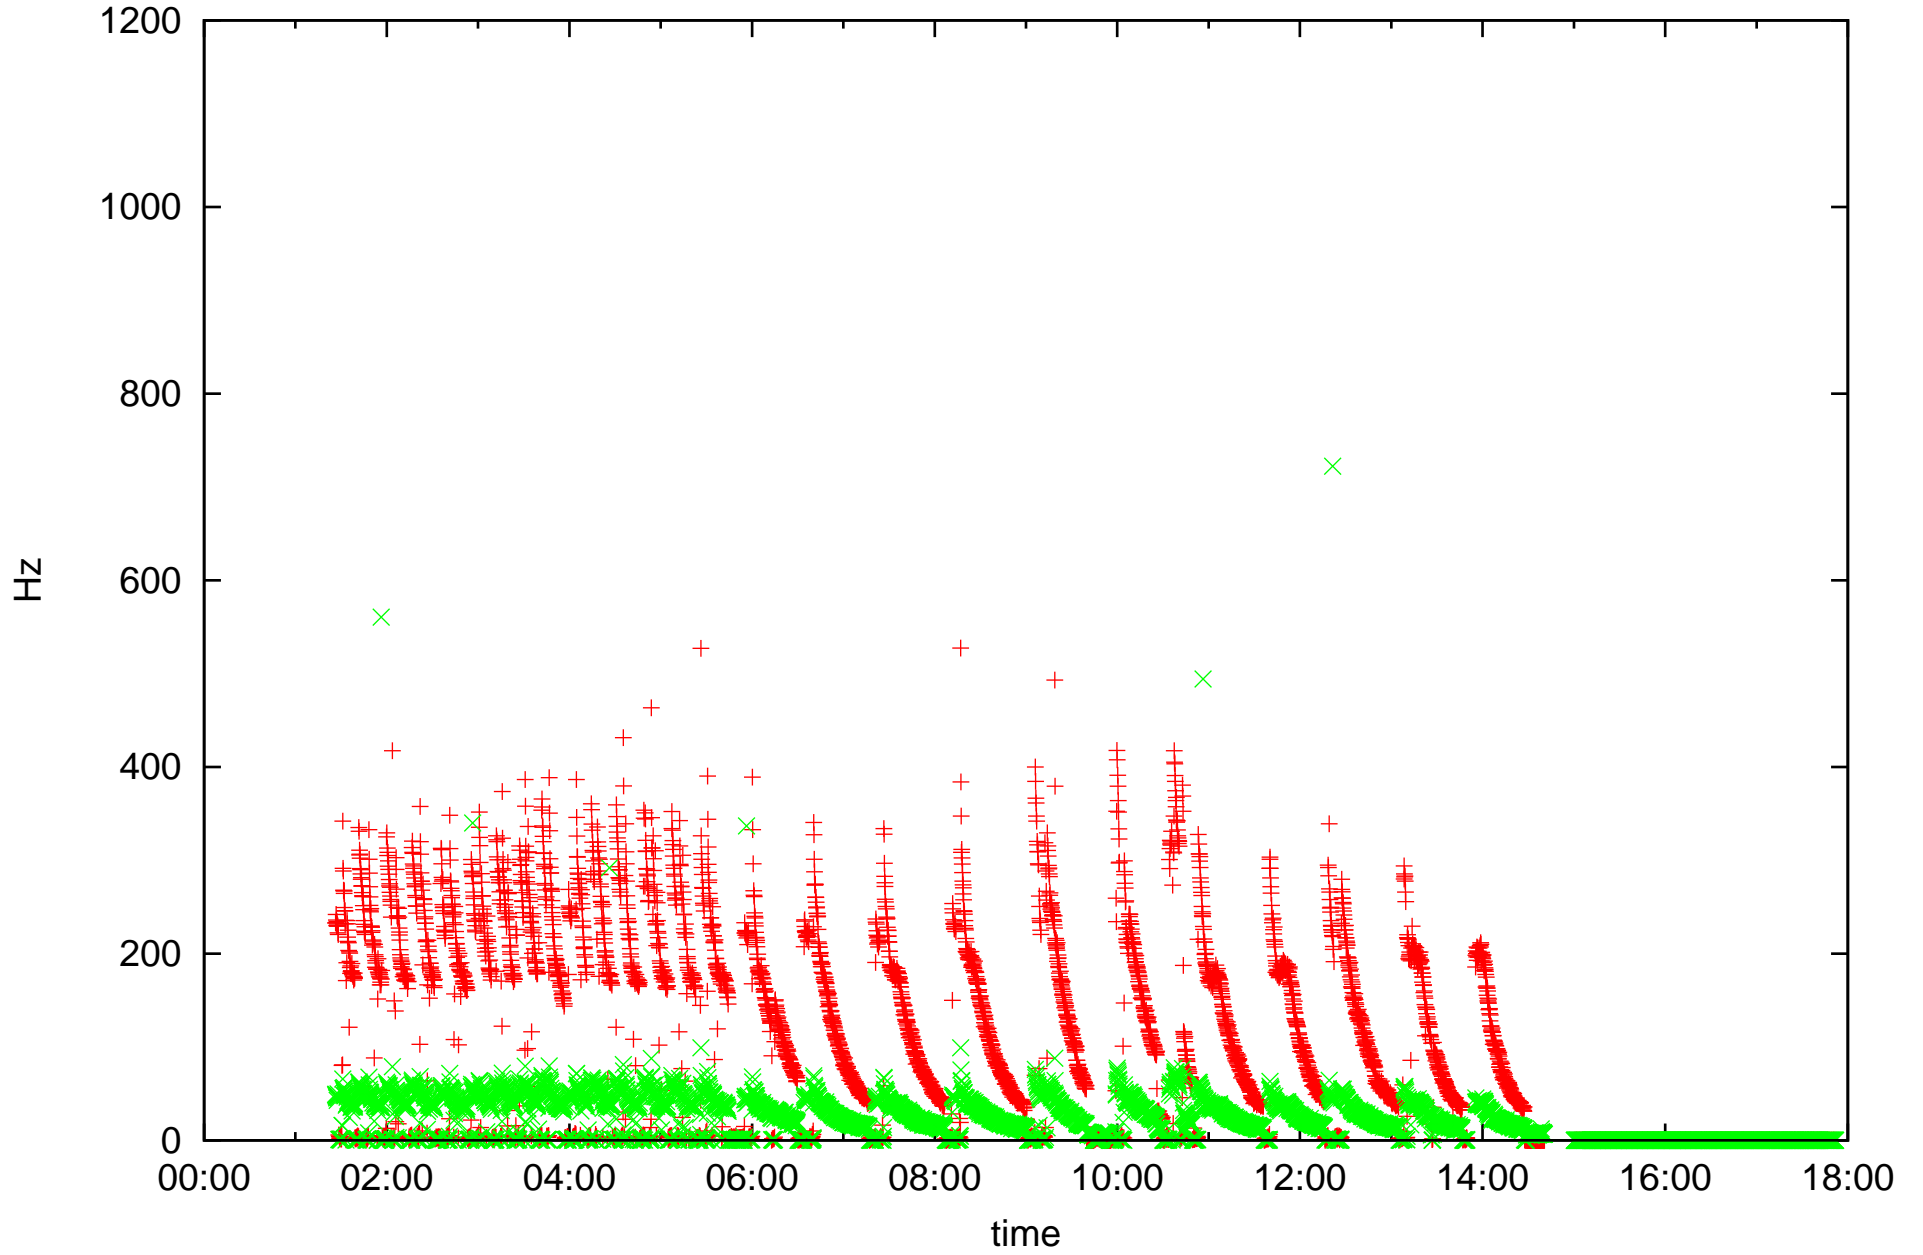

dafne current

dafne Luminosity

SDD1 (top)

SDD3 (top)

SDD8 (Bottom)

SDD10 (Bottom)

SDD11 (Bottom)

SDD12 (Bottom)

SDD13 (Bottom)

SDD trig. rate with 7 SDDs and Ktrig rate