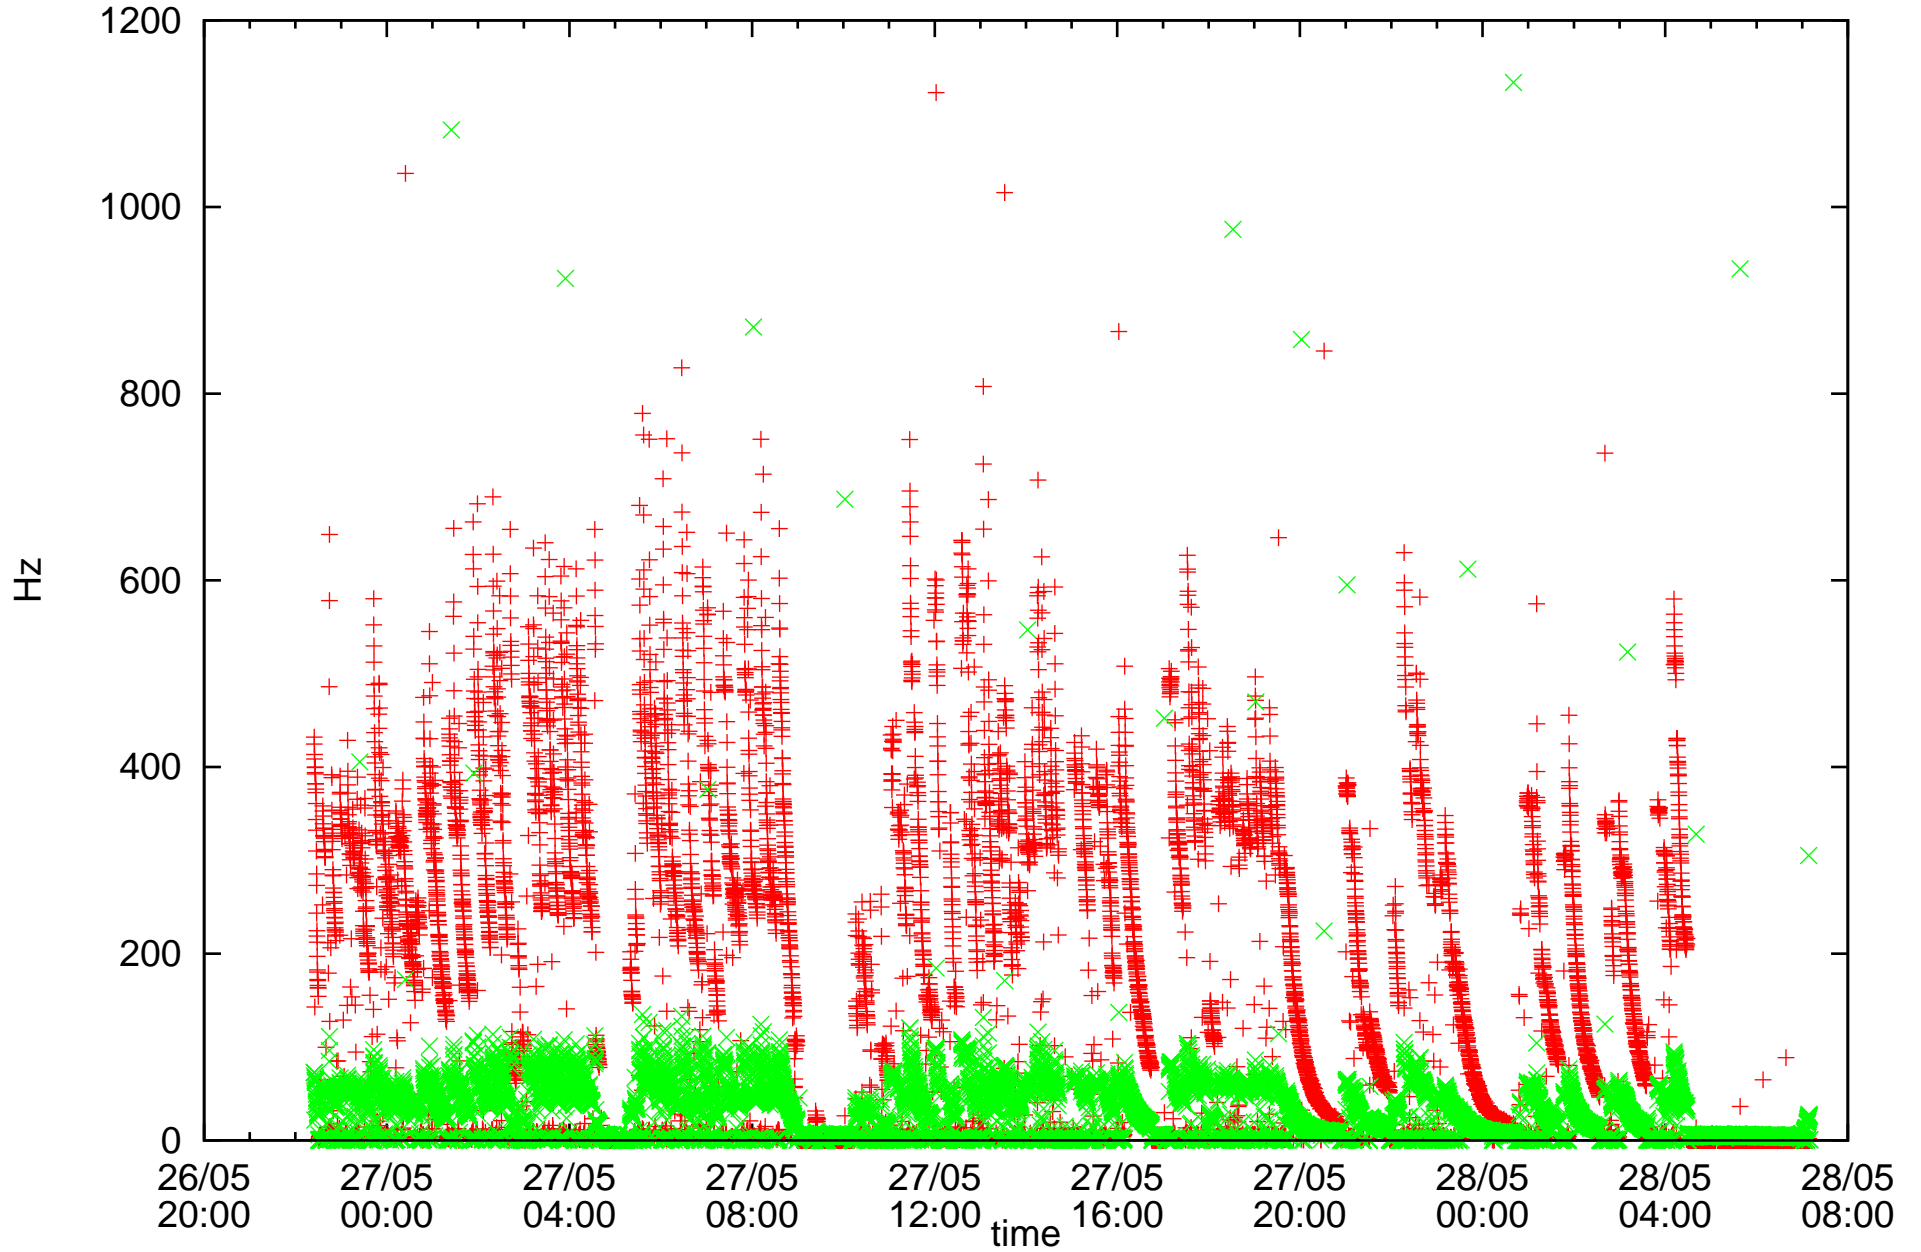

dafne current

dafne Luminosity

SDD1 (top)

SDD3 (top)

SDD8 (Bottom)

SDD10 (Bottom)

SDD11 (Bottom)

SDD12 (Bottom)

SDD13 (Bottom)

SDD trig. rate with 7 SDDs and Ktrig rate