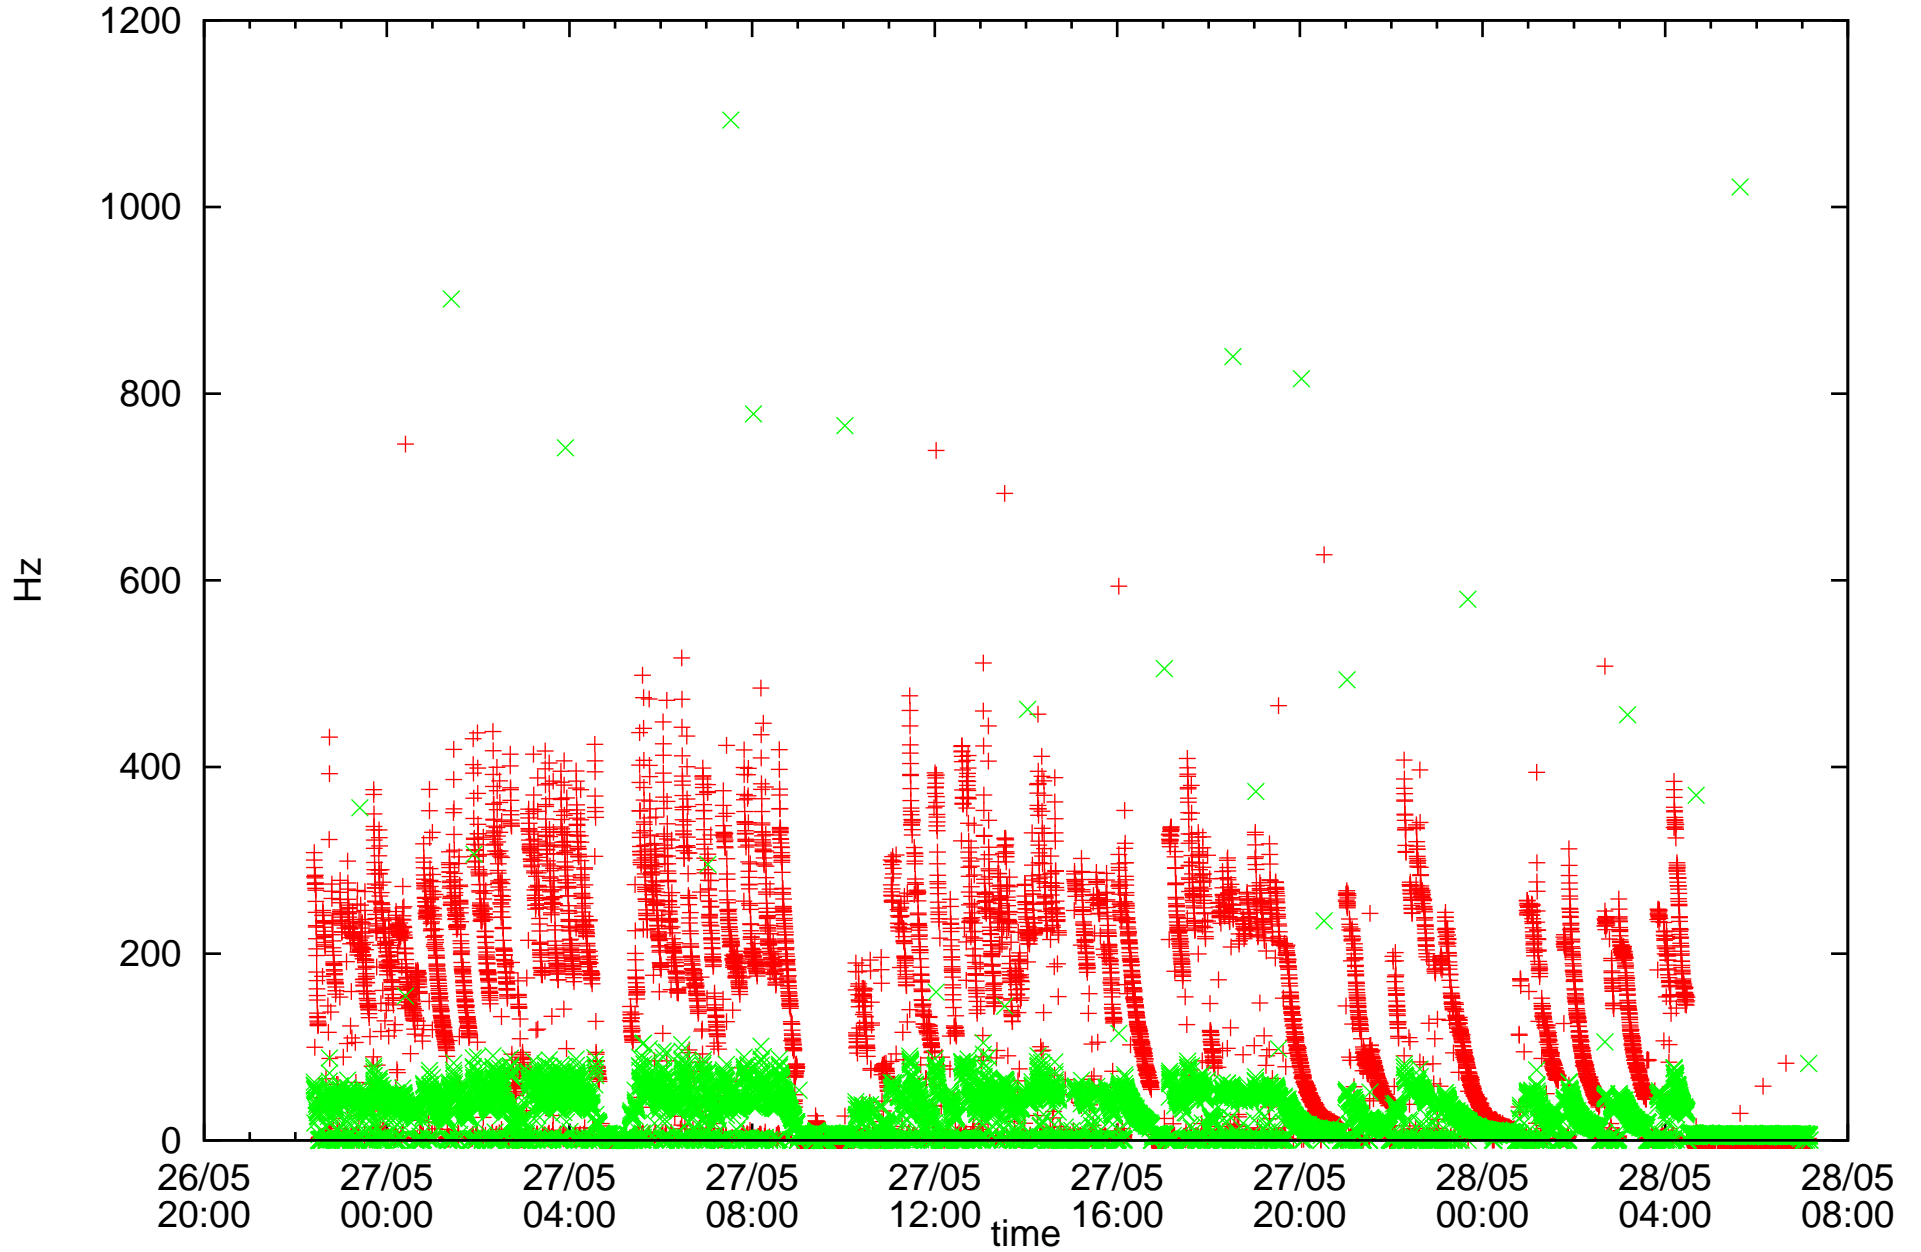

dafne current

dafne Luminosity

SDD1 (top)

SDD3 (top)

SDD8 (Bottom)

SDD10 (Bottom)

SDD11 (Bottom)

SDD12 (Bottom)

SDD13 (Bottom)

SDD trig. rate with 7 SDDs and Ktrig rate