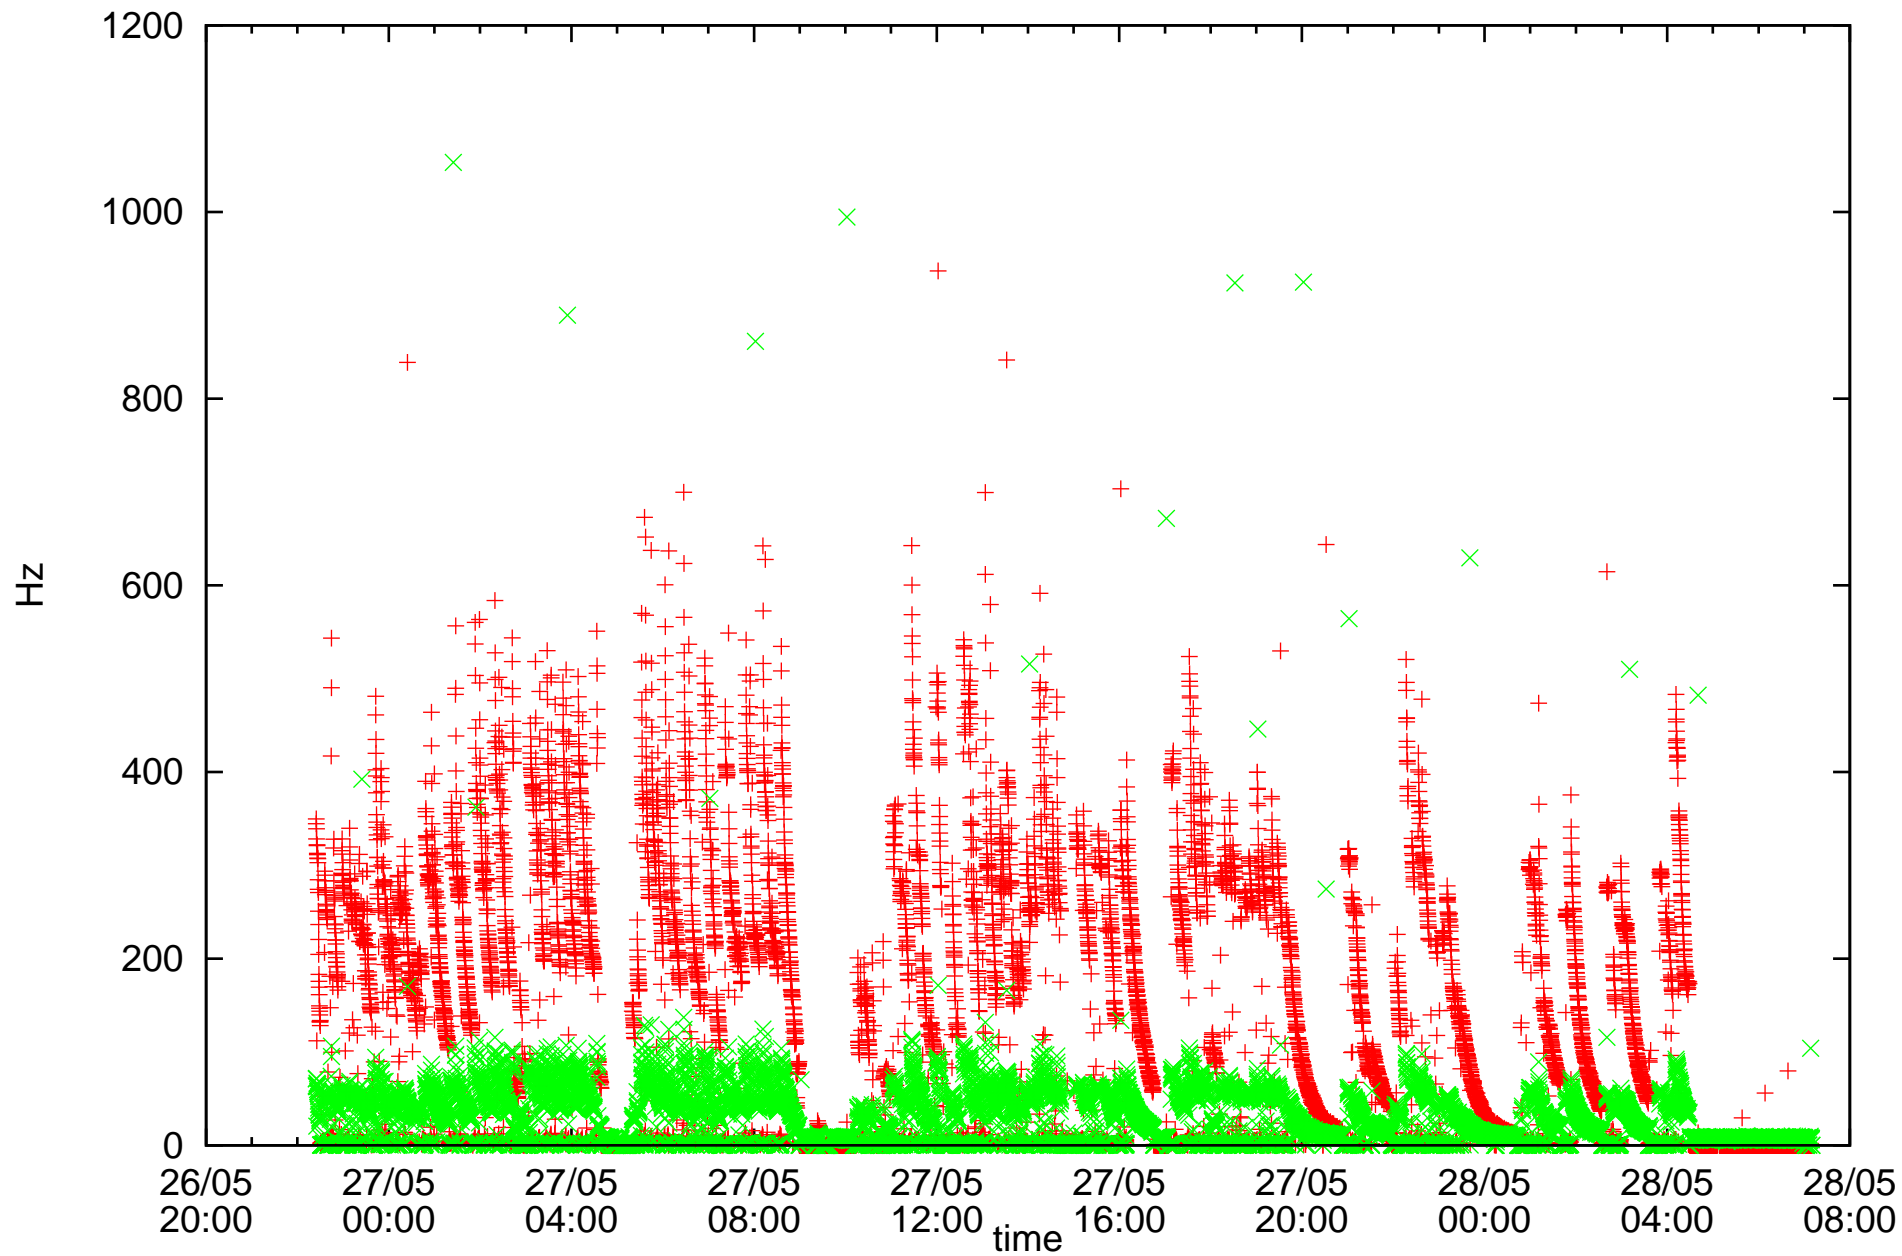

dafne current

dafne Luminosity

SDD1 (top)

SDD3 (top)

SDD8 (Bottom)

SDD10 (Bottom)

SDD11 (Bottom)

SDD12 (Bottom)

SDD13 (Bottom)

SDD trig. rate with 7 SDDs and Ktrig rate