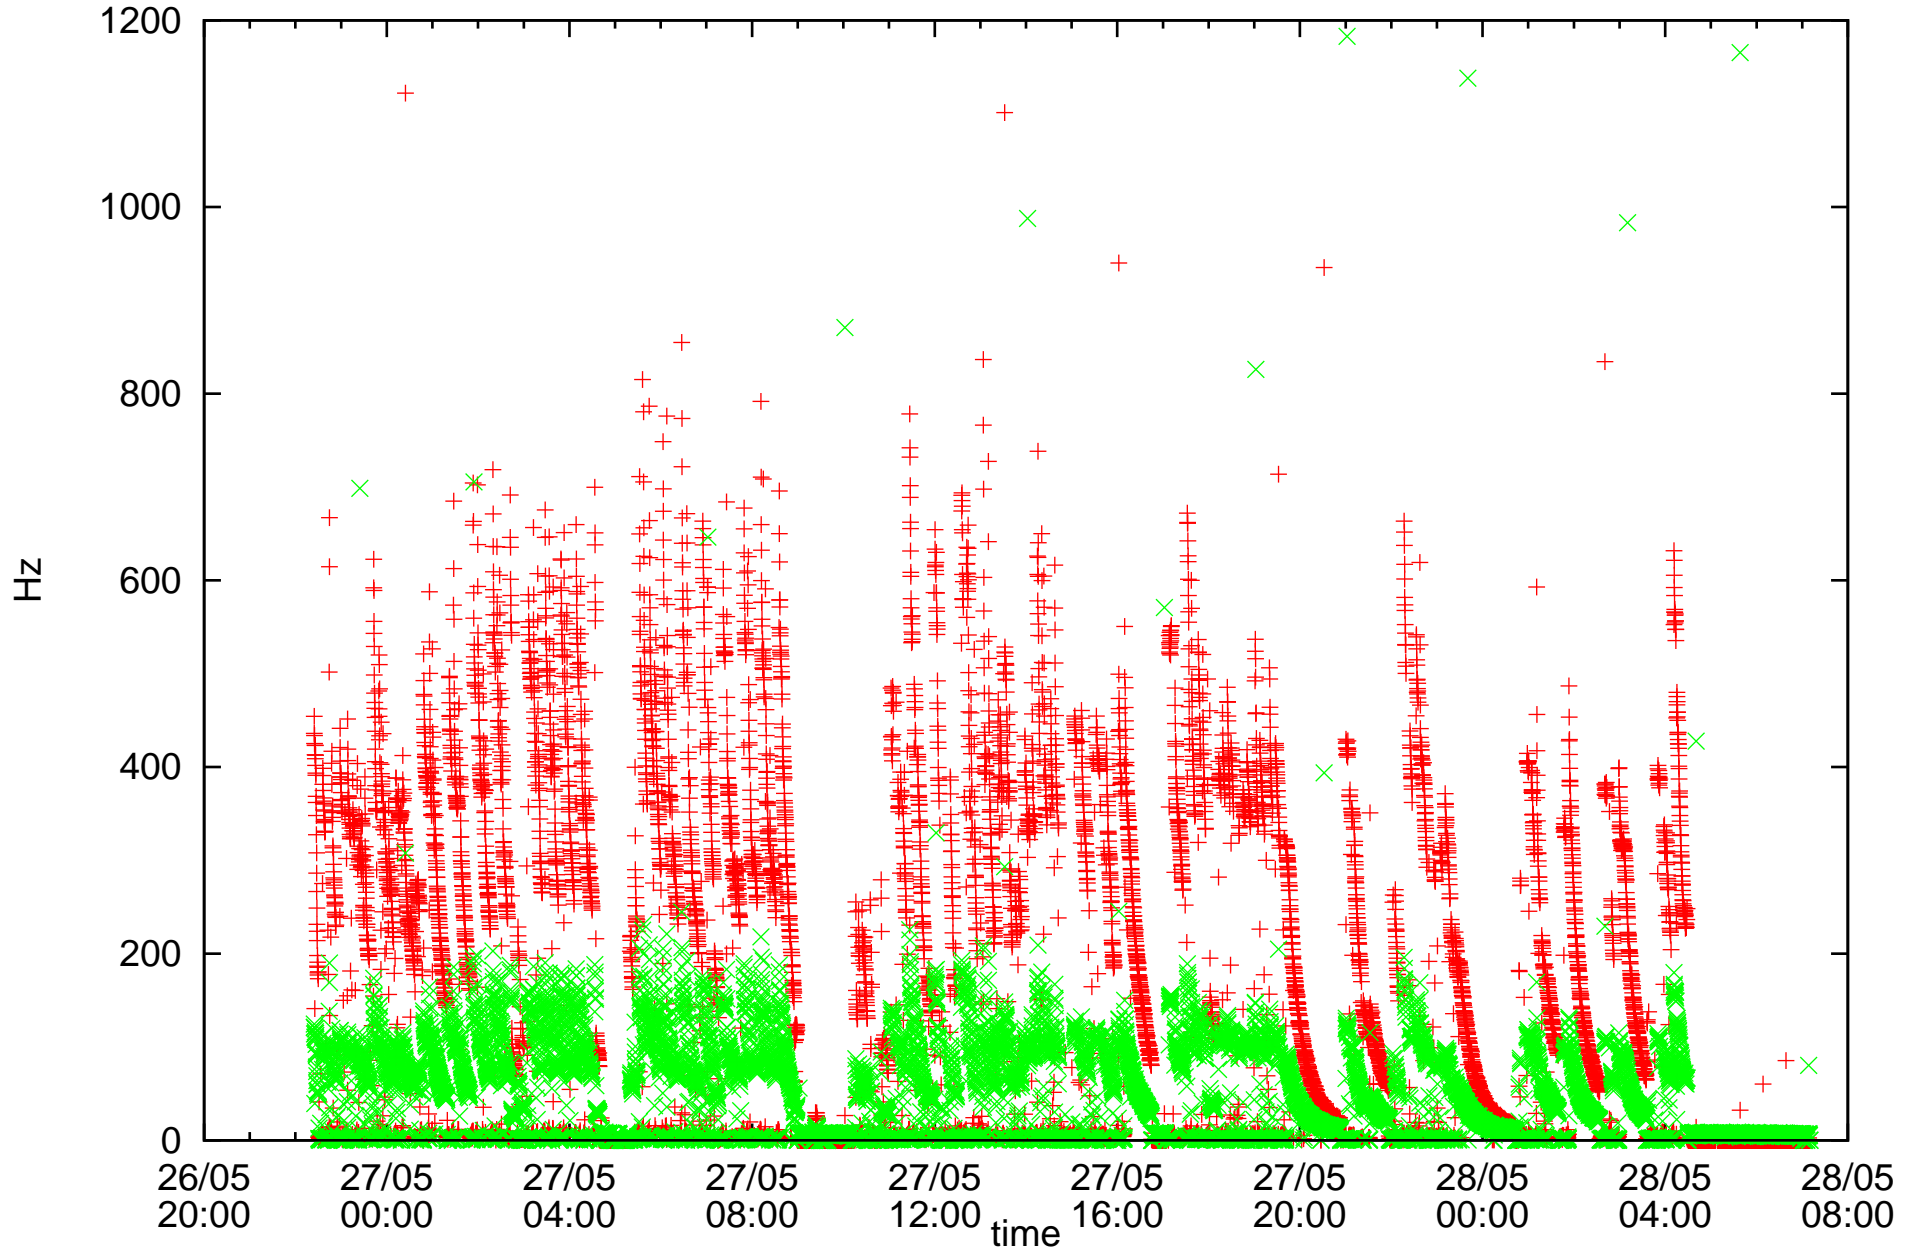

dafne current

dafne Luminosity

SDD1 (top)

SDD3 (top)

SDD8 (Bottom)

SDD10 (Bottom)

SDD11 (Bottom)

SDD12 (Bottom)

SDD13 (Bottom)

SDD trig. rate with 7 SDDs and Ktrig rate