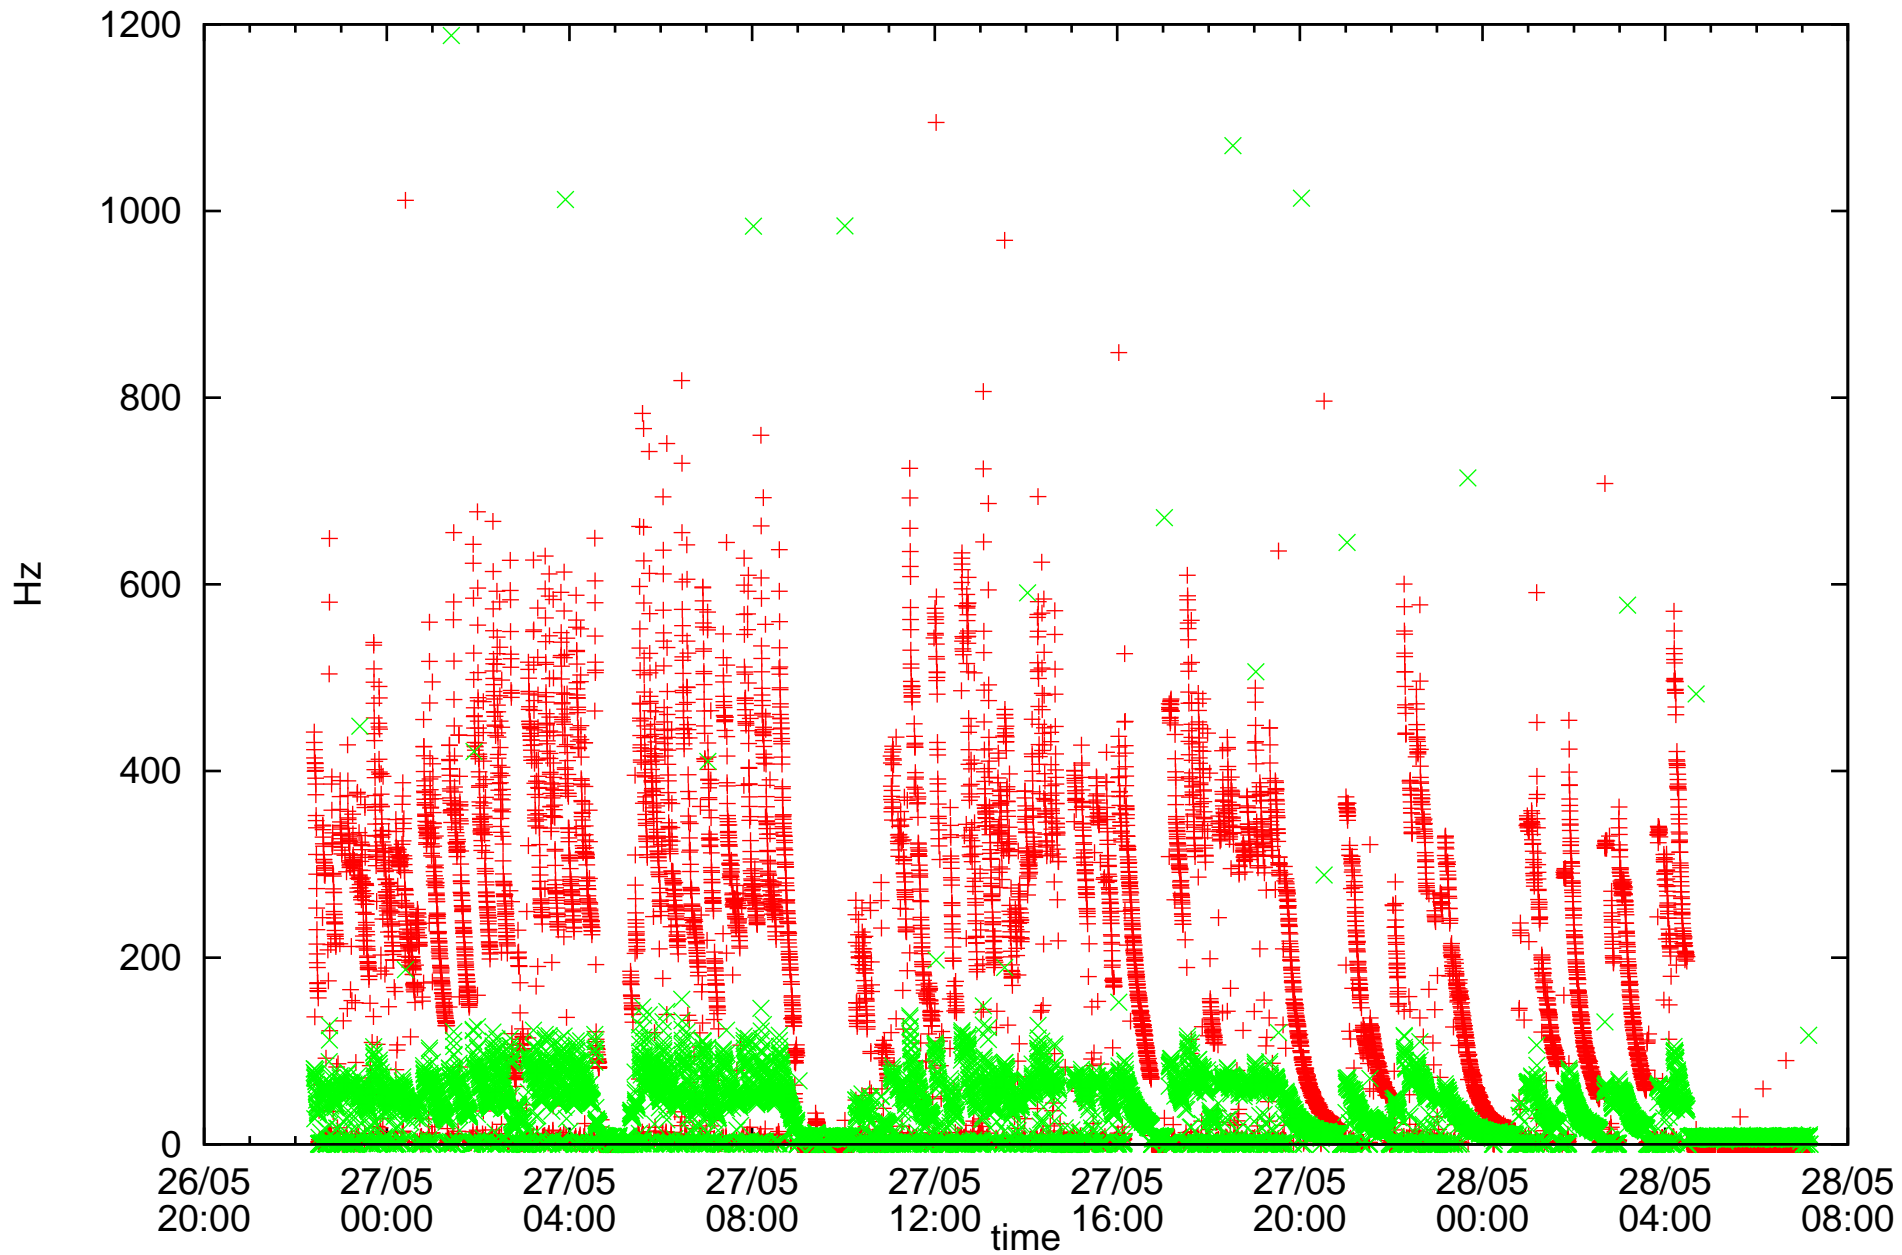

dafne current

dafne Luminosity

SDD1 (top)

SDD3 (top)

SDD8 (Bottom)

SDD10 (Bottom)

SDD11 (Bottom)

SDD12 (Bottom)

SDD13 (Bottom)

SDD trig. rate with 7 SDDs and Ktrig rate