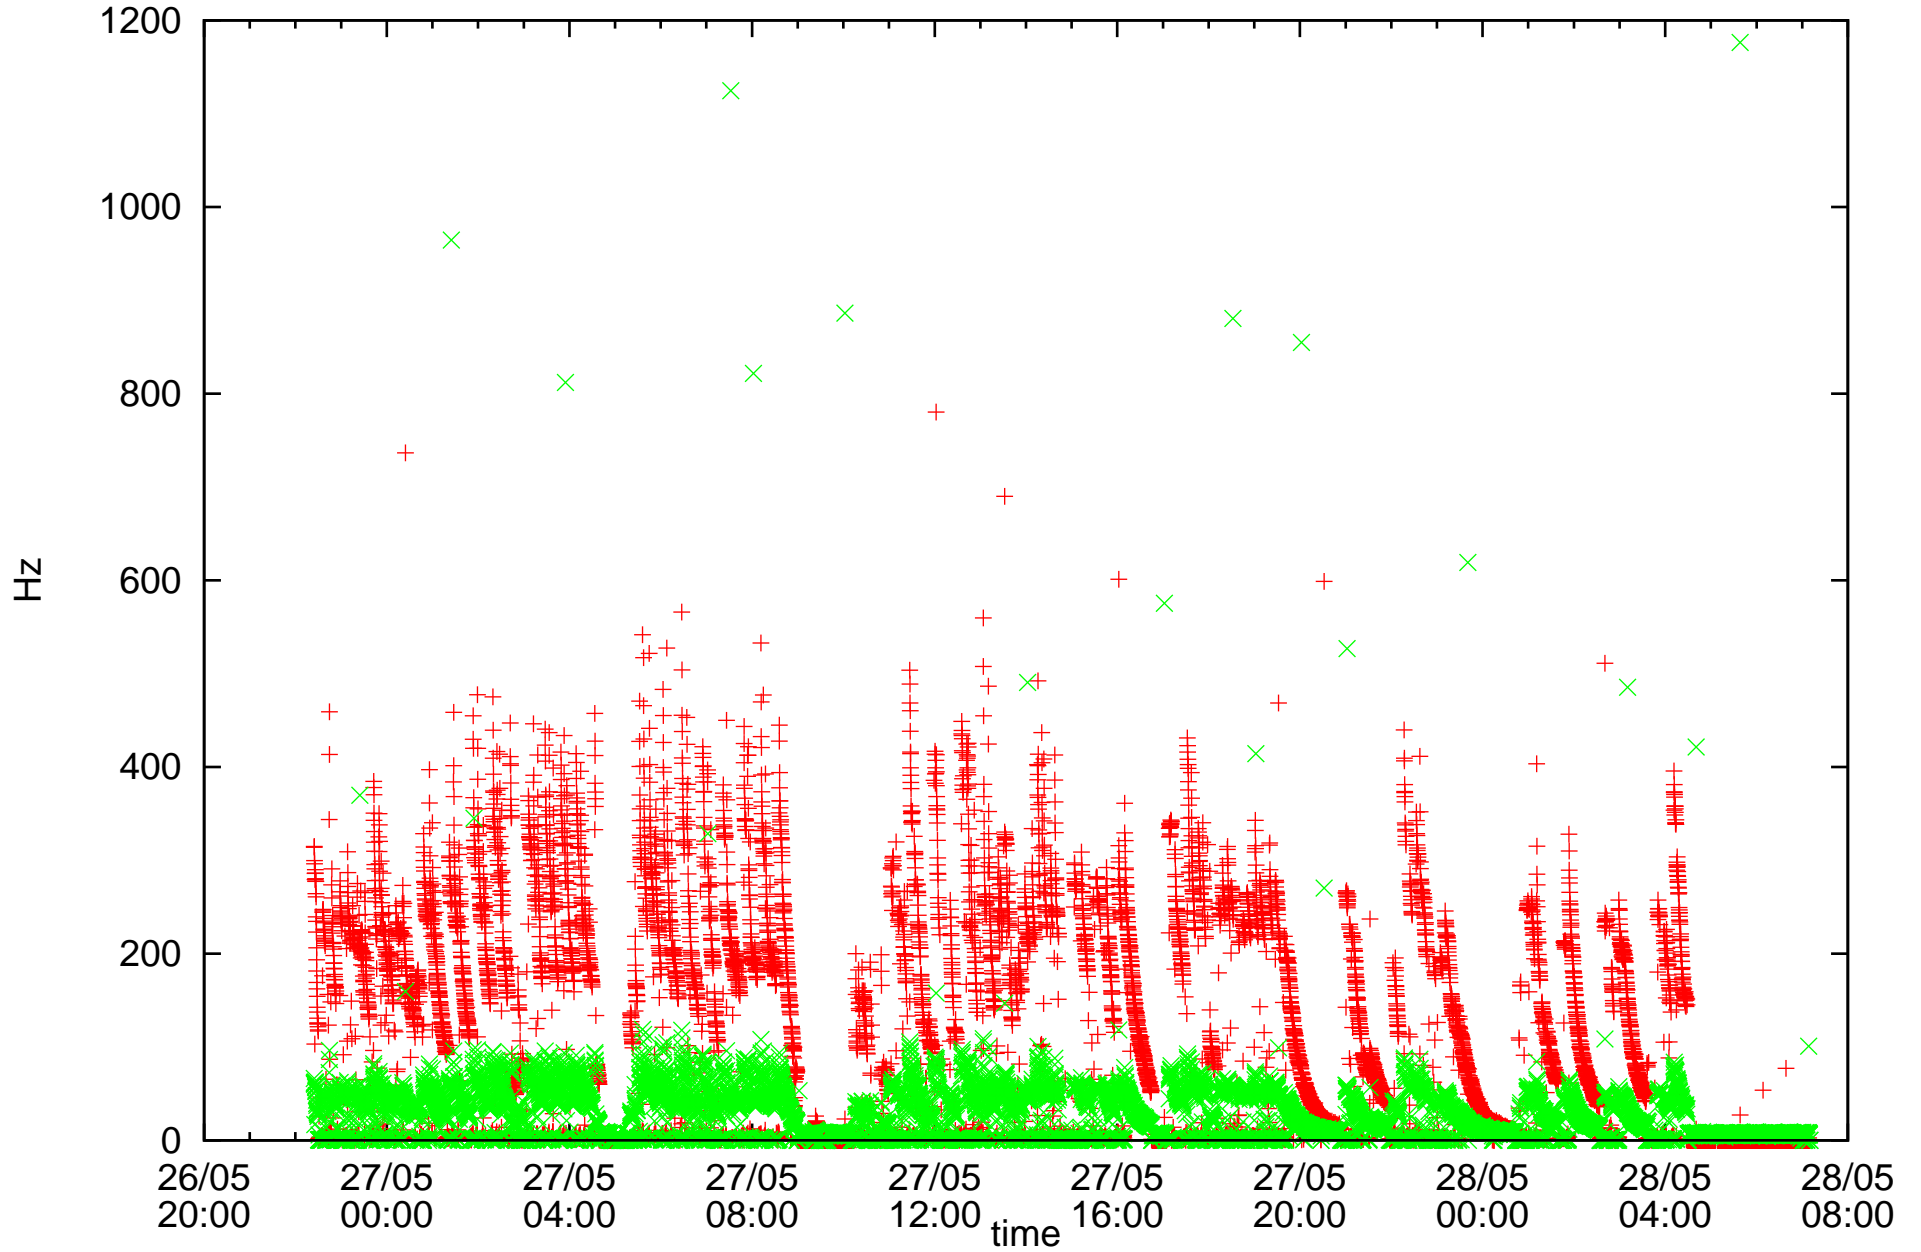

dafne current

dafne Luminosity

SDD1 (top)

SDD3 (top)

SDD8 (Bottom)

SDD10 (Bottom)

SDD11 (Bottom)

SDD12 (Bottom)

SDD13 (Bottom)

SDD trig. rate with 7 SDDs and Ktrig rate