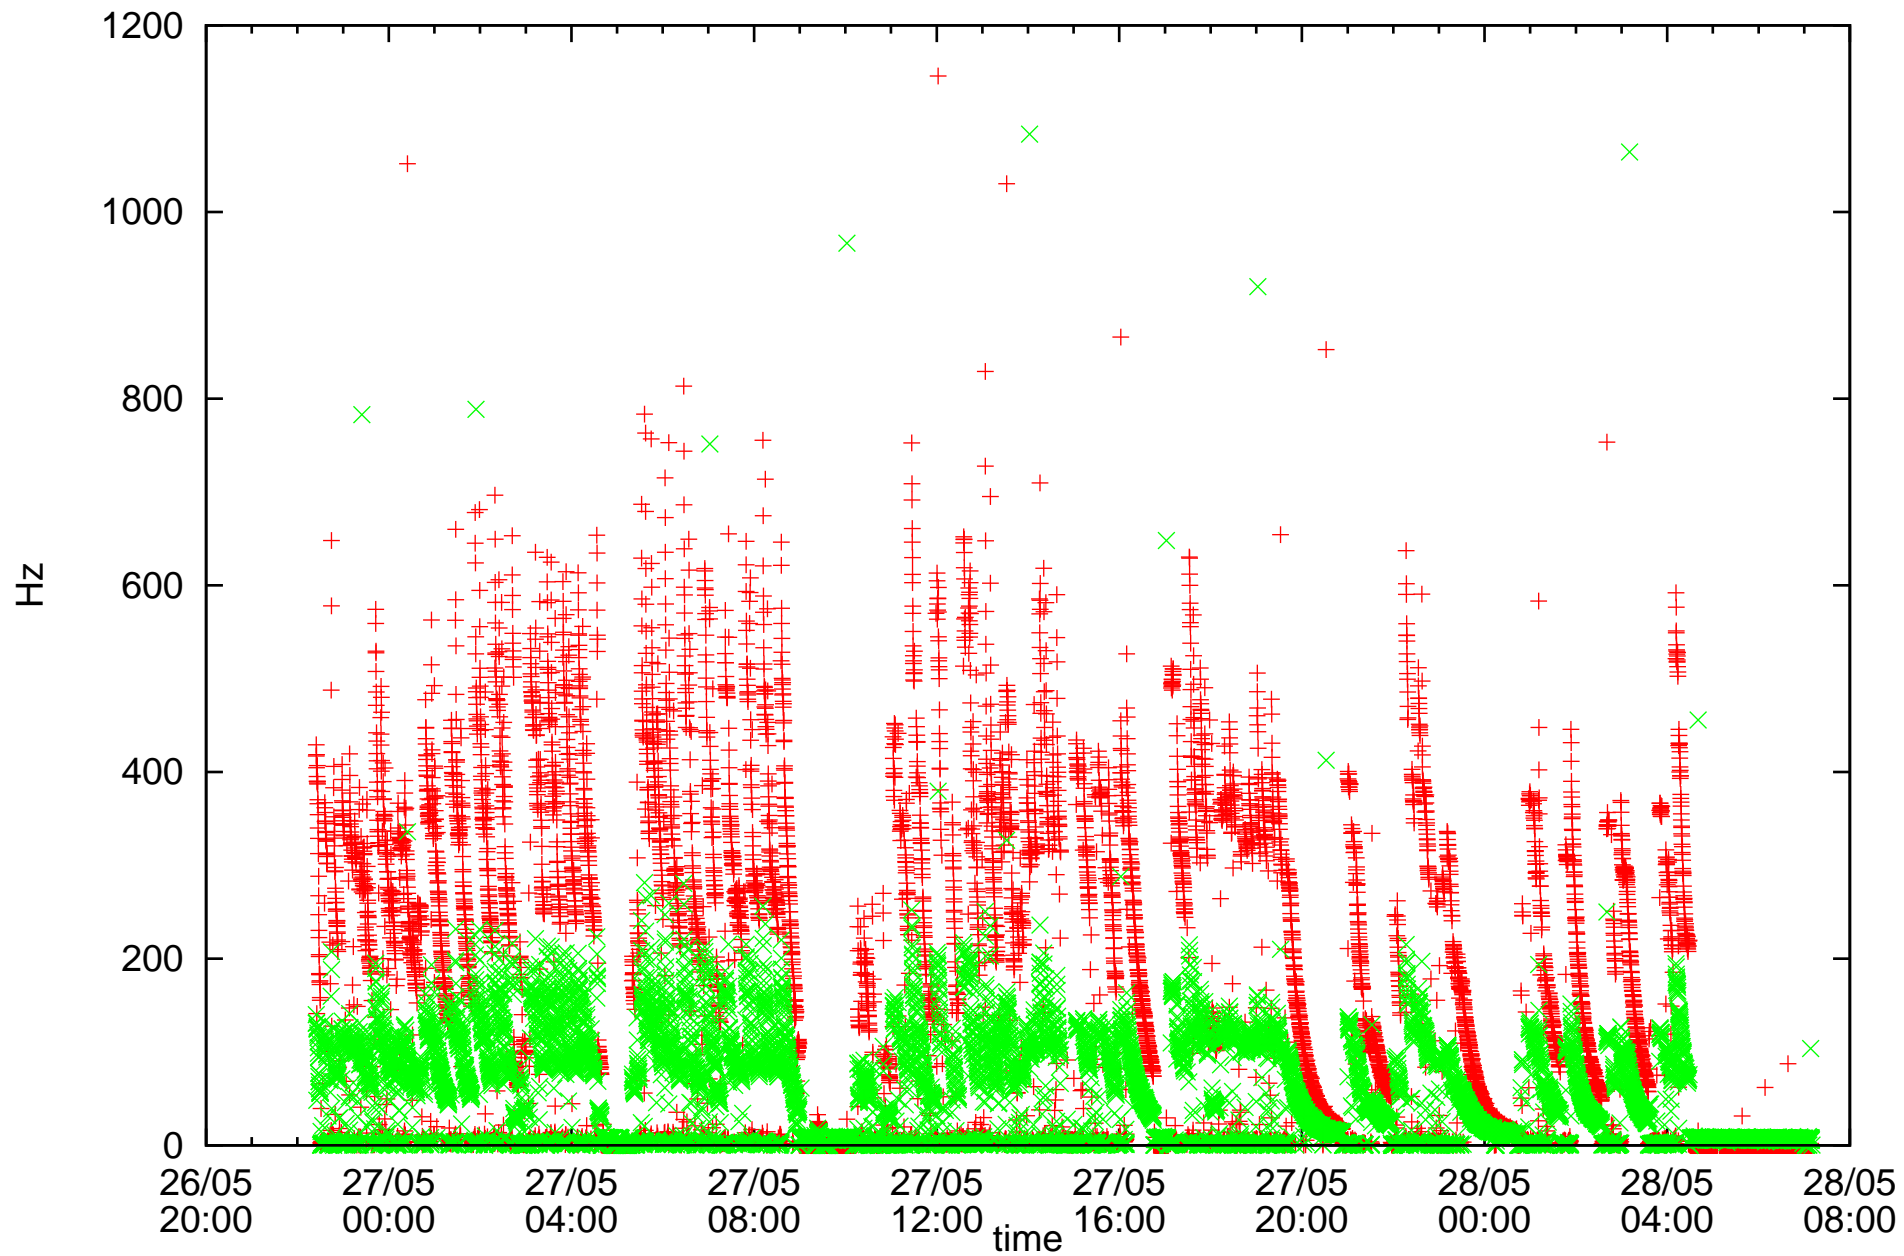

dafne current

dafne Luminosity

SDD1 (top)

SDD3 (top)

SDD8 (Bottom)

SDD10 (Bottom)

SDD11 (Bottom)

SDD12 (Bottom)

SDD13 (Bottom)

SDD trig. rate with 7 SDDs and Ktrig rate