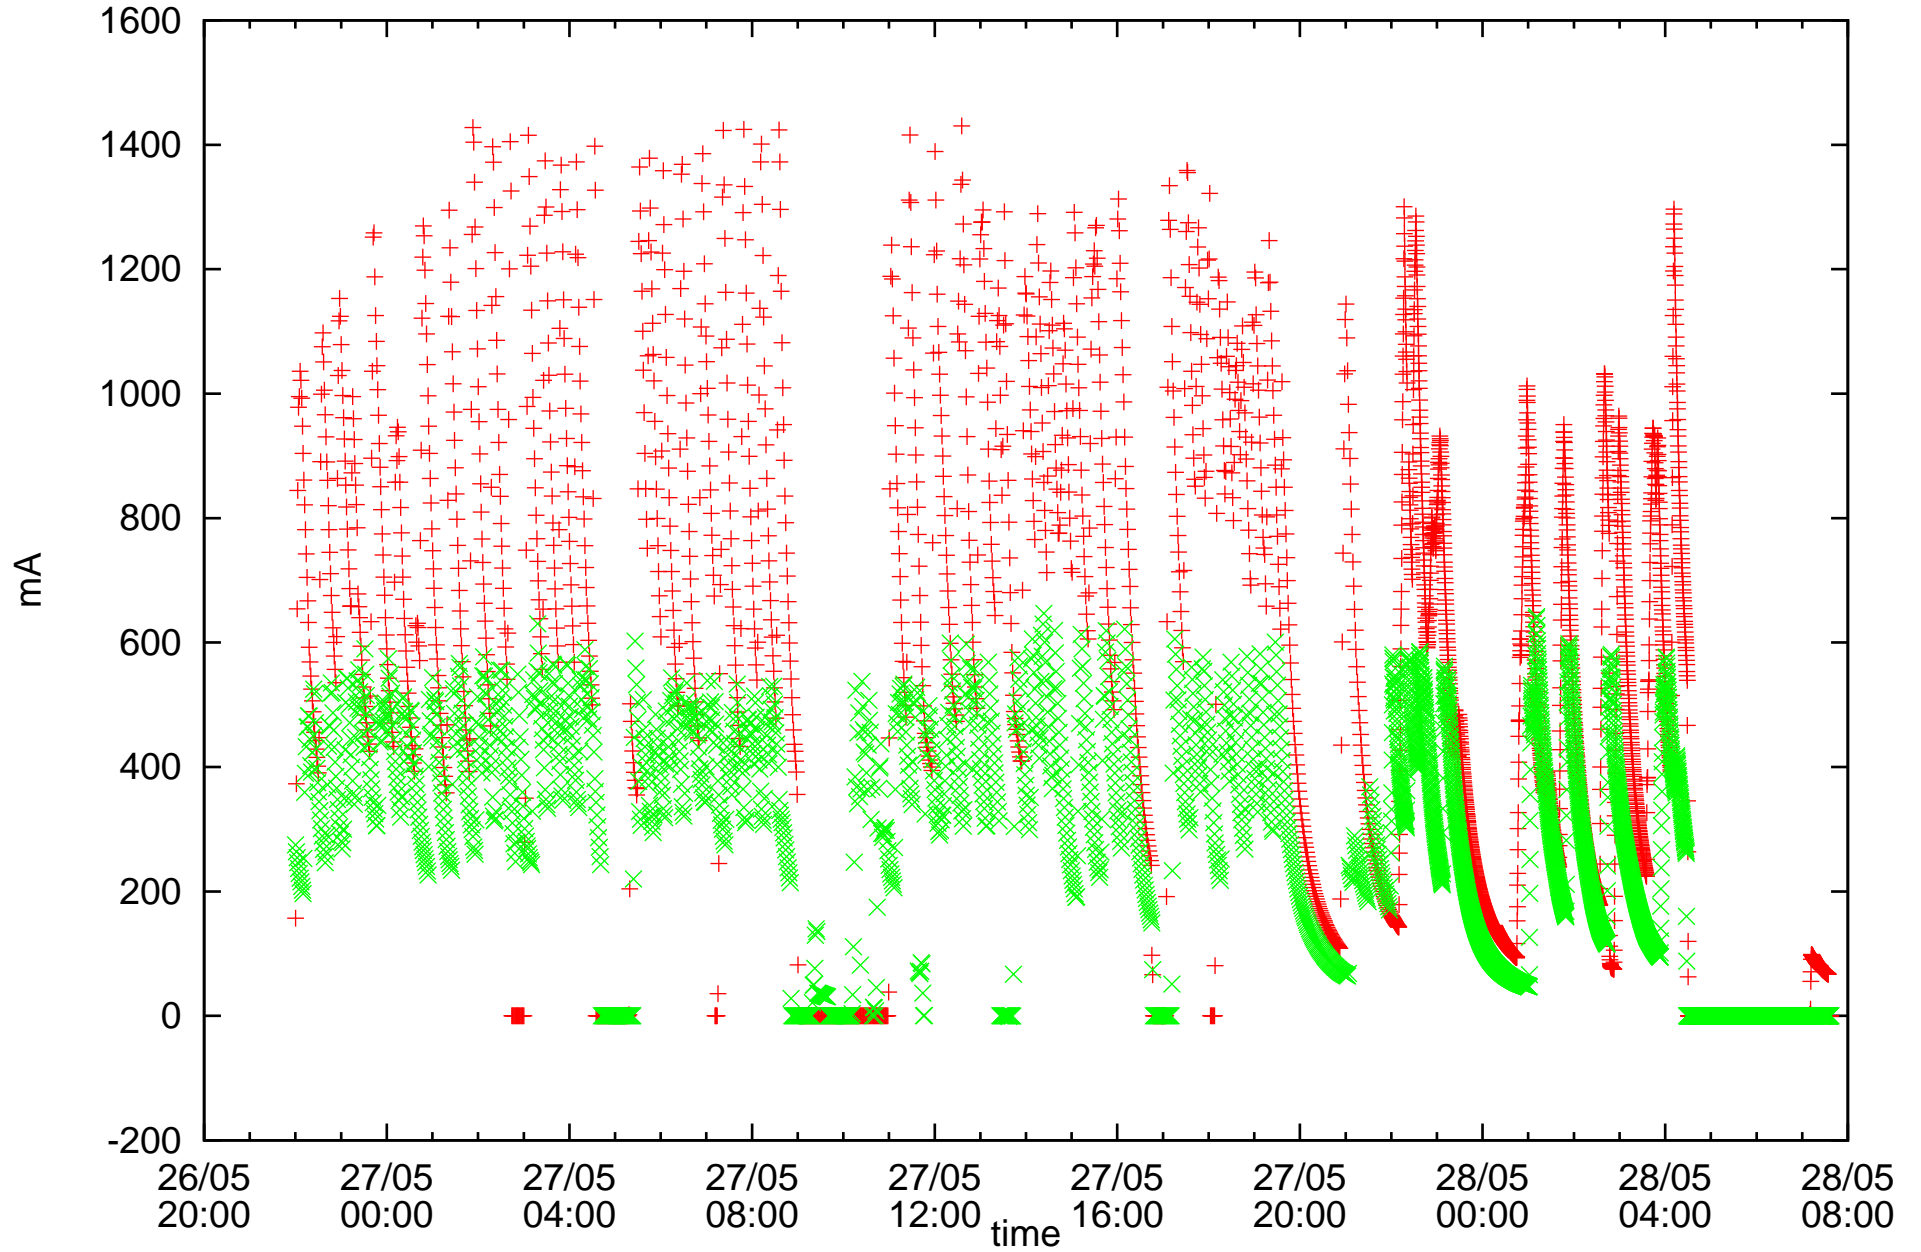

dafne current

dafne Luminosity

SDD1 (top)

SDD3 (top)

SDD8 (Bottom)

SDD10 (Bottom)

SDD11 (Bottom)

SDD12 (Bottom)

SDD13 (Bottom)

SDD trig. rate with 7 SDDs and Ktrig rate