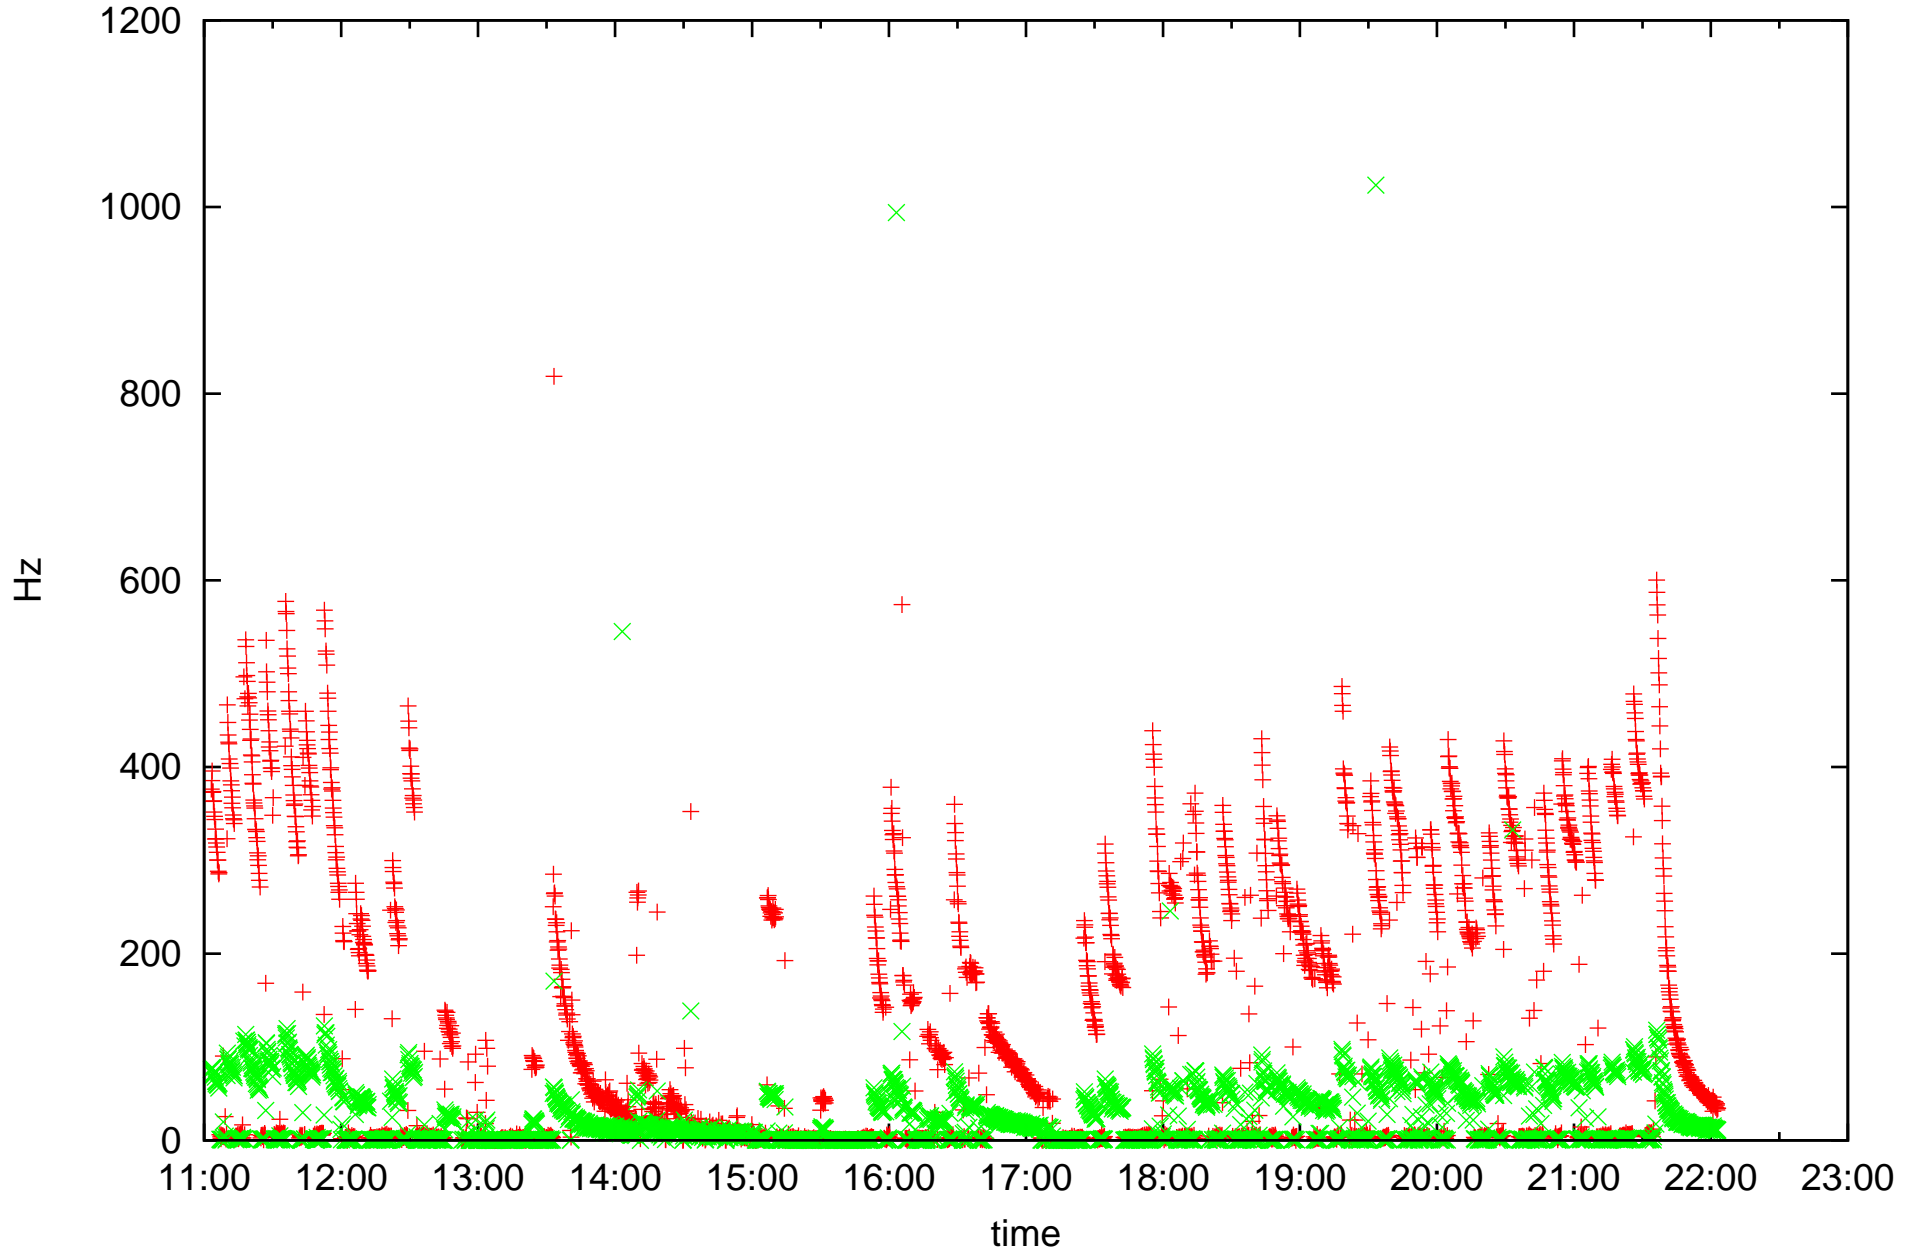

dafne current

# dafne Luminosity

SDD1 (top)

SDD3 (top)

SDD8 (Bottom)

SDD10 (Bottom)

SDD11 (Bottom)

SDD12 (Bottom)

SDD13 (Bottom)

SDD trig. rate with 7 SDDs and Ktrig rate