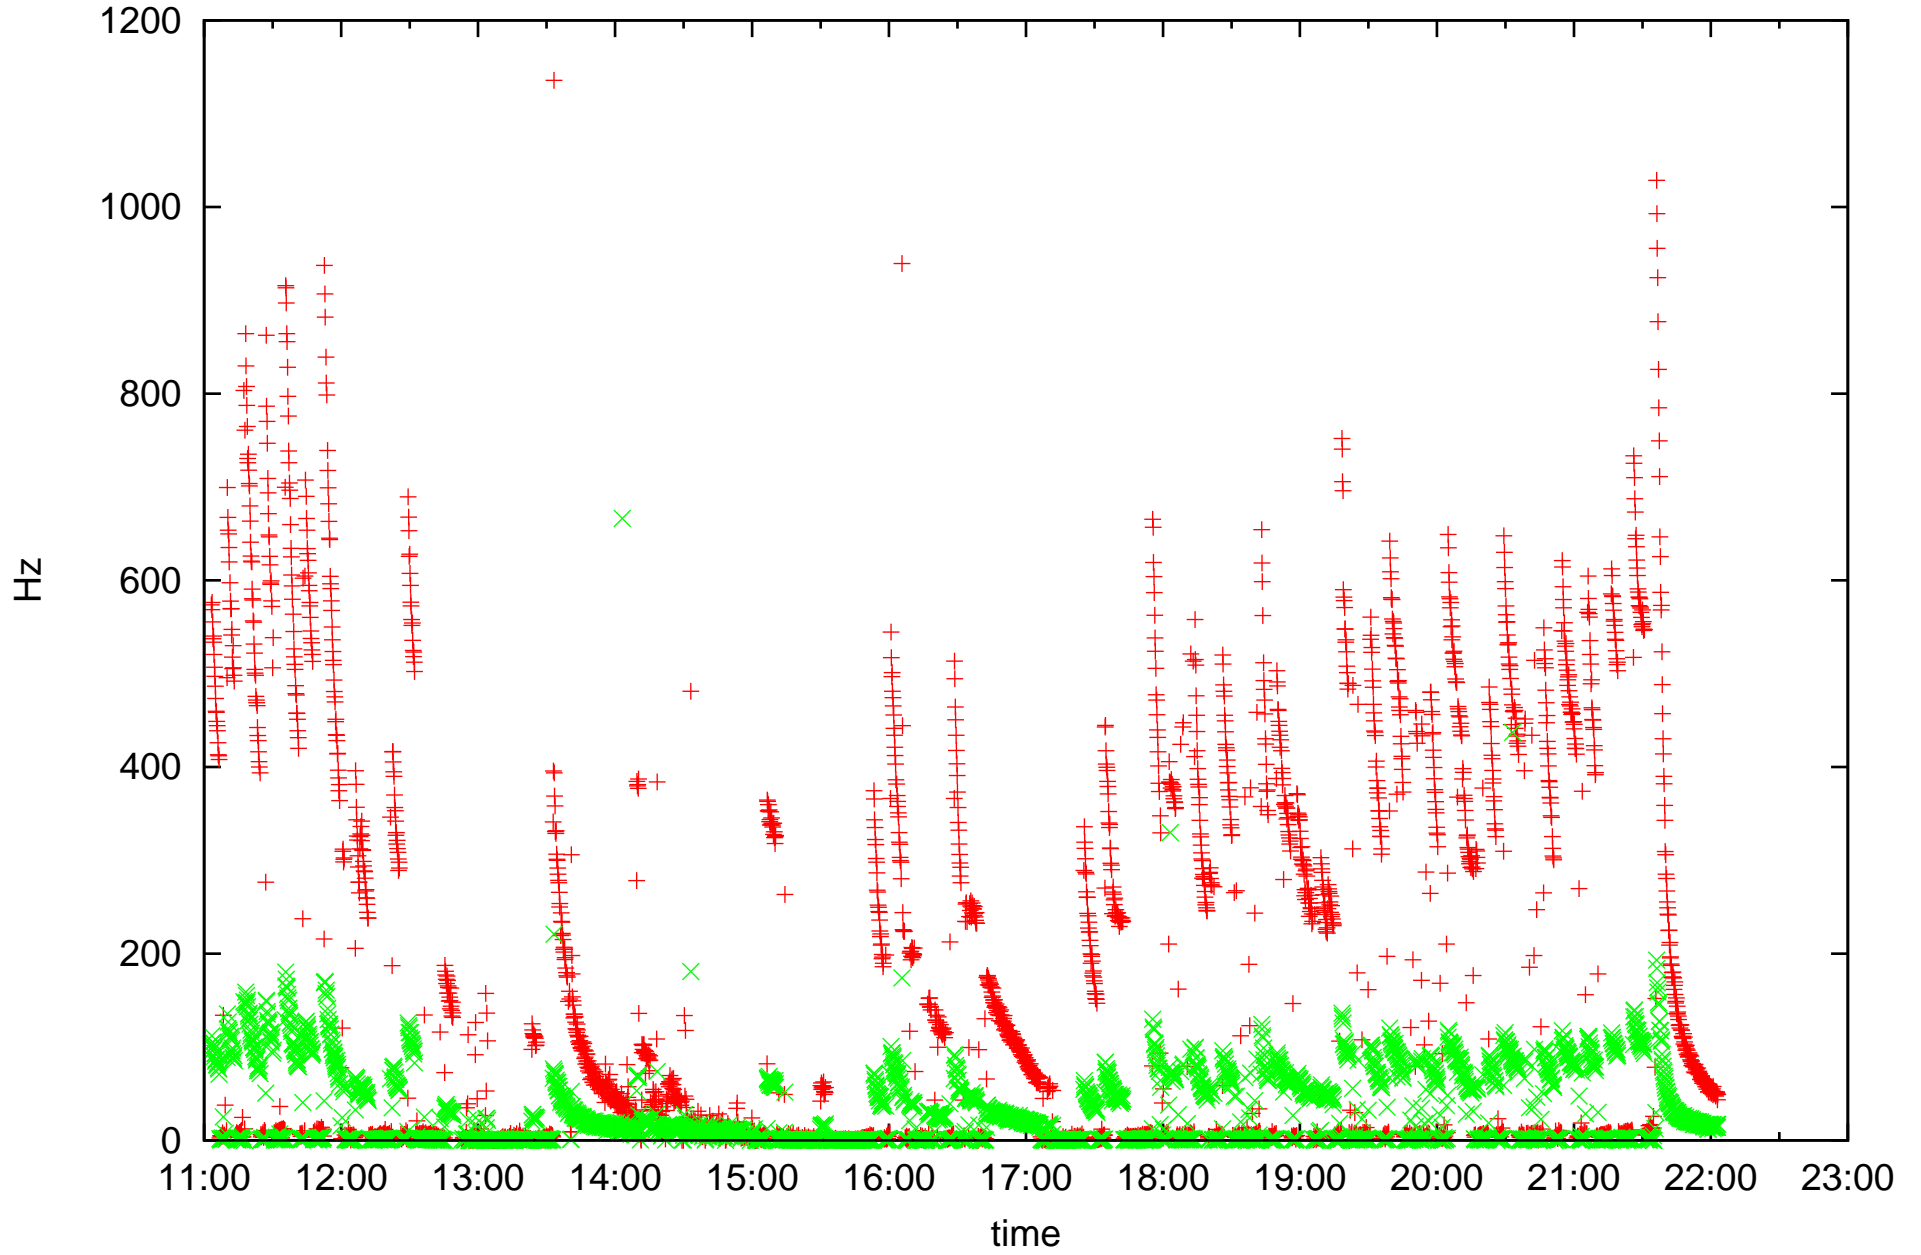

# dafne Luminosity

SDD1 (top)

SDD3 (top)

SDD8 (Bottom)

SDD10 (Bottom)

SDD11 (Bottom)

SDD12 (Bottom)

SDD13 (Bottom)

SDD trig. rate with 7 SDDs and Ktrig rate