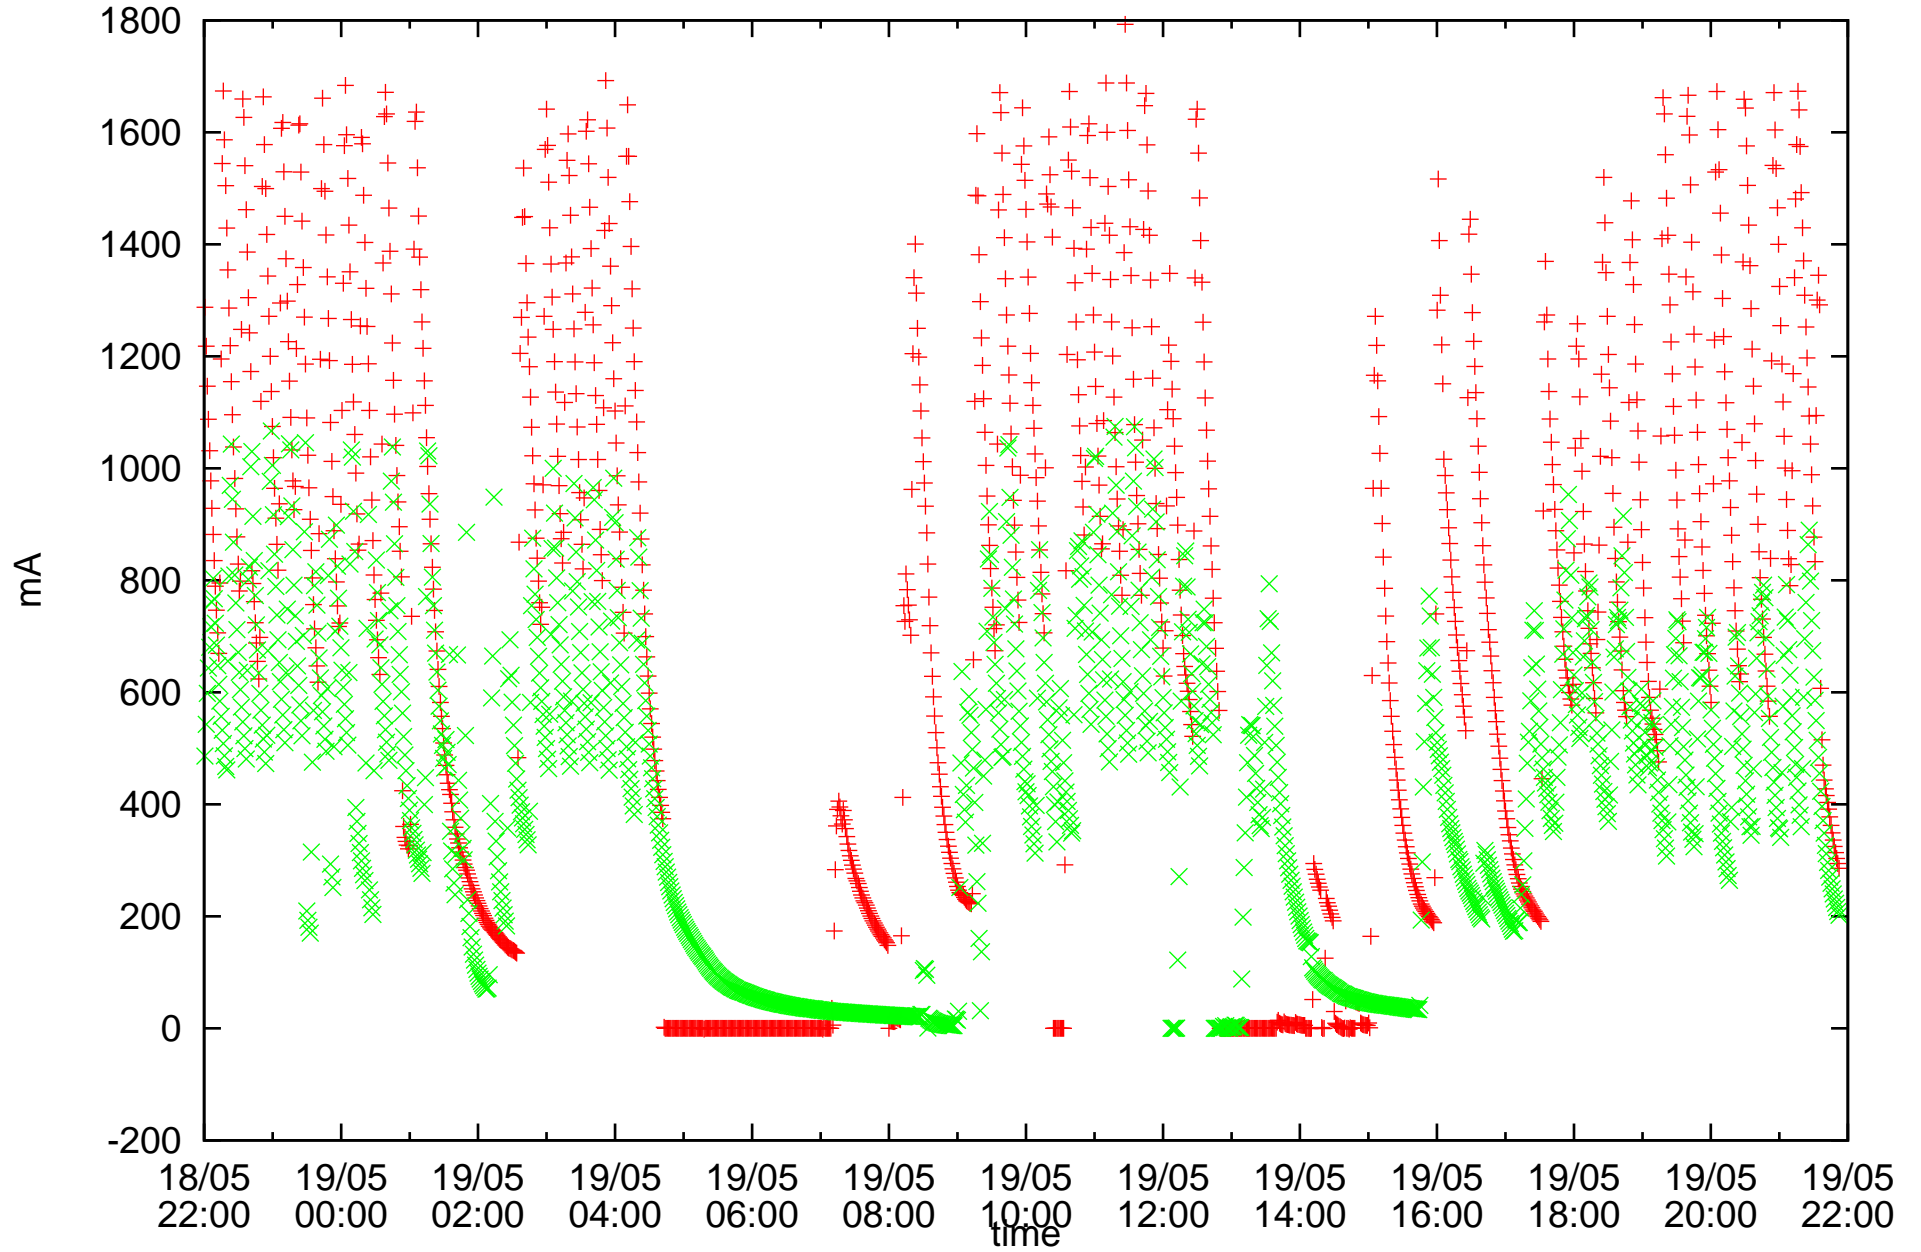

dafne current

# dafne Luminosity

SDD1 (top)

SDD3 (top)

SDD8 (Bottom)

SDD10 (Bottom)

SDD11 (Bottom)

SDD12 (Bottom)

SDD13 (Bottom)

SDD trig. rate with 7 SDDs and Ktrig rate