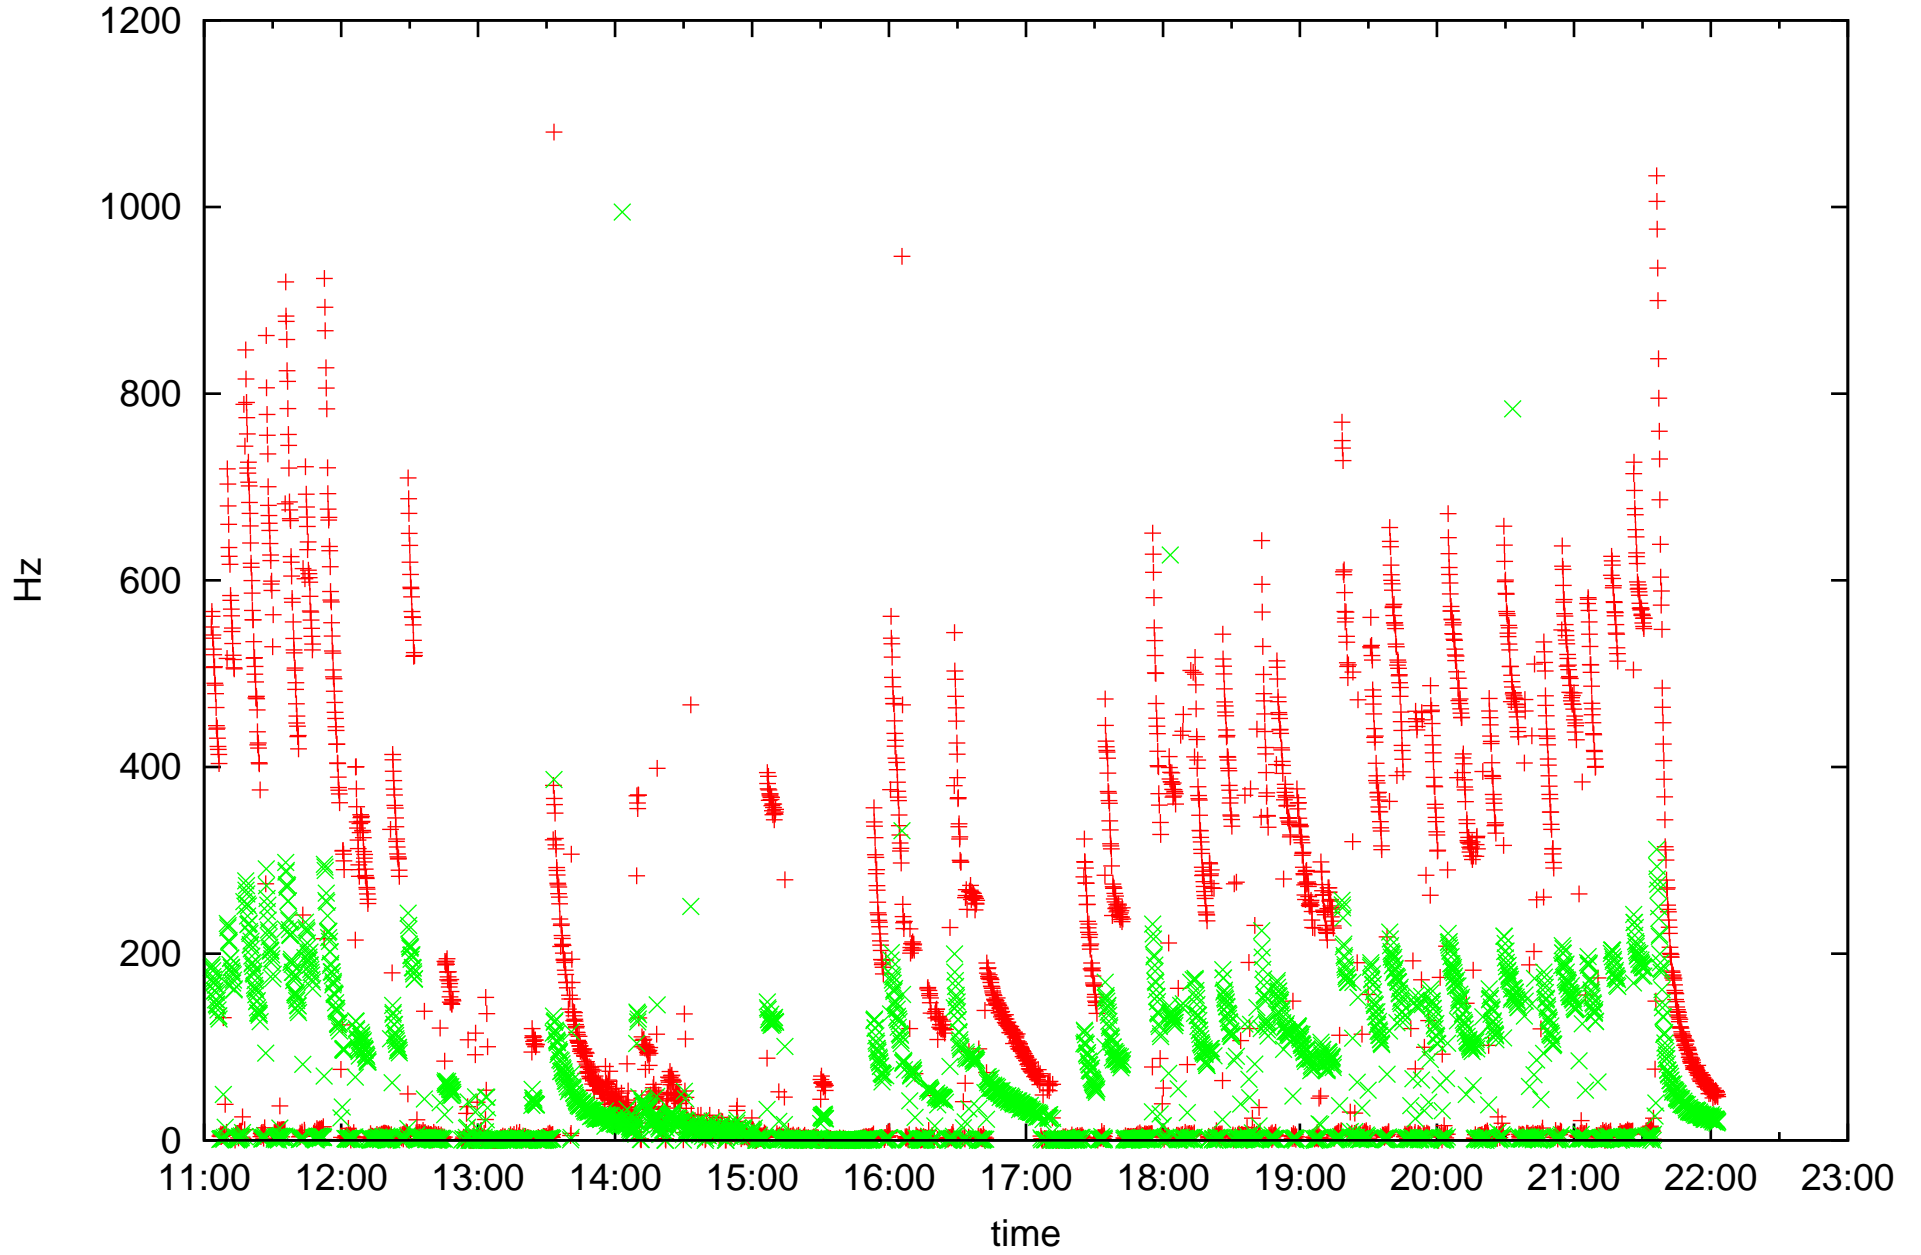

# dafne Luminosity

SDD1 (top)

SDD3 (top)

SDD8 (Bottom)

SDD10 (Bottom)

SDD11 (Bottom)

SDD12 (Bottom)

SDD13 (Bottom)

SDD trig. rate with 7 SDDs and Ktrig rate