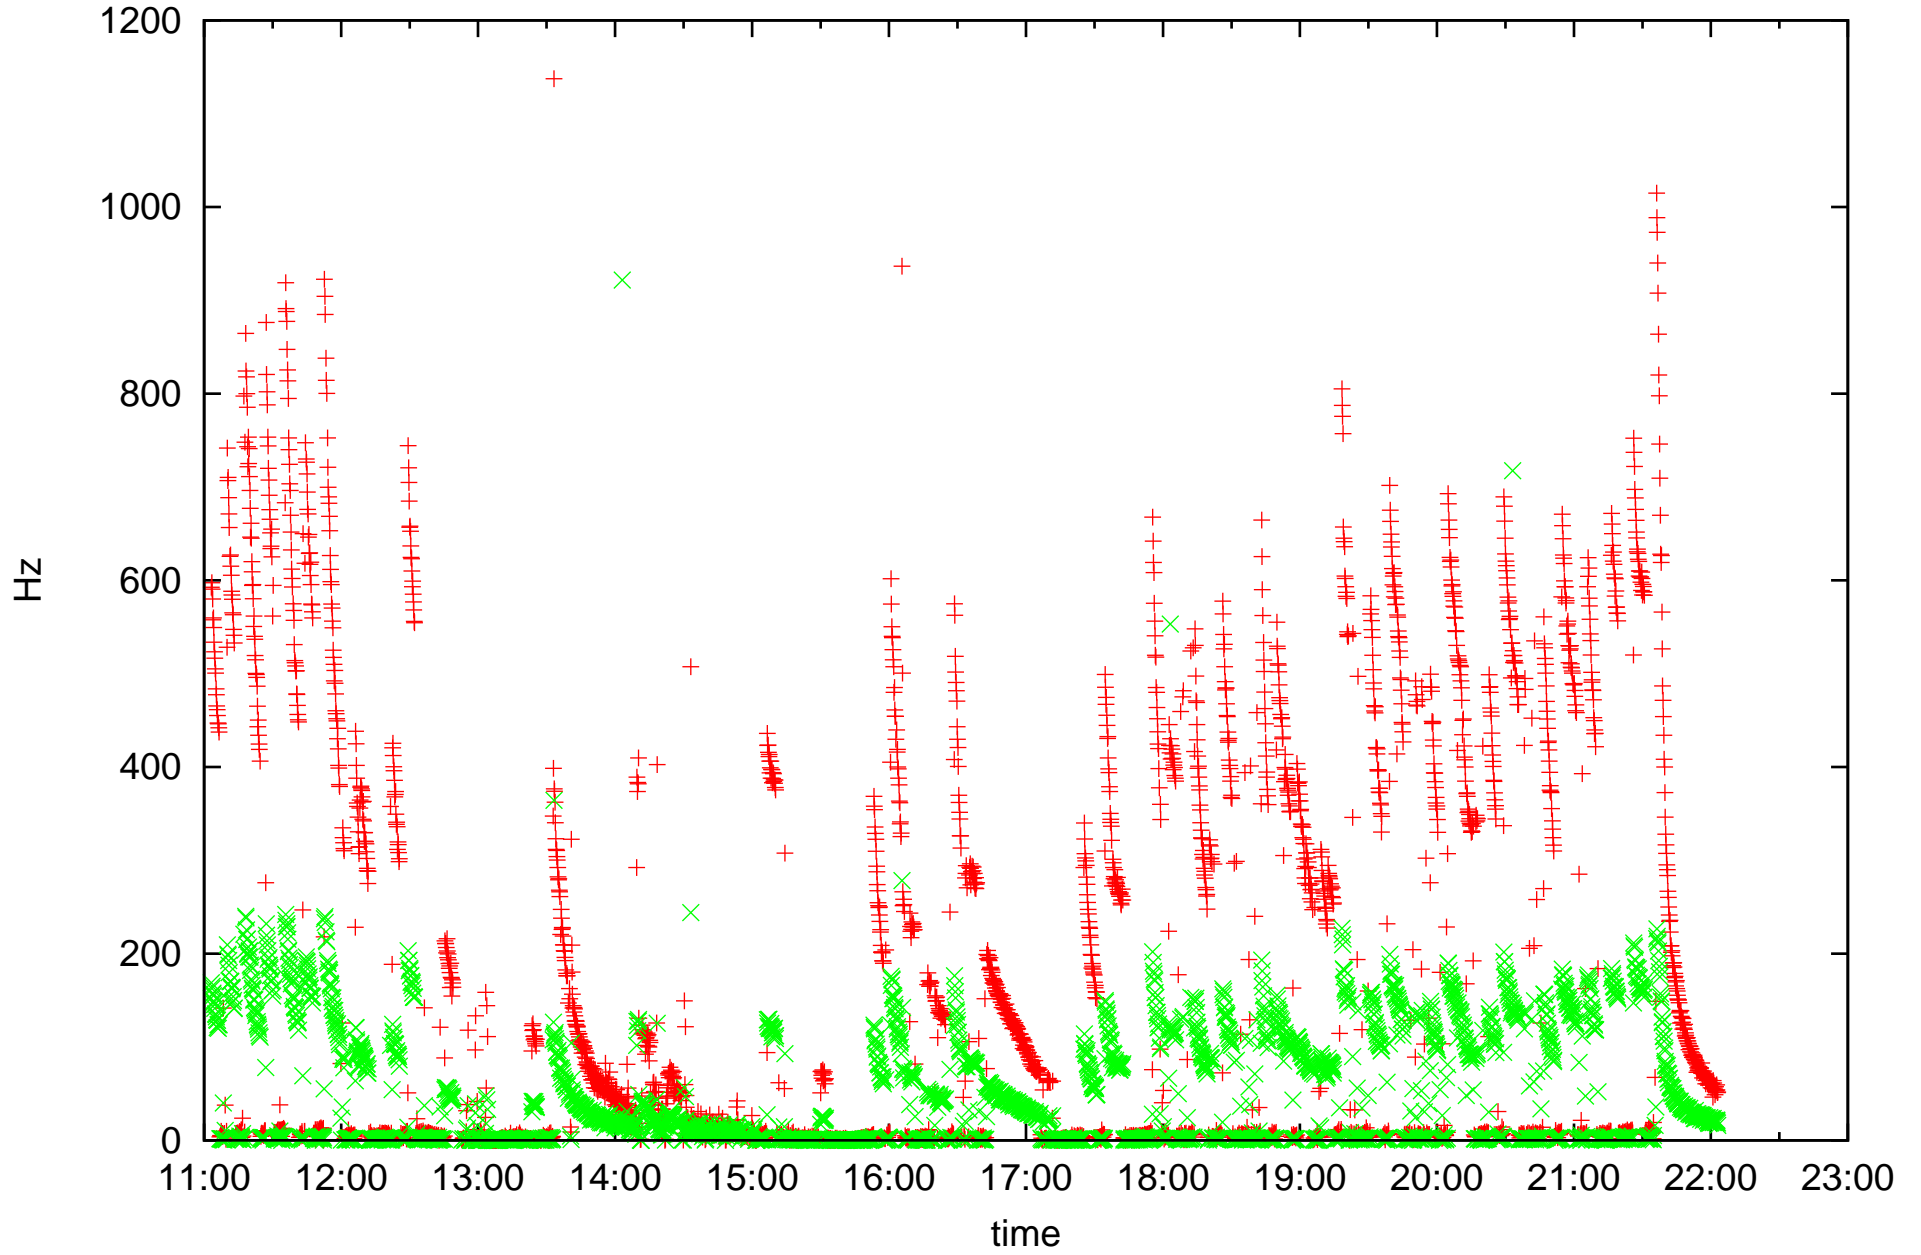

# dafne Luminosity

SDD1 (top)

SDD3 (top)

SDD8 (Bottom)

SDD10 (Bottom)

SDD11 (Bottom)

SDD12 (Bottom)

SDD13 (Bottom)

SDD trig. rate with 7 SDDs and Ktrig rate