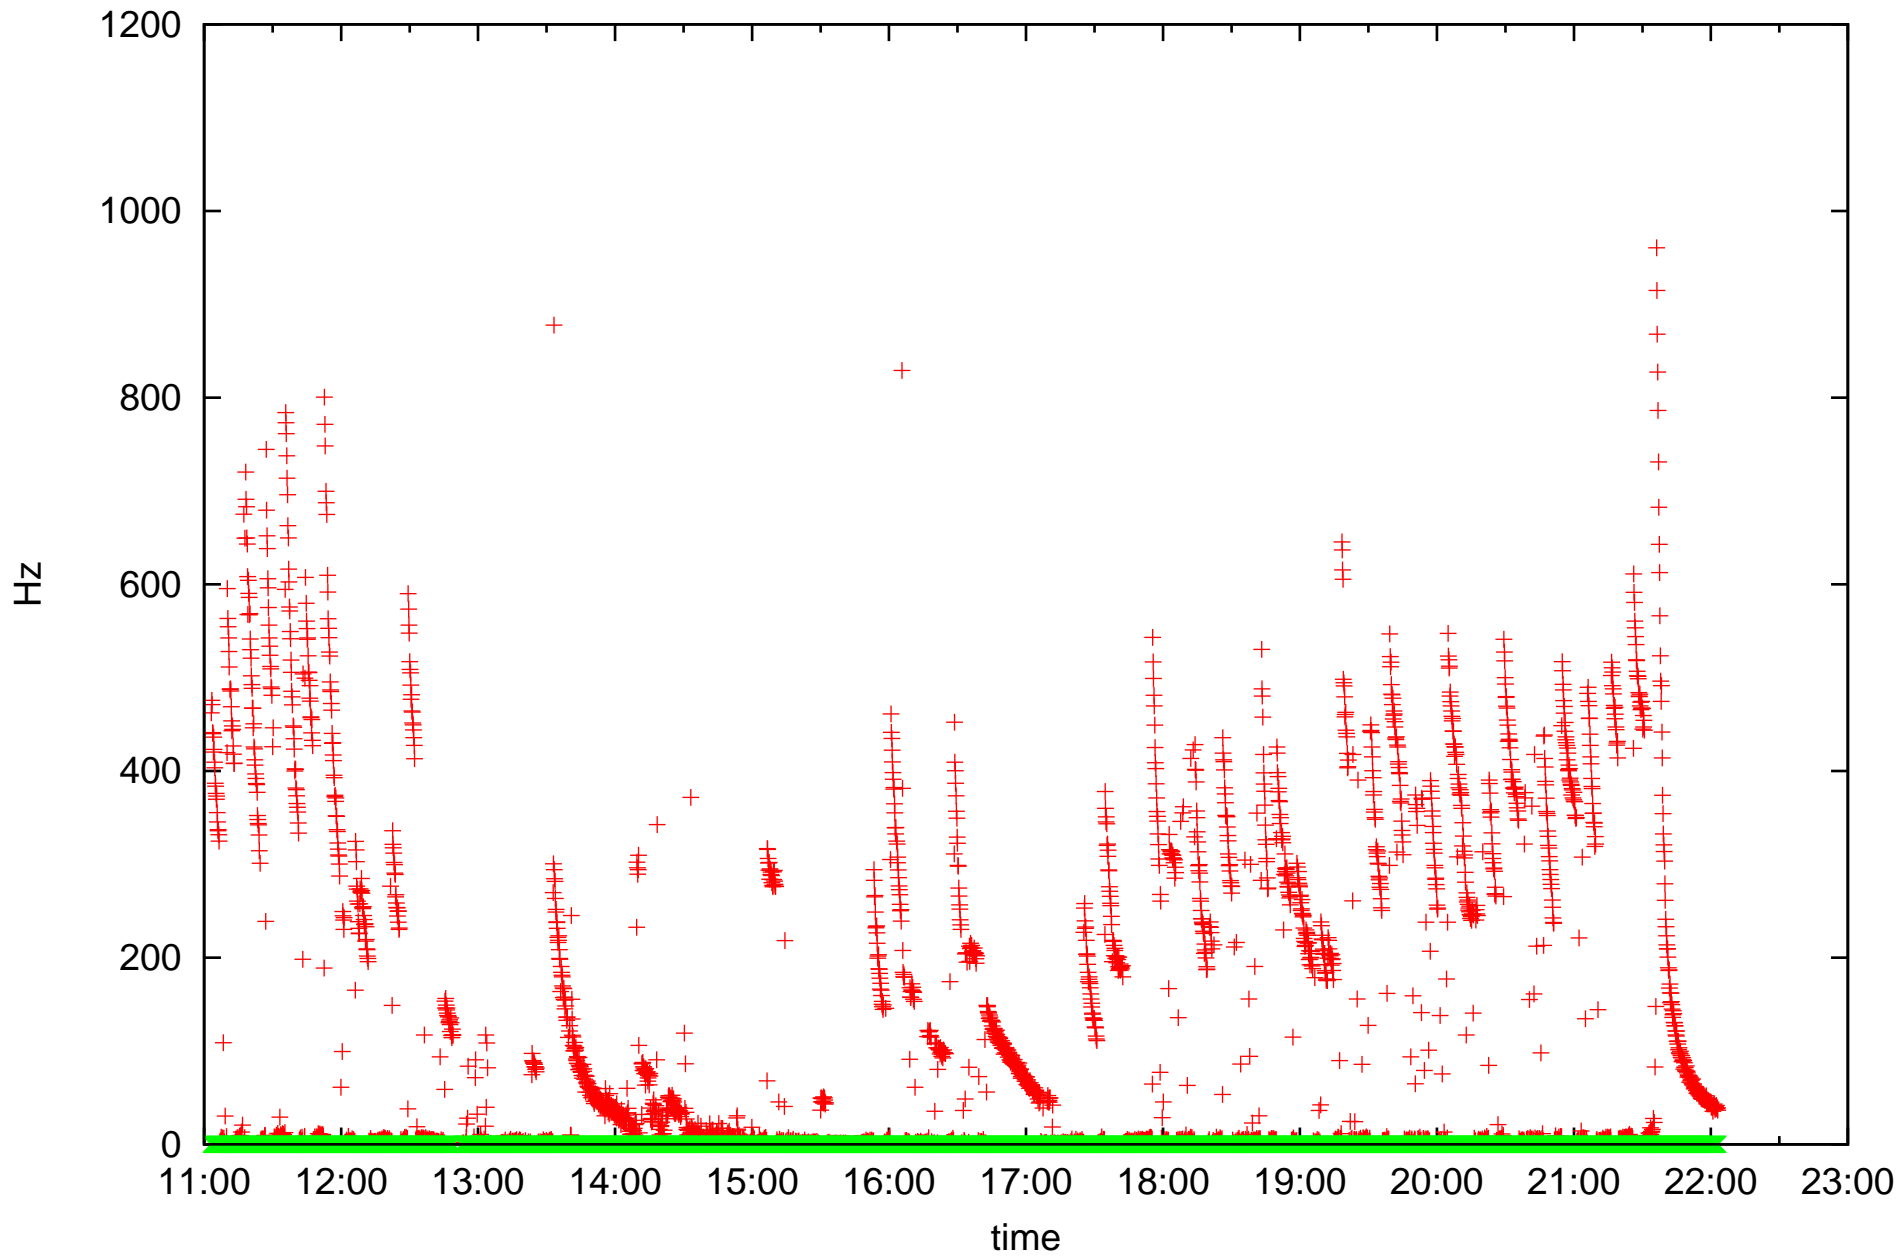

# dafne Luminosity

SDD1 (top)

SDD3 (top)

SDD8 (Bottom)

SDD10 (Bottom)

SDD11 (Bottom)

SDD12 (Bottom)

SDD13 (Bottom)

SDD trig. rate with 7 SDDs and Ktrig rate