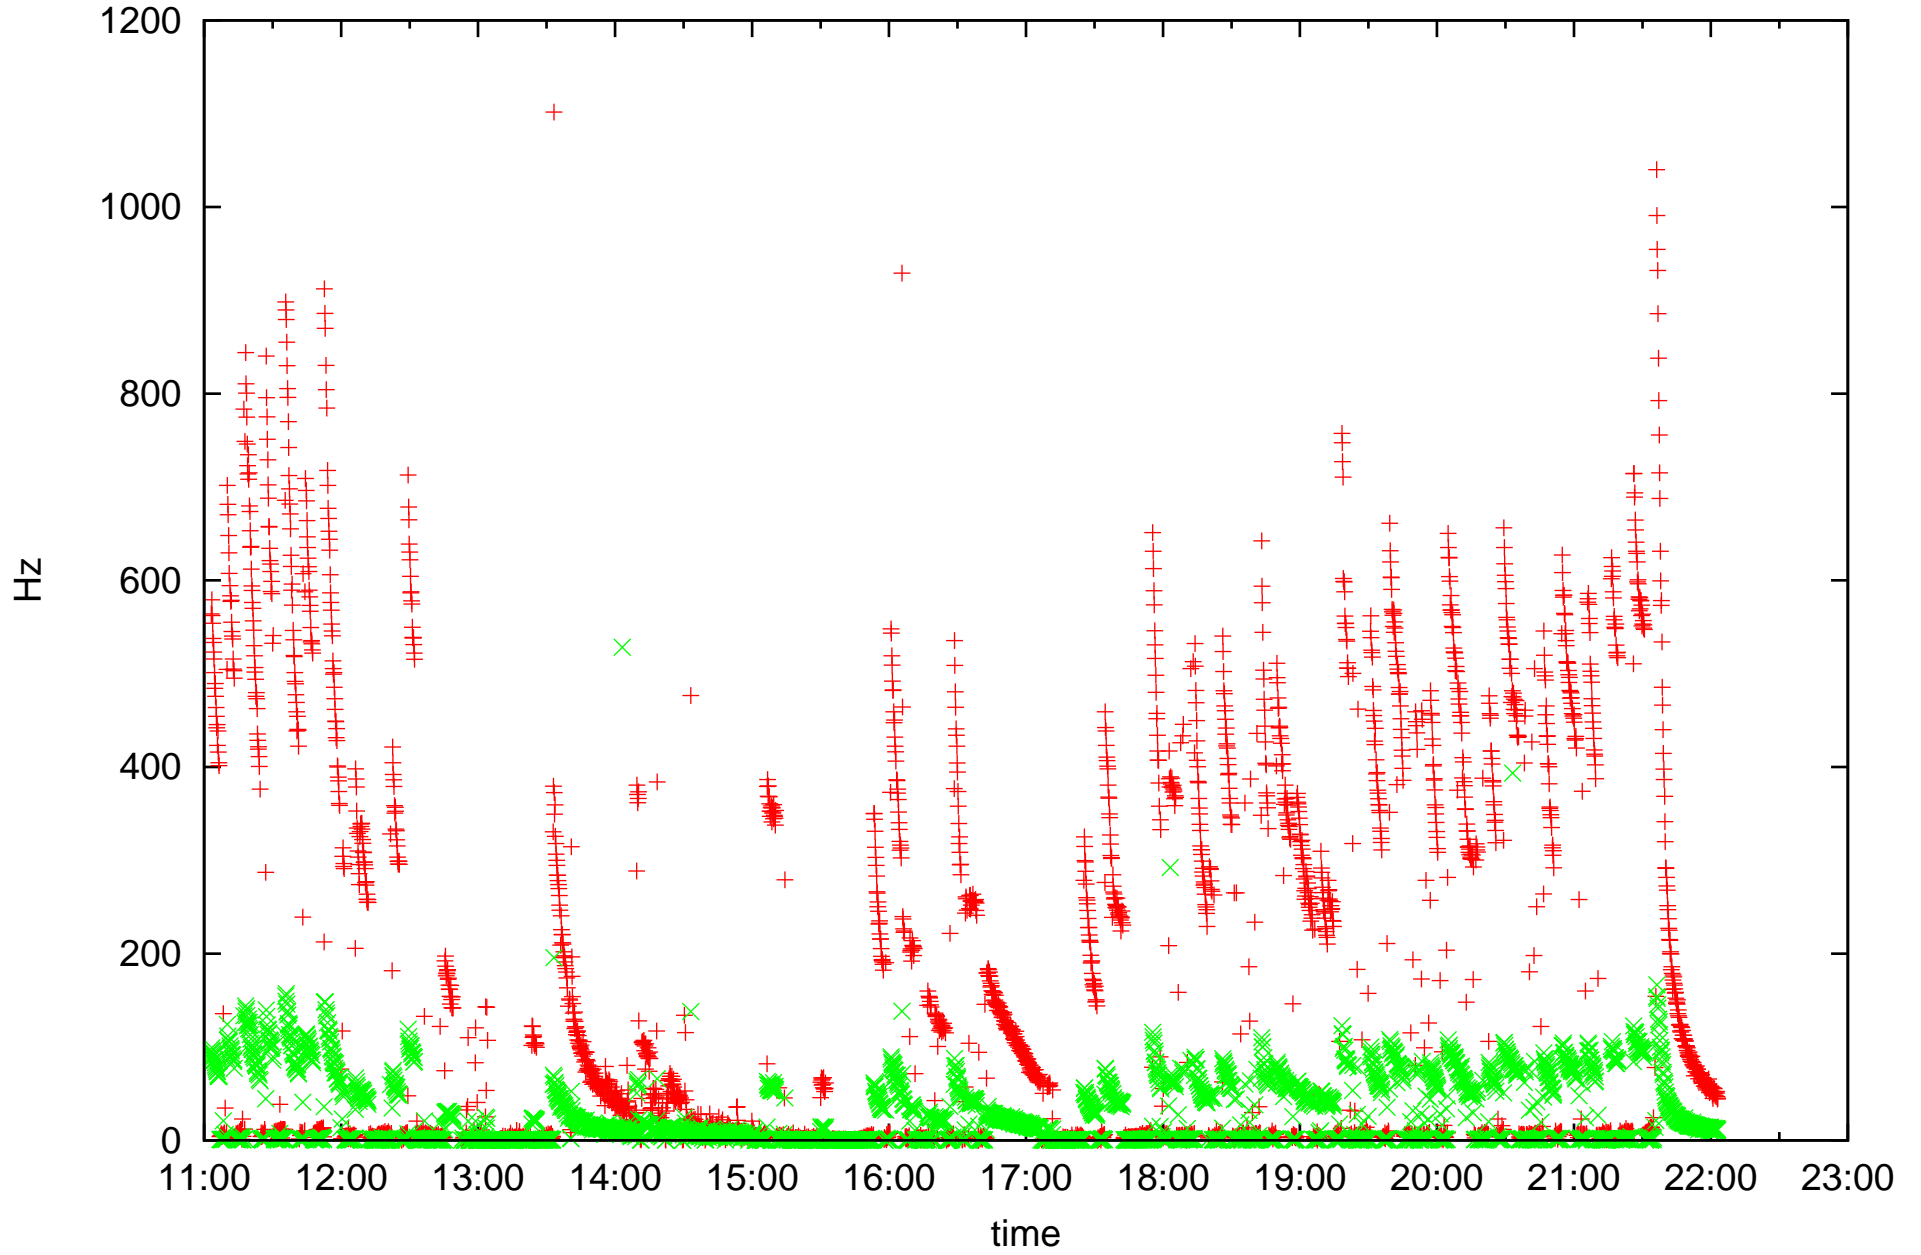

# dafne Luminosity

SDD1 (top)

SDD3 (top)

SDD8 (Bottom)

SDD10 (Bottom)

SDD11 (Bottom)

SDD12 (Bottom)

SDD13 (Bottom)

SDD trig. rate with 7 SDDs and Ktrig rate