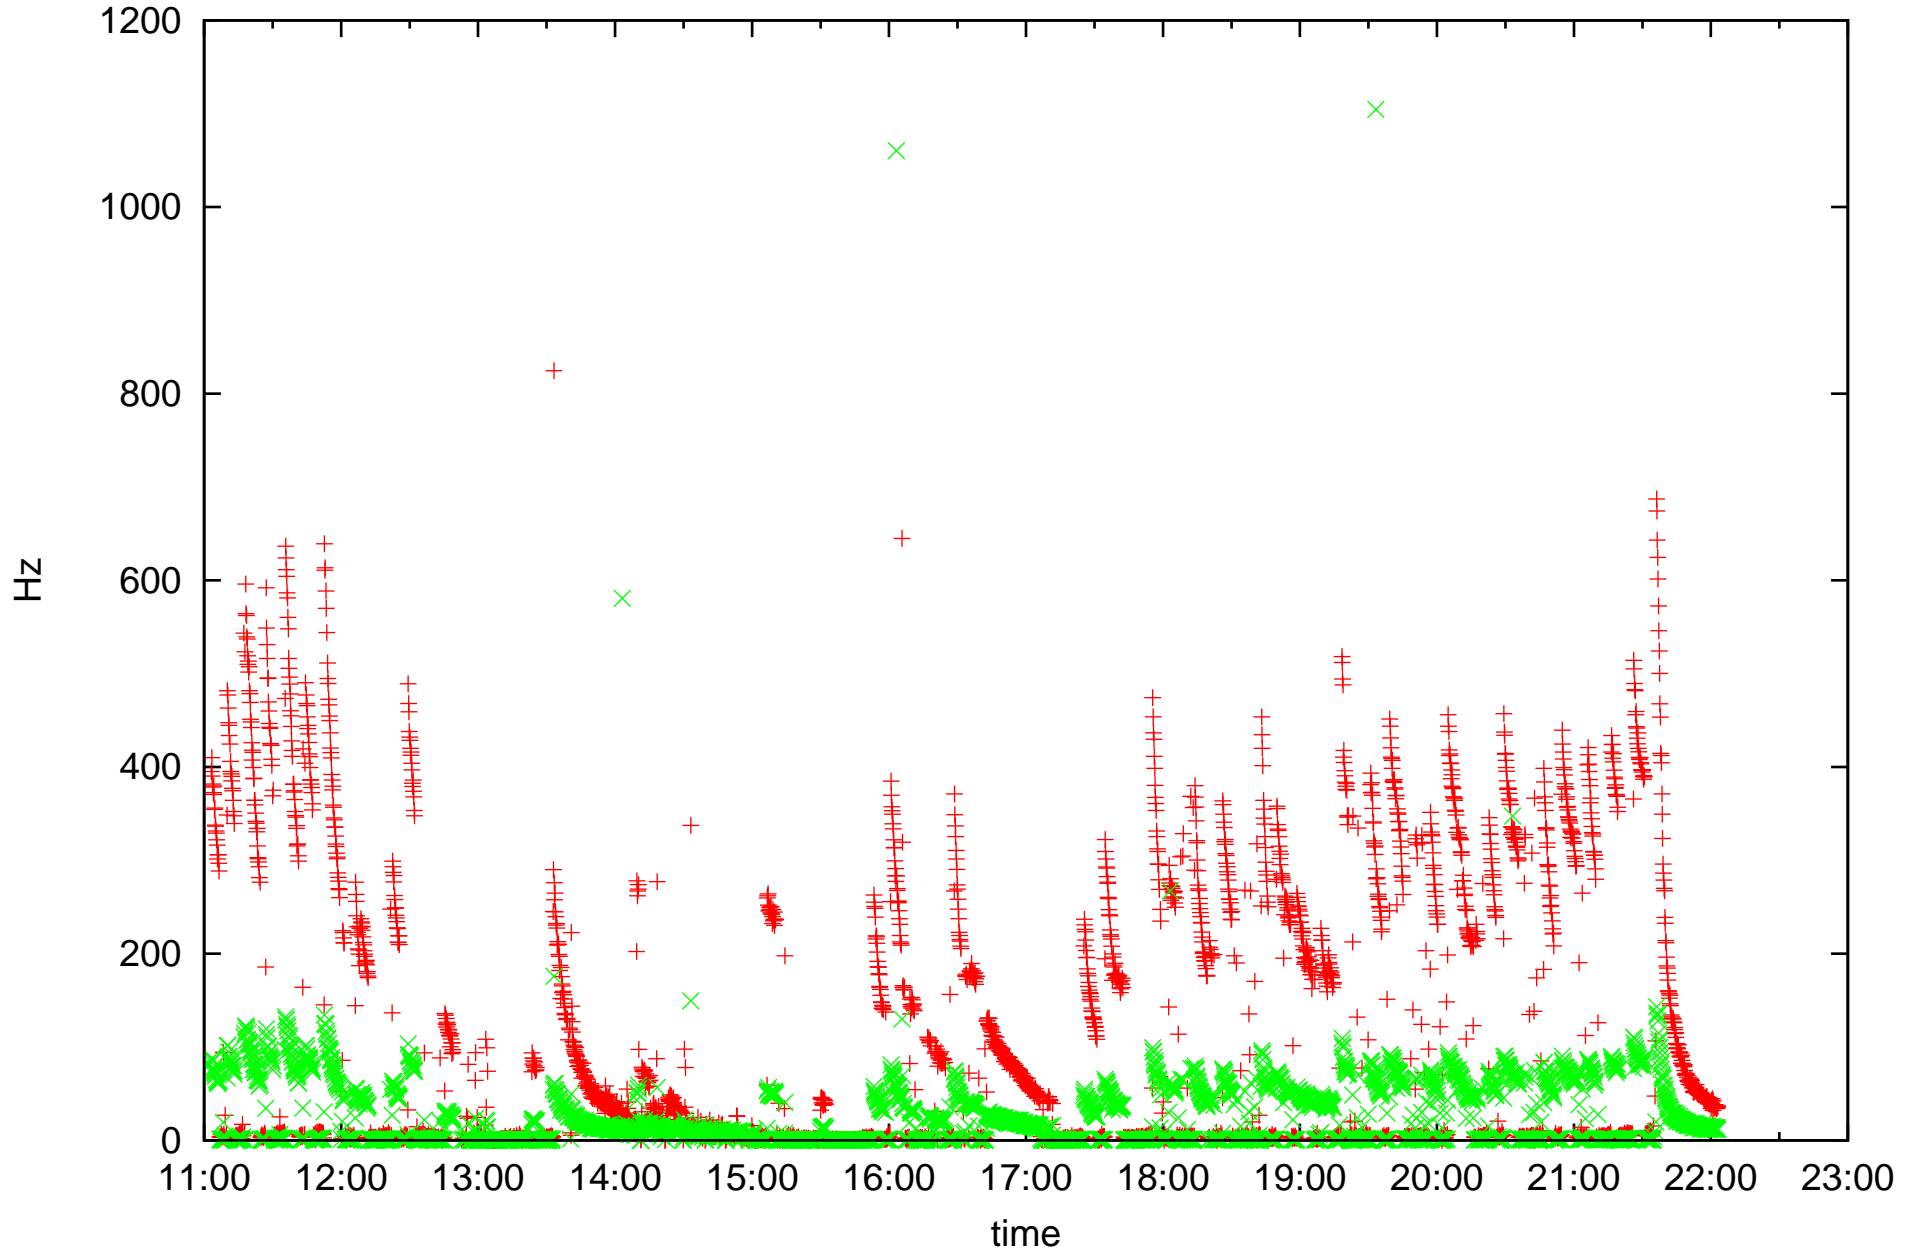

dafne current

# dafne Luminosity

SDD1 (top)

SDD3 (top)

SDD8 (Bottom)

SDD10 (Bottom)

SDD11 (Bottom)

SDD12 (Bottom)

SDD13 (Bottom)

SDD trig. rate with 7 SDDs and Ktrig rate