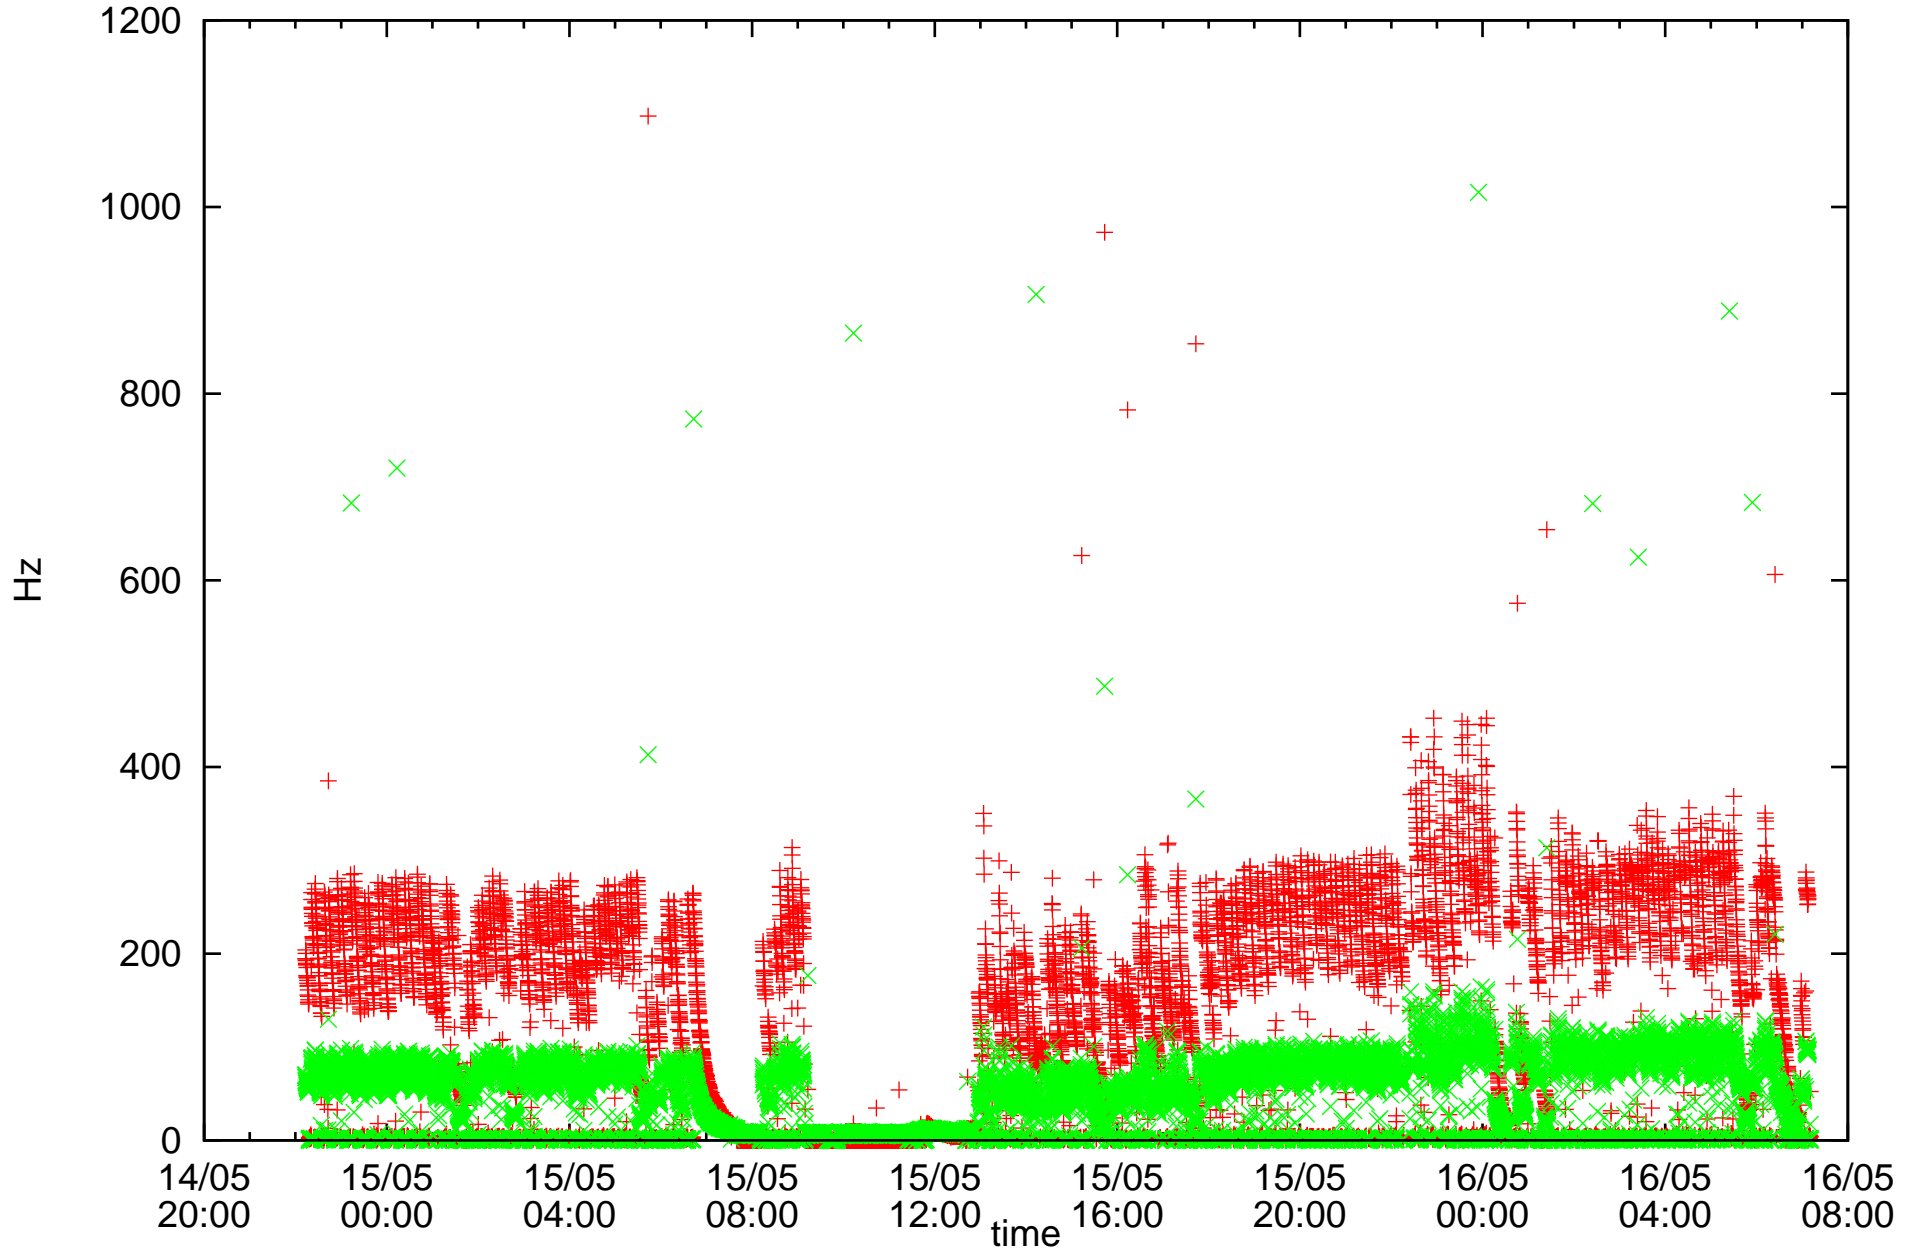

dafne current

dafne Luminosity

SDD1 (top)

SDD3 (top)

SDD8 (Bottom)

SDD10 (Bottom)

SDD11 (Bottom)

SDD12 (Bottom)

SDD13 (Bottom)

SDD trig. rate with 7 SDDs and Ktrig rate