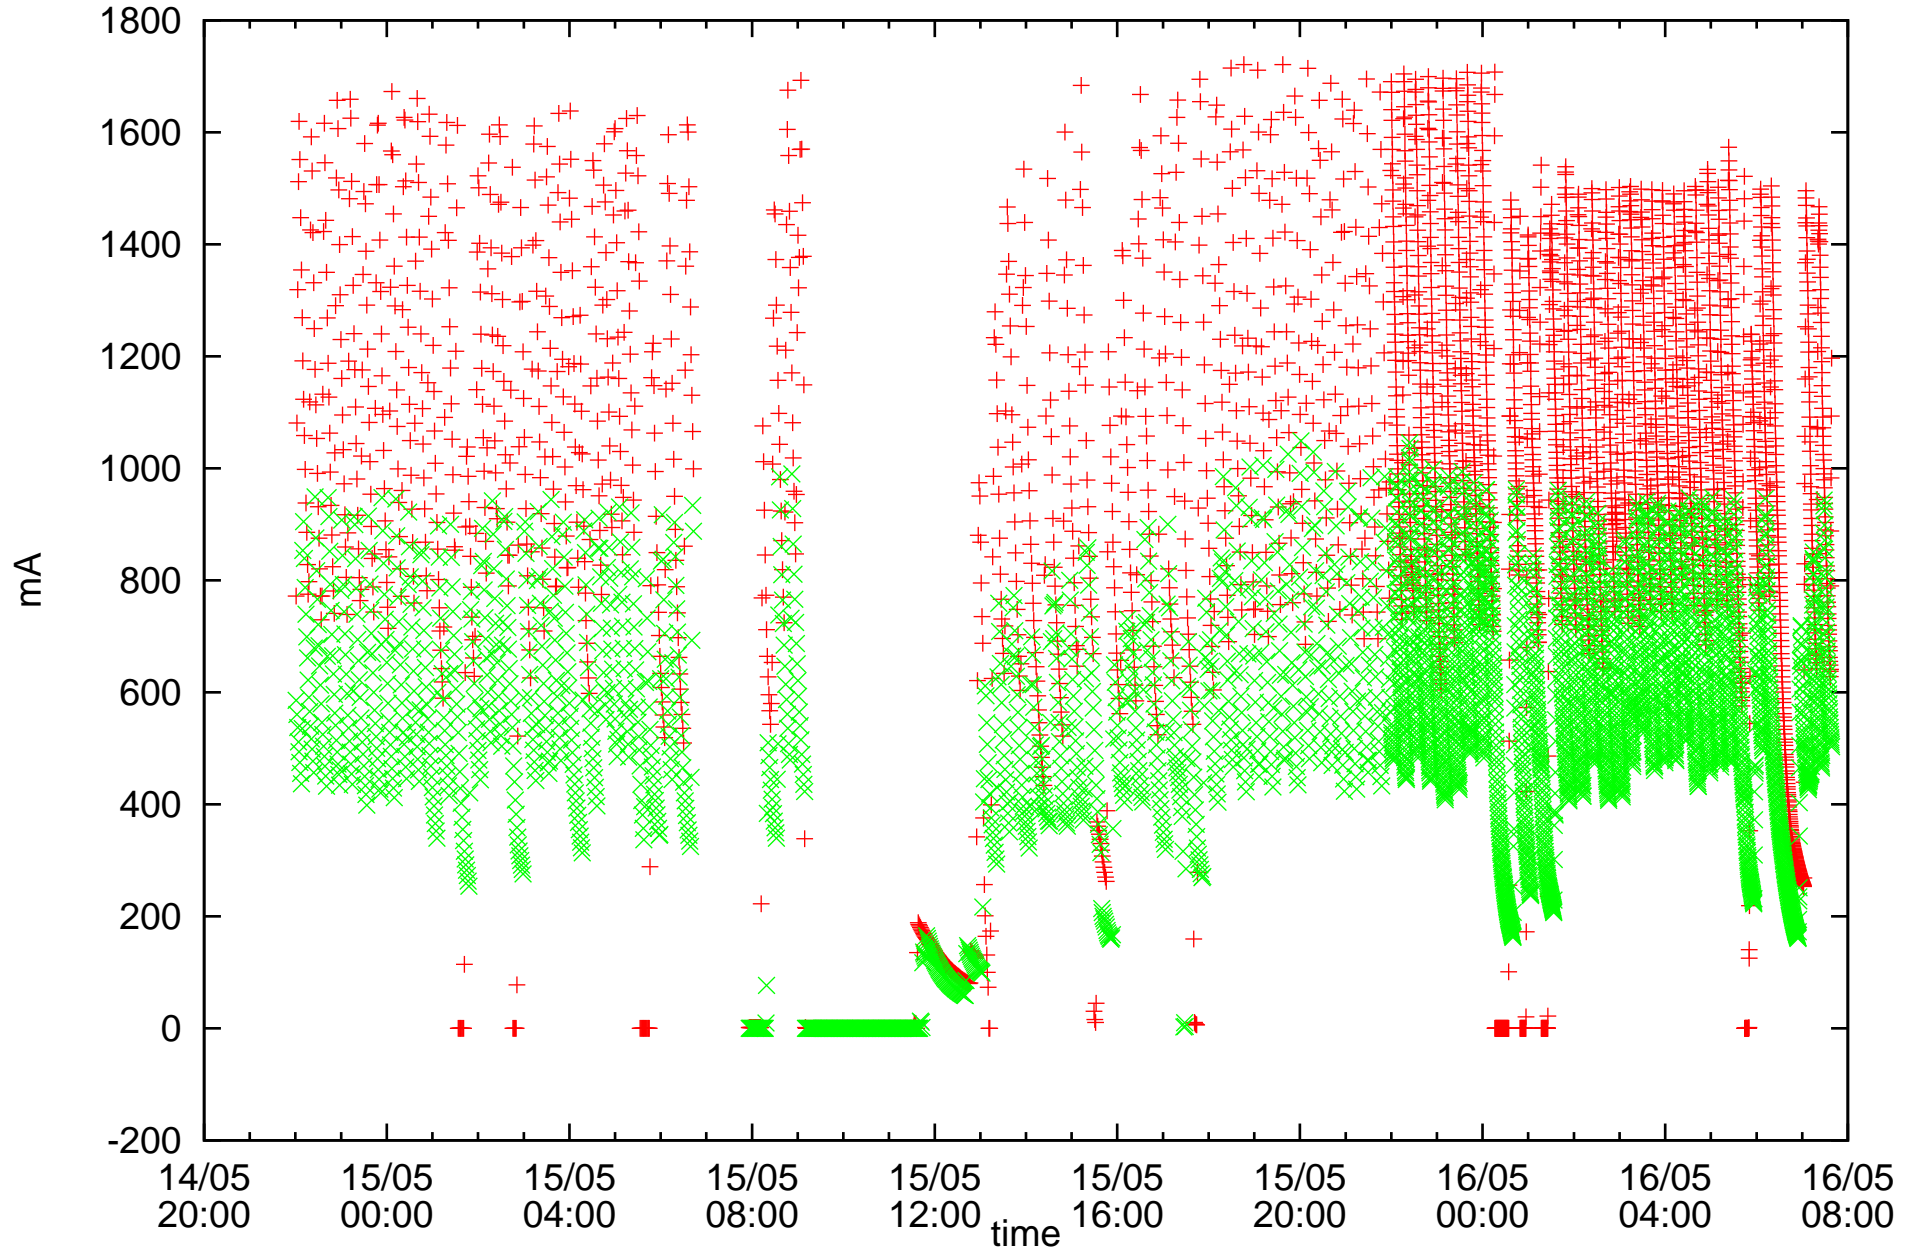

dafne current

dafne Luminosity

SDD1 (top)

SDD3 (top)

SDD8 (Bottom)

SDD10 (Bottom)

SDD11 (Bottom)

SDD12 (Bottom)

SDD13 (Bottom)

SDD trig. rate with 7 SDDs and Ktrig rate