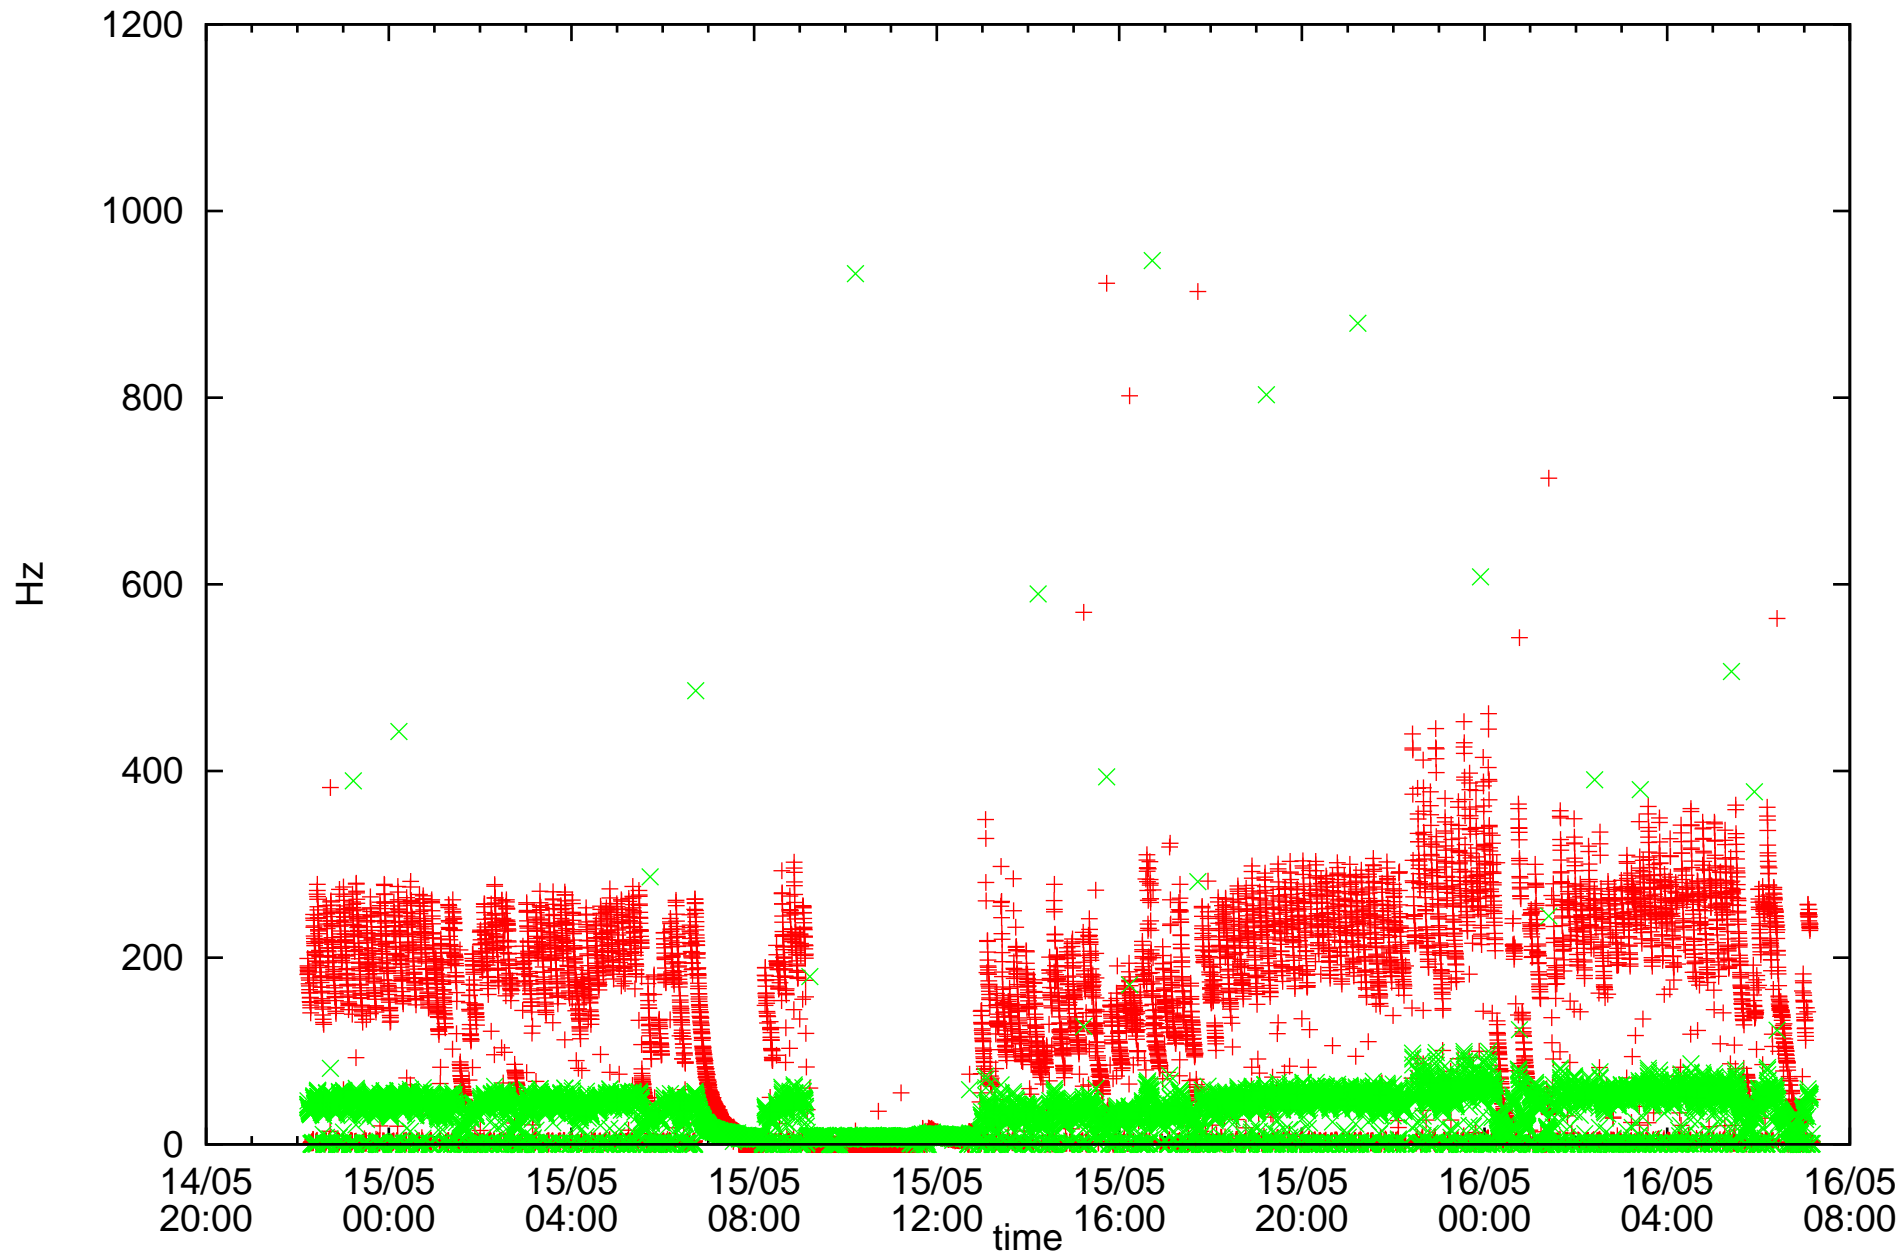

dafne current

dafne Luminosity

SDD1 (top)

SDD3 (top)

SDD8 (Bottom)

SDD10 (Bottom)

SDD11 (Bottom)

SDD12 (Bottom)

SDD13 (Bottom)

SDD trig. rate with 7 SDDs and Ktrig rate