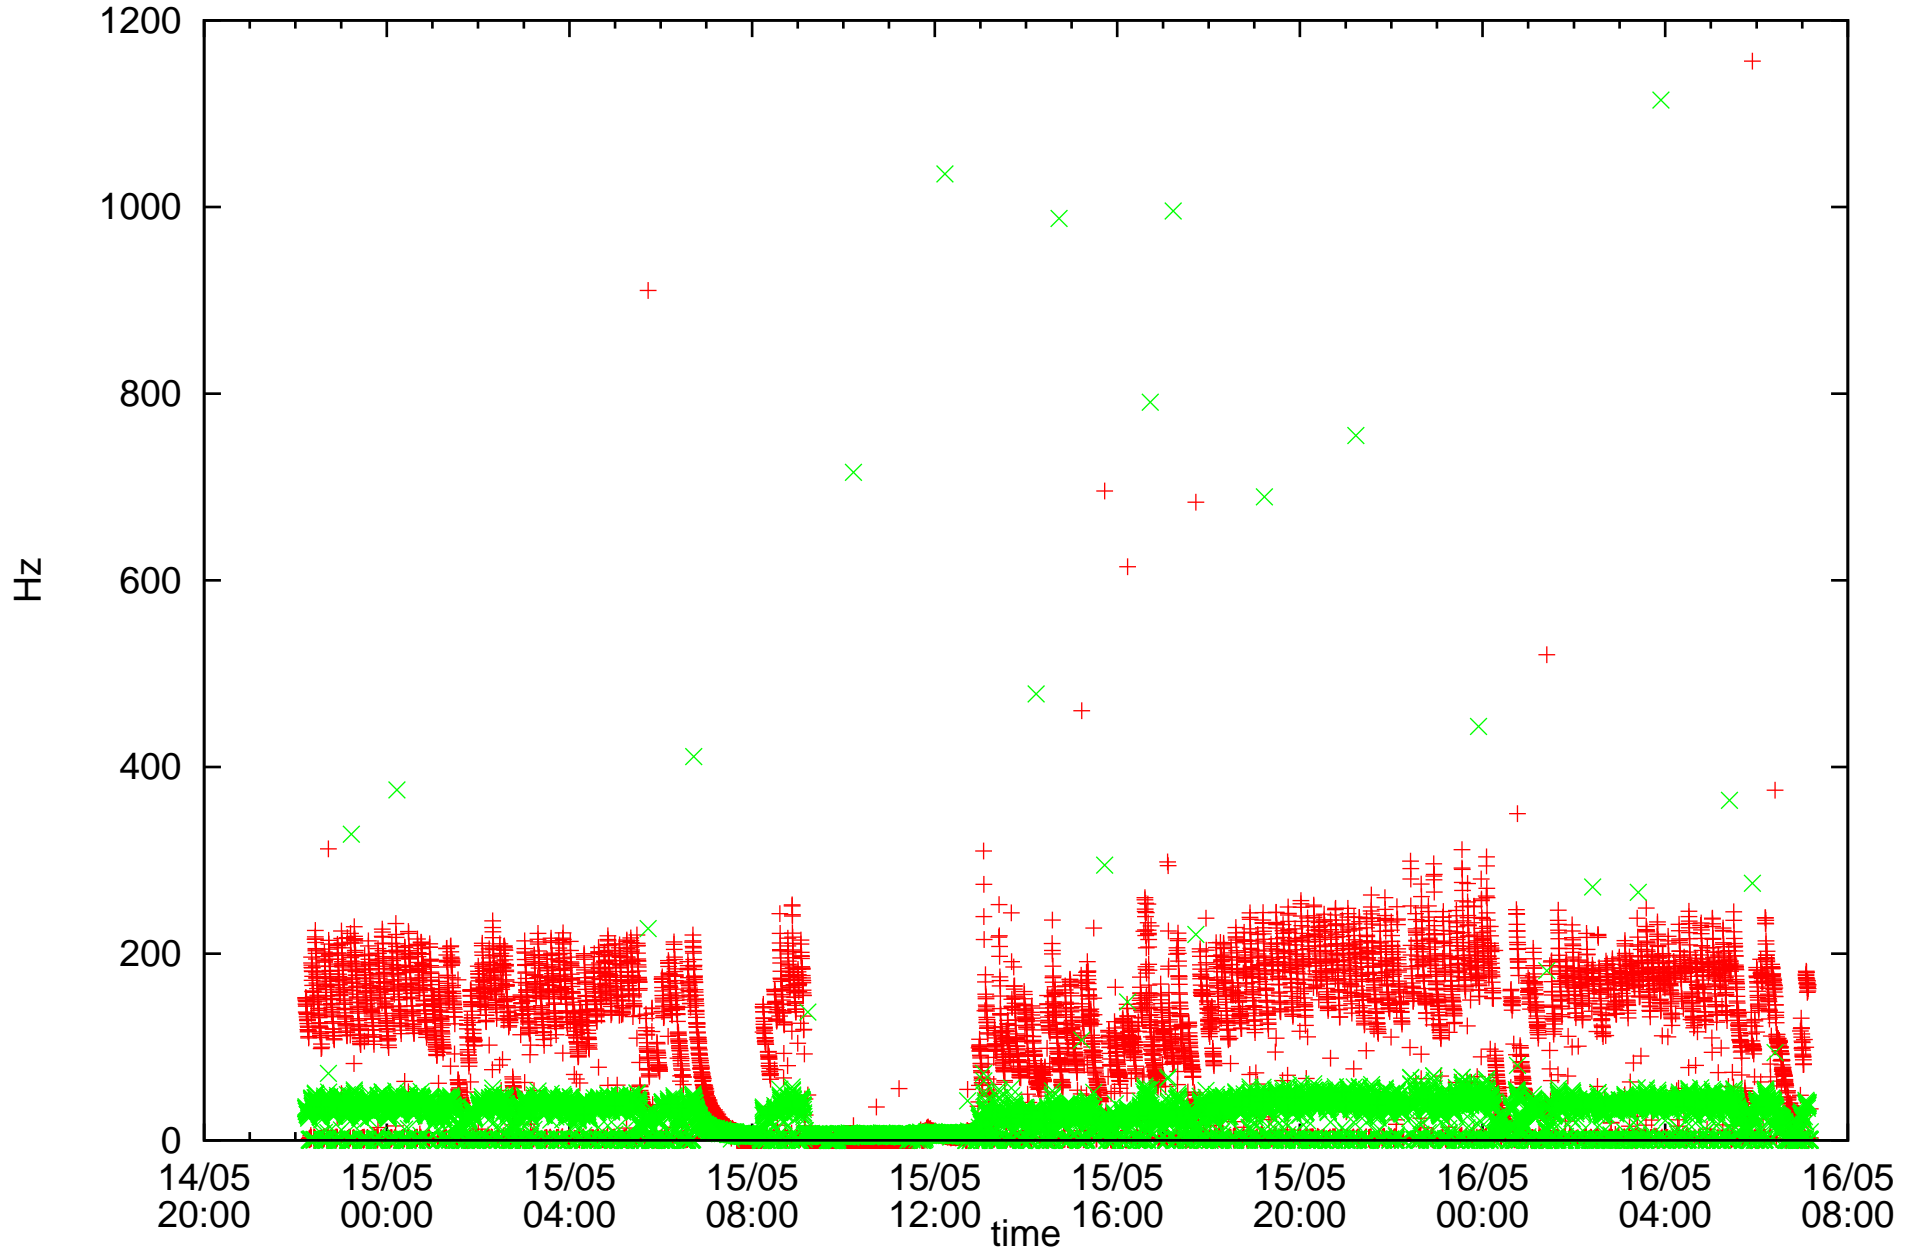

dafne current

dafne Luminosity

SDD1 (top)

SDD3 (top)

SDD8 (Bottom)

SDD10 (Bottom)

SDD11 (Bottom)

SDD12 (Bottom)

SDD13 (Bottom)

SDD trig. rate with 7 SDDs and Ktrig rate