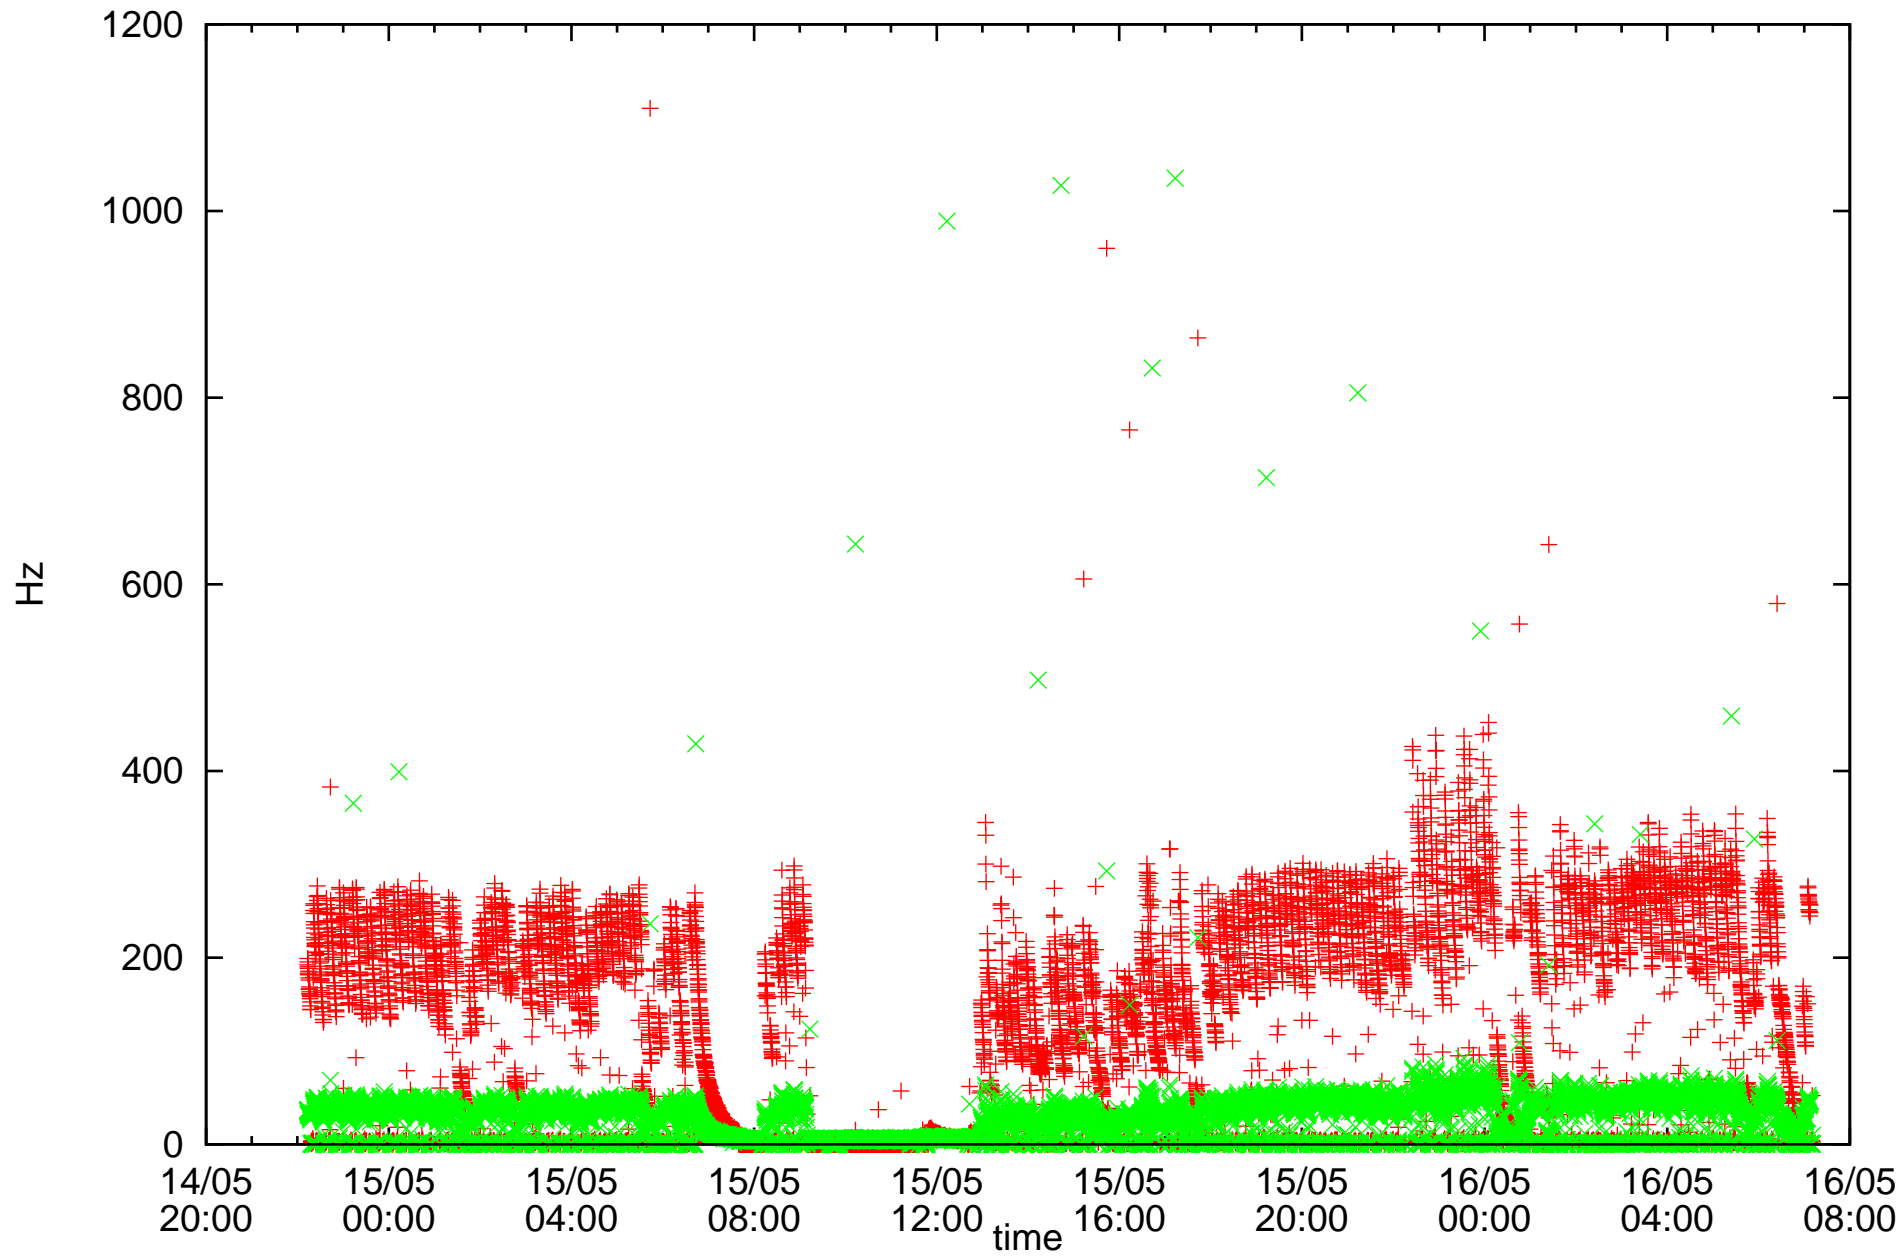

dafne current

dafne Luminosity

SDD1 (top)

SDD3 (top)

SDD8 (Bottom)

SDD10 (Bottom)

SDD11 (Bottom)

SDD12 (Bottom)

SDD13 (Bottom)

SDD trig. rate with 7 SDDs and Ktrig rate