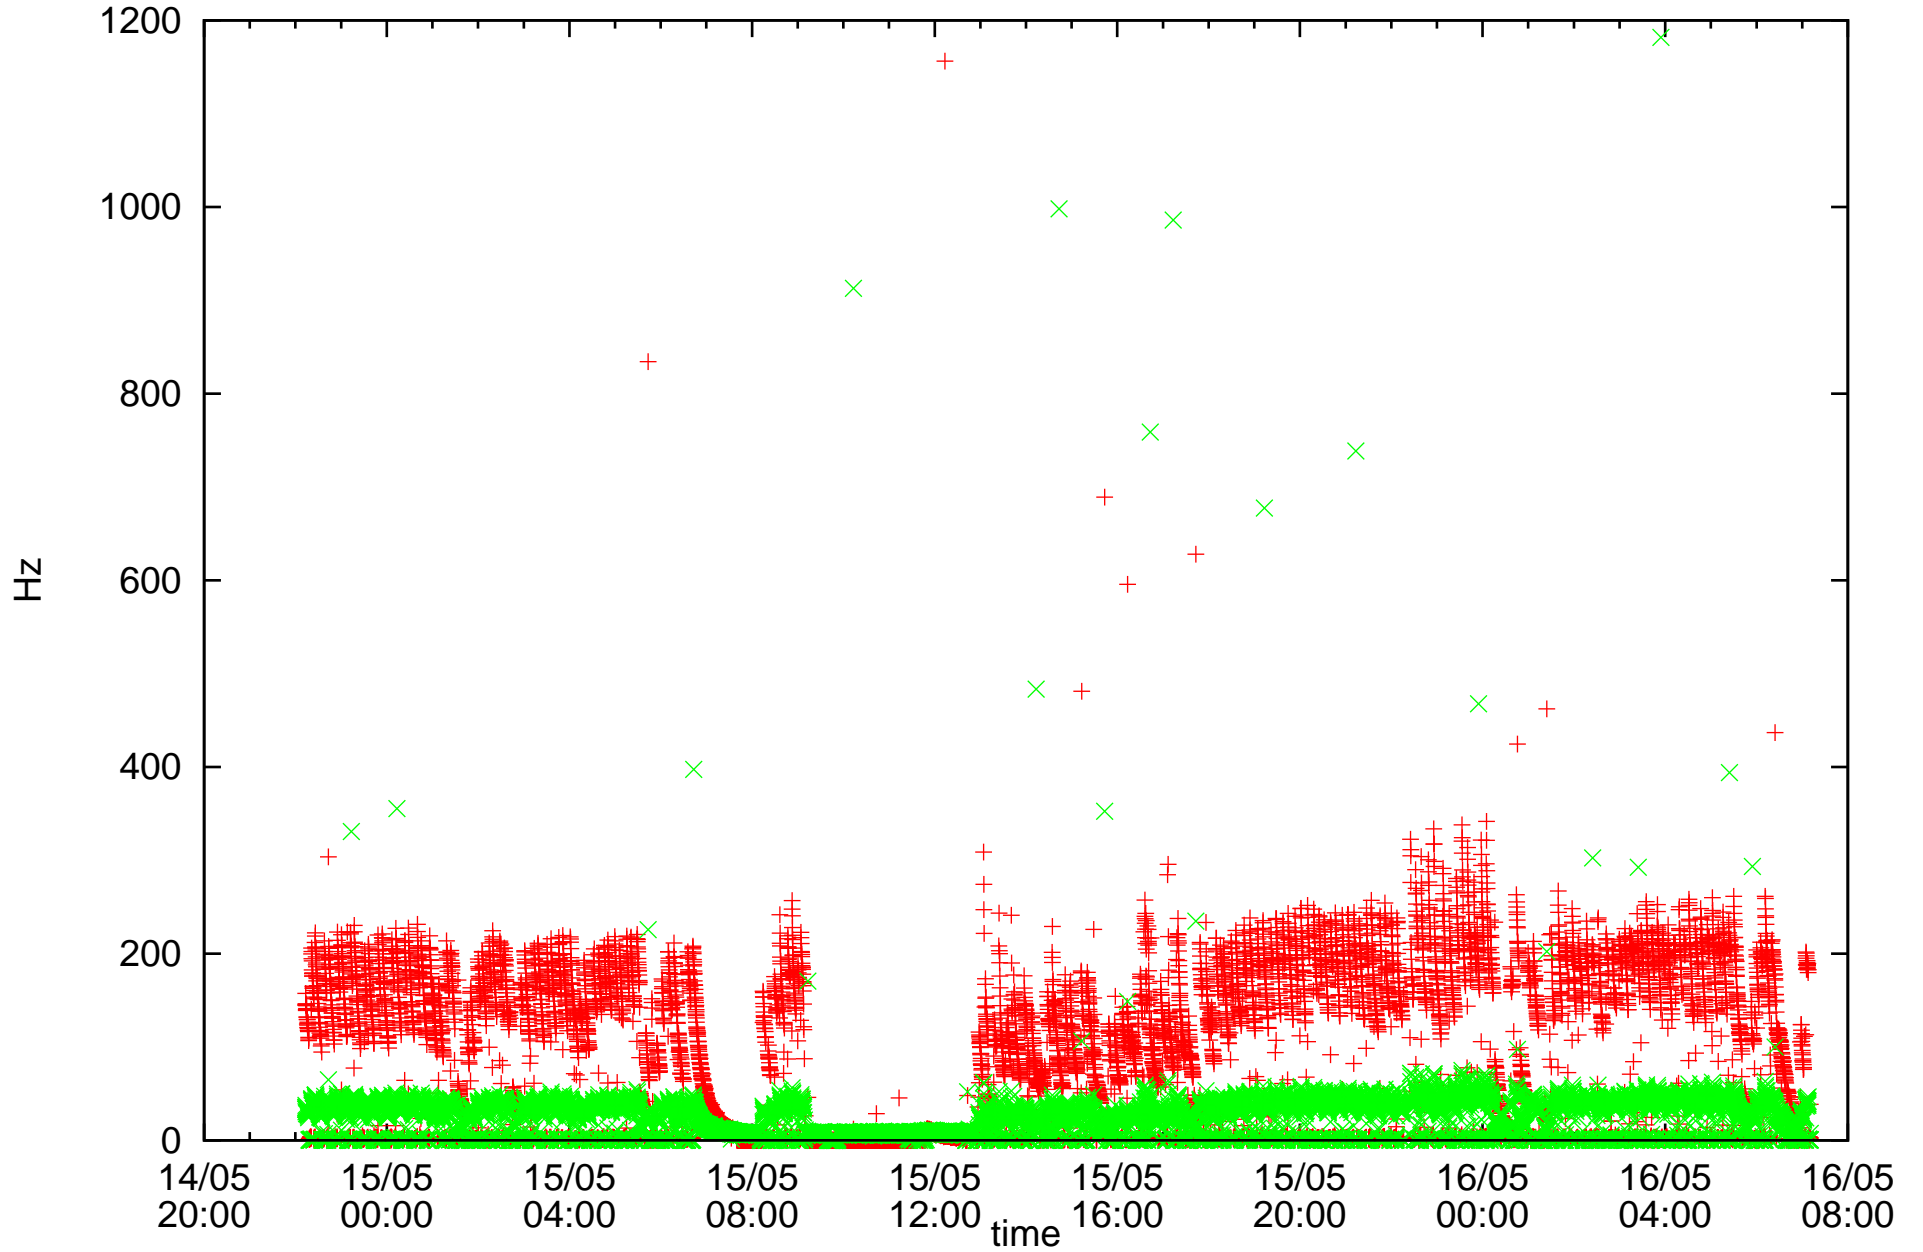

dafne current

dafne Luminosity

SDD1 (top)

SDD3 (top)

SDD8 (Bottom)

SDD10 (Bottom)

SDD11 (Bottom)

SDD12 (Bottom)

SDD13 (Bottom)

SDD trig. rate with 7 SDDs and Ktrig rate