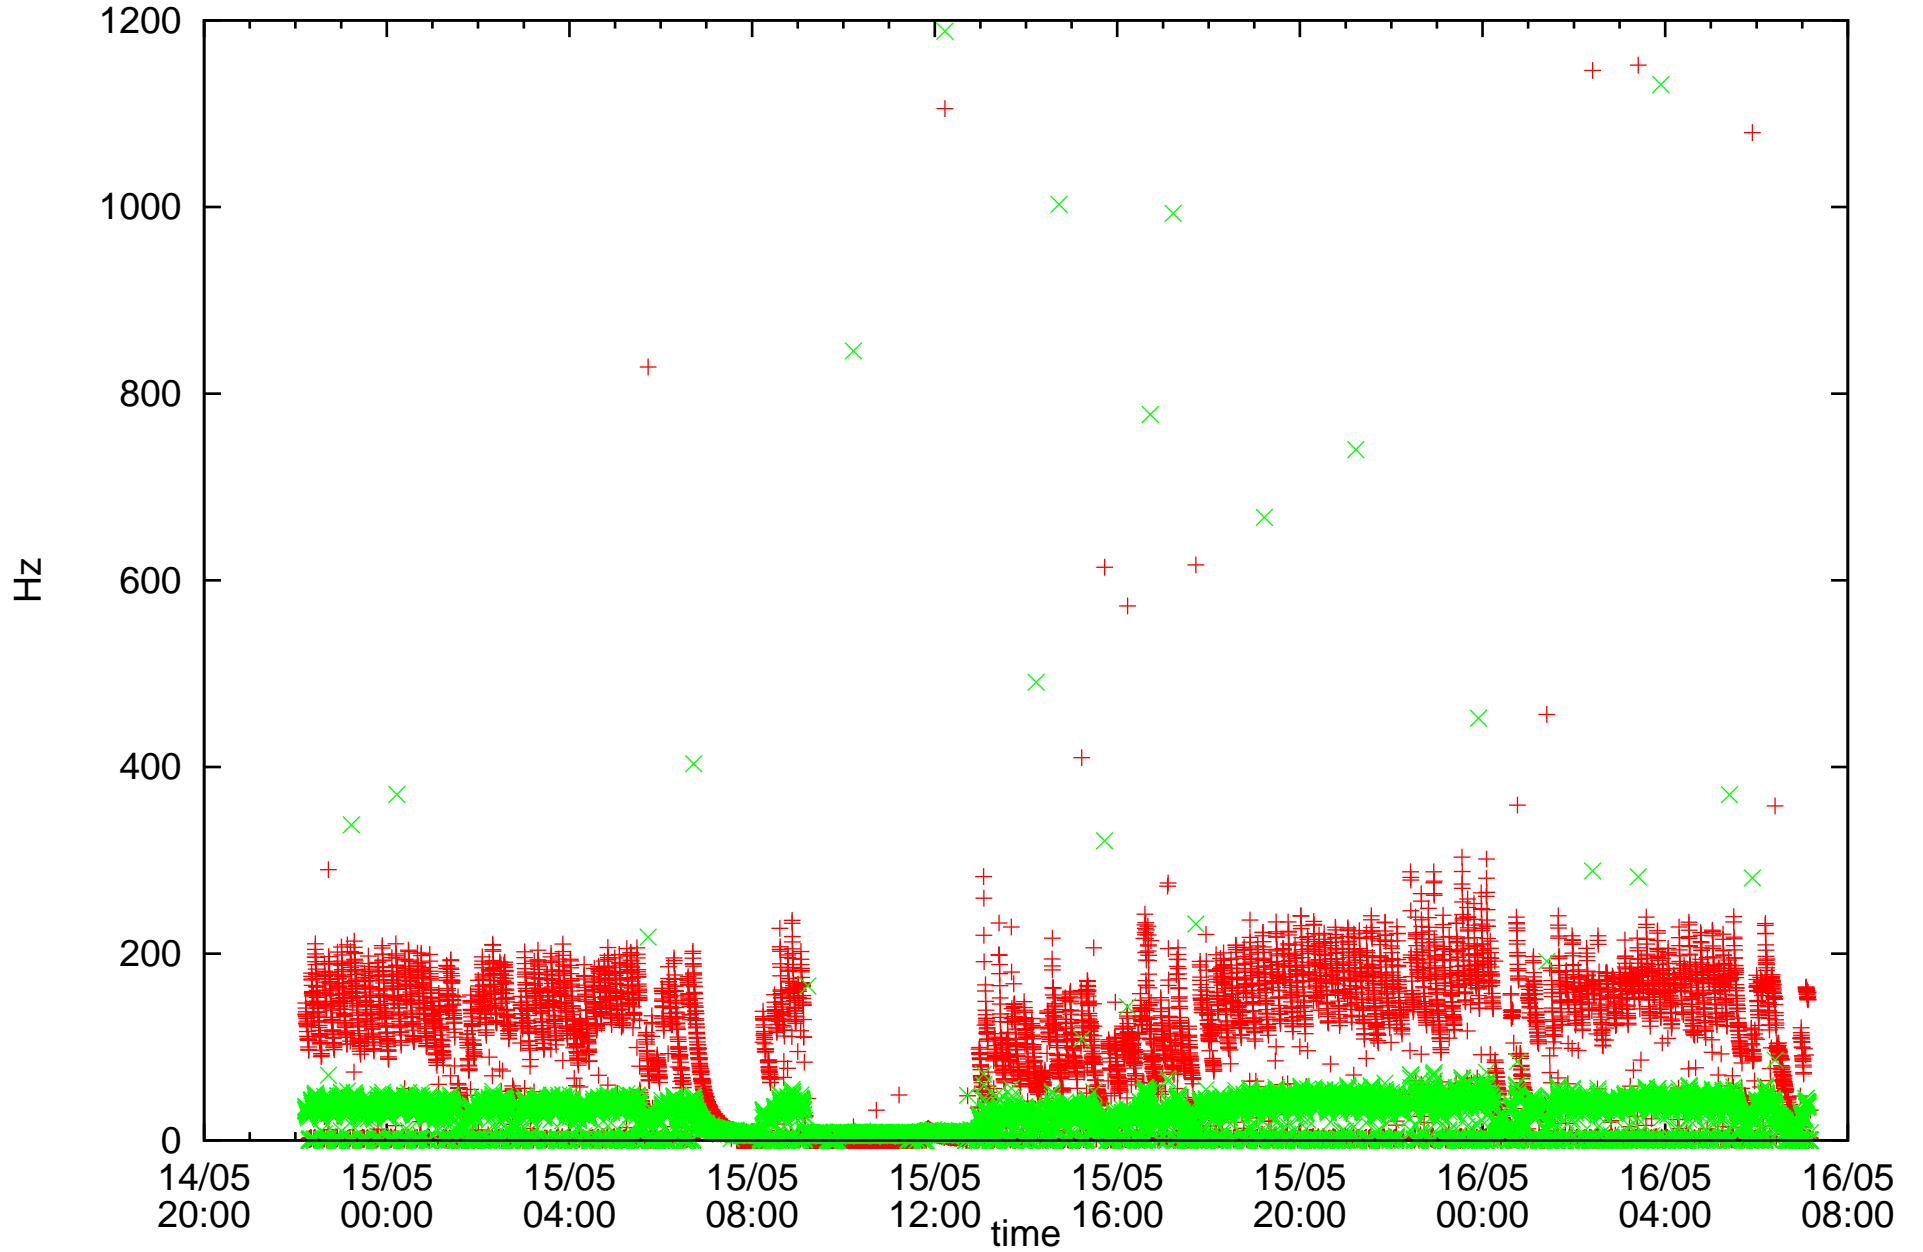

dafne current

dafne Luminosity

SDD1 (top)

SDD3 (top)

SDD8 (Bottom)

SDD10 (Bottom)

SDD11 (Bottom)

SDD12 (Bottom)

SDD13 (Bottom)

SDD trig. rate with 7 SDDs and Ktrig rate