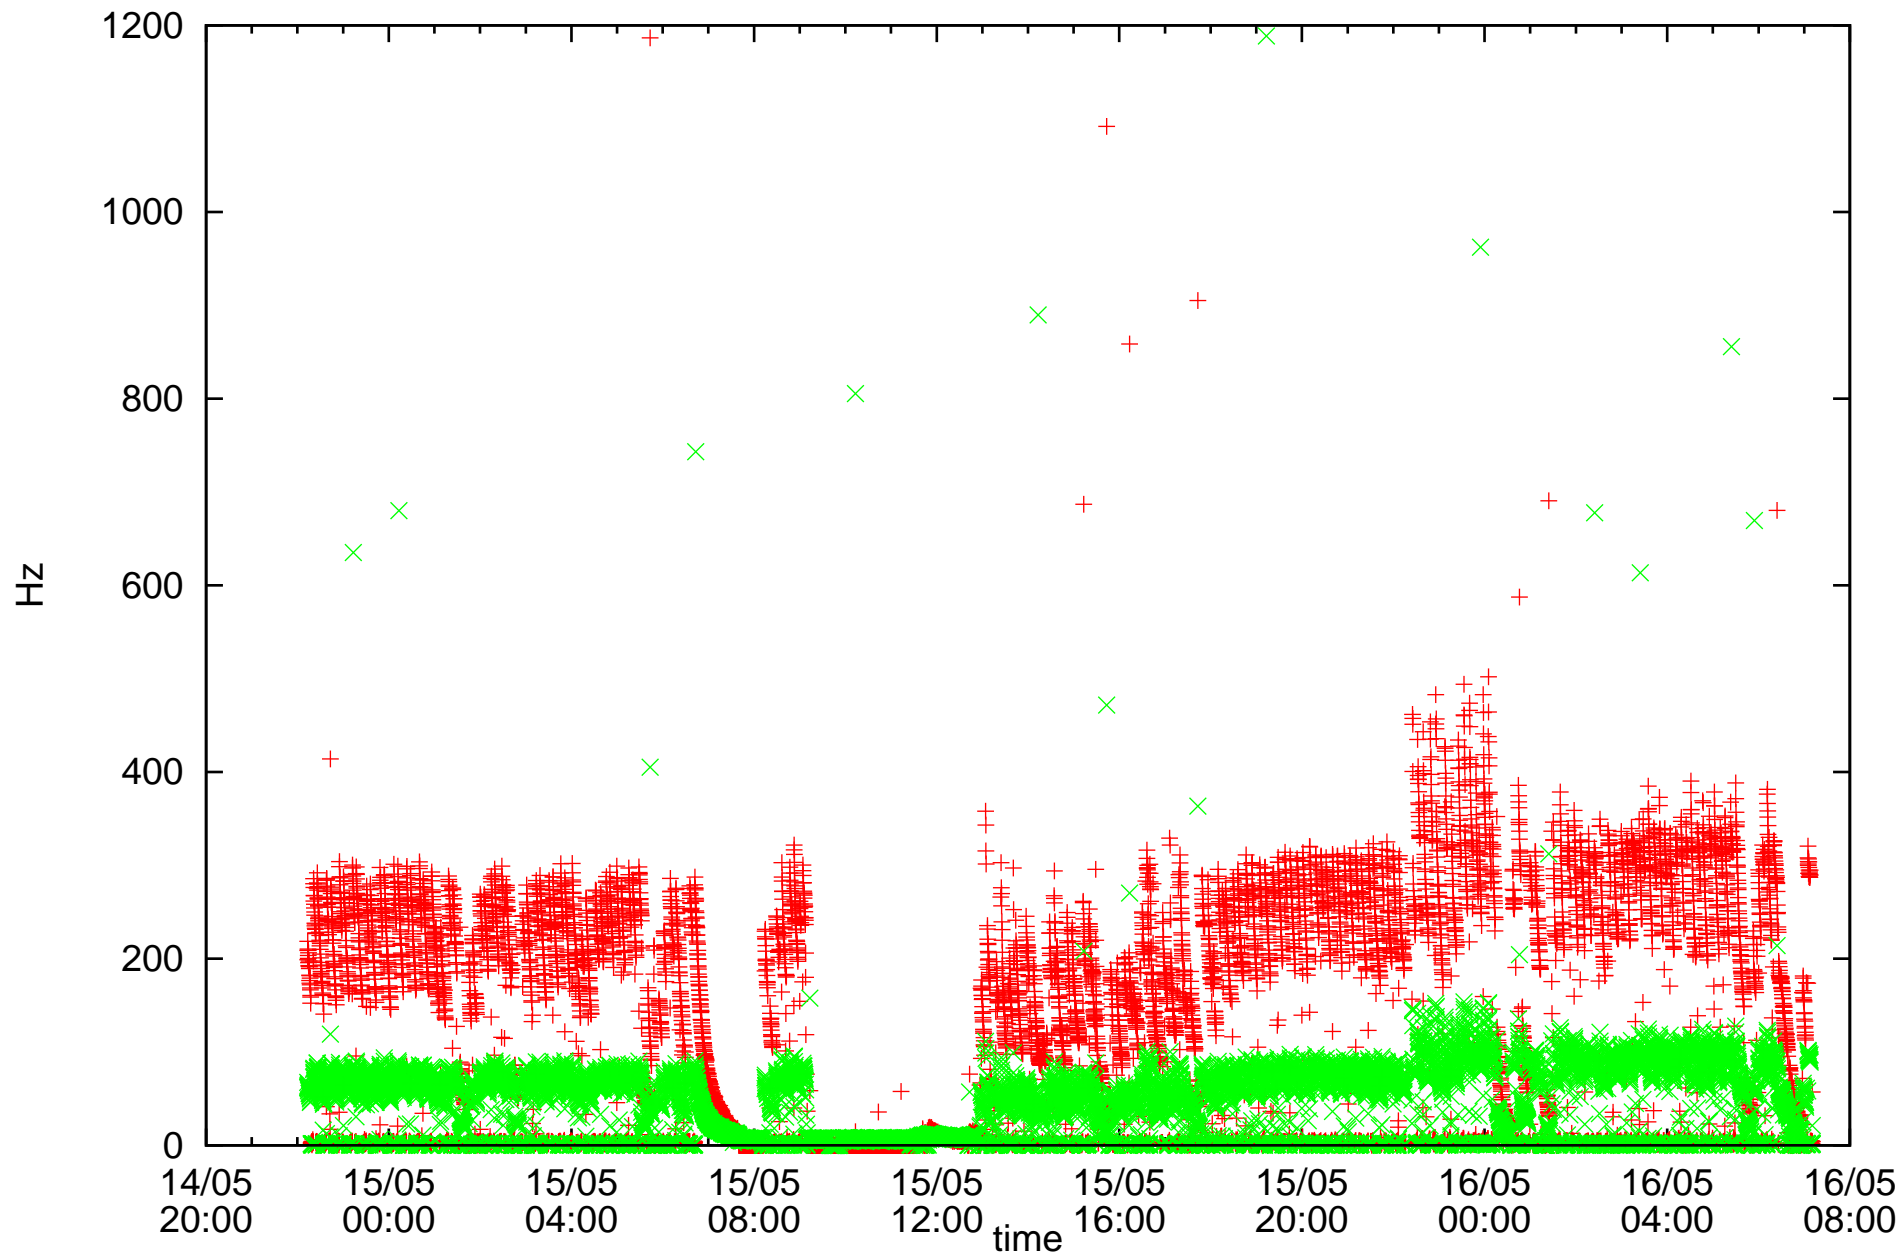

dafne current

dafne Luminosity

SDD1 (top)

SDD3 (top)

SDD8 (Bottom)

SDD10 (Bottom)

SDD11 (Bottom)

SDD12 (Bottom)

SDD13 (Bottom)

SDD trig. rate with 7 SDDs and Ktrig rate