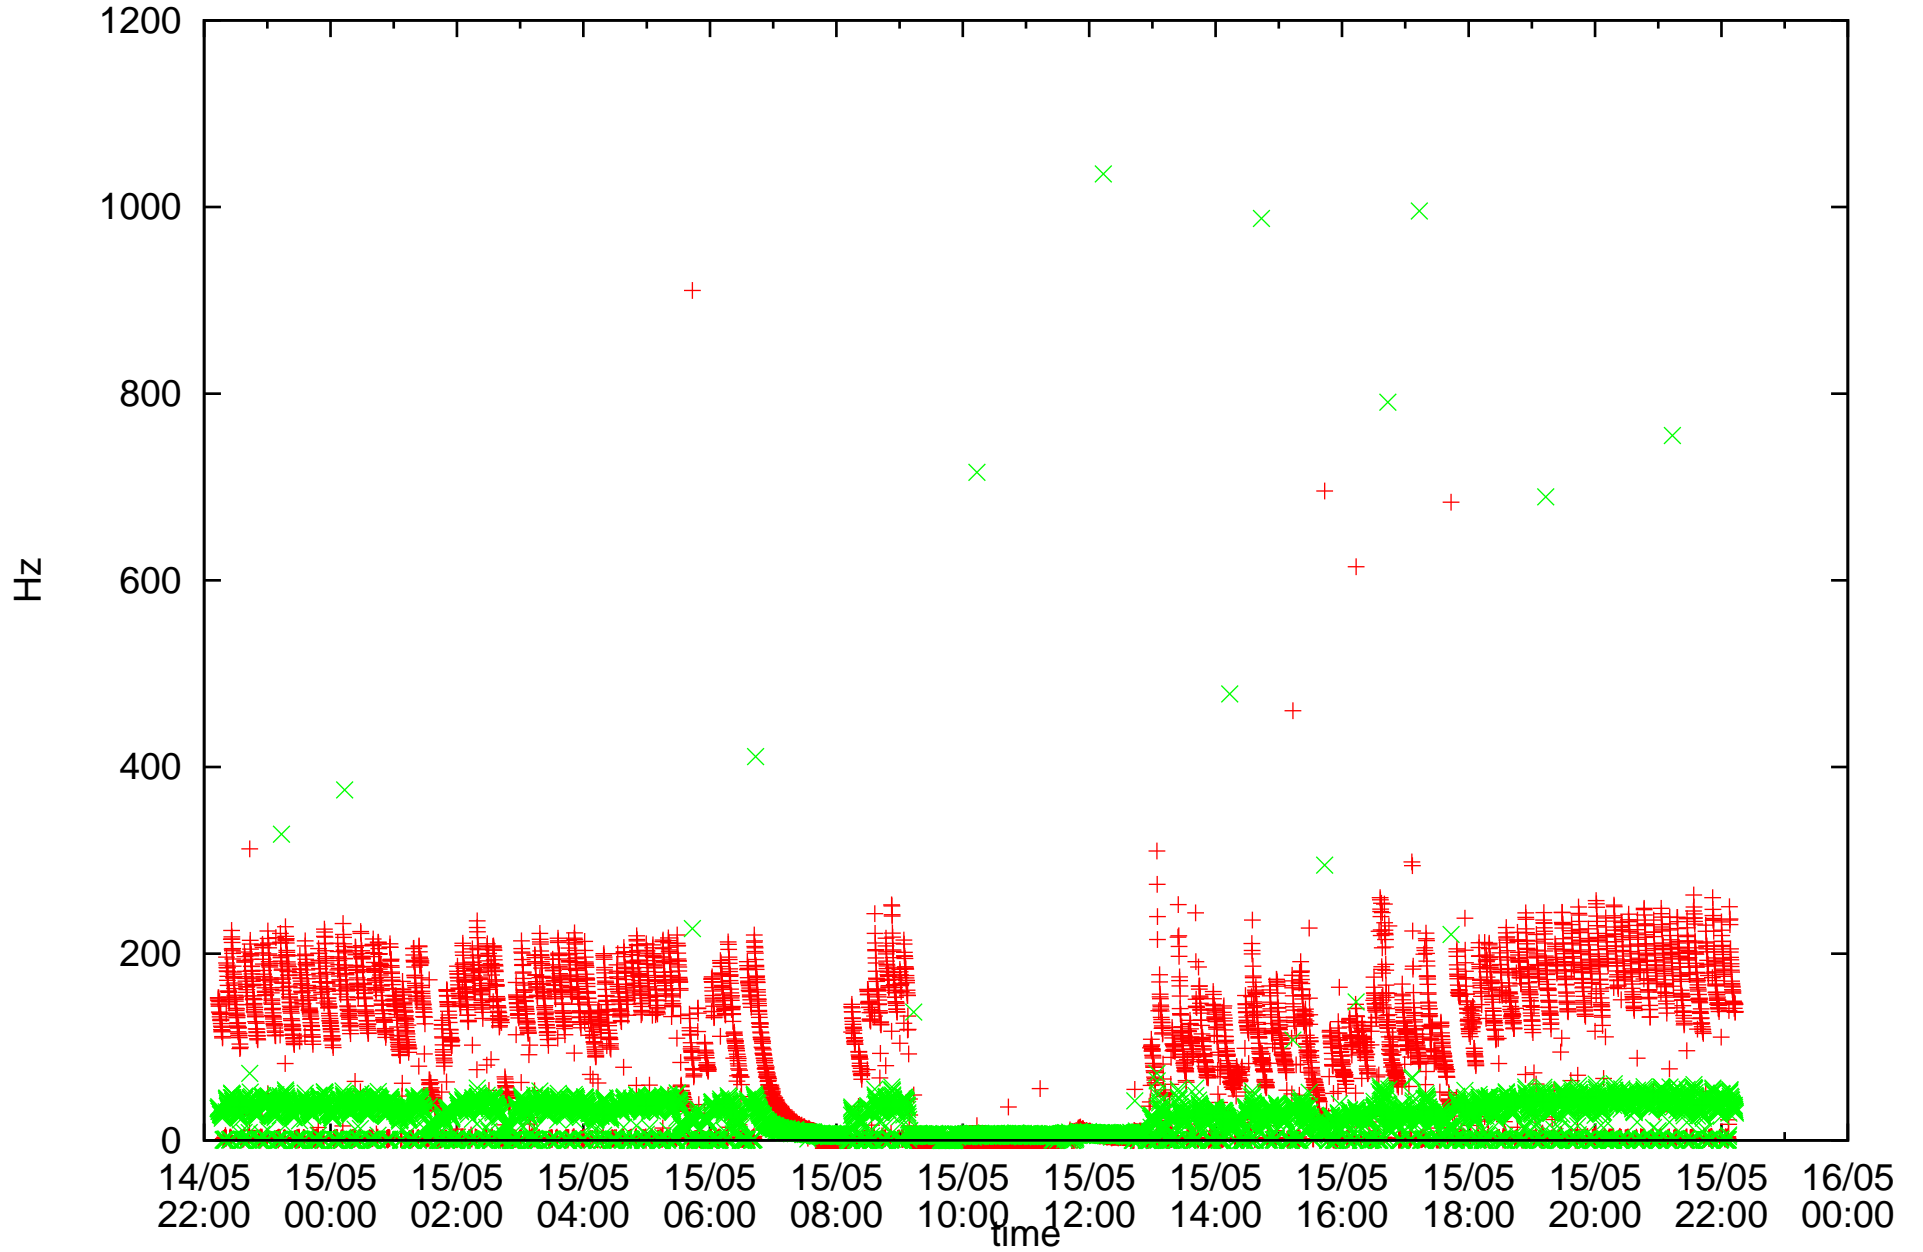

dafne current

dafne Luminosity

SDD1 (top)

SDD3 (top)

SDD8 (Bottom)

SDD10 (Bottom)

SDD11 (Bottom)

SDD12 (Bottom)

SDD13 (Bottom)

SDD trig. rate with 7 SDDs and Ktrig rate