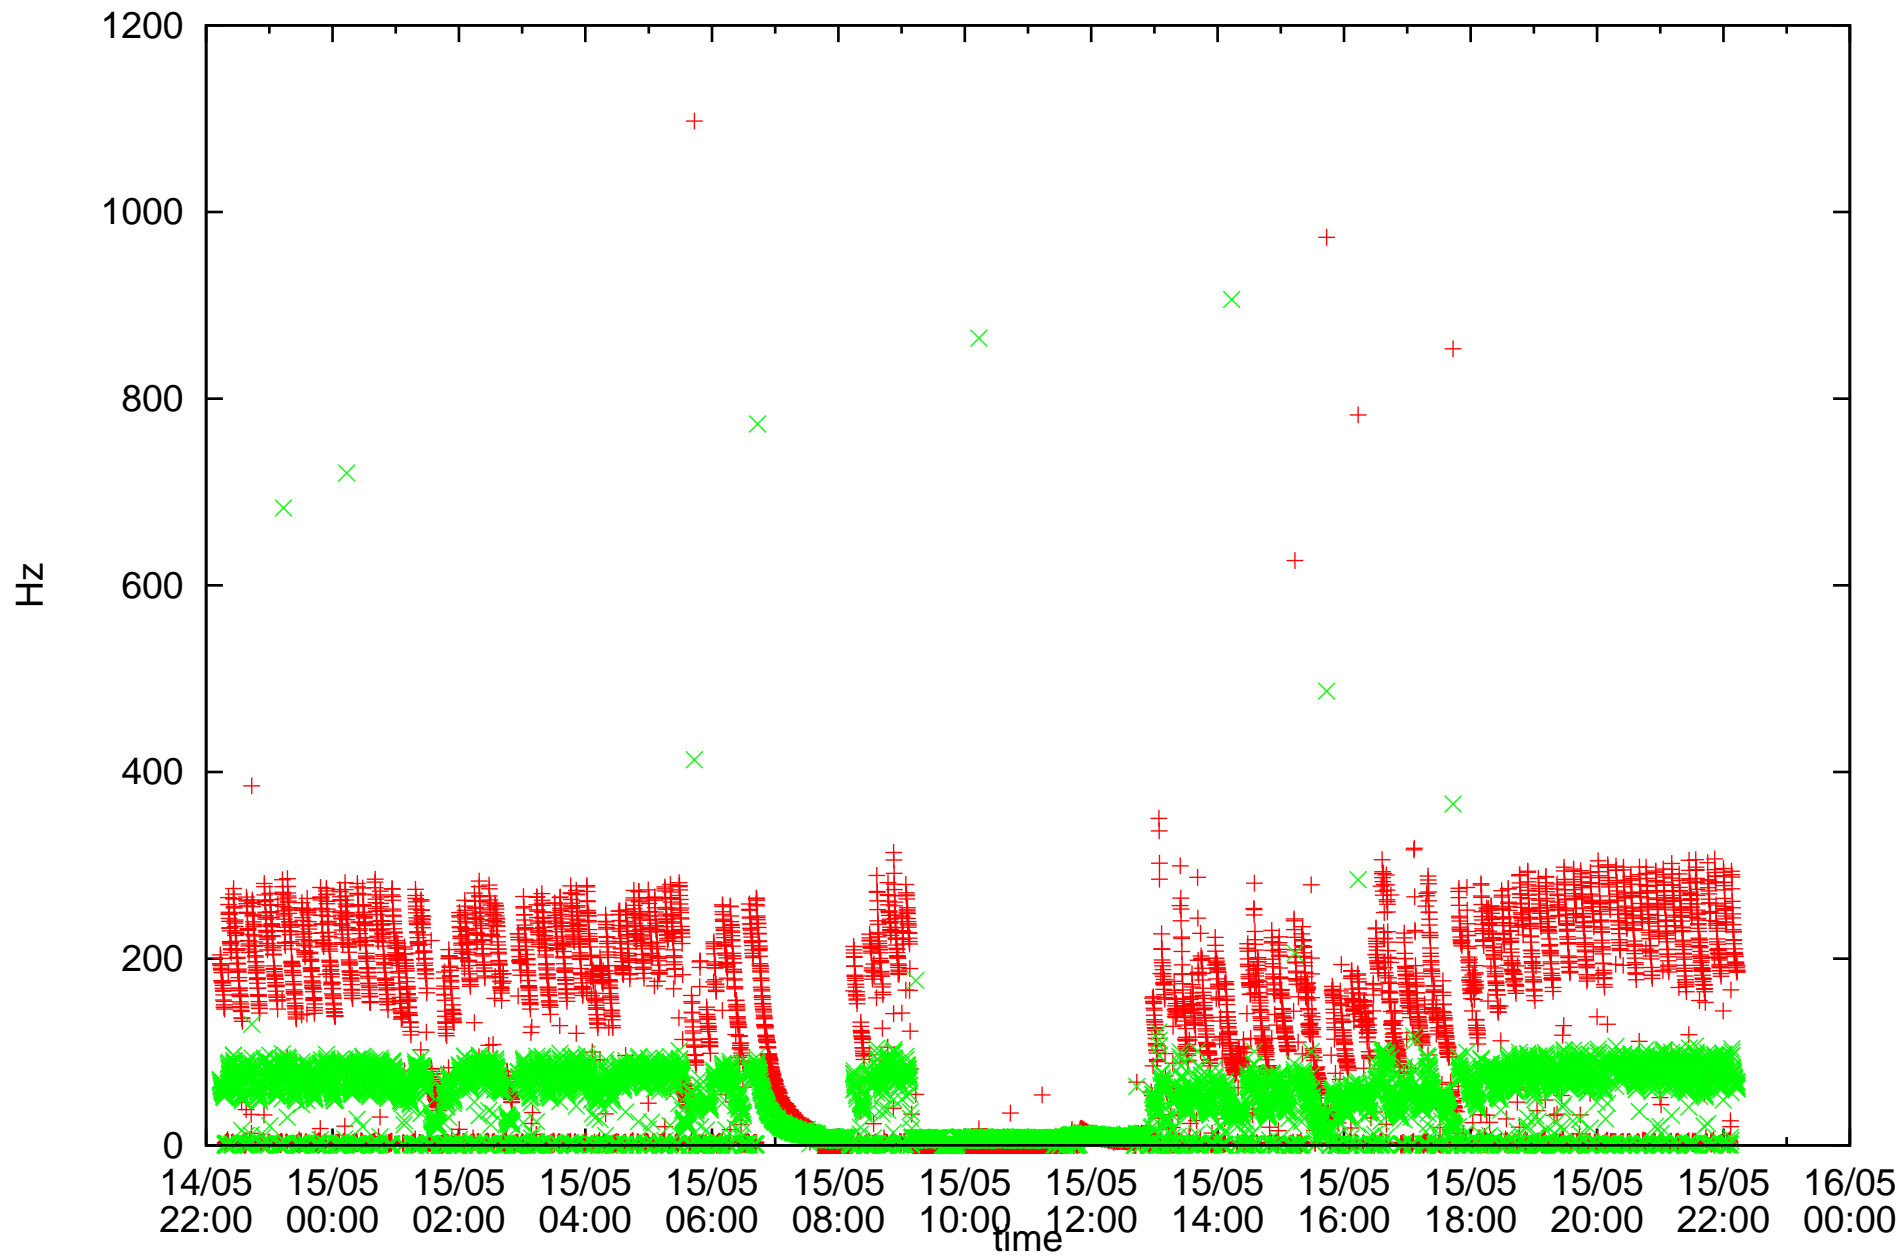

dafne current

dafne Luminosity

SDD1 (top)

SDD3 (top)

SDD8 (Bottom)

SDD10 (Bottom)

SDD11 (Bottom)

SDD12 (Bottom)

SDD13 (Bottom)

SDD trig. rate with 7 SDDs and Ktrig rate