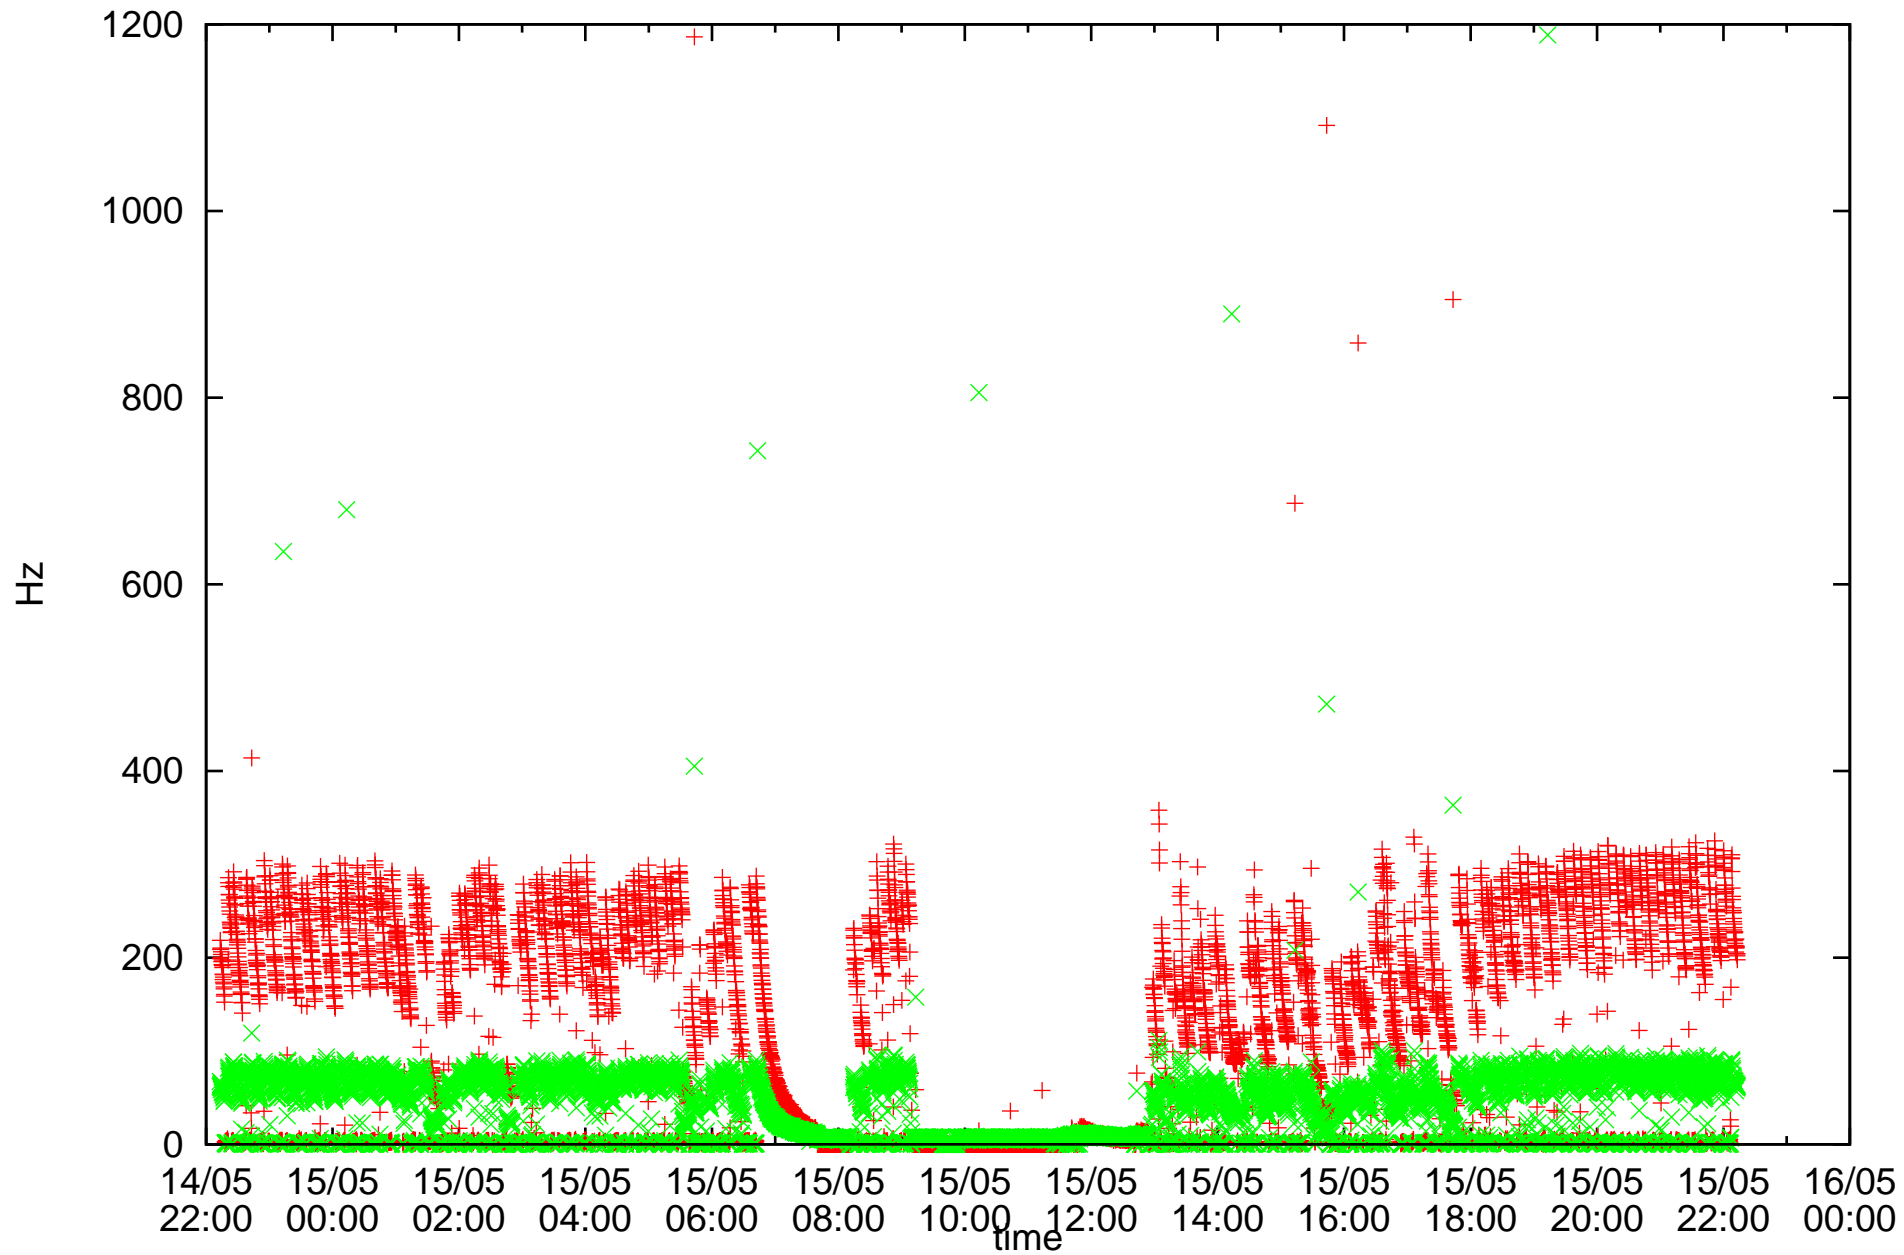

dafne current

dafne Luminosity

SDD1 (top)

SDD3 (top)

SDD8 (Bottom)

SDD10 (Bottom)

SDD11 (Bottom)

SDD12 (Bottom)

SDD13 (Bottom)

SDD trig. rate with 7 SDDs and Ktrig rate