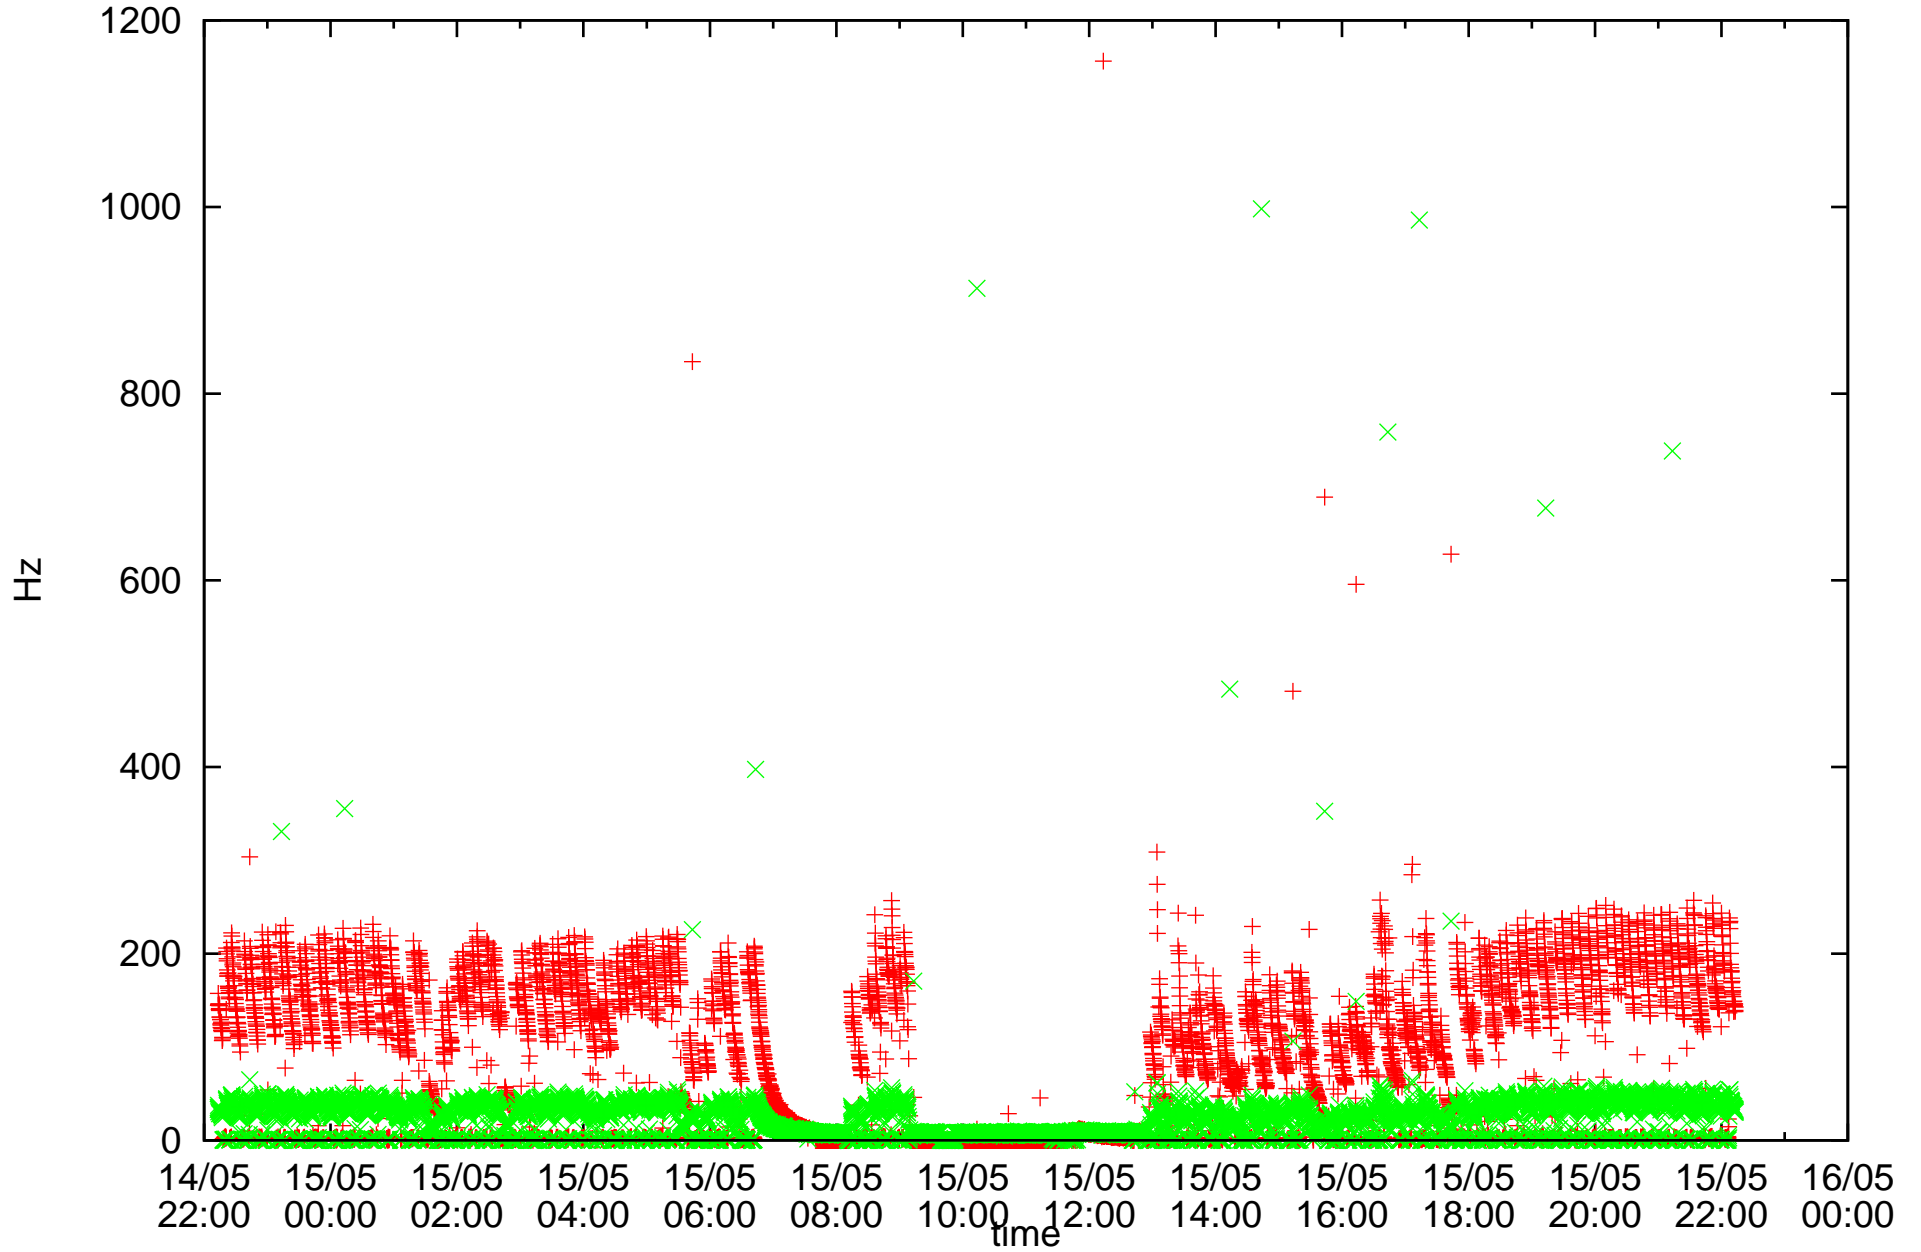

dafne current

dafne Luminosity

SDD1 (top)

SDD3 (top)

SDD8 (Bottom)

SDD10 (Bottom)

SDD11 (Bottom)

SDD12 (Bottom)

SDD13 (Bottom)

SDD trig. rate with 7 SDDs and Ktrig rate