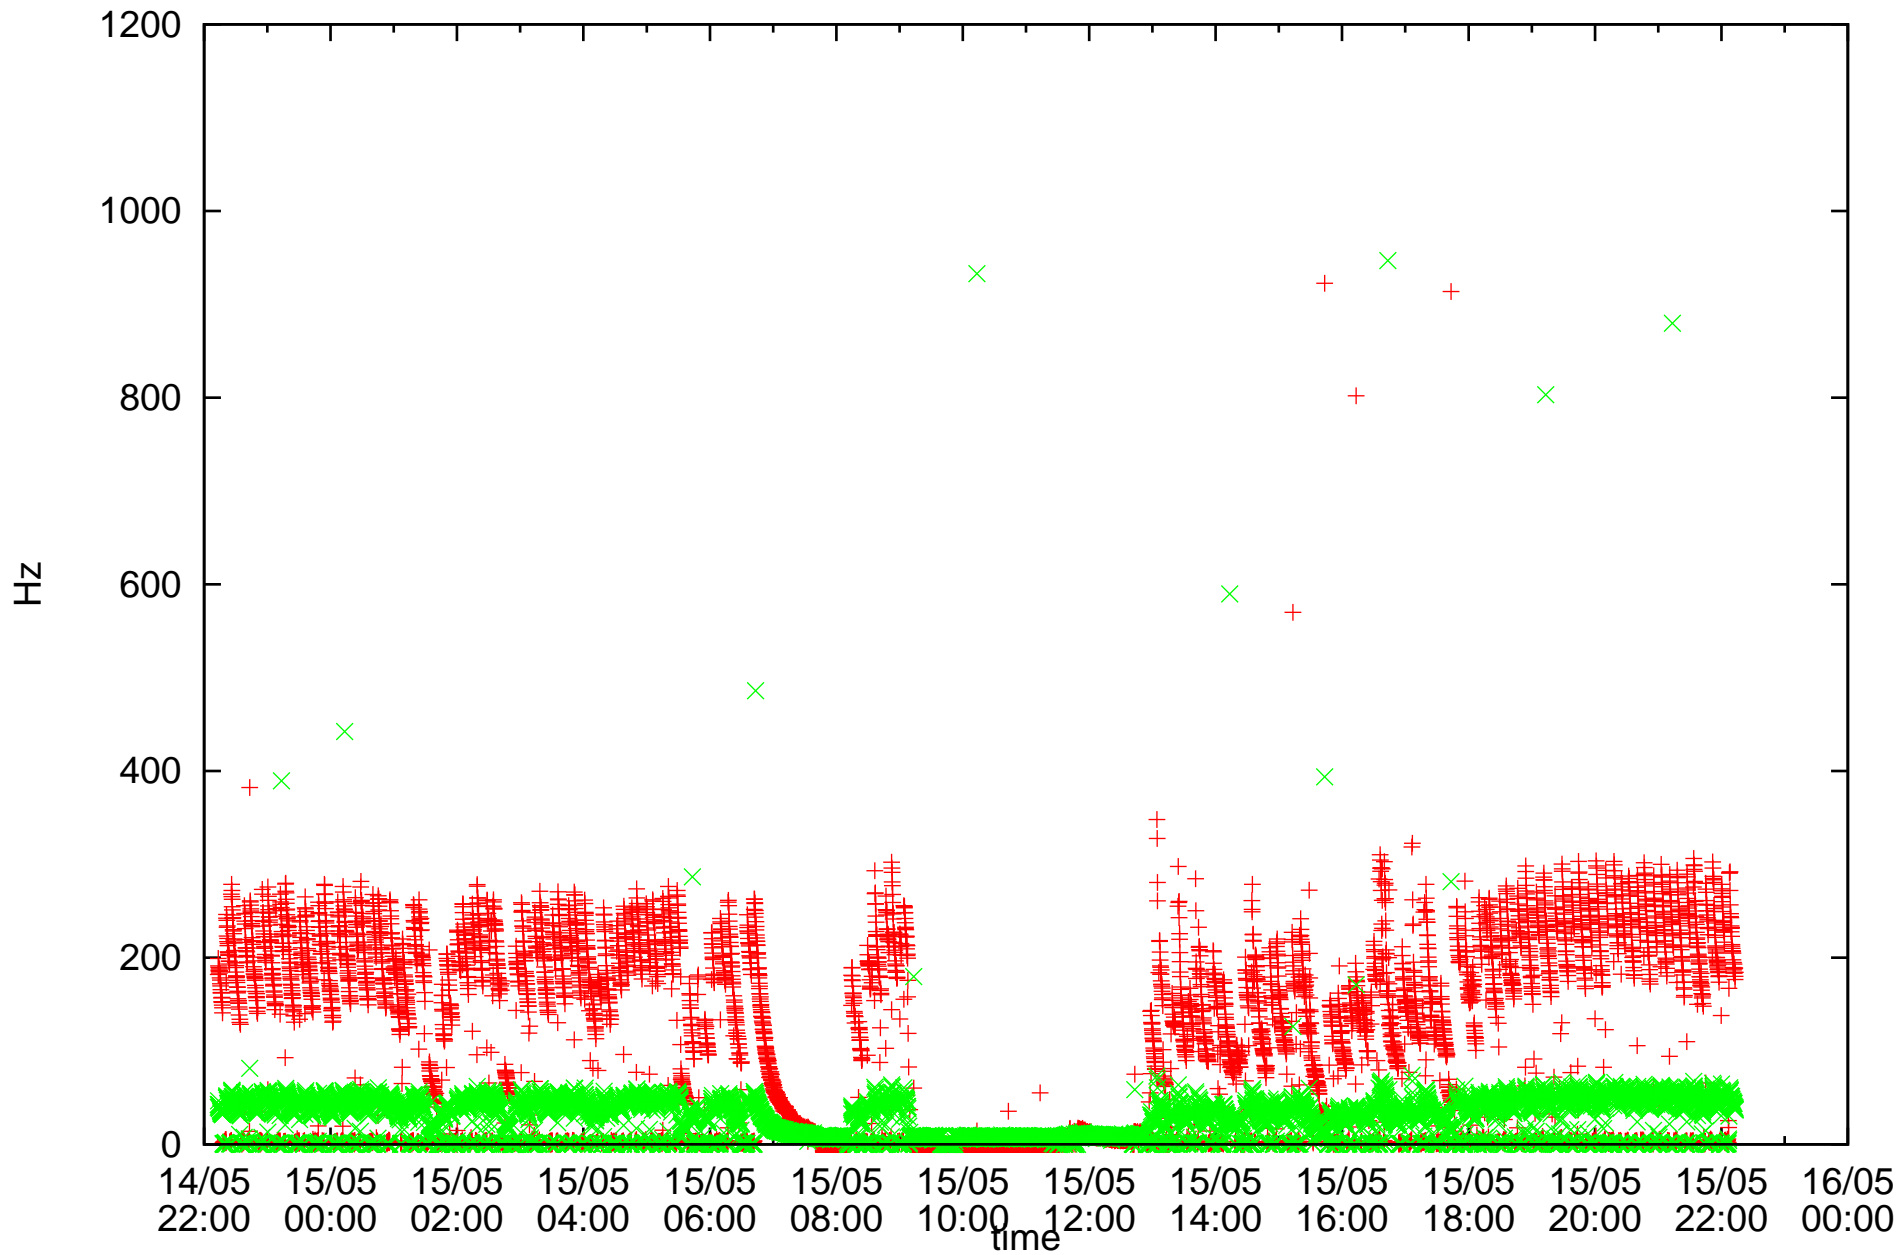

dafne current

dafne Luminosity

SDD1 (top)

SDD3 (top)

SDD8 (Bottom)

SDD10 (Bottom)

SDD11 (Bottom)

SDD12 (Bottom)

SDD13 (Bottom)

SDD trig. rate with 7 SDDs and Ktrig rate