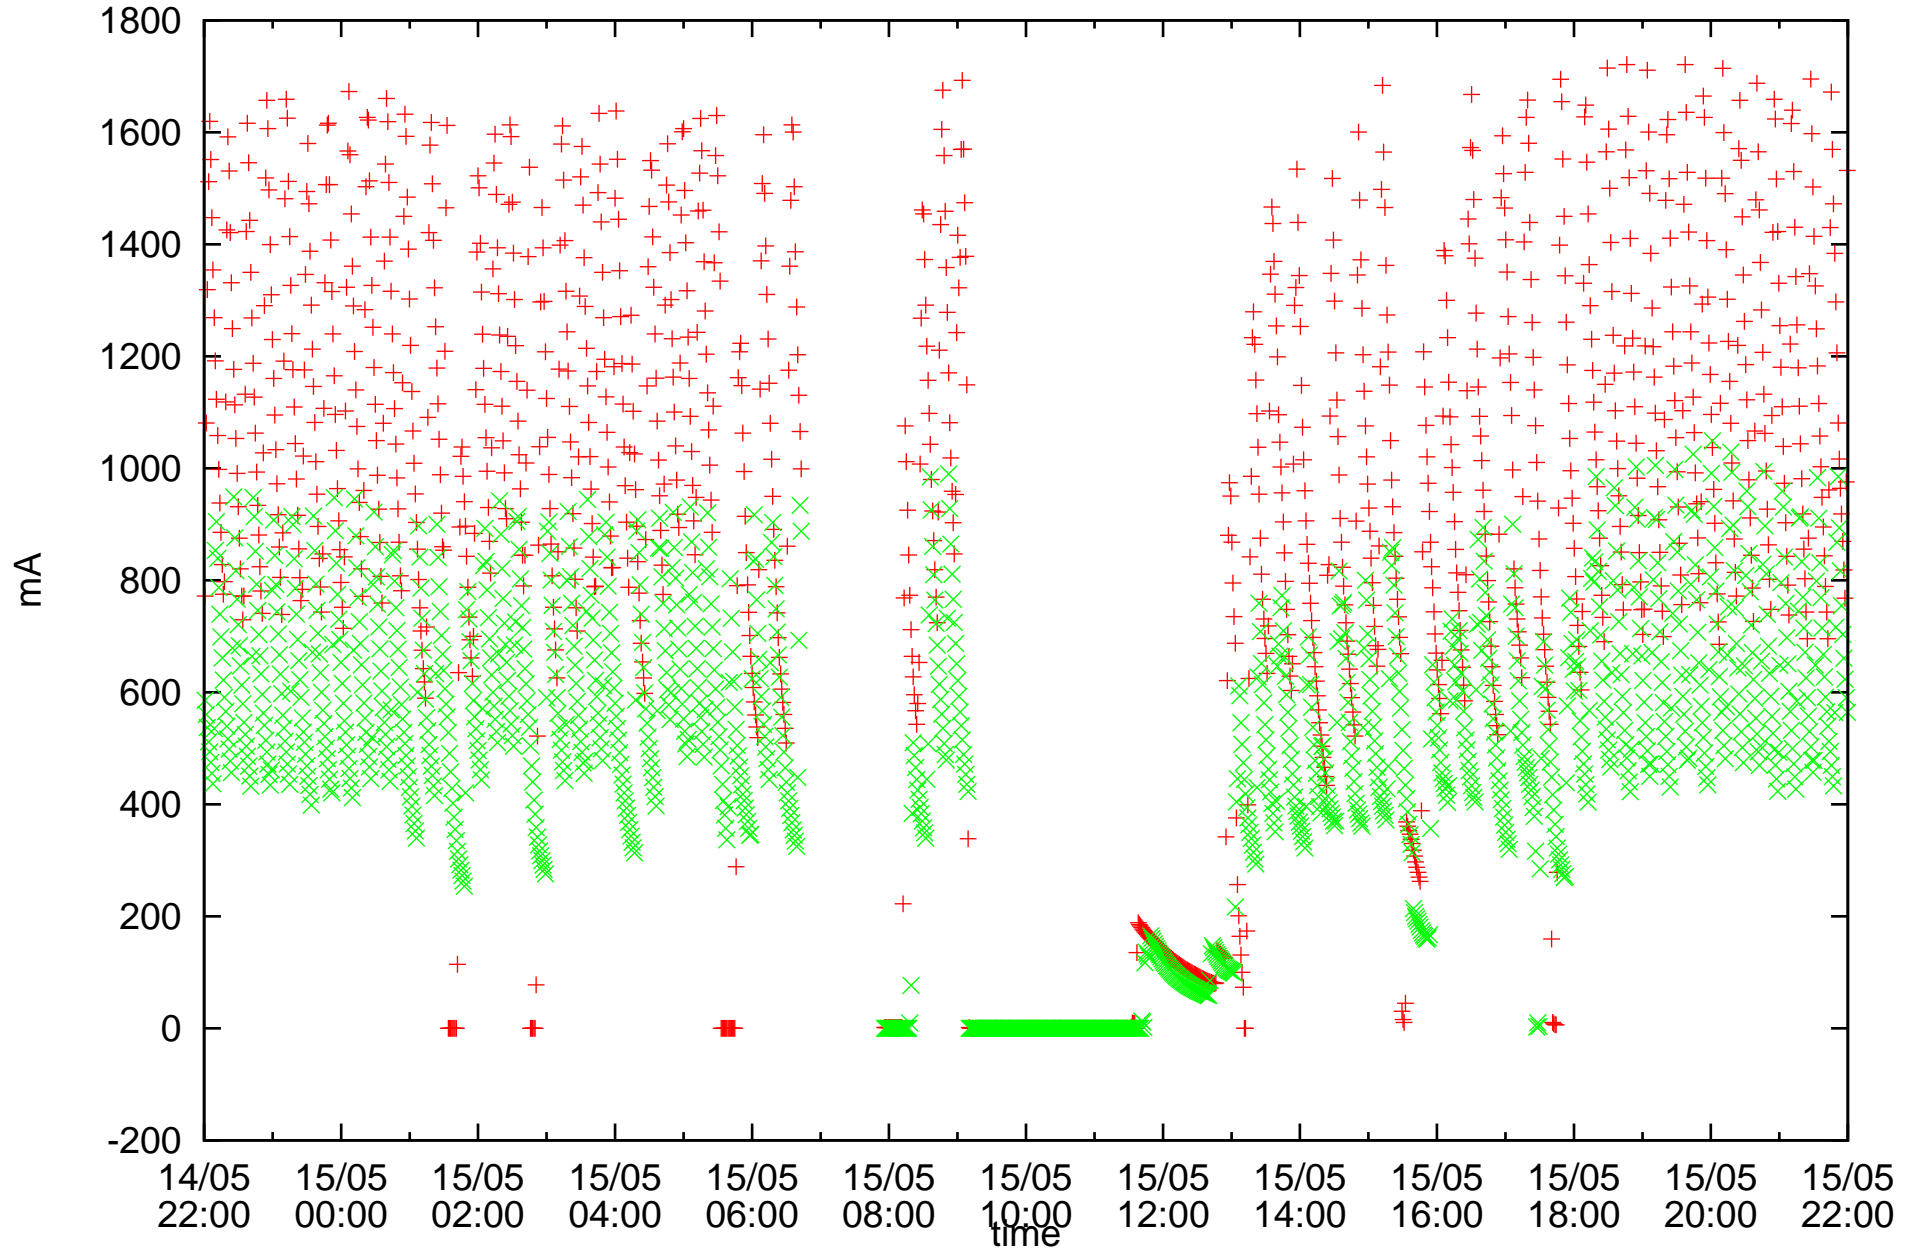

dafne current

dafne Luminosity

SDD1 (top)

SDD3 (top)

SDD8 (Bottom)

SDD10 (Bottom)

SDD11 (Bottom)

SDD12 (Bottom)

SDD13 (Bottom)

SDD trig. rate with 7 SDDs and Ktrig rate