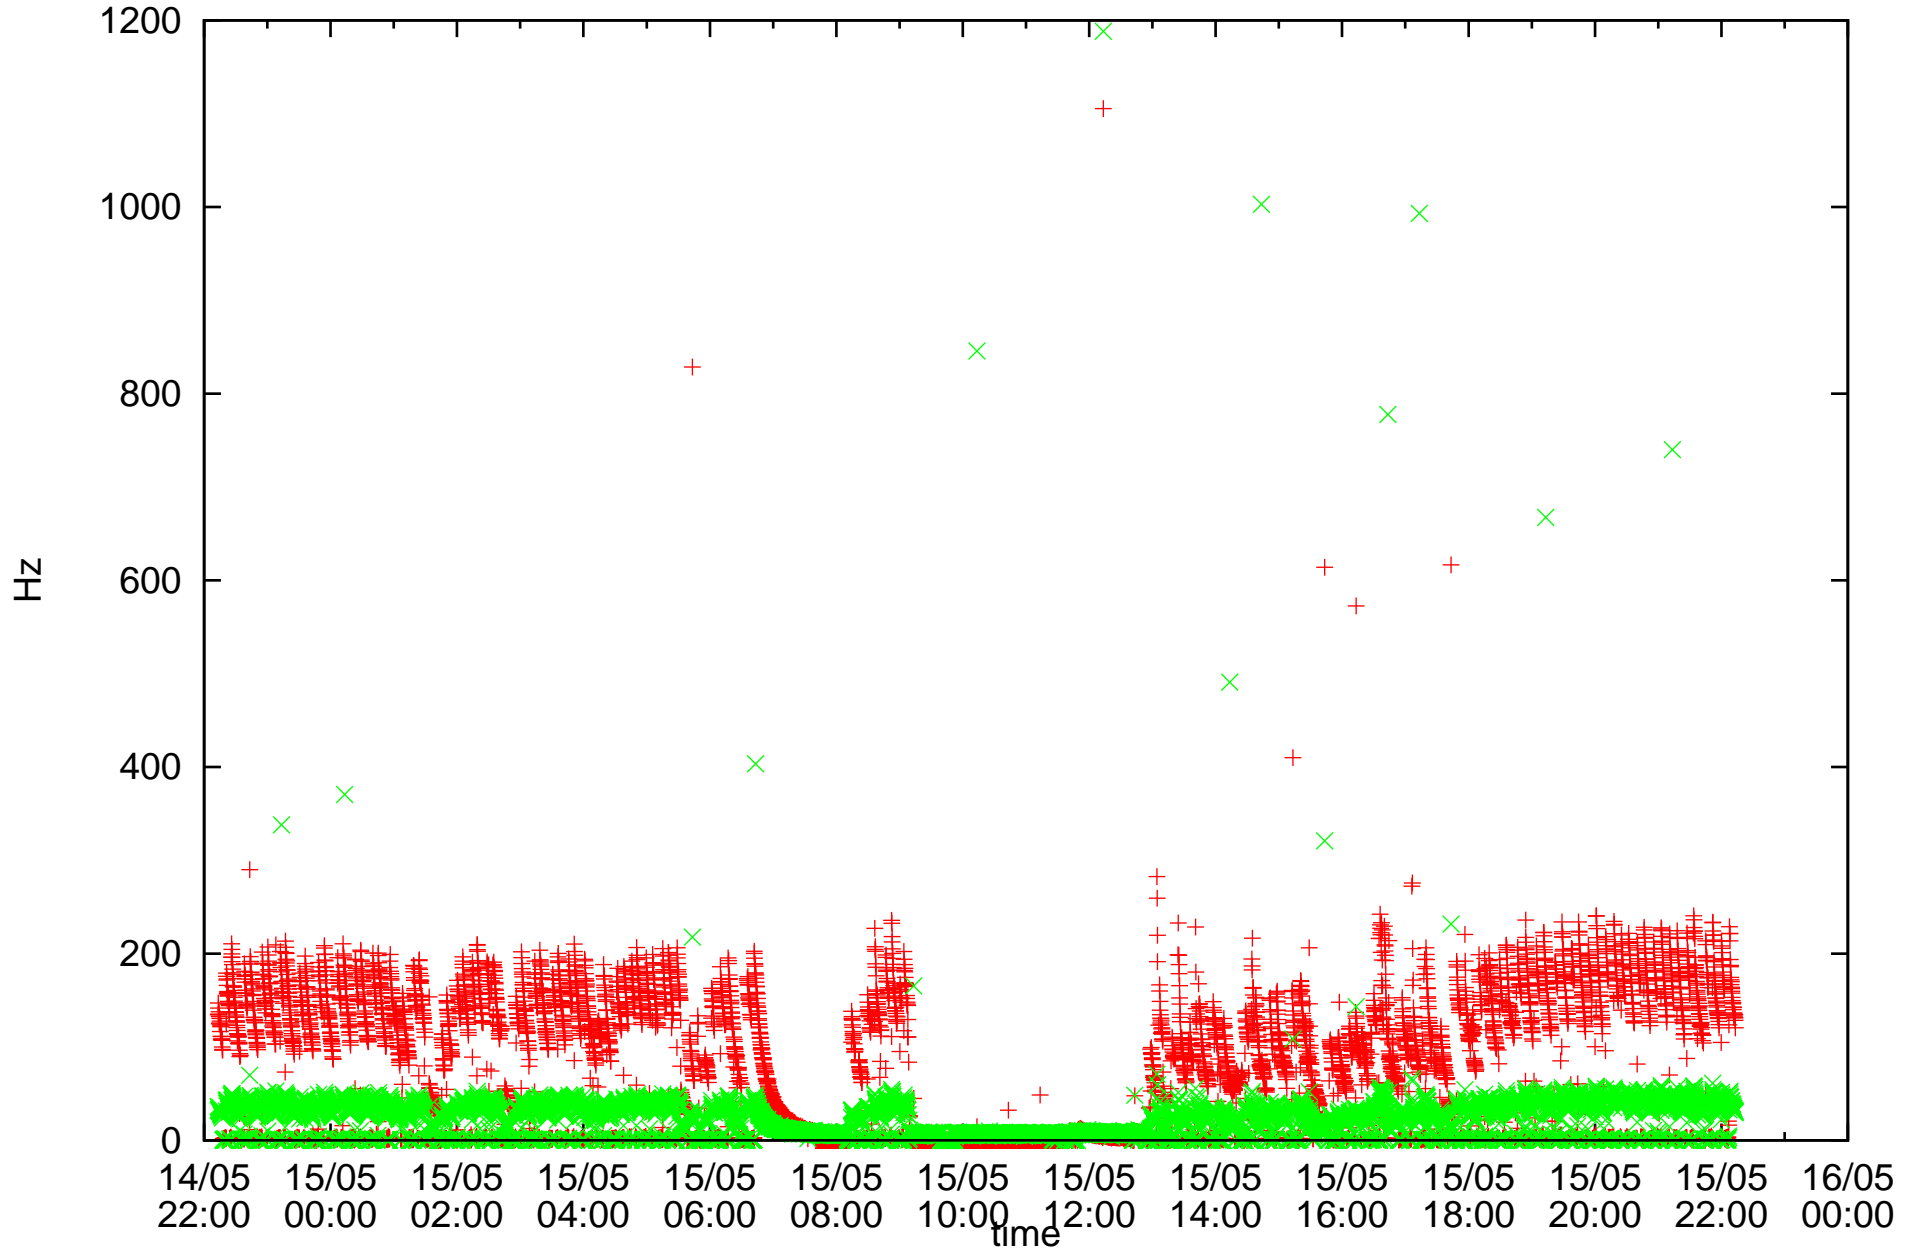

dafne current

dafne Luminosity

SDD1 (top)

SDD3 (top)

SDD8 (Bottom)

SDD10 (Bottom)

SDD11 (Bottom)

SDD12 (Bottom)

SDD13 (Bottom)

SDD trig. rate with 7 SDDs and Ktrig rate