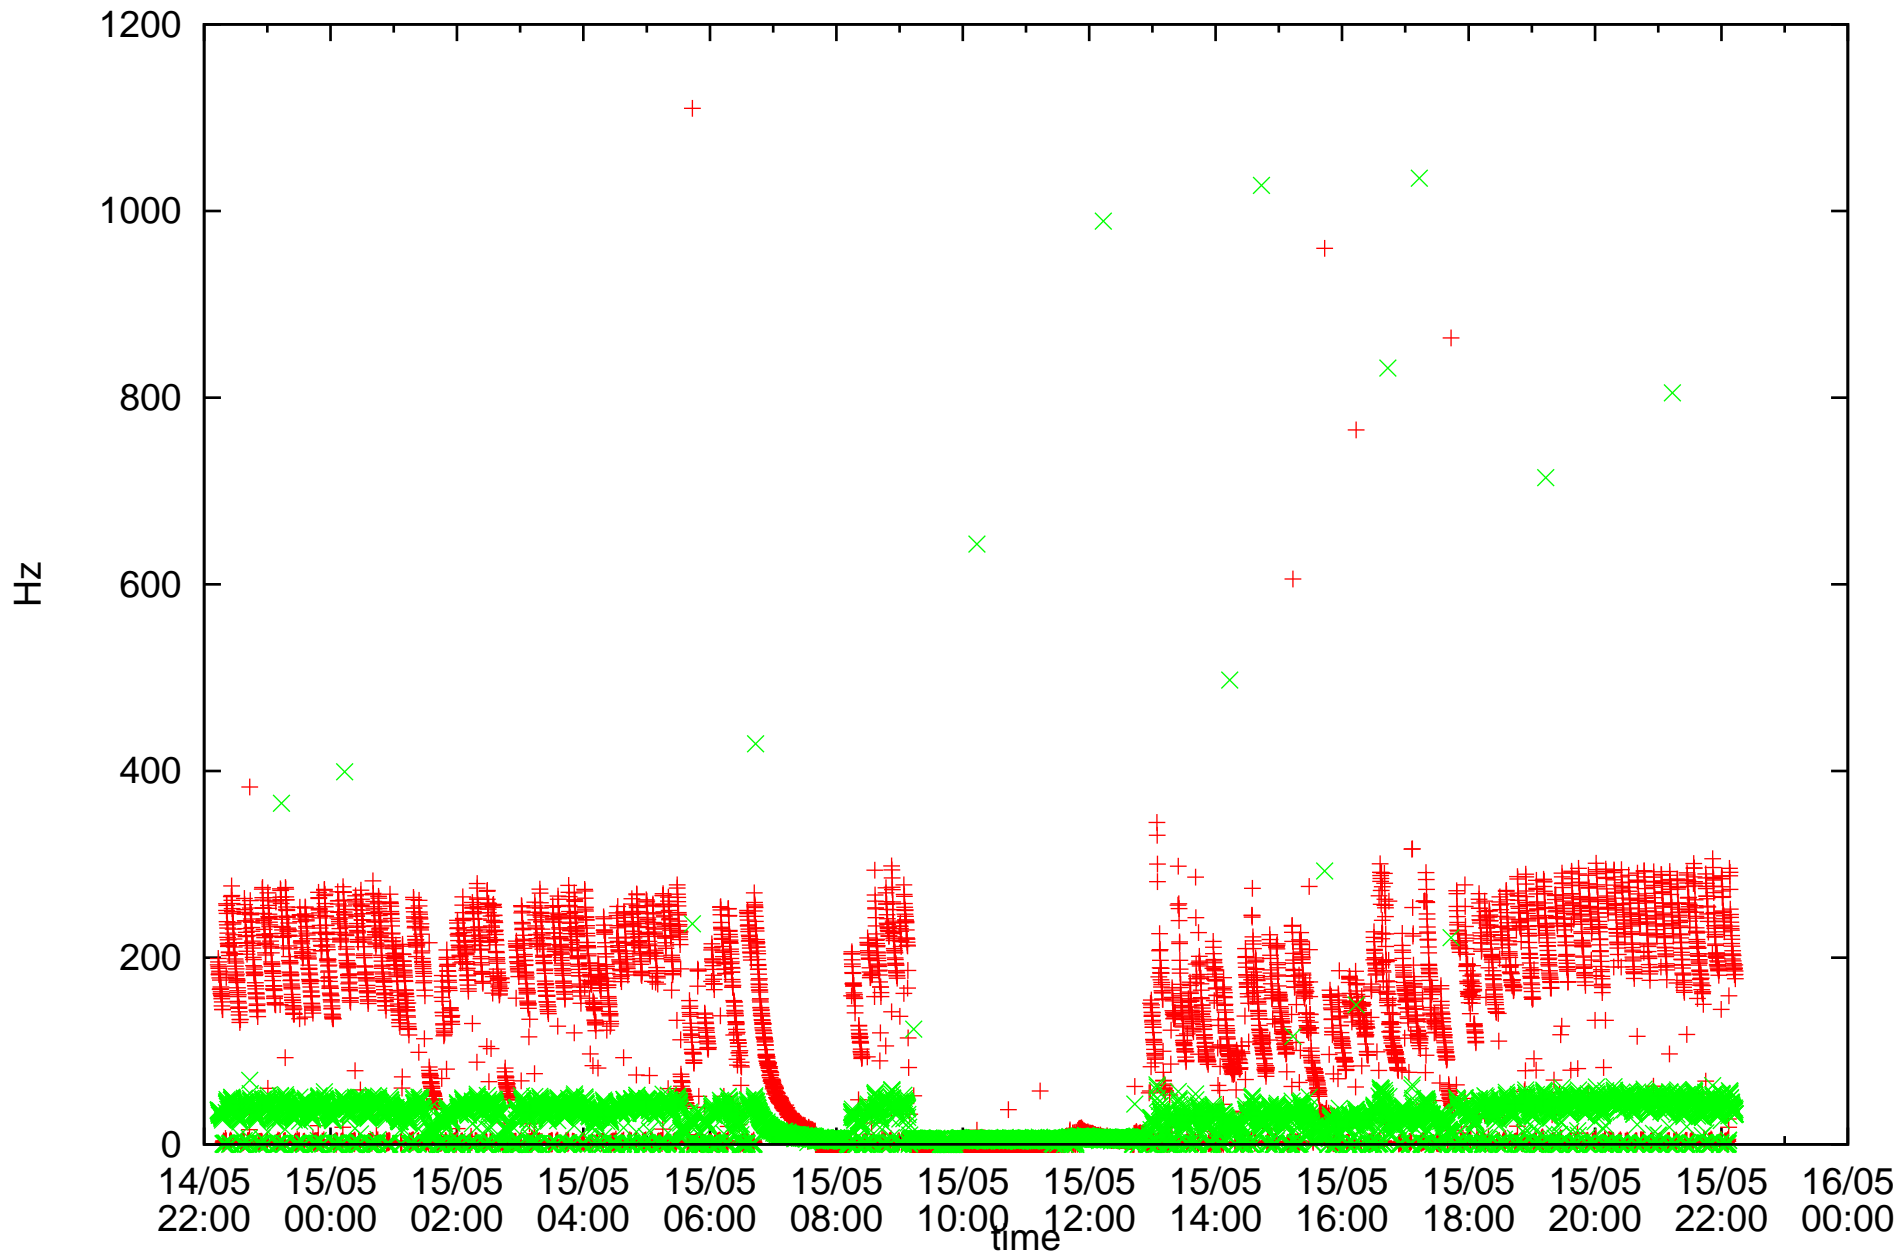

dafne current

dafne Luminosity

SDD1 (top)

SDD3 (top)

SDD8 (Bottom)

SDD10 (Bottom)

SDD11 (Bottom)

SDD12 (Bottom)

SDD13 (Bottom)

SDD trig. rate with 7 SDDs and Ktrig rate