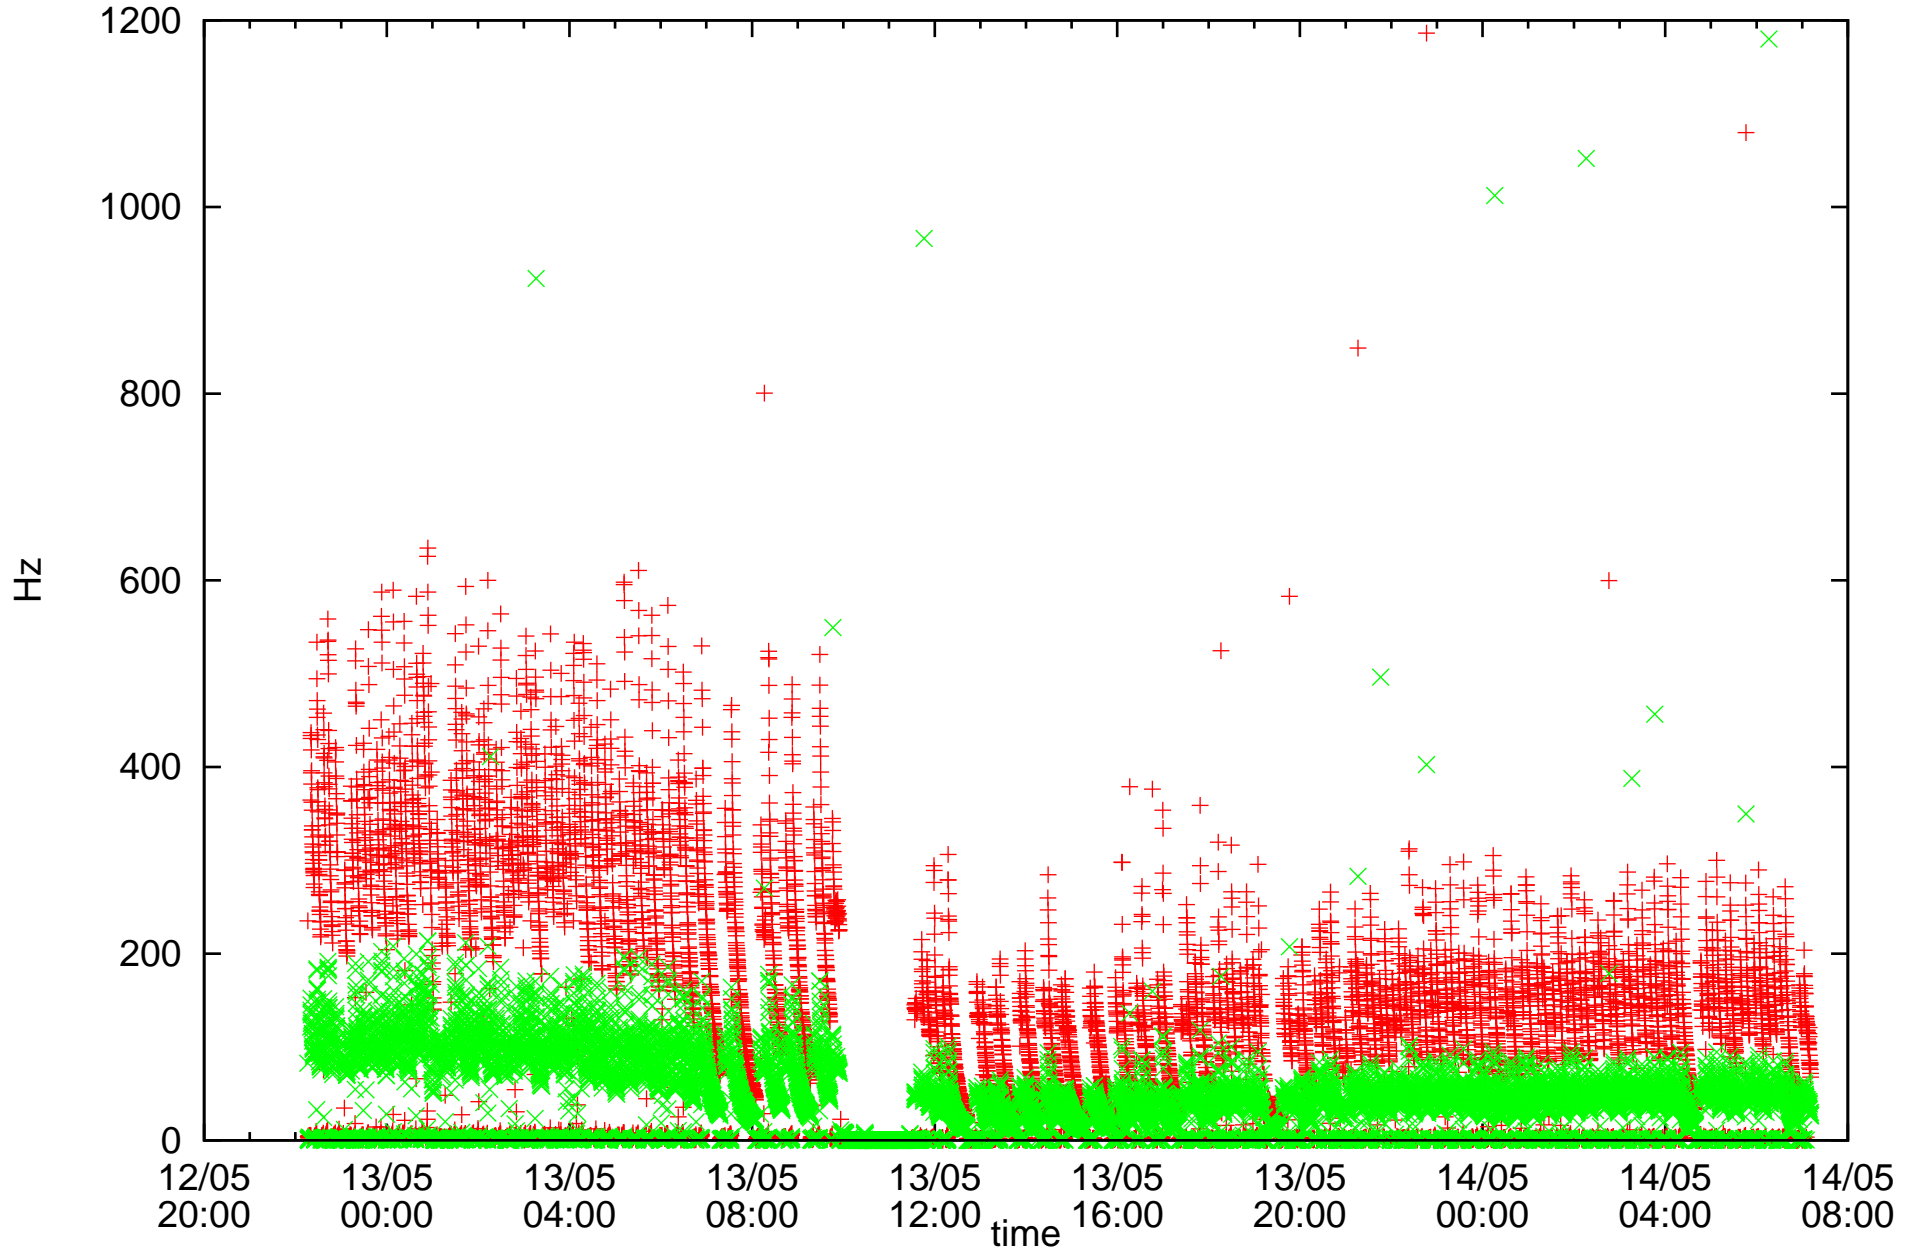

# dafne Luminosity

SDD1 (top)

SDD3 (top)

SDD8 (Bottom)

SDD10 (Bottom)

SDD11 (Bottom)

SDD12 (Bottom)

SDD13 (Bottom)

SDD trig. rate with 7 SDDs and Ktrig rate