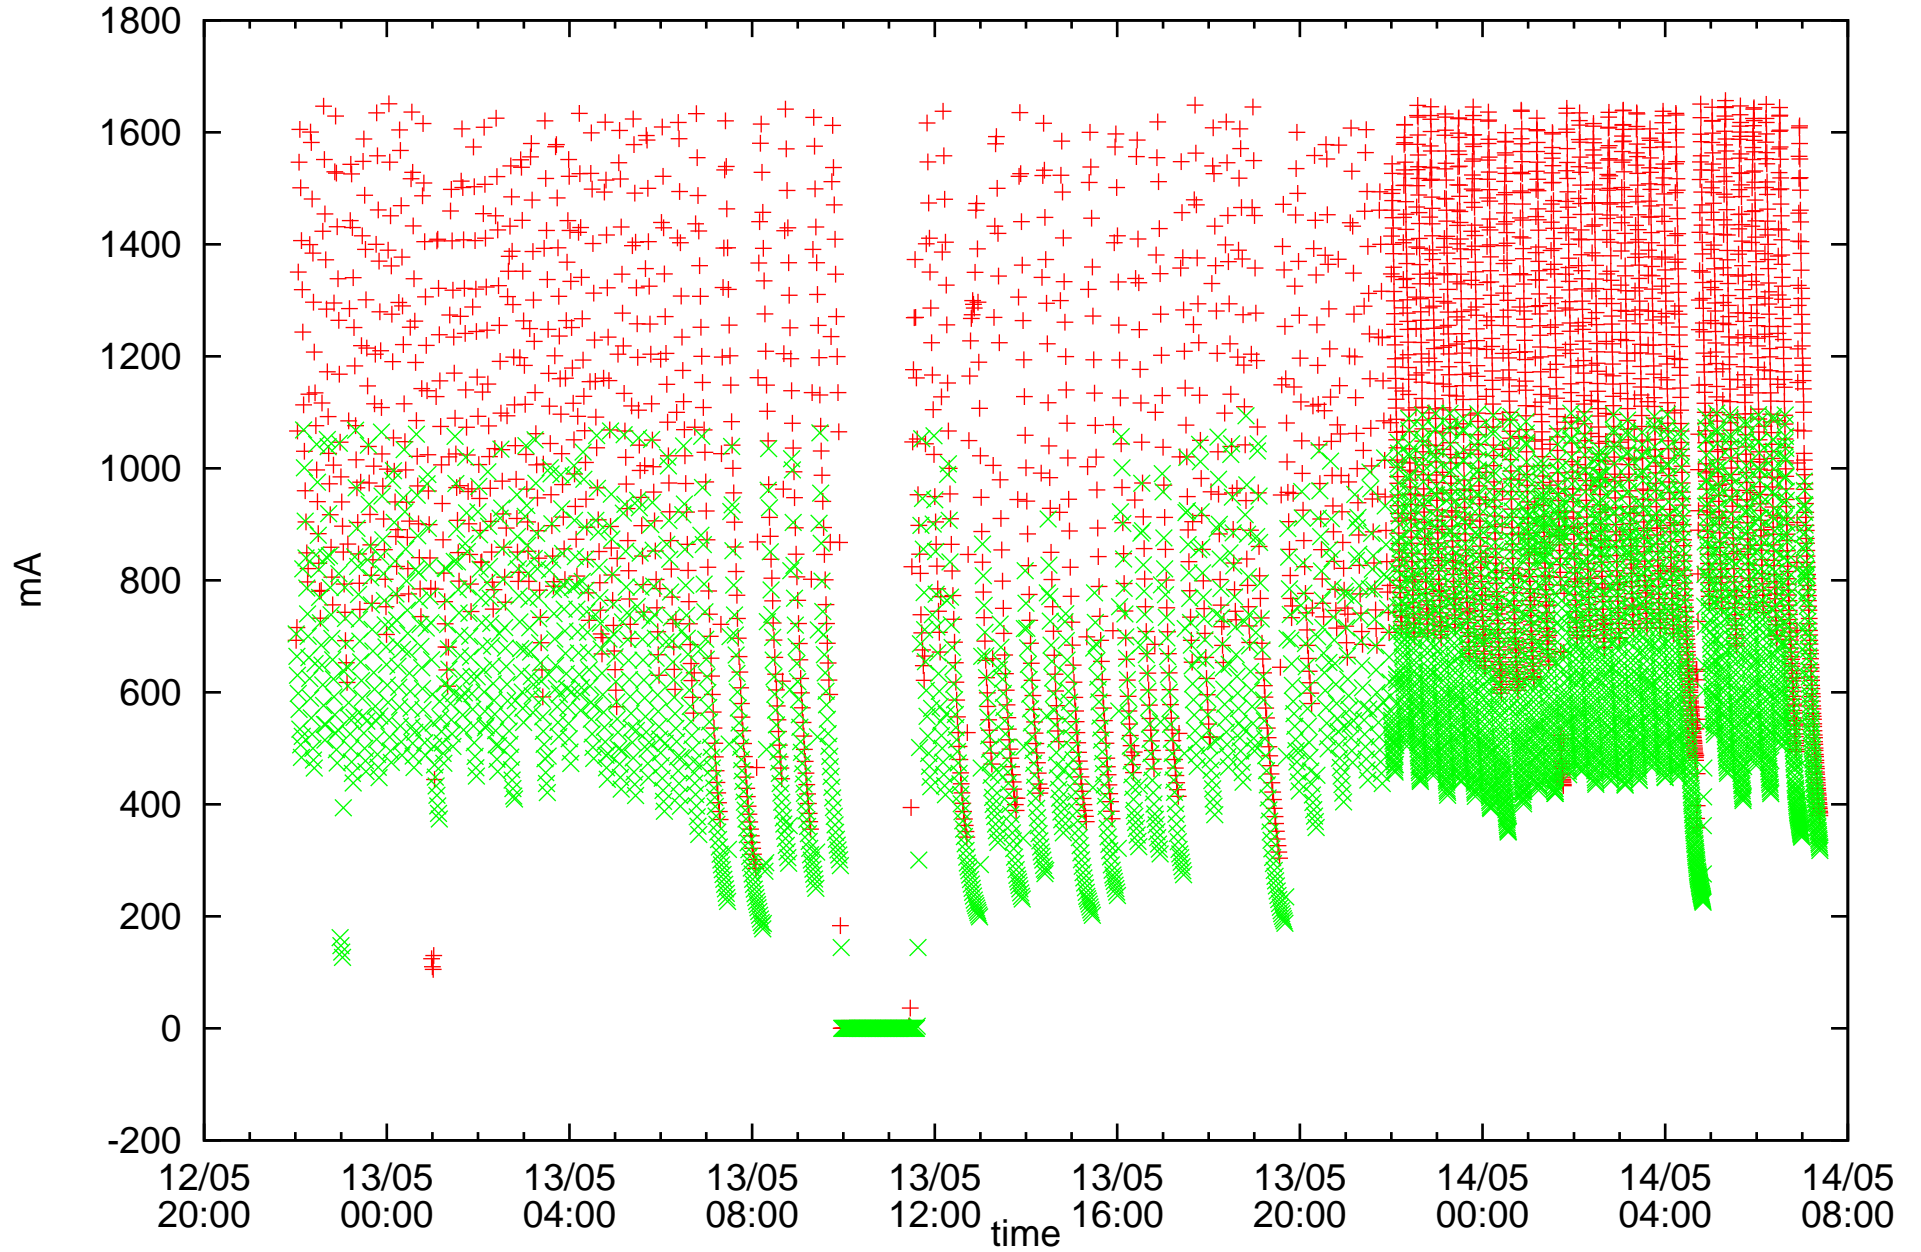

dafne current

# dafne Luminosity

SDD1 (top)

SDD3 (top)

SDD8 (Bottom)

SDD10 (Bottom)

SDD11 (Bottom)

SDD12 (Bottom)

SDD13 (Bottom)

SDD trig. rate with 7 SDDs and Ktrig rate