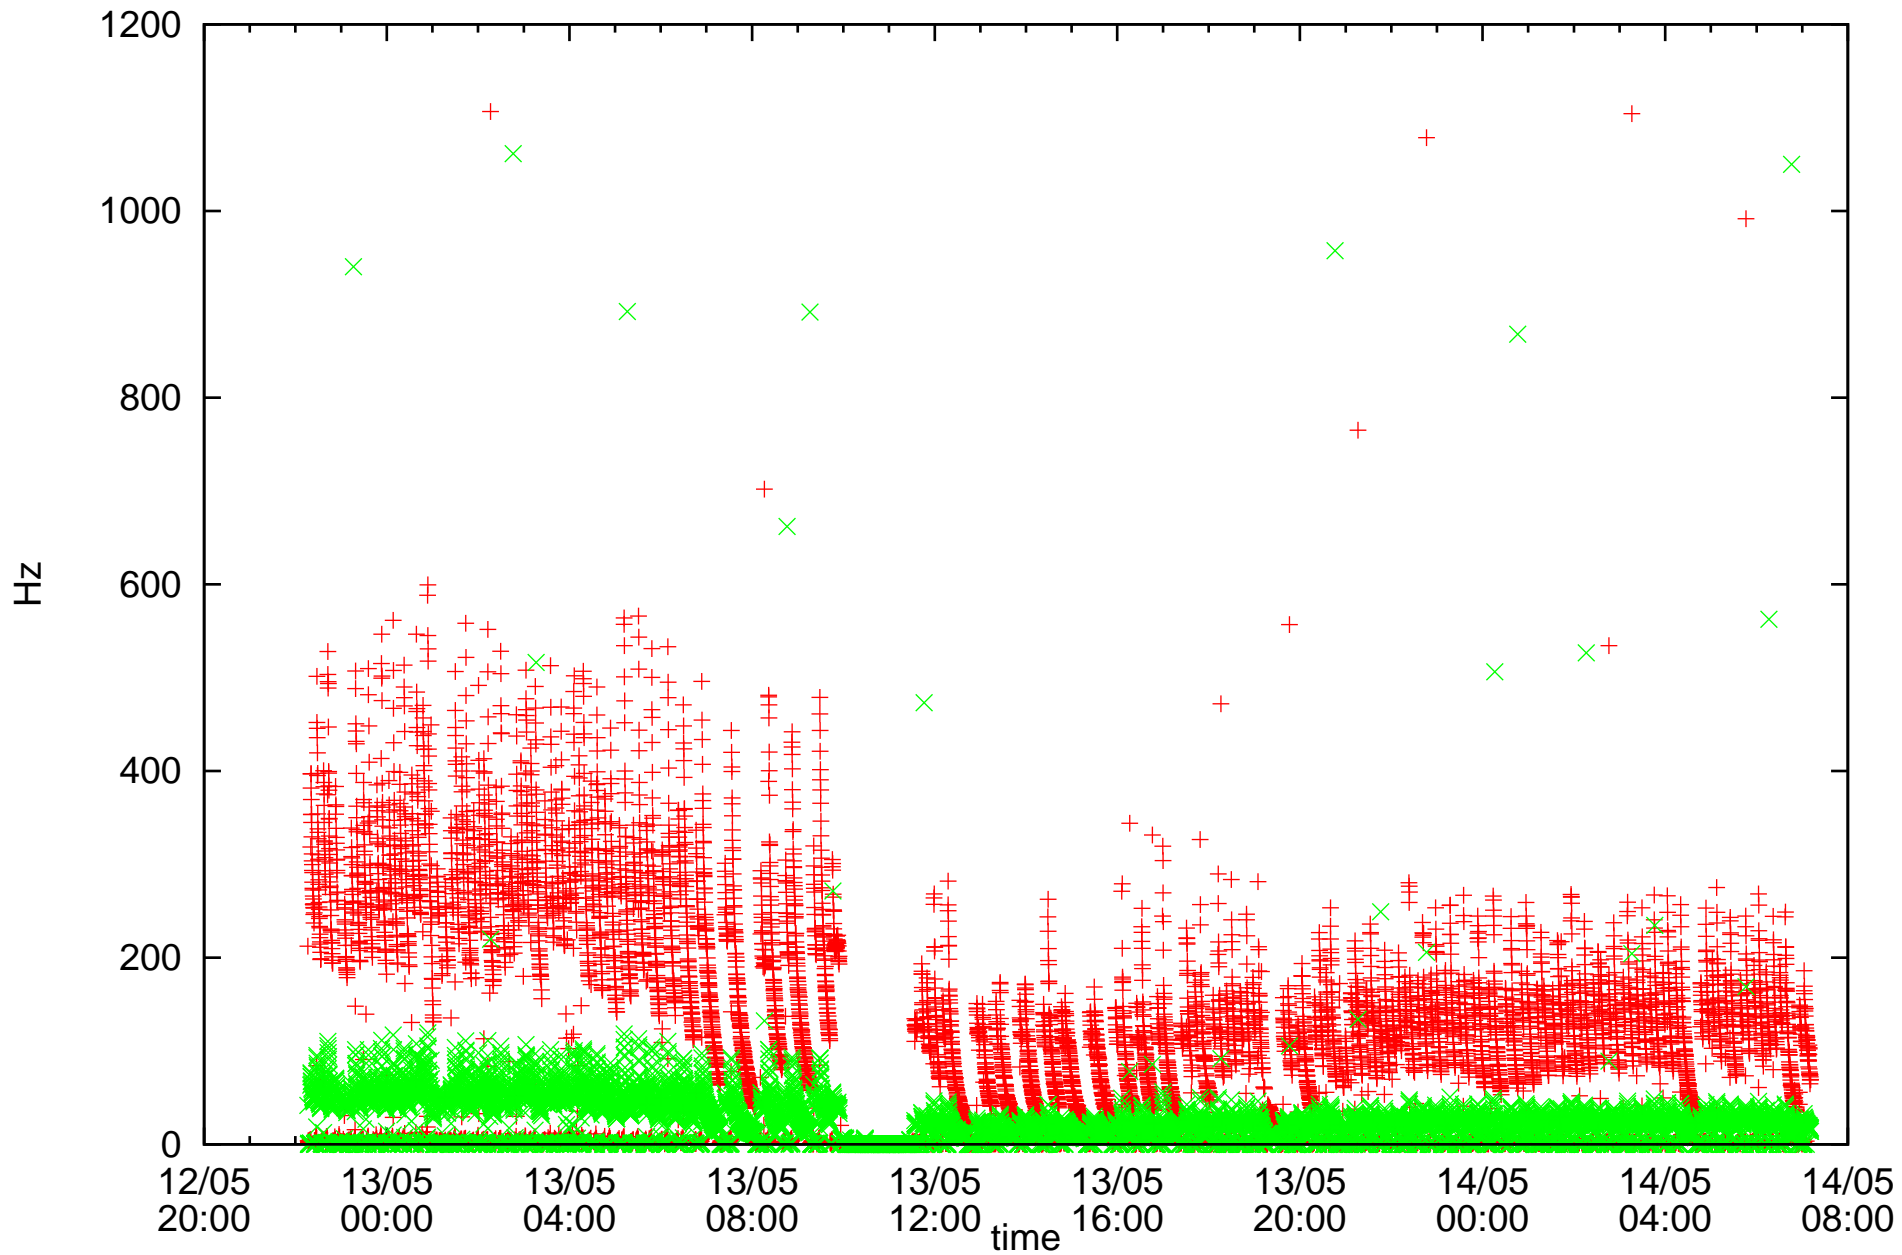

# dafne Luminosity

SDD1 (top)

SDD3 (top)

SDD8 (Bottom)

SDD10 (Bottom)

SDD11 (Bottom)

SDD12 (Bottom)

SDD13 (Bottom)

SDD trig. rate with 7 SDDs and Ktrig rate