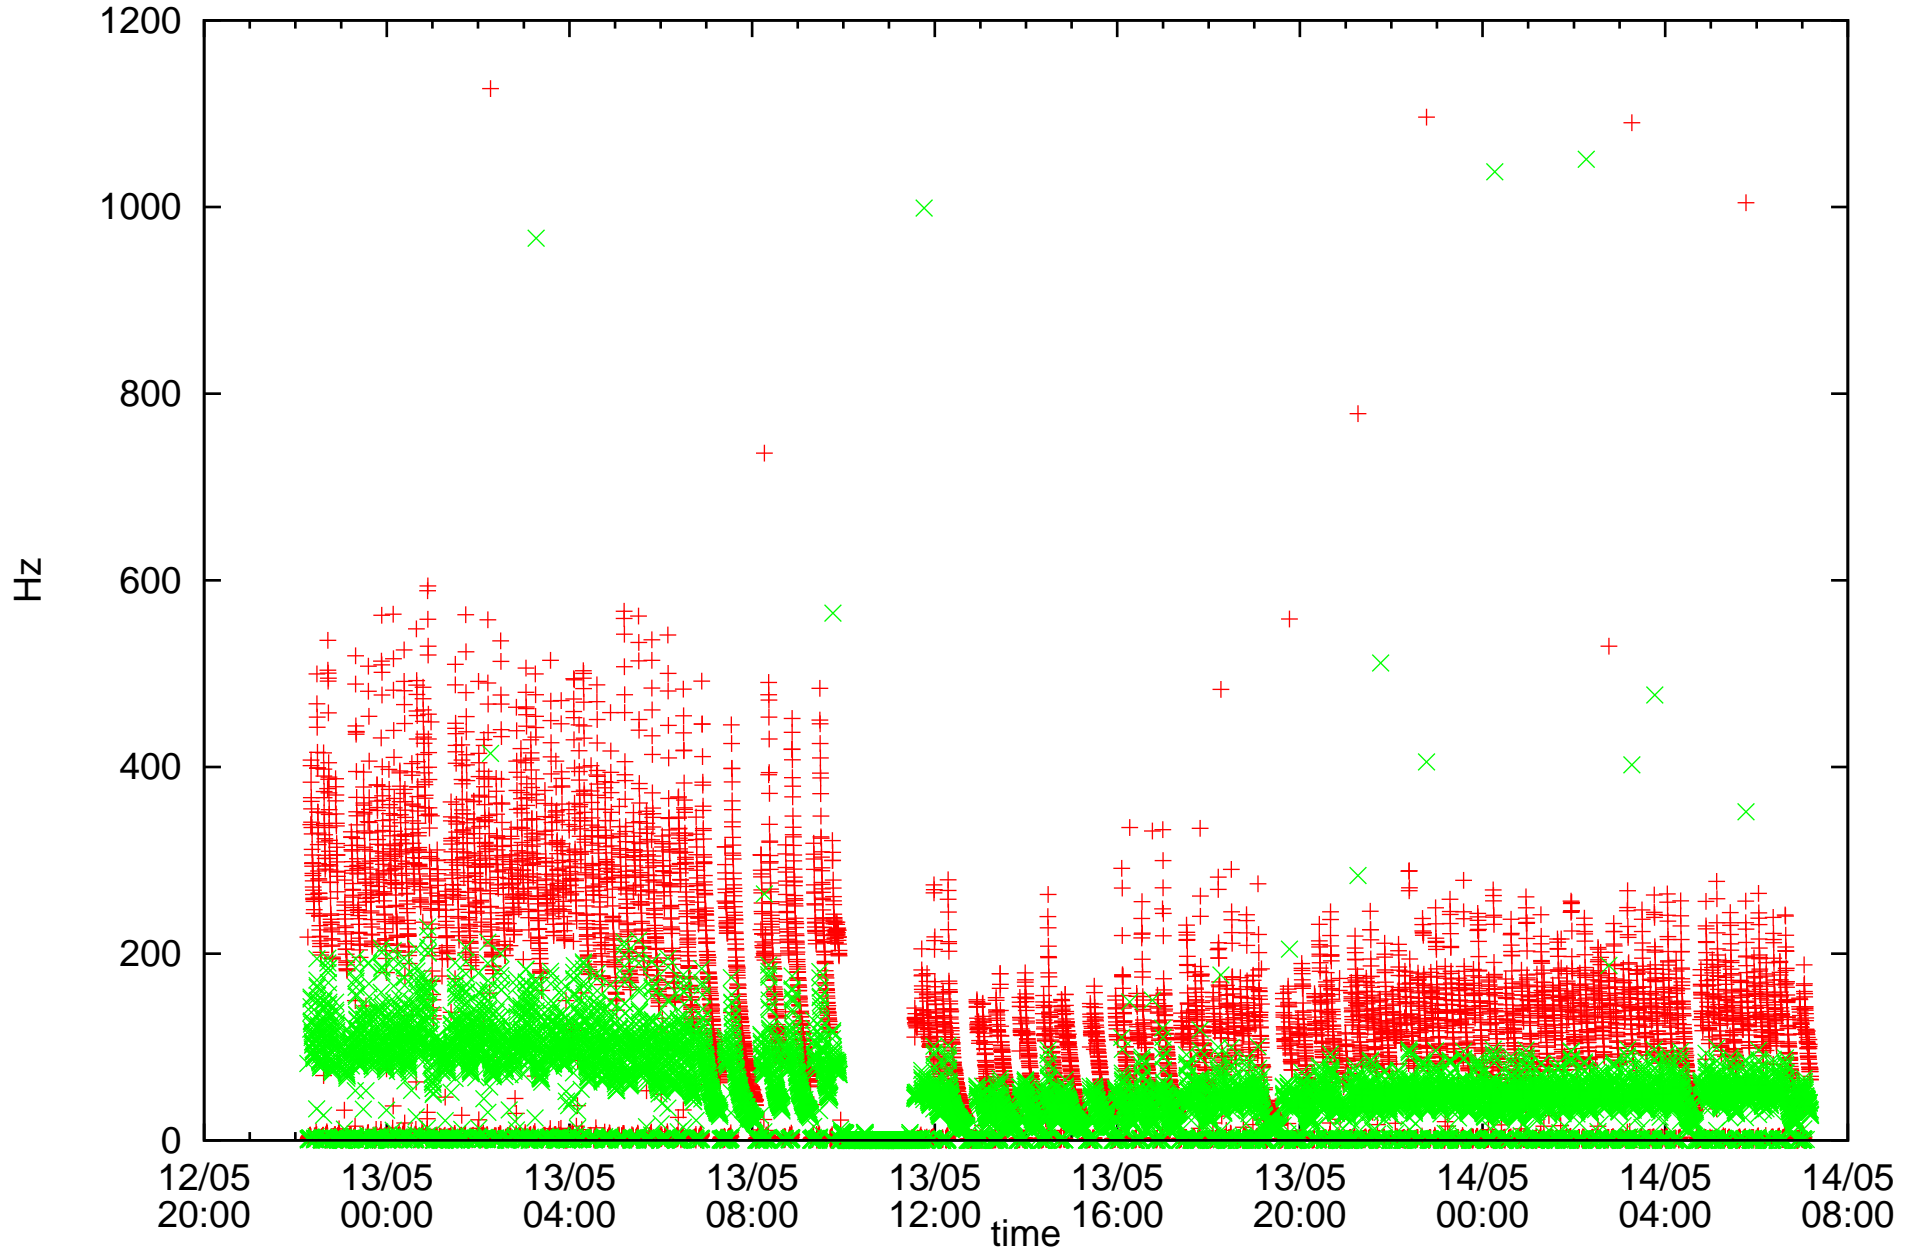

# dafne Luminosity

SDD1 (top)

SDD3 (top)

SDD8 (Bottom)

SDD10 (Bottom)

SDD11 (Bottom)

SDD12 (Bottom)

SDD13 (Bottom)

SDD trig. rate with 7 SDDs and Ktrig rate