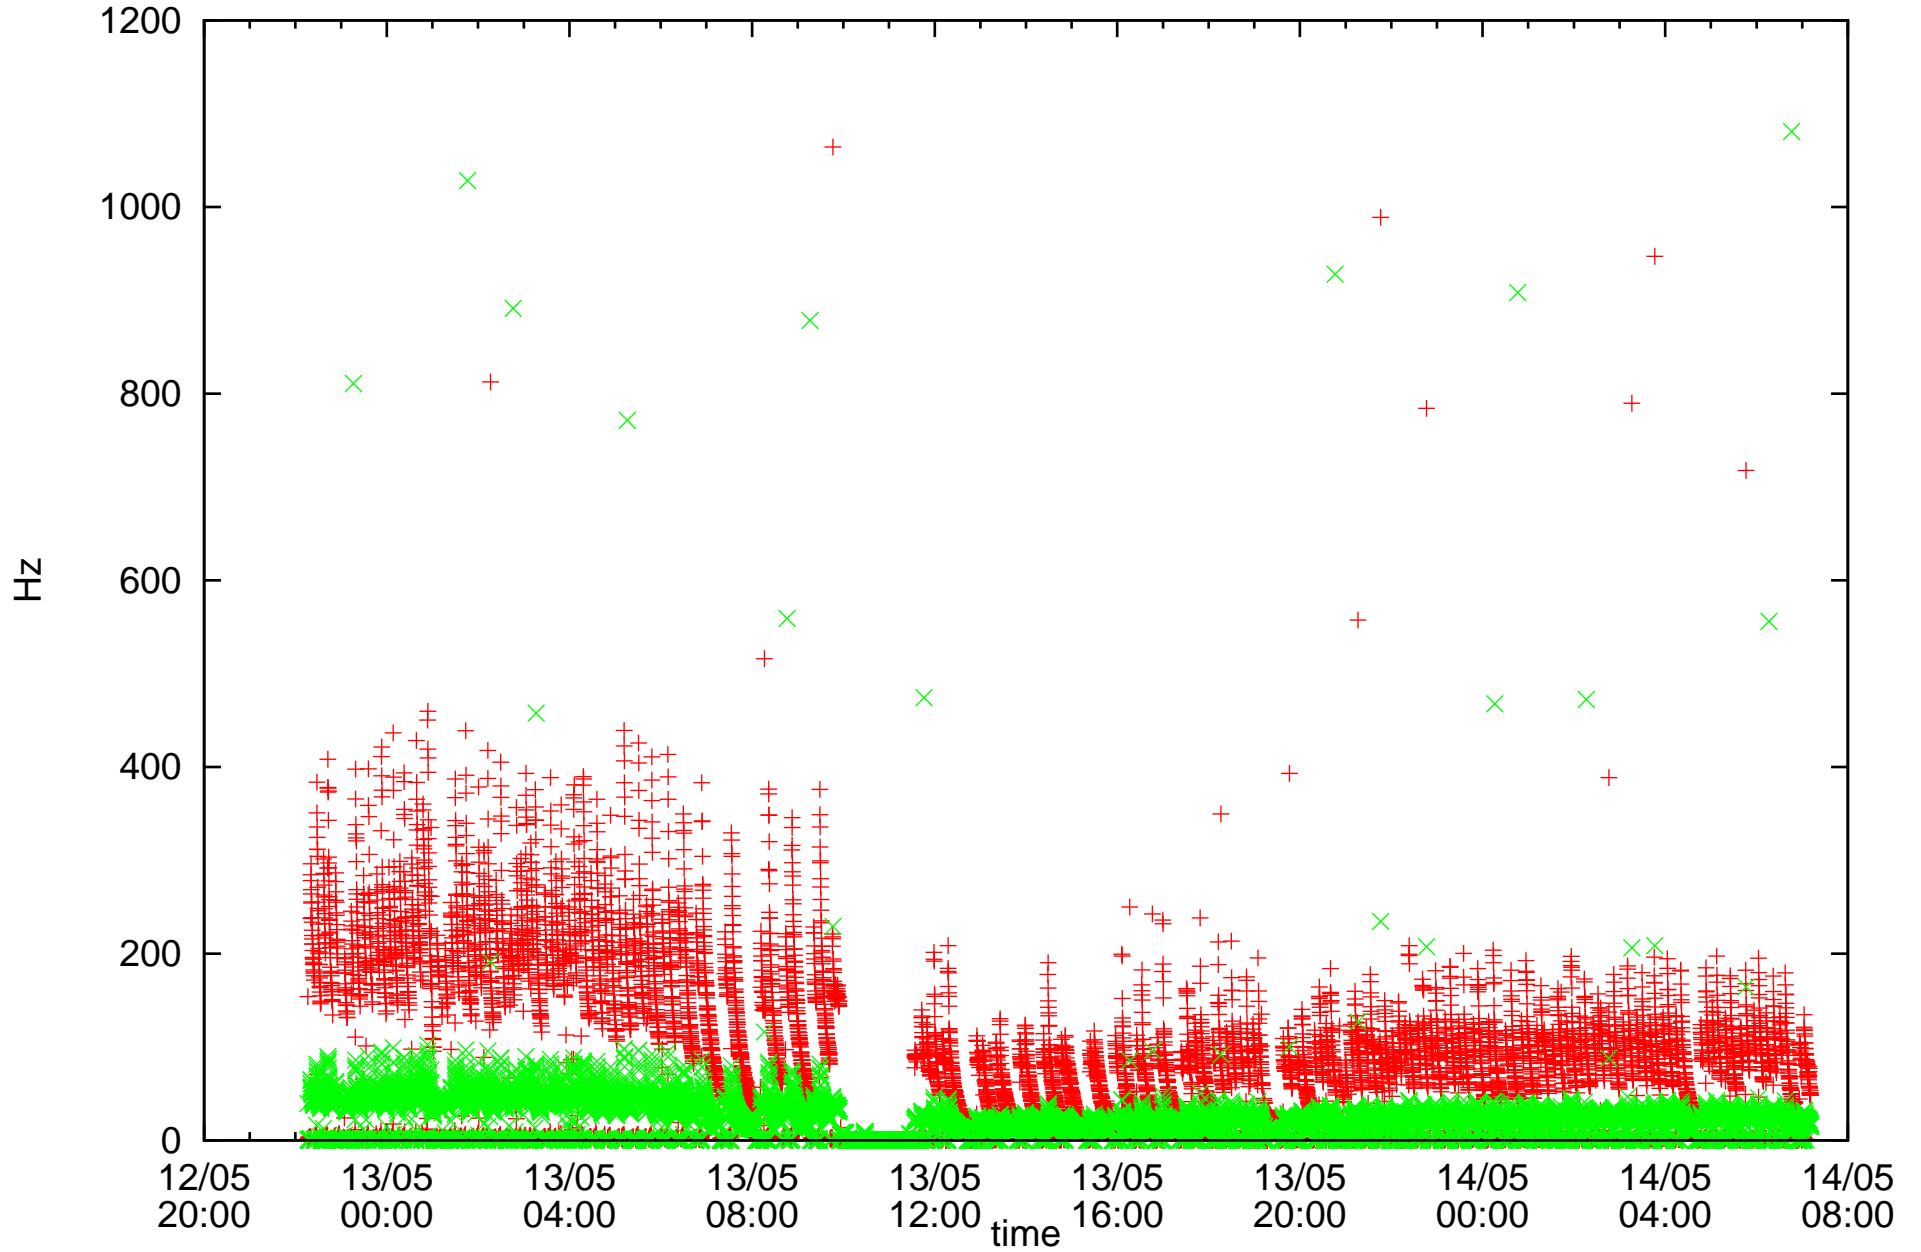

# dafne Luminosity

SDD1 (top)

SDD3 (top)

SDD8 (Bottom)

SDD10 (Bottom)

SDD11 (Bottom)

SDD12 (Bottom)

SDD13 (Bottom)

SDD trig. rate with 7 SDDs and Ktrig rate