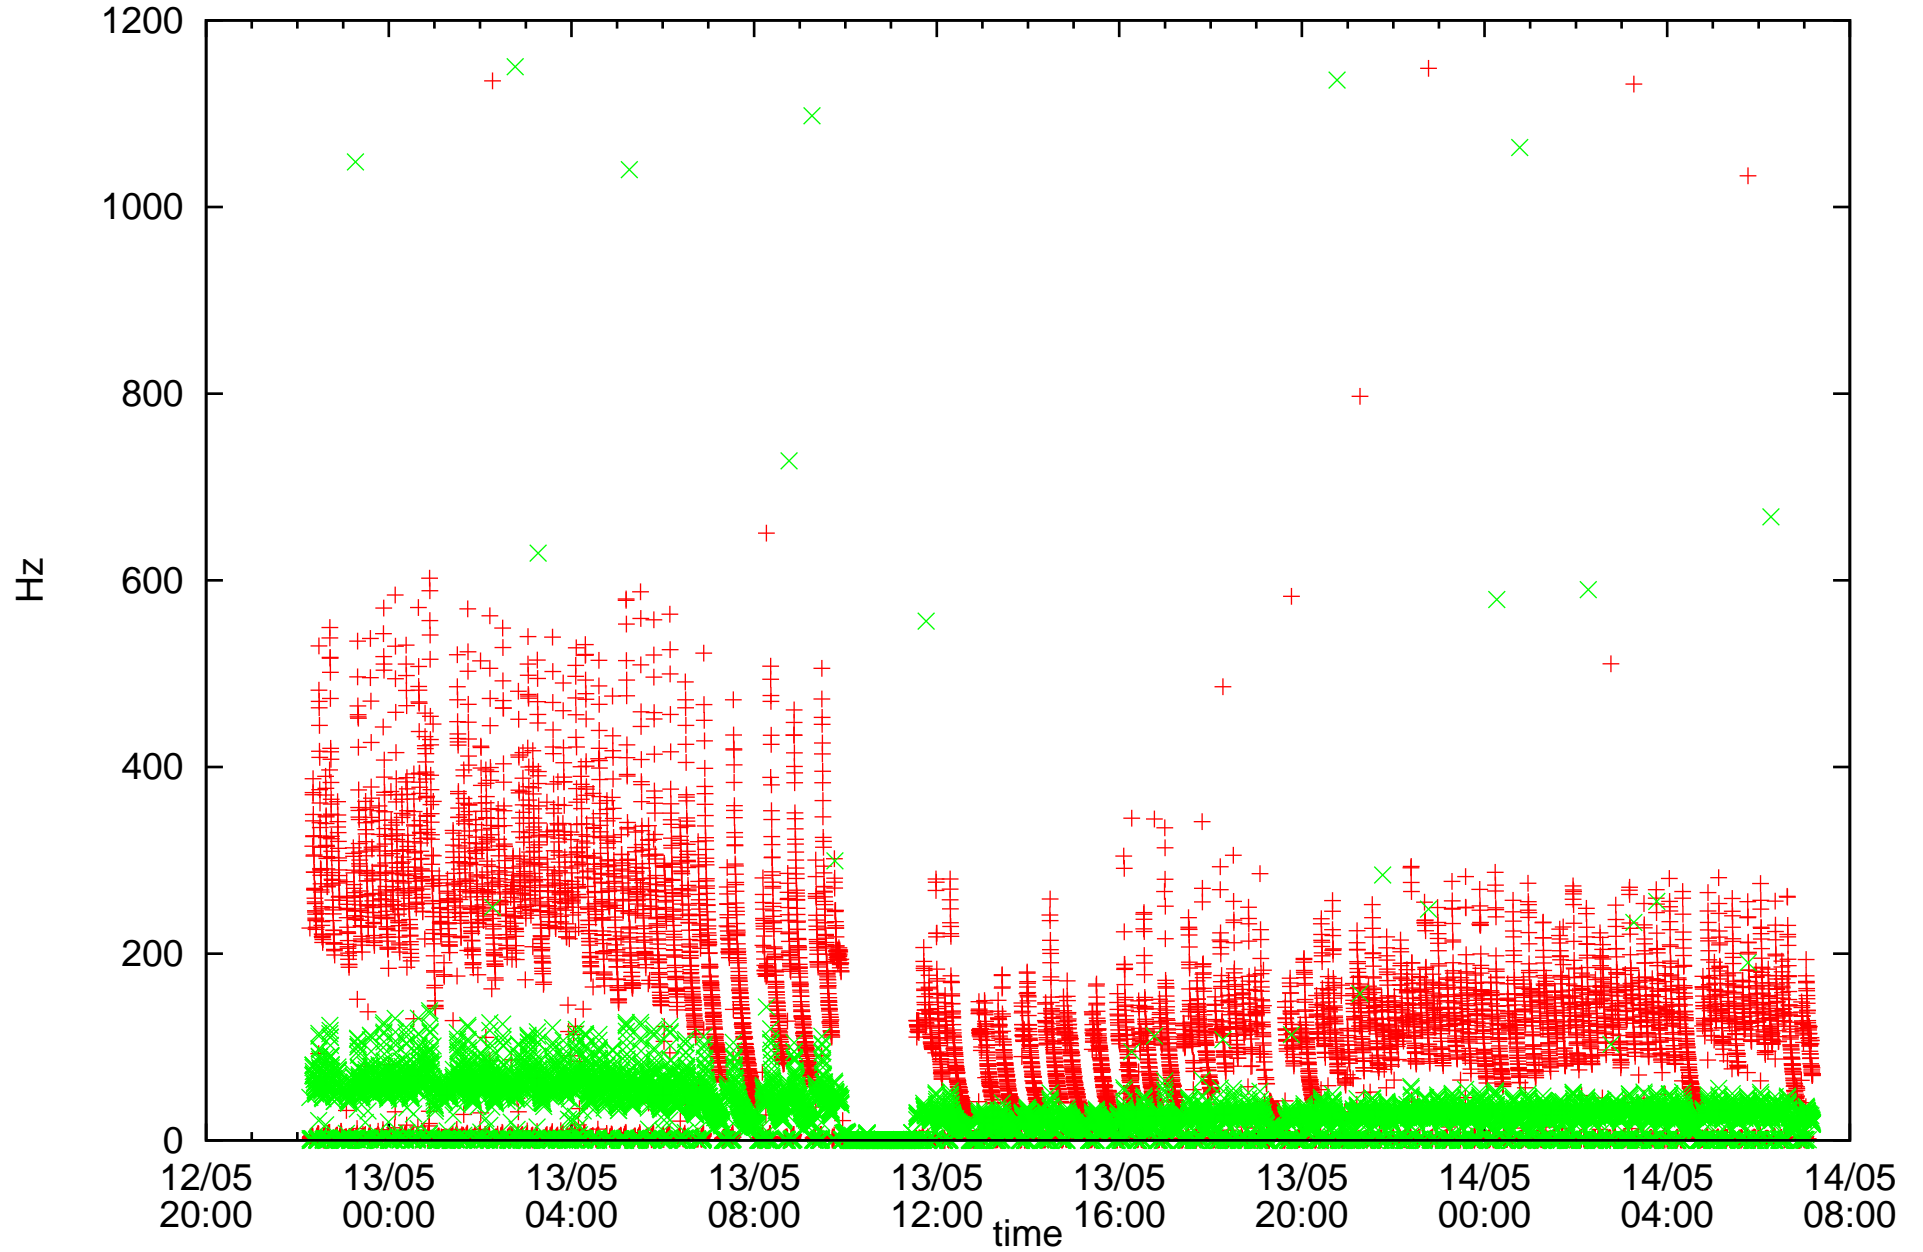

# dafne Luminosity

SDD1 (top)

SDD3 (top)

SDD8 (Bottom)

SDD10 (Bottom)

SDD11 (Bottom)

SDD12 (Bottom)

SDD13 (Bottom)

SDD trig. rate with 7 SDDs and Ktrig rate