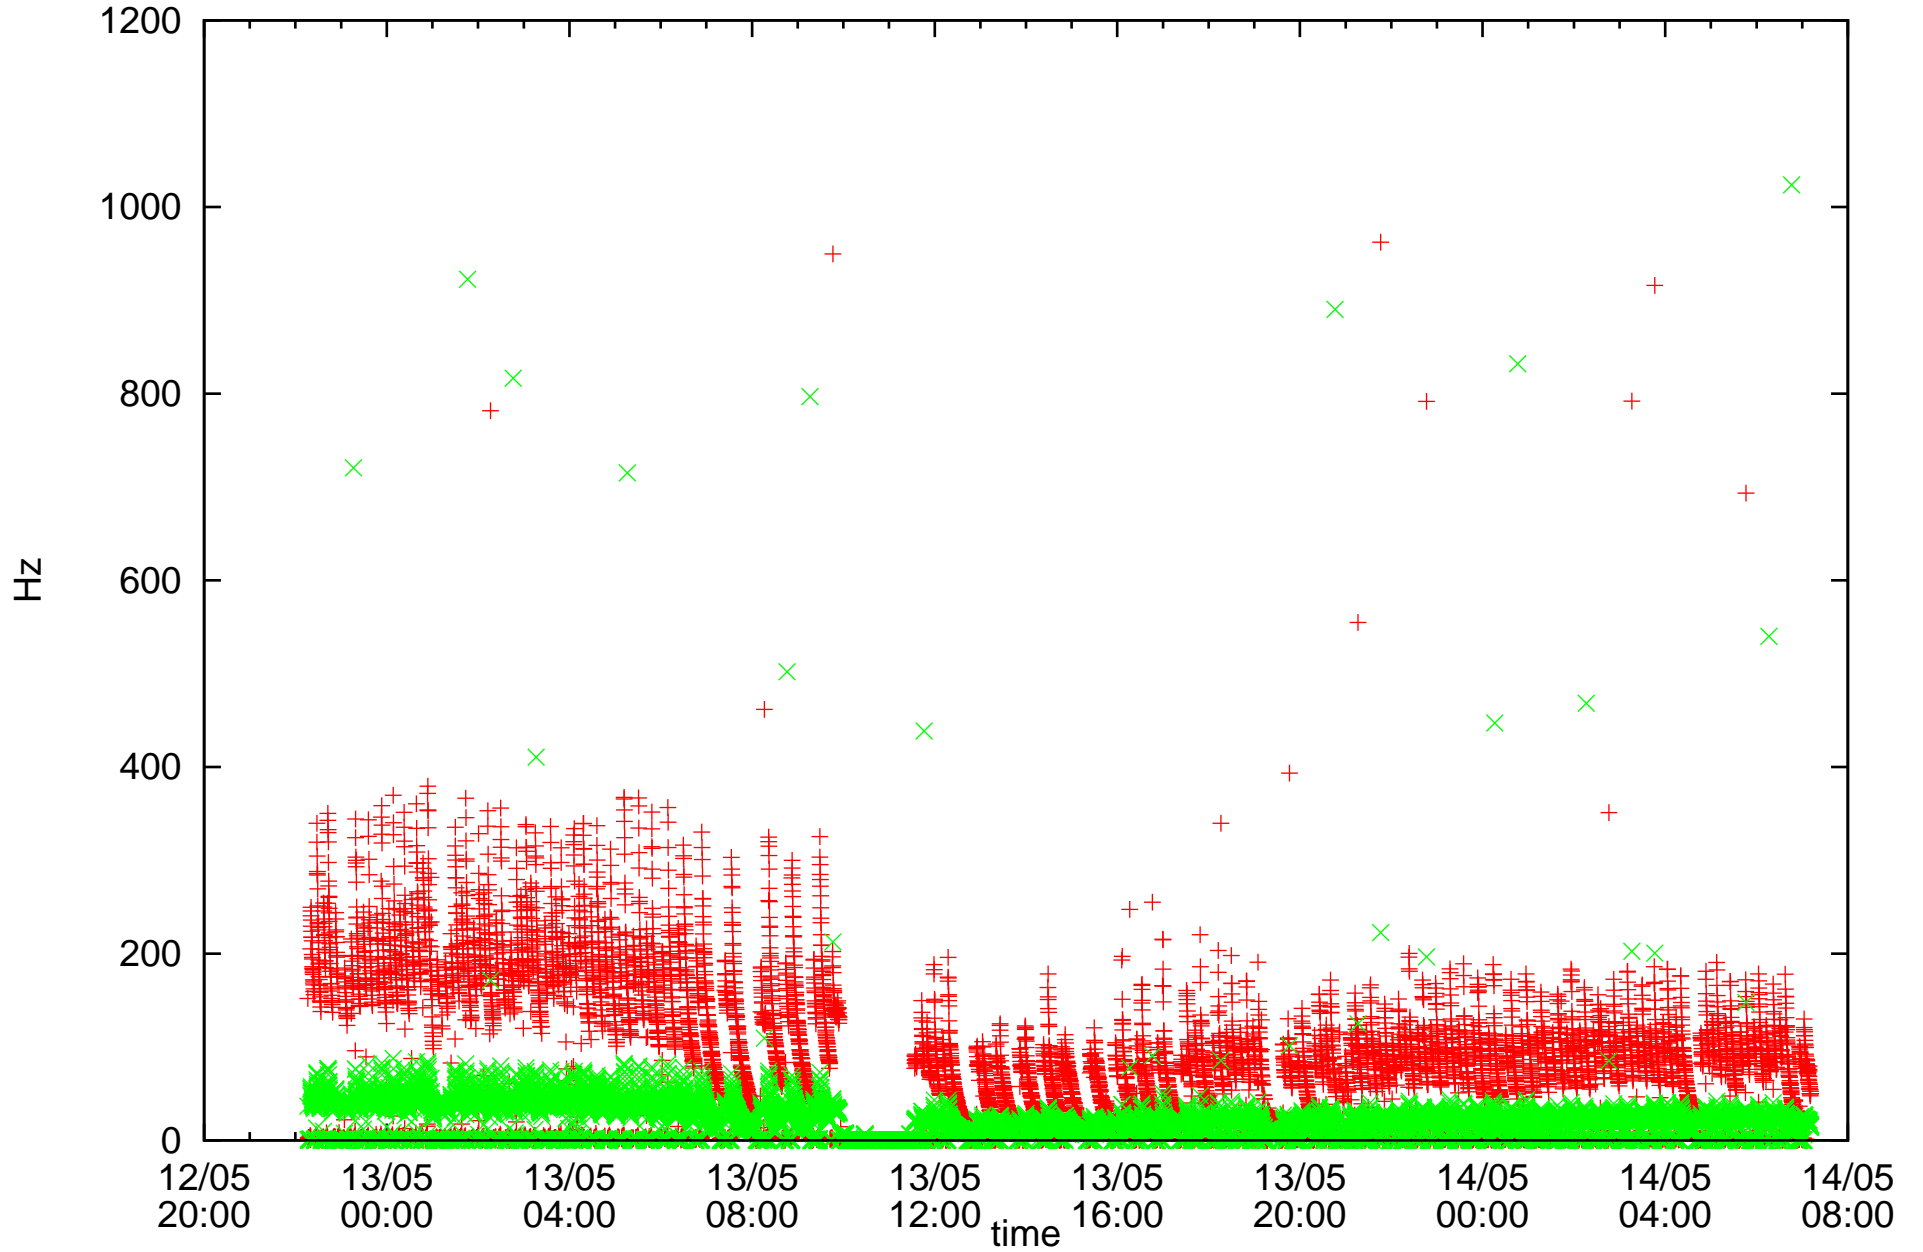

dafne current

# dafne Luminosity

SDD1 (top)

SDD3 (top)

SDD8 (Bottom)

SDD10 (Bottom)

SDD11 (Bottom)

SDD12 (Bottom)

SDD13 (Bottom)

SDD trig. rate with 7 SDDs and Ktrig rate