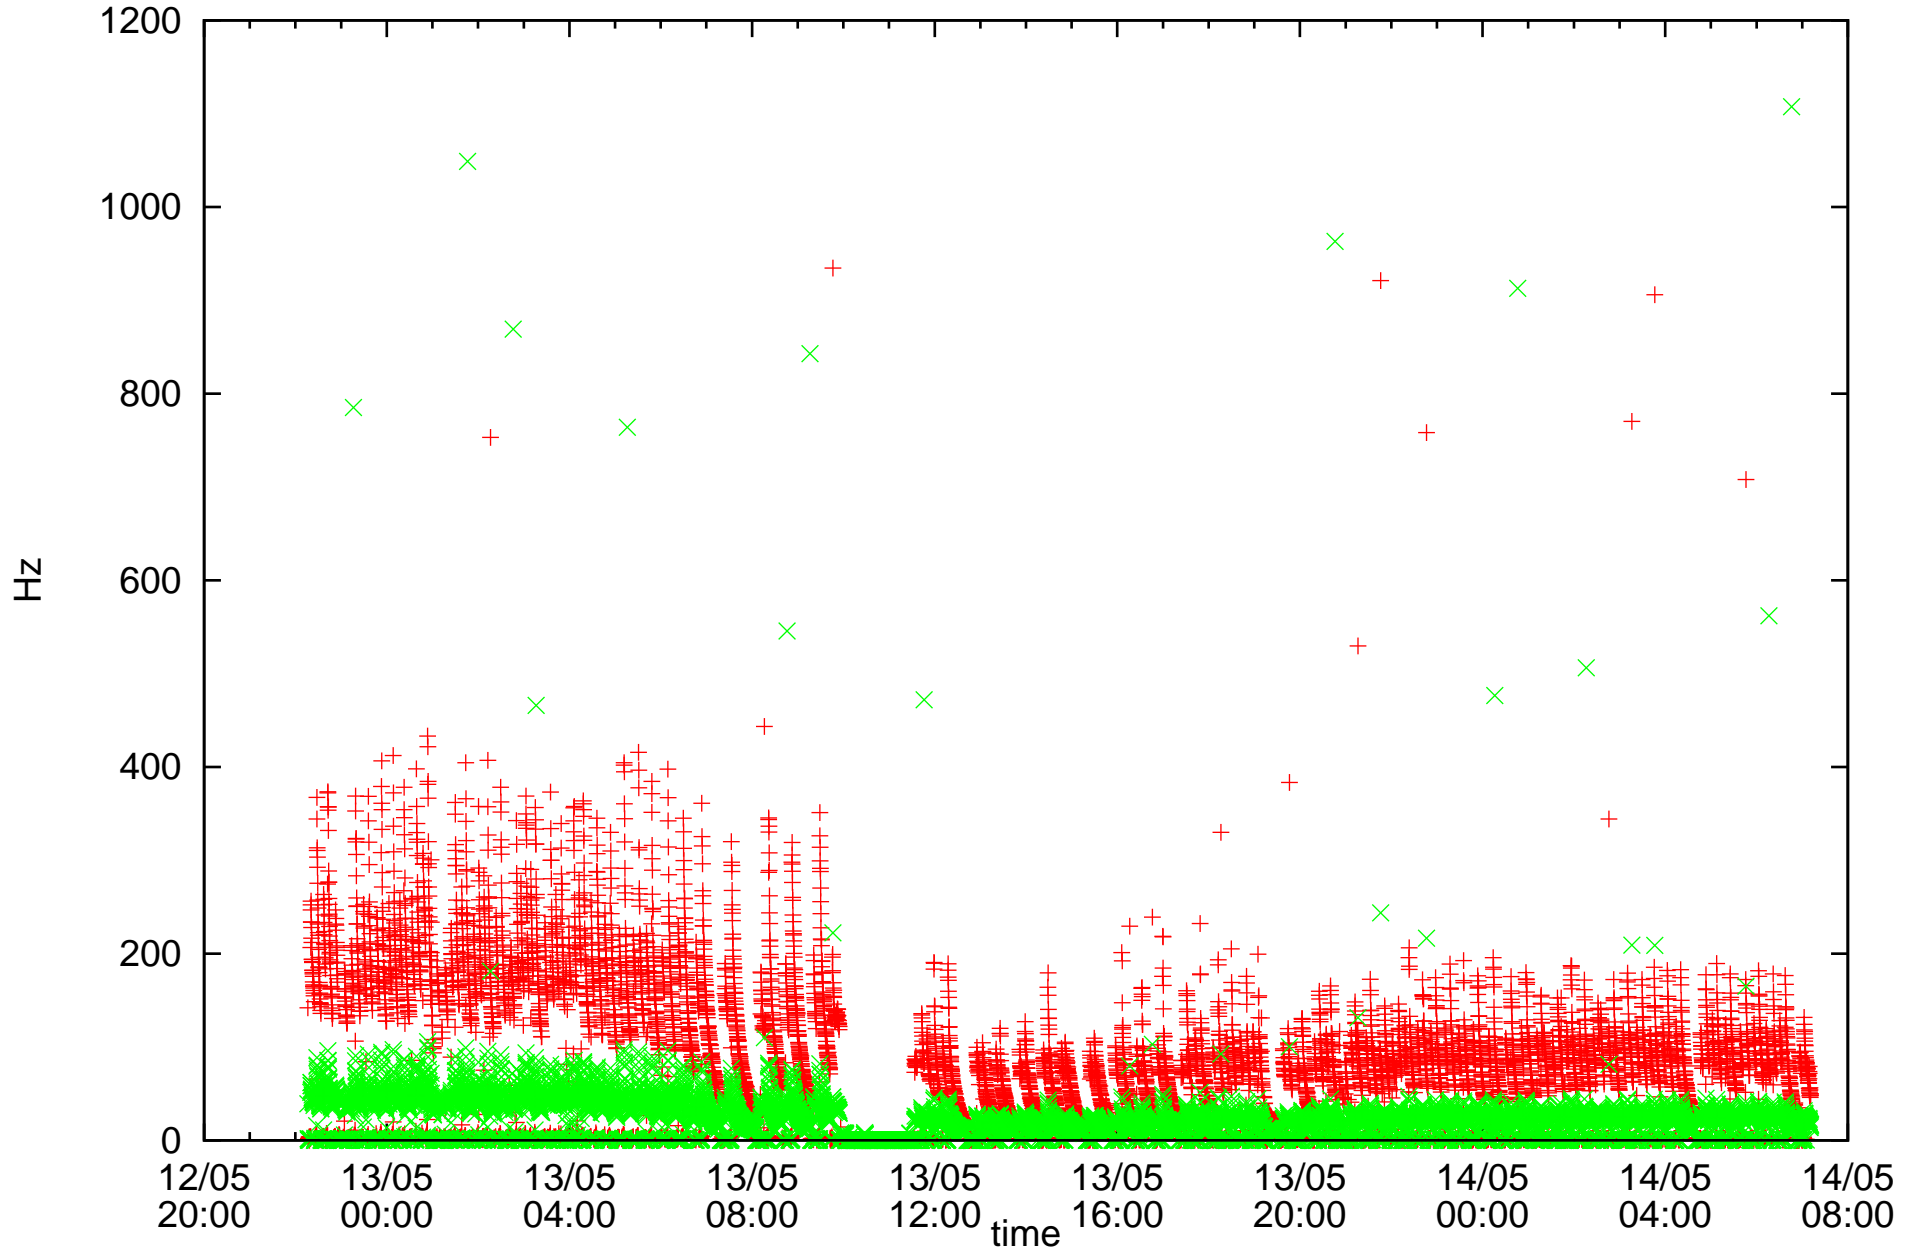

dafne current

# dafne Luminosity

SDD1 (top)

SDD3 (top)

SDD8 (Bottom)

SDD10 (Bottom)

SDD11 (Bottom)

SDD12 (Bottom)

SDD13 (Bottom)

SDD trig. rate with 7 SDDs and Ktrig rate