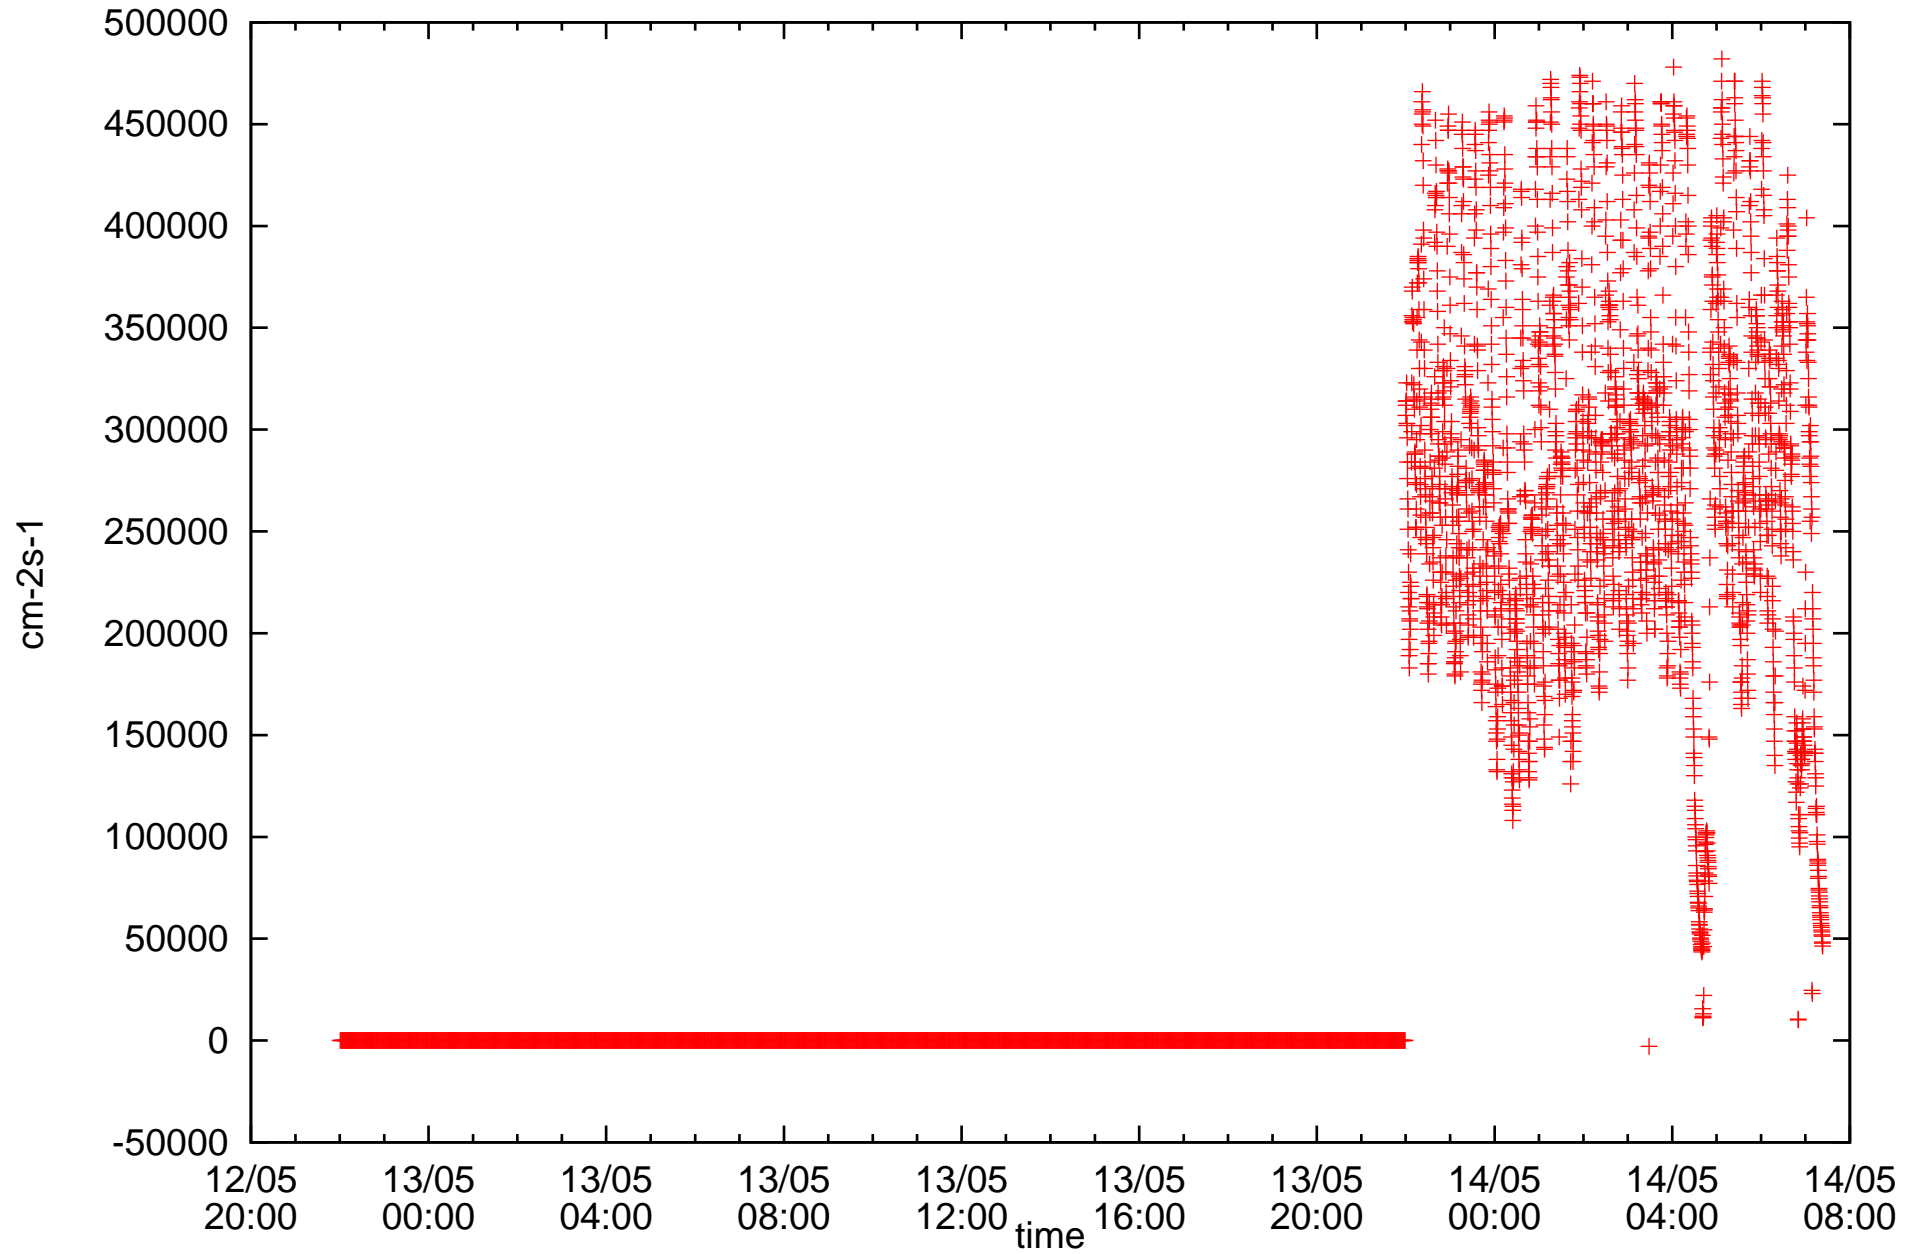

dafne current

# dafne Luminosity

SDD1 (top)

SDD3 (top)

SDD8 (Bottom)

SDD10 (Bottom)

SDD11 (Bottom)

SDD12 (Bottom)

SDD13 (Bottom)