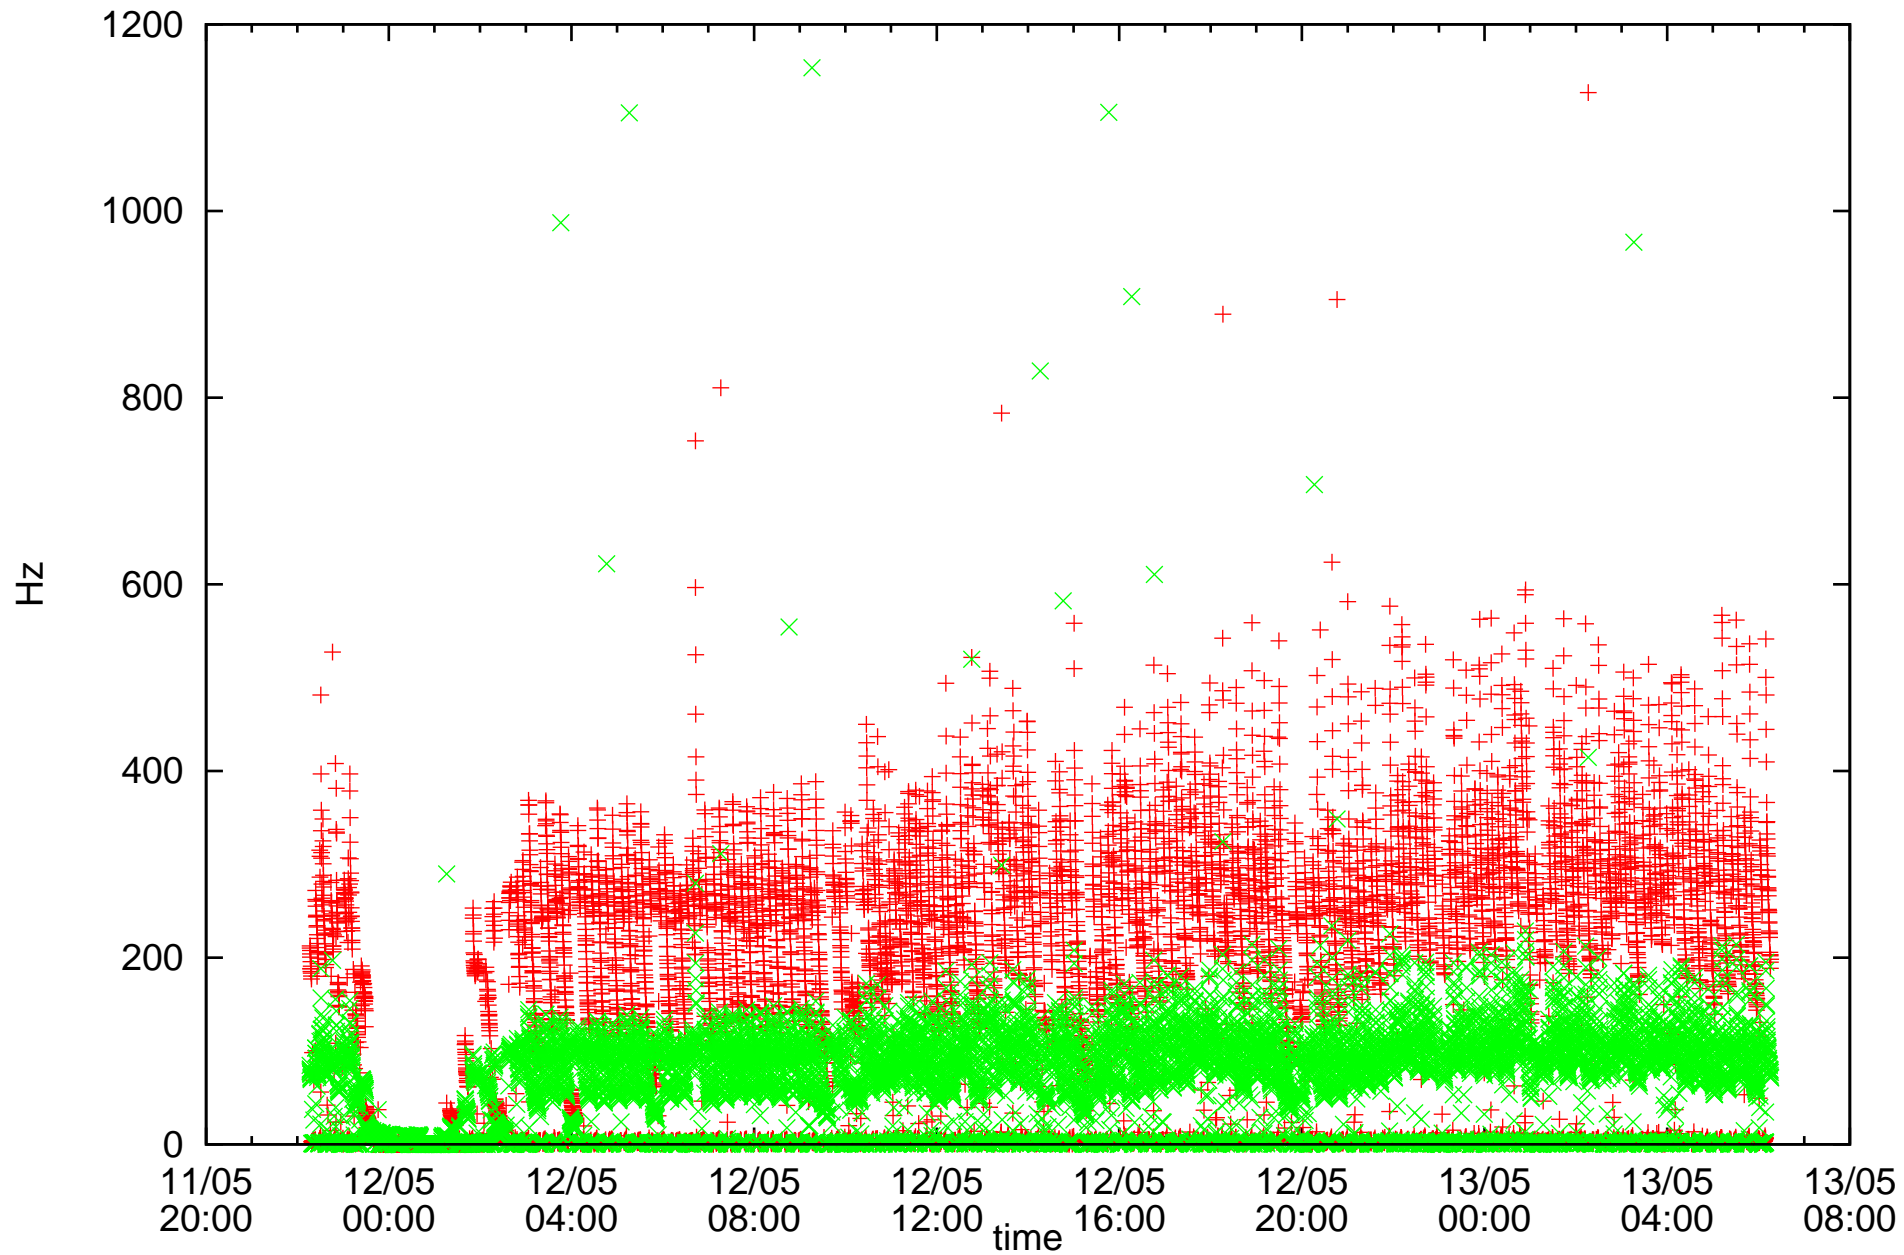

dafne current

dafne Luminosity

SDD1 (top)

SDD3 (top)

SDD8 (Bottom)

SDD10 (Bottom)

SDD11 (Bottom)

SDD12 (Bottom)

SDD13 (Bottom)

SDD trig. rate with 7 SDDs and Ktrig rate