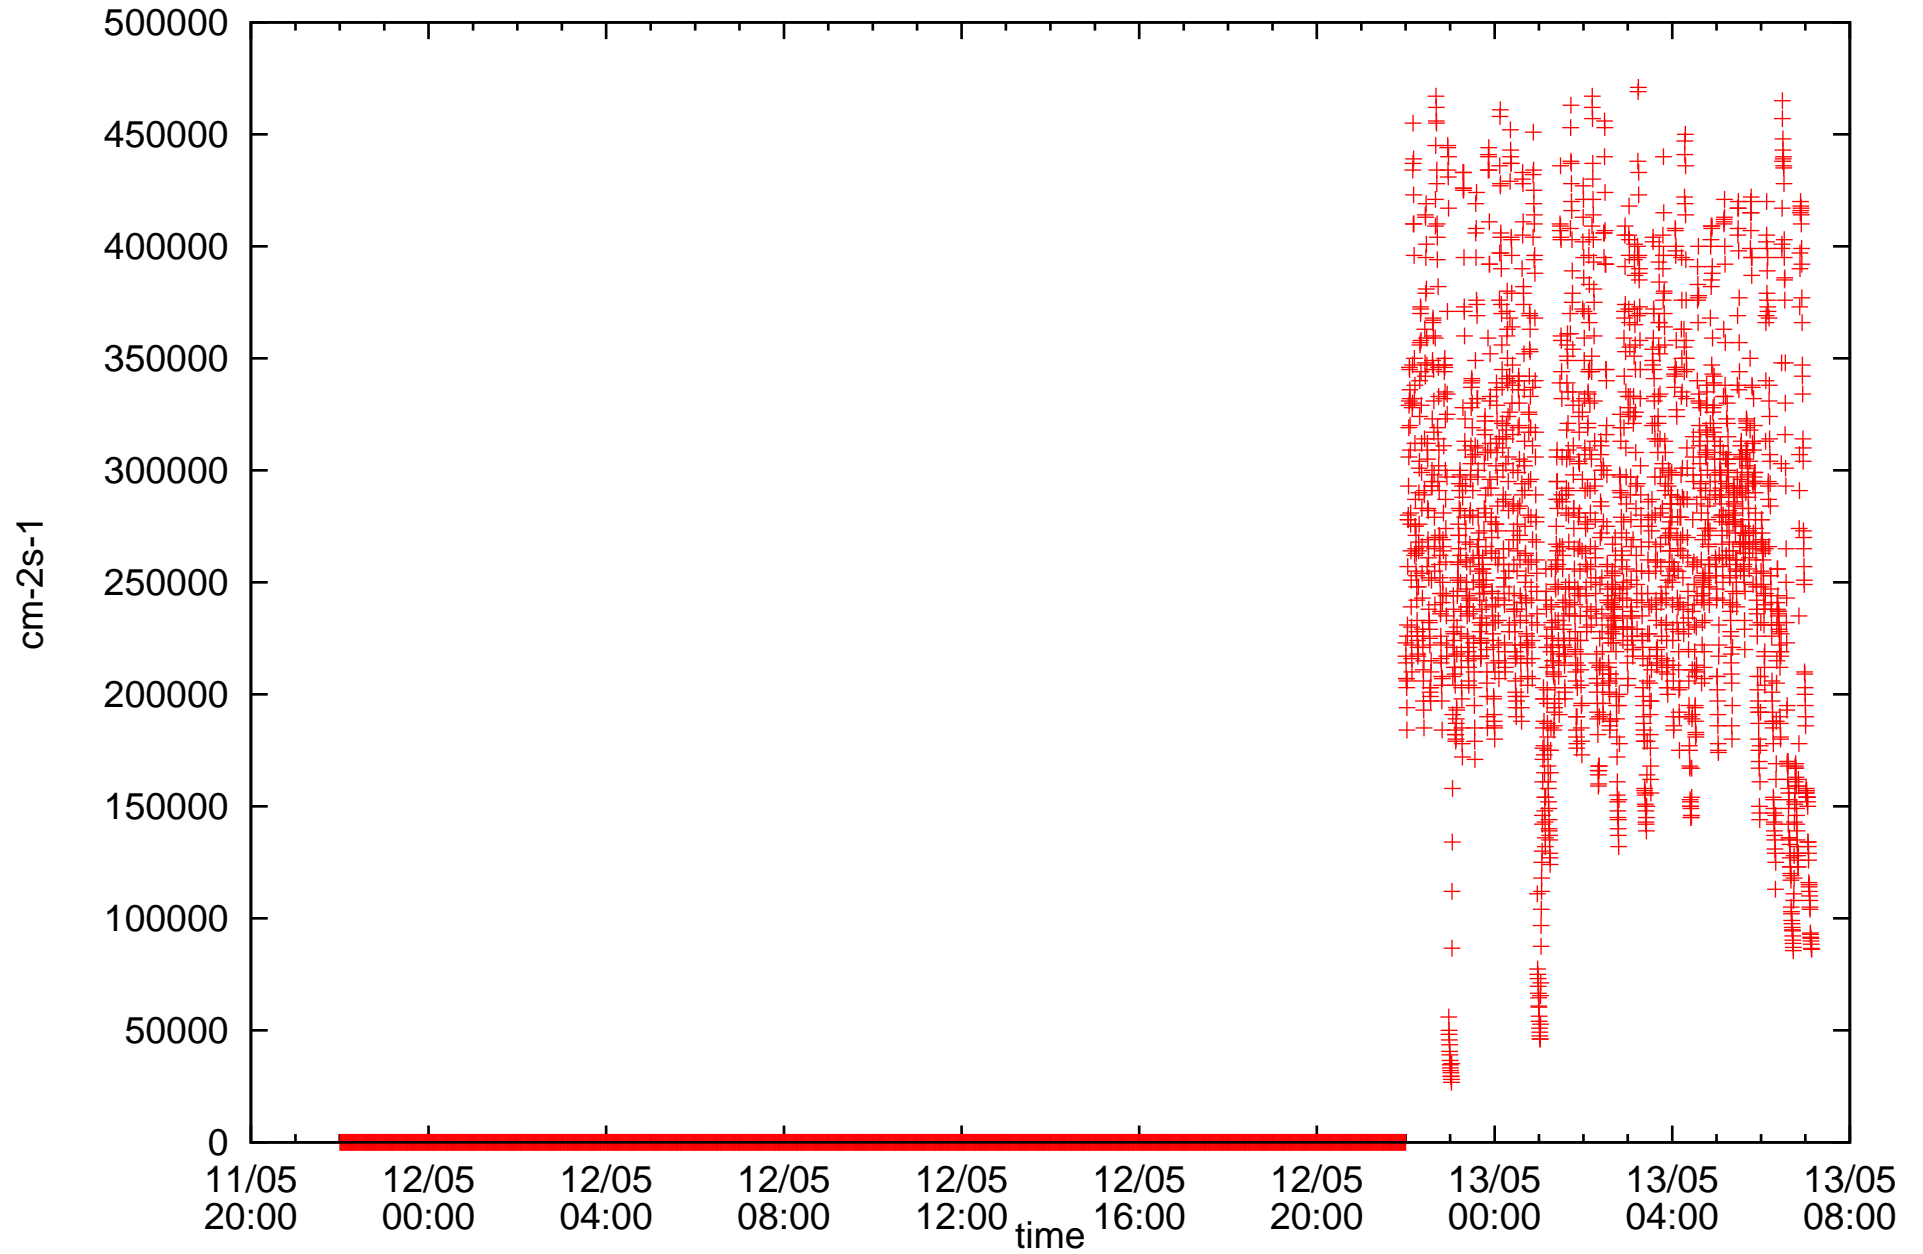

dafne current

dafne Luminosity

SDD1 (top)

SDD3 (top)

SDD8 (Bottom)

SDD10 (Bottom)

SDD11 (Bottom)

SDD12 (Bottom)

SDD13 (Bottom)

SDD trig. rate with 7 SDDs and Ktrig rate