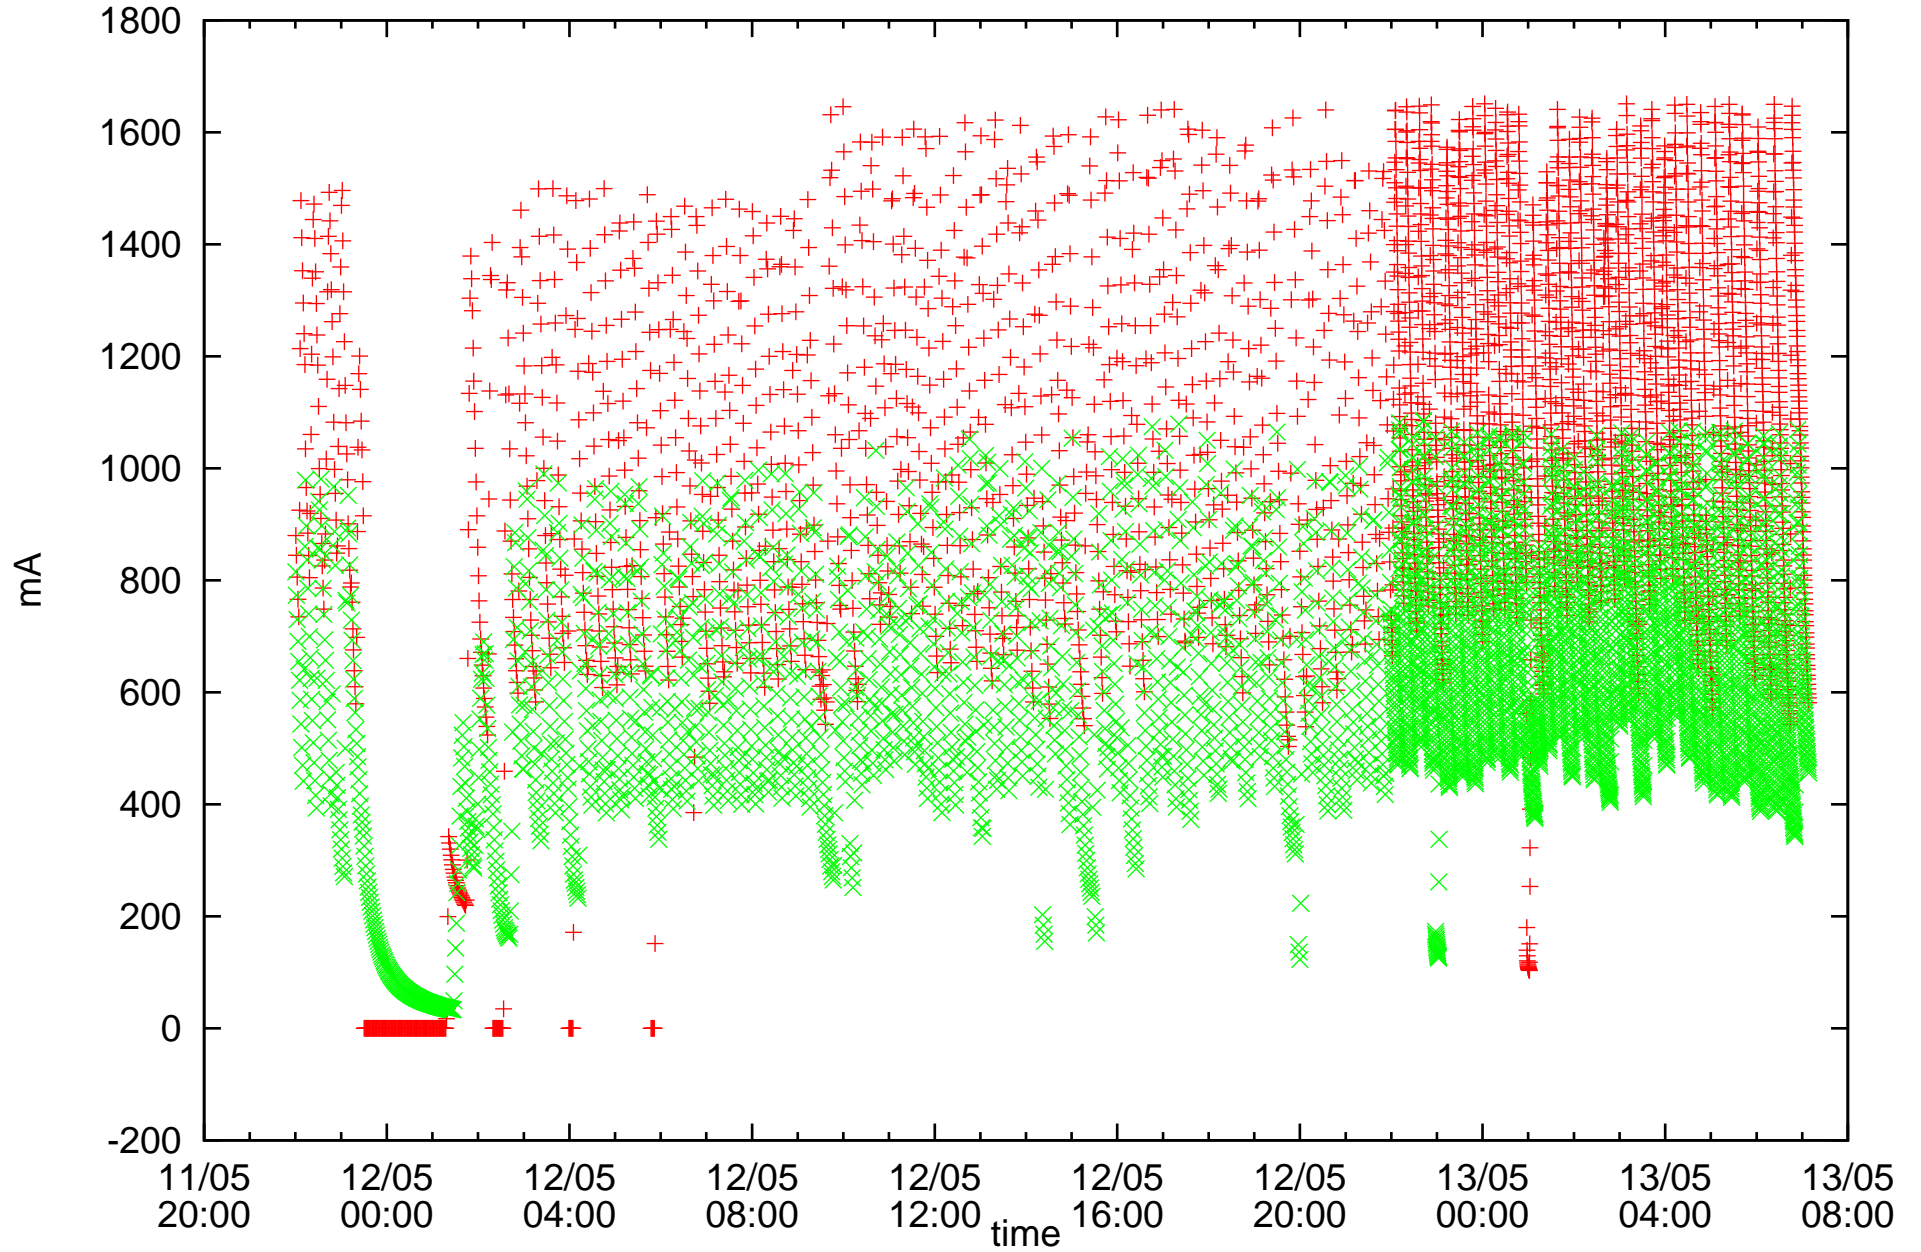

dafne current

dafne Luminosity

SDD1 (top)

SDD3 (top)

SDD8 (Bottom)

SDD10 (Bottom)

SDD11 (Bottom)

SDD12 (Bottom)

SDD13 (Bottom)

SDD trig. rate with 7 SDDs and Ktrig rate