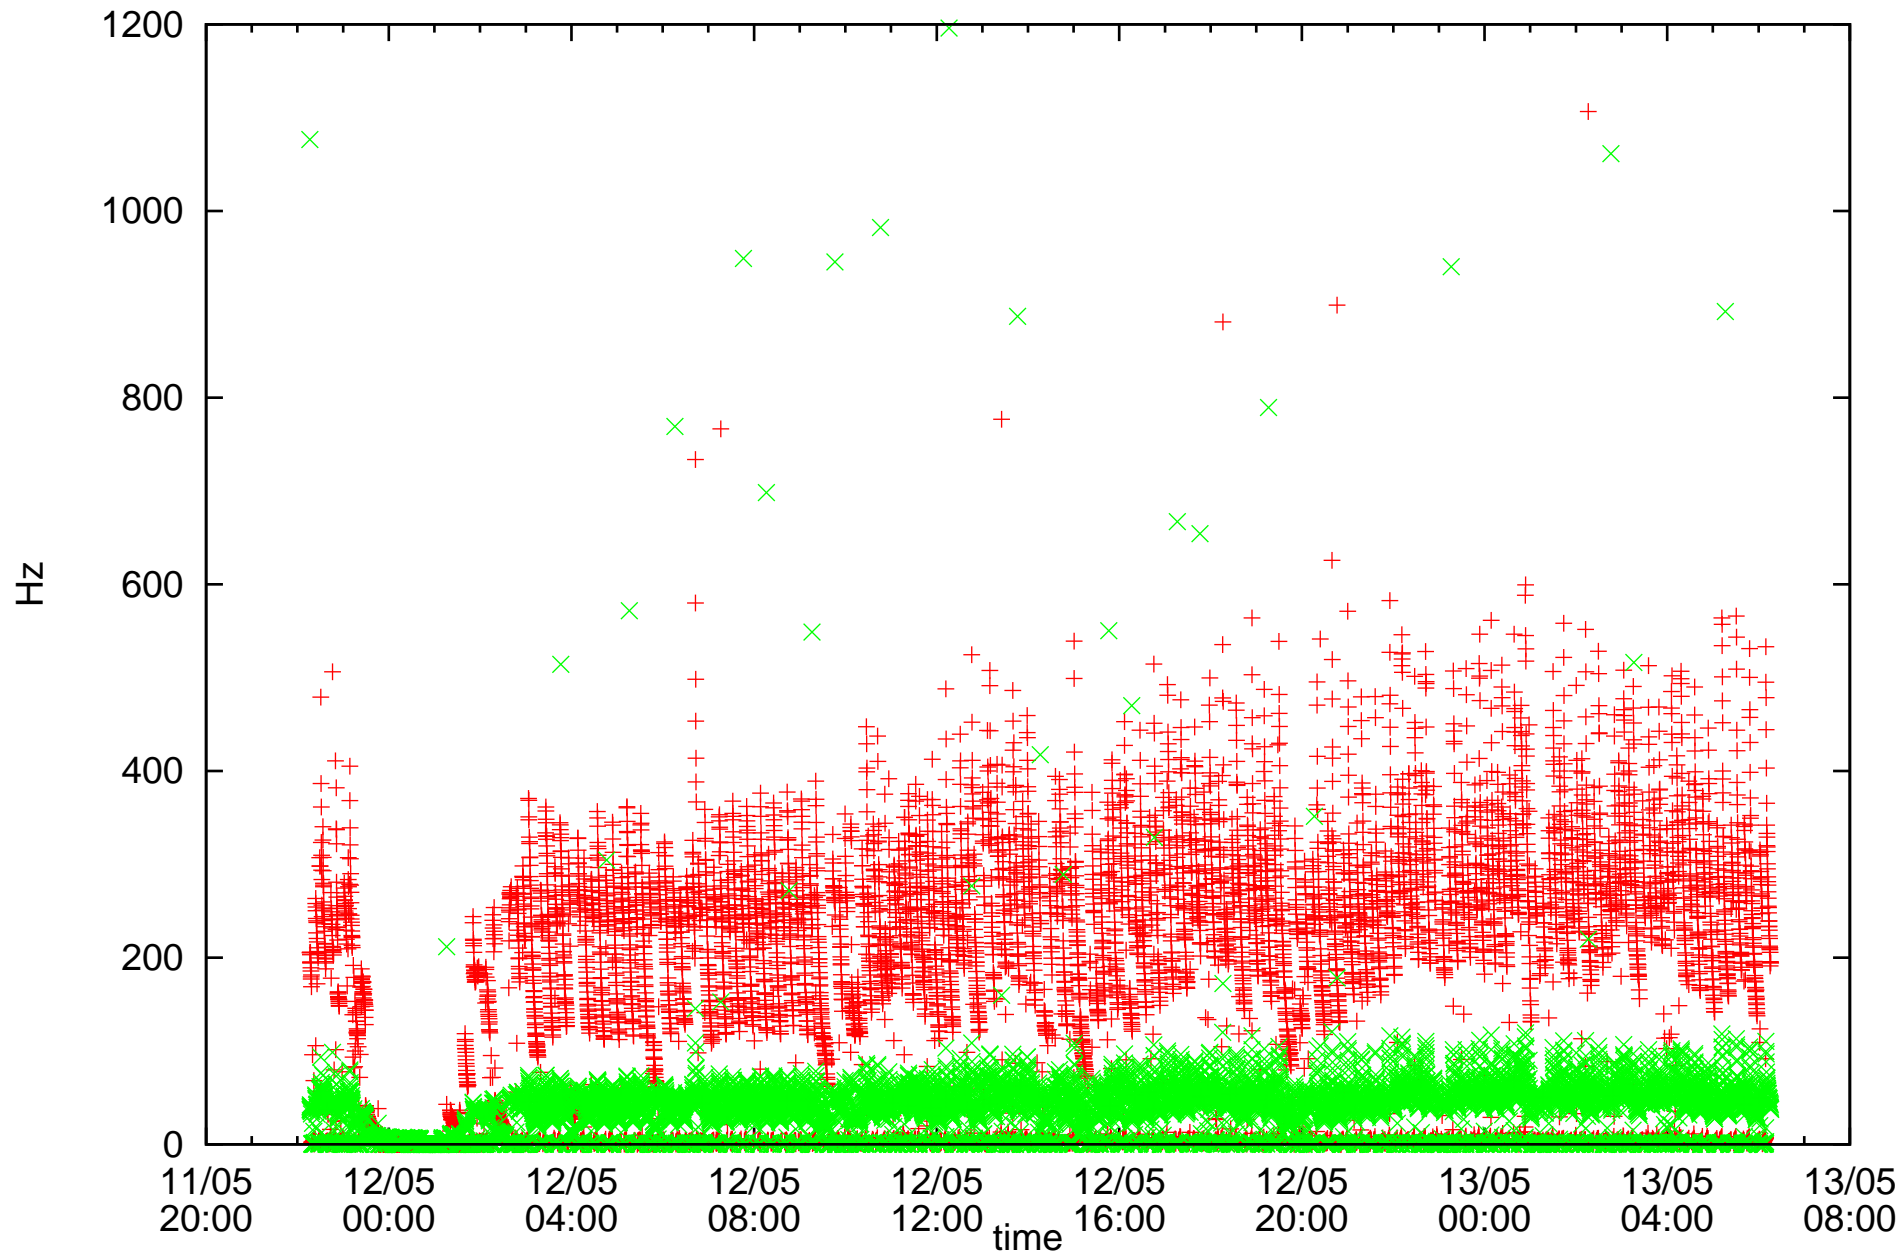

dafne current

dafne Luminosity

SDD1 (top)

SDD3 (top)

SDD8 (Bottom)

SDD10 (Bottom)

SDD11 (Bottom)

SDD12 (Bottom)

SDD13 (Bottom)

SDD trig. rate with 7 SDDs and Ktrig rate