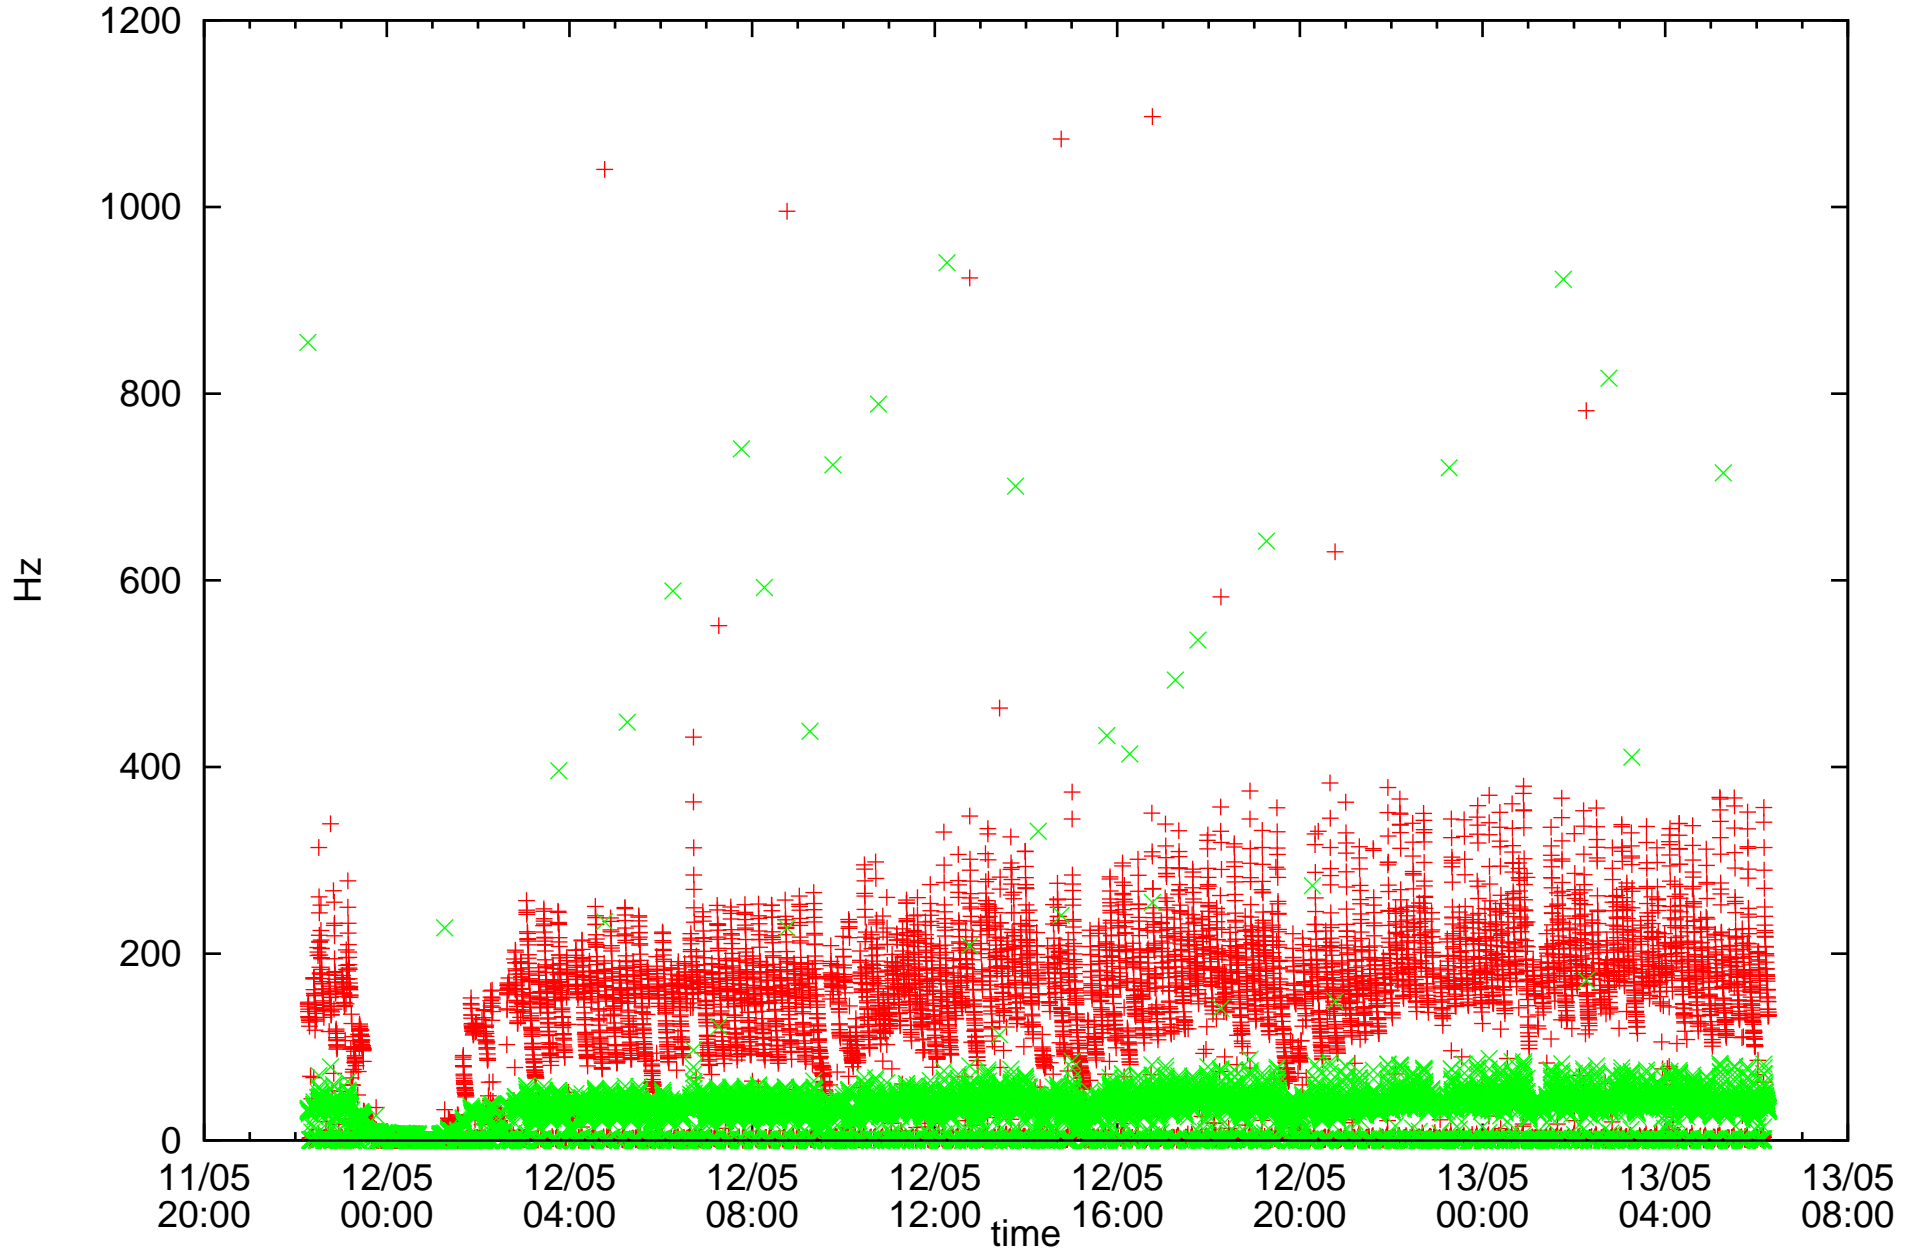

dafne current

dafne Luminosity

SDD1 (top)

SDD3 (top)

SDD8 (Bottom)

SDD10 (Bottom)

SDD11 (Bottom)

SDD12 (Bottom)

SDD13 (Bottom)

SDD trig. rate with 7 SDDs and Ktrig rate