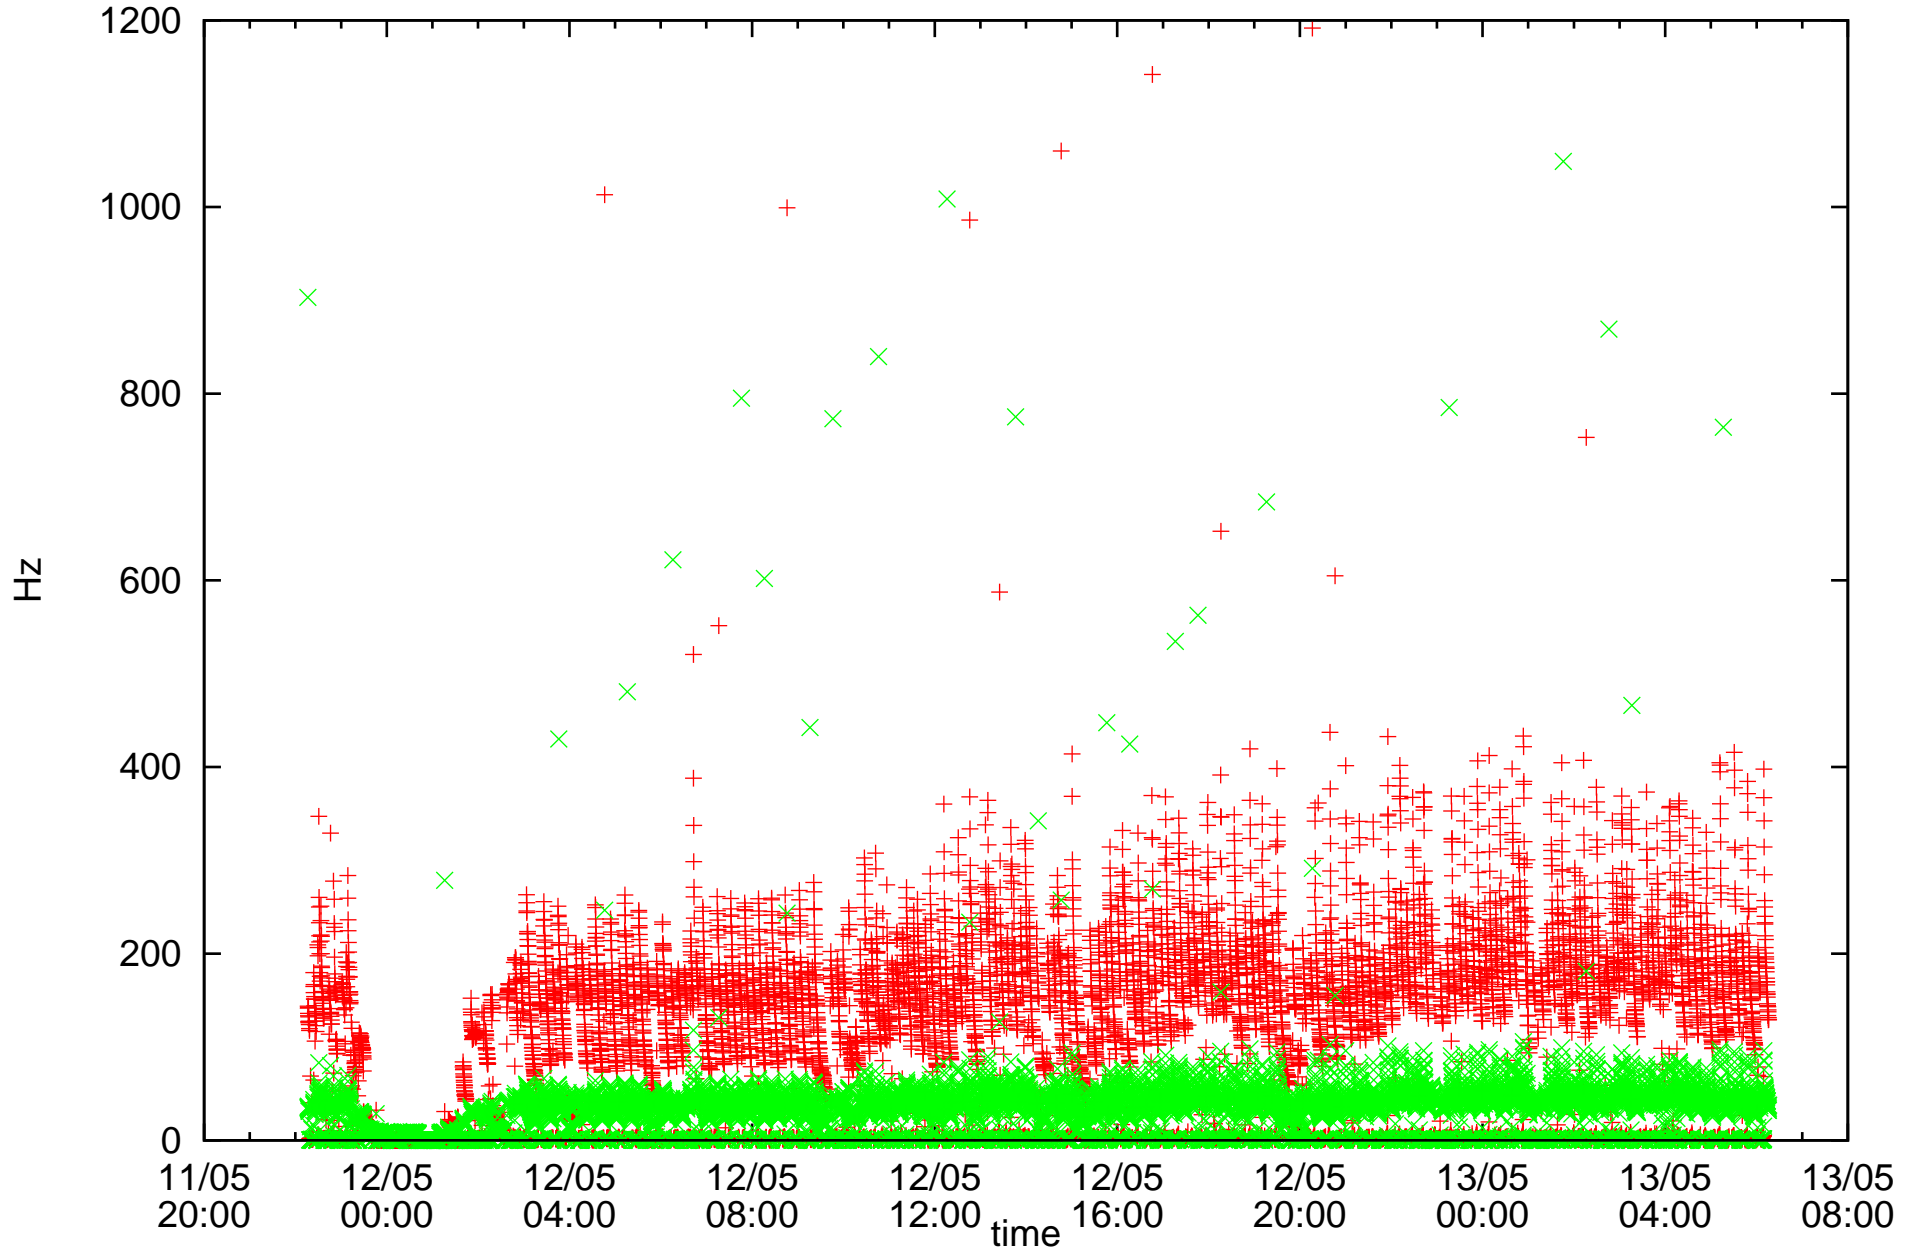

dafne current

dafne Luminosity

SDD1 (top)

SDD3 (top)

SDD8 (Bottom)

SDD10 (Bottom)

SDD11 (Bottom)

SDD12 (Bottom)

SDD13 (Bottom)

SDD trig. rate with 7 SDDs and Ktrig rate