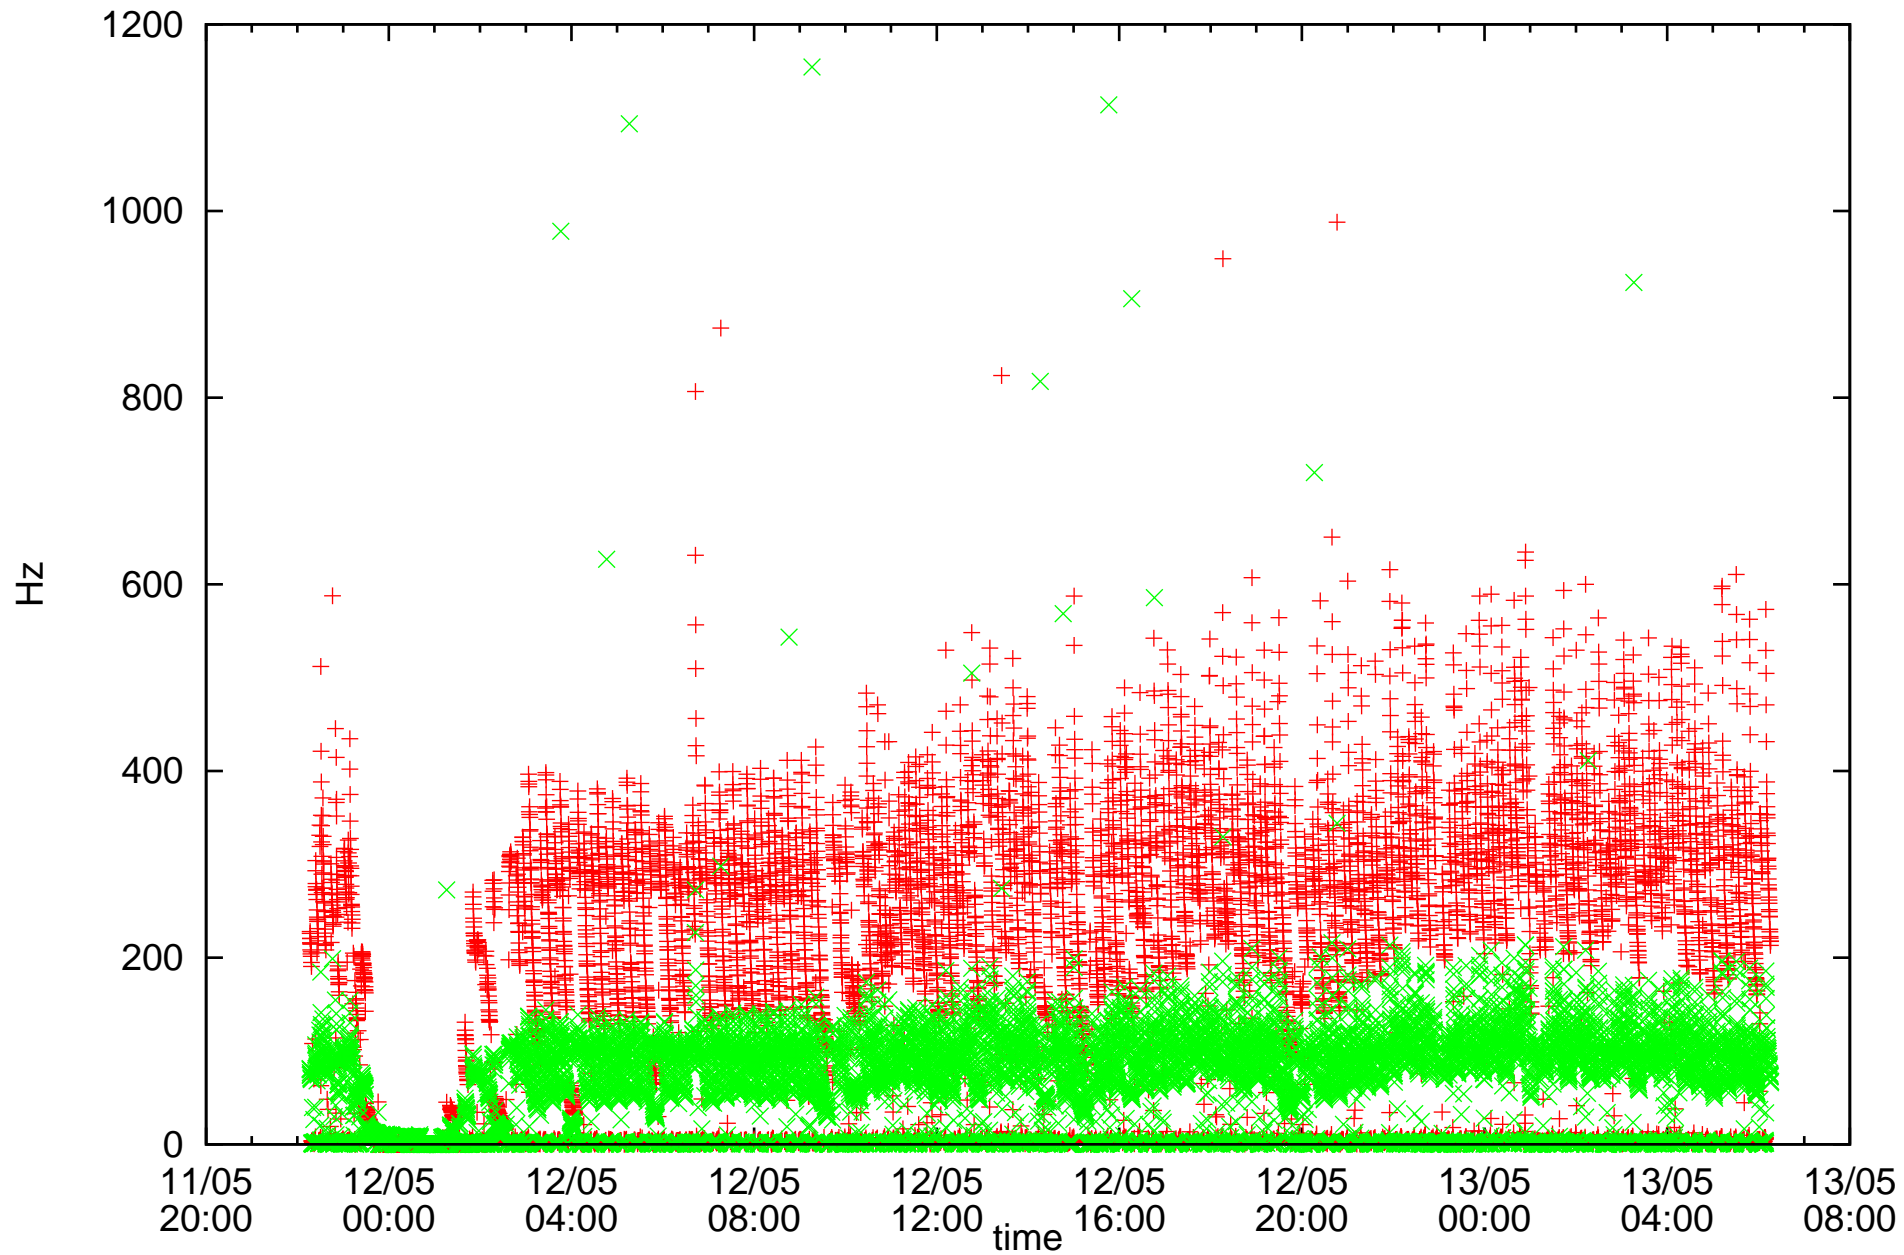

dafne current

dafne Luminosity

SDD1 (top)

SDD3 (top)

SDD8 (Bottom)

SDD10 (Bottom)

SDD11 (Bottom)

SDD12 (Bottom)

SDD13 (Bottom)

SDD trig. rate with 7 SDDs and Ktrig rate