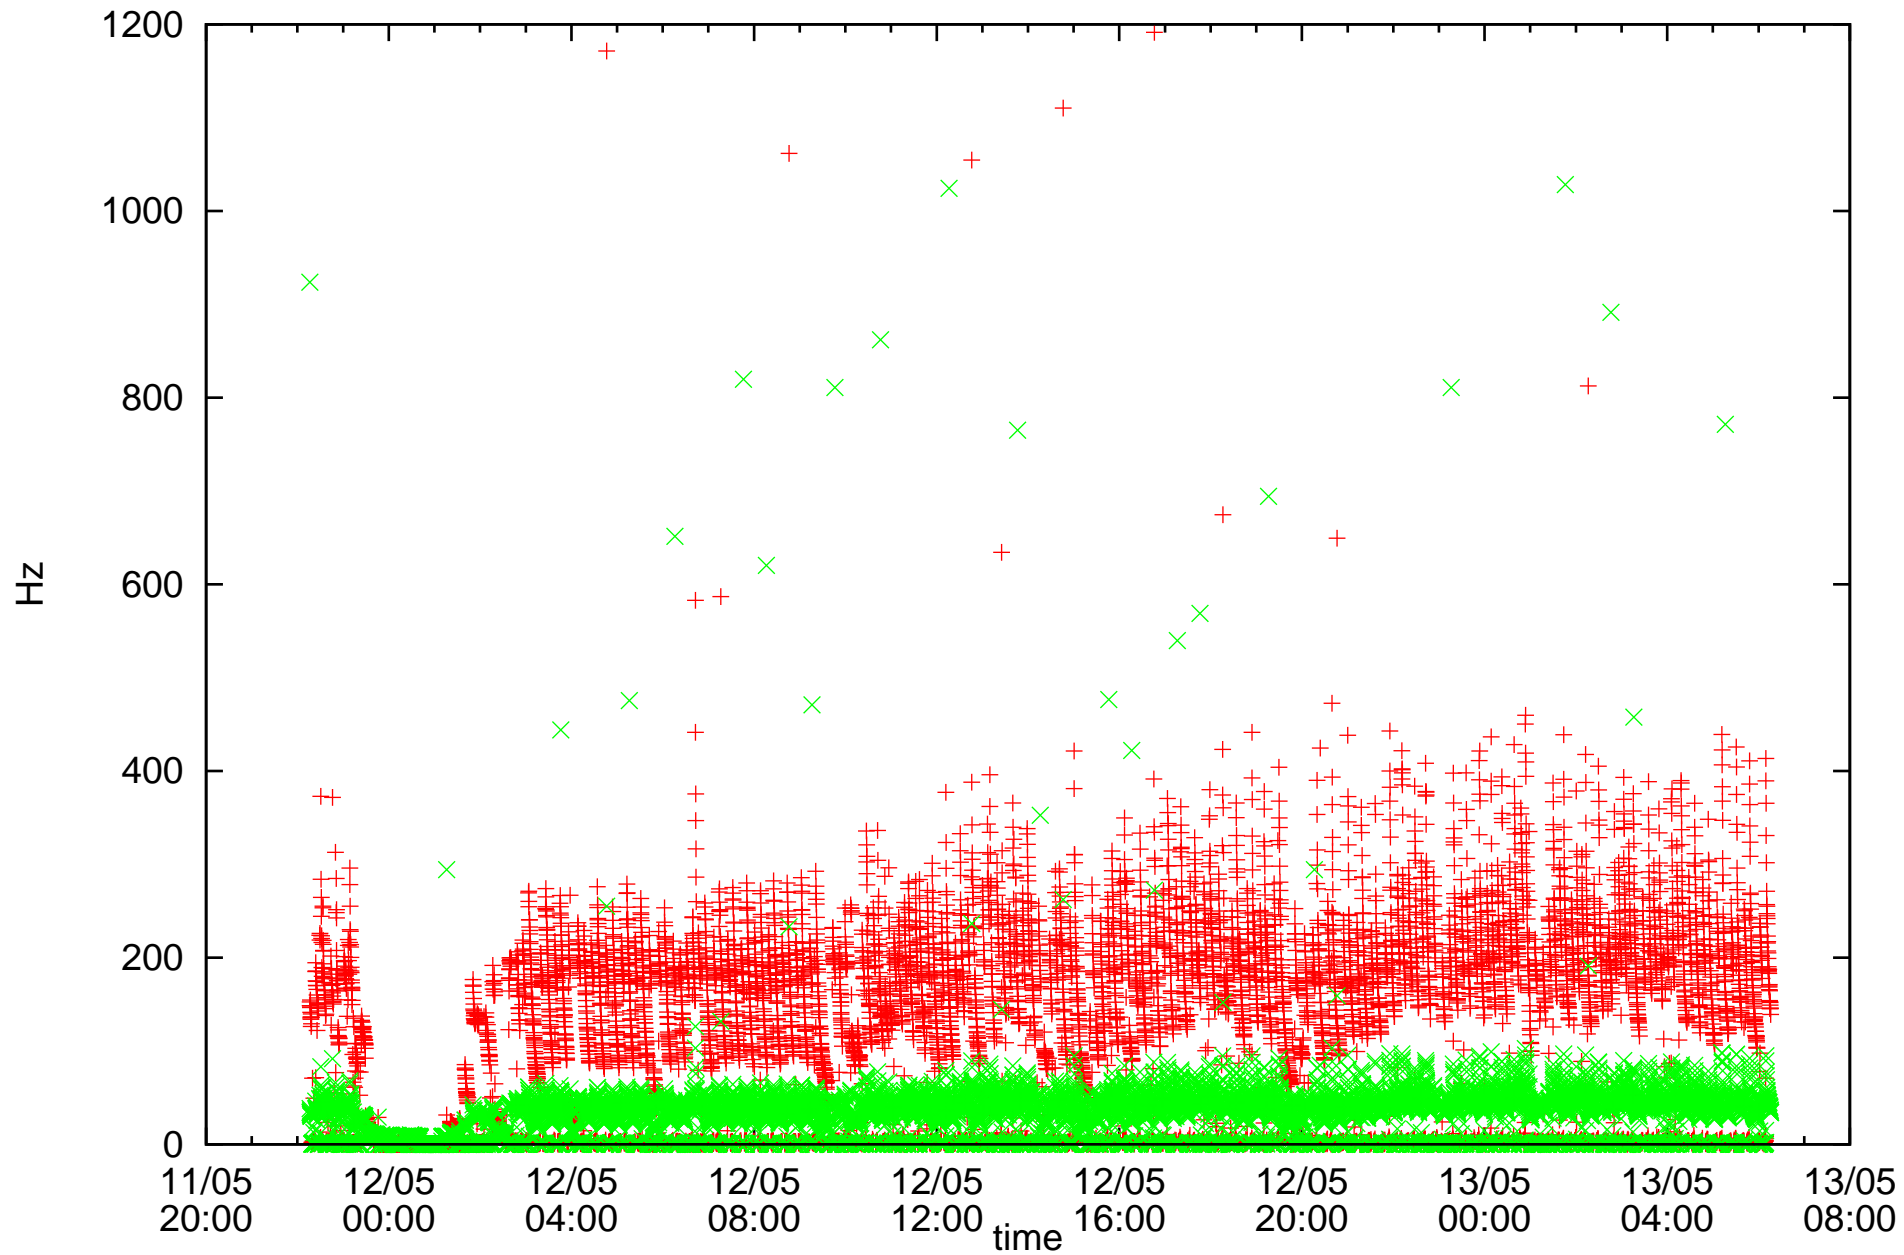

dafne current

dafne Luminosity

SDD1 (top)

SDD3 (top)

SDD8 (Bottom)

SDD10 (Bottom)

SDD11 (Bottom)

SDD12 (Bottom)

SDD13 (Bottom)

SDD trig. rate with 7 SDDs and Ktrig rate