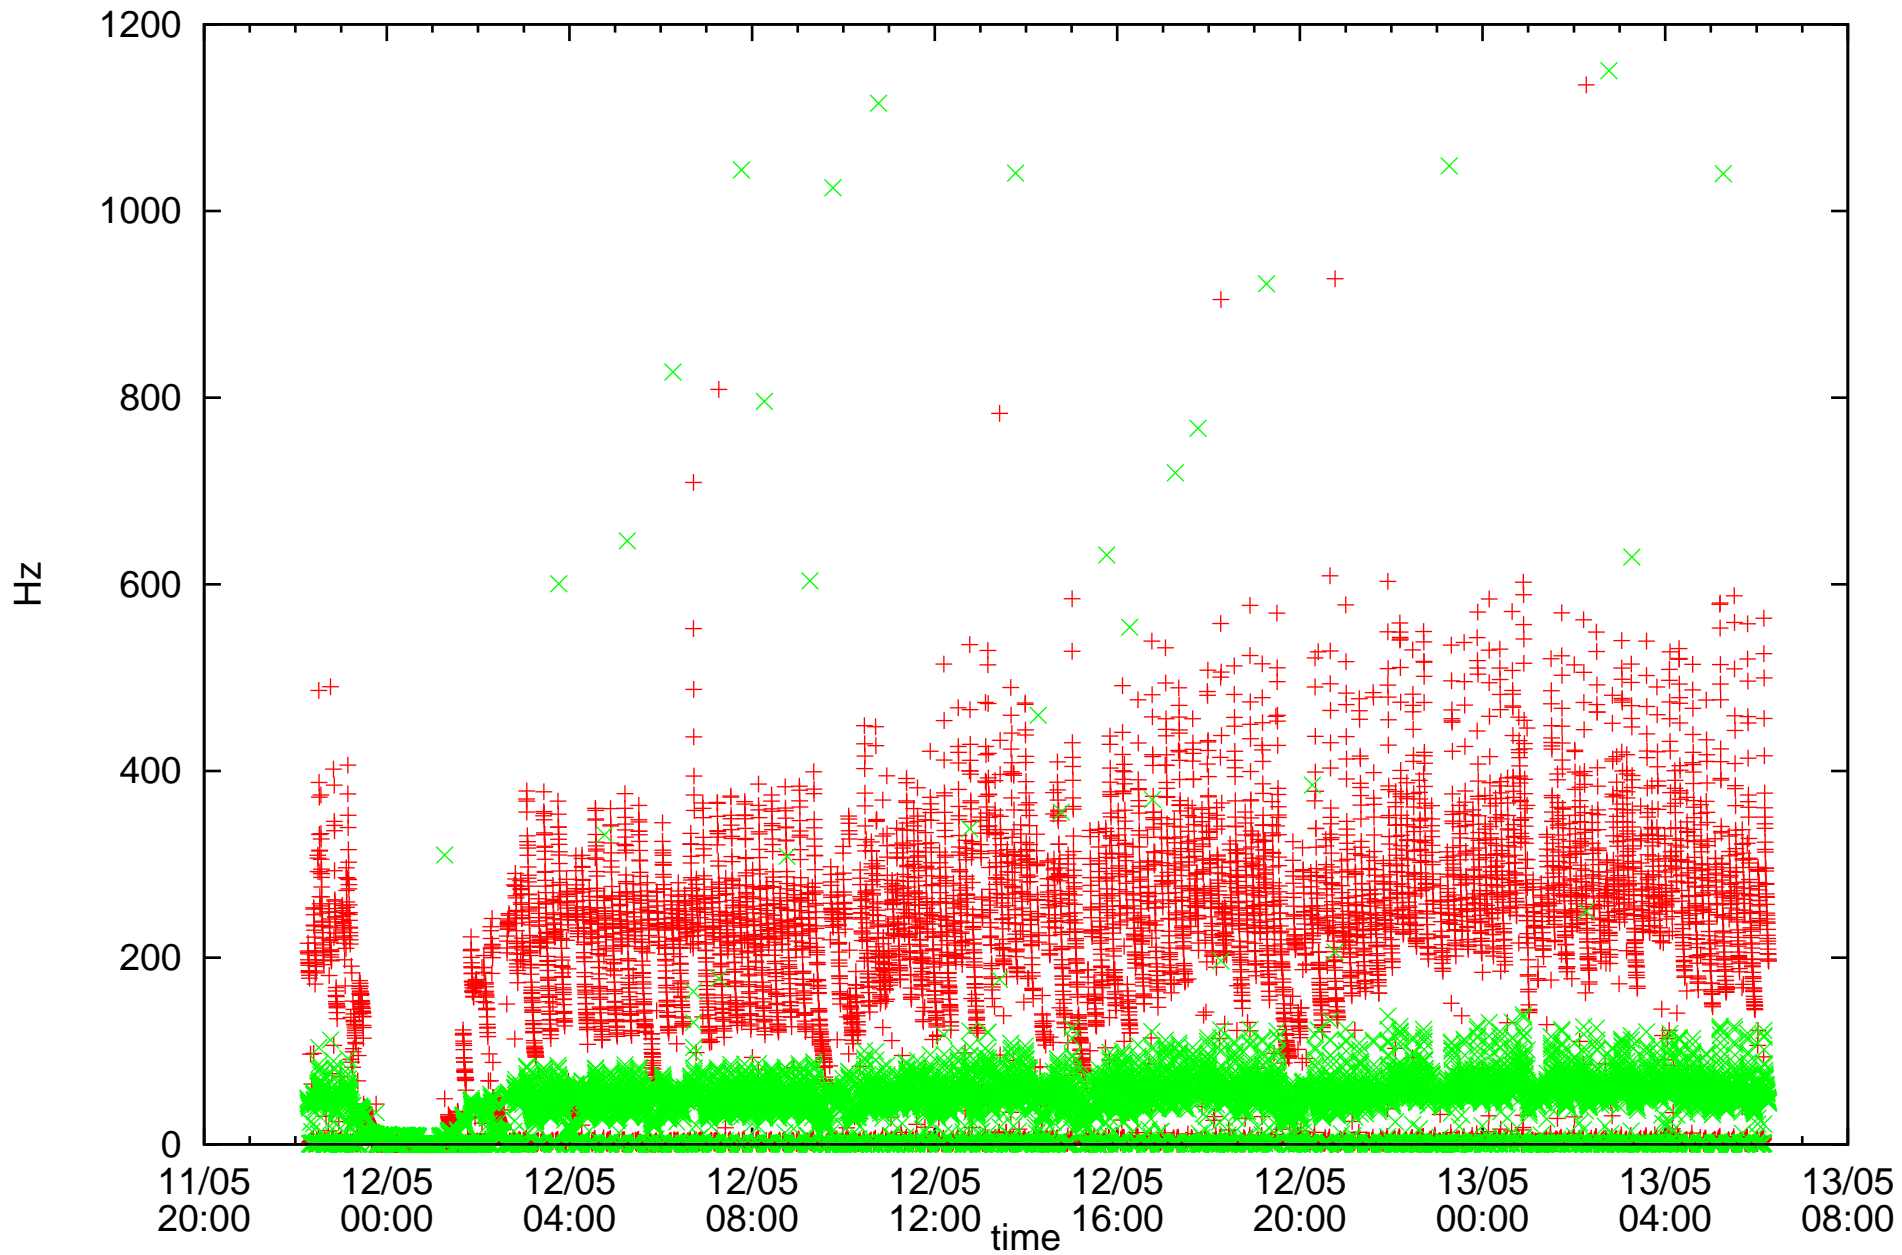

dafne current

dafne Luminosity

SDD1 (top)

SDD3 (top)

SDD8 (Bottom)

SDD10 (Bottom)

SDD11 (Bottom)

SDD12 (Bottom)

SDD13 (Bottom)

SDD trig. rate with 7 SDDs and Ktrig rate