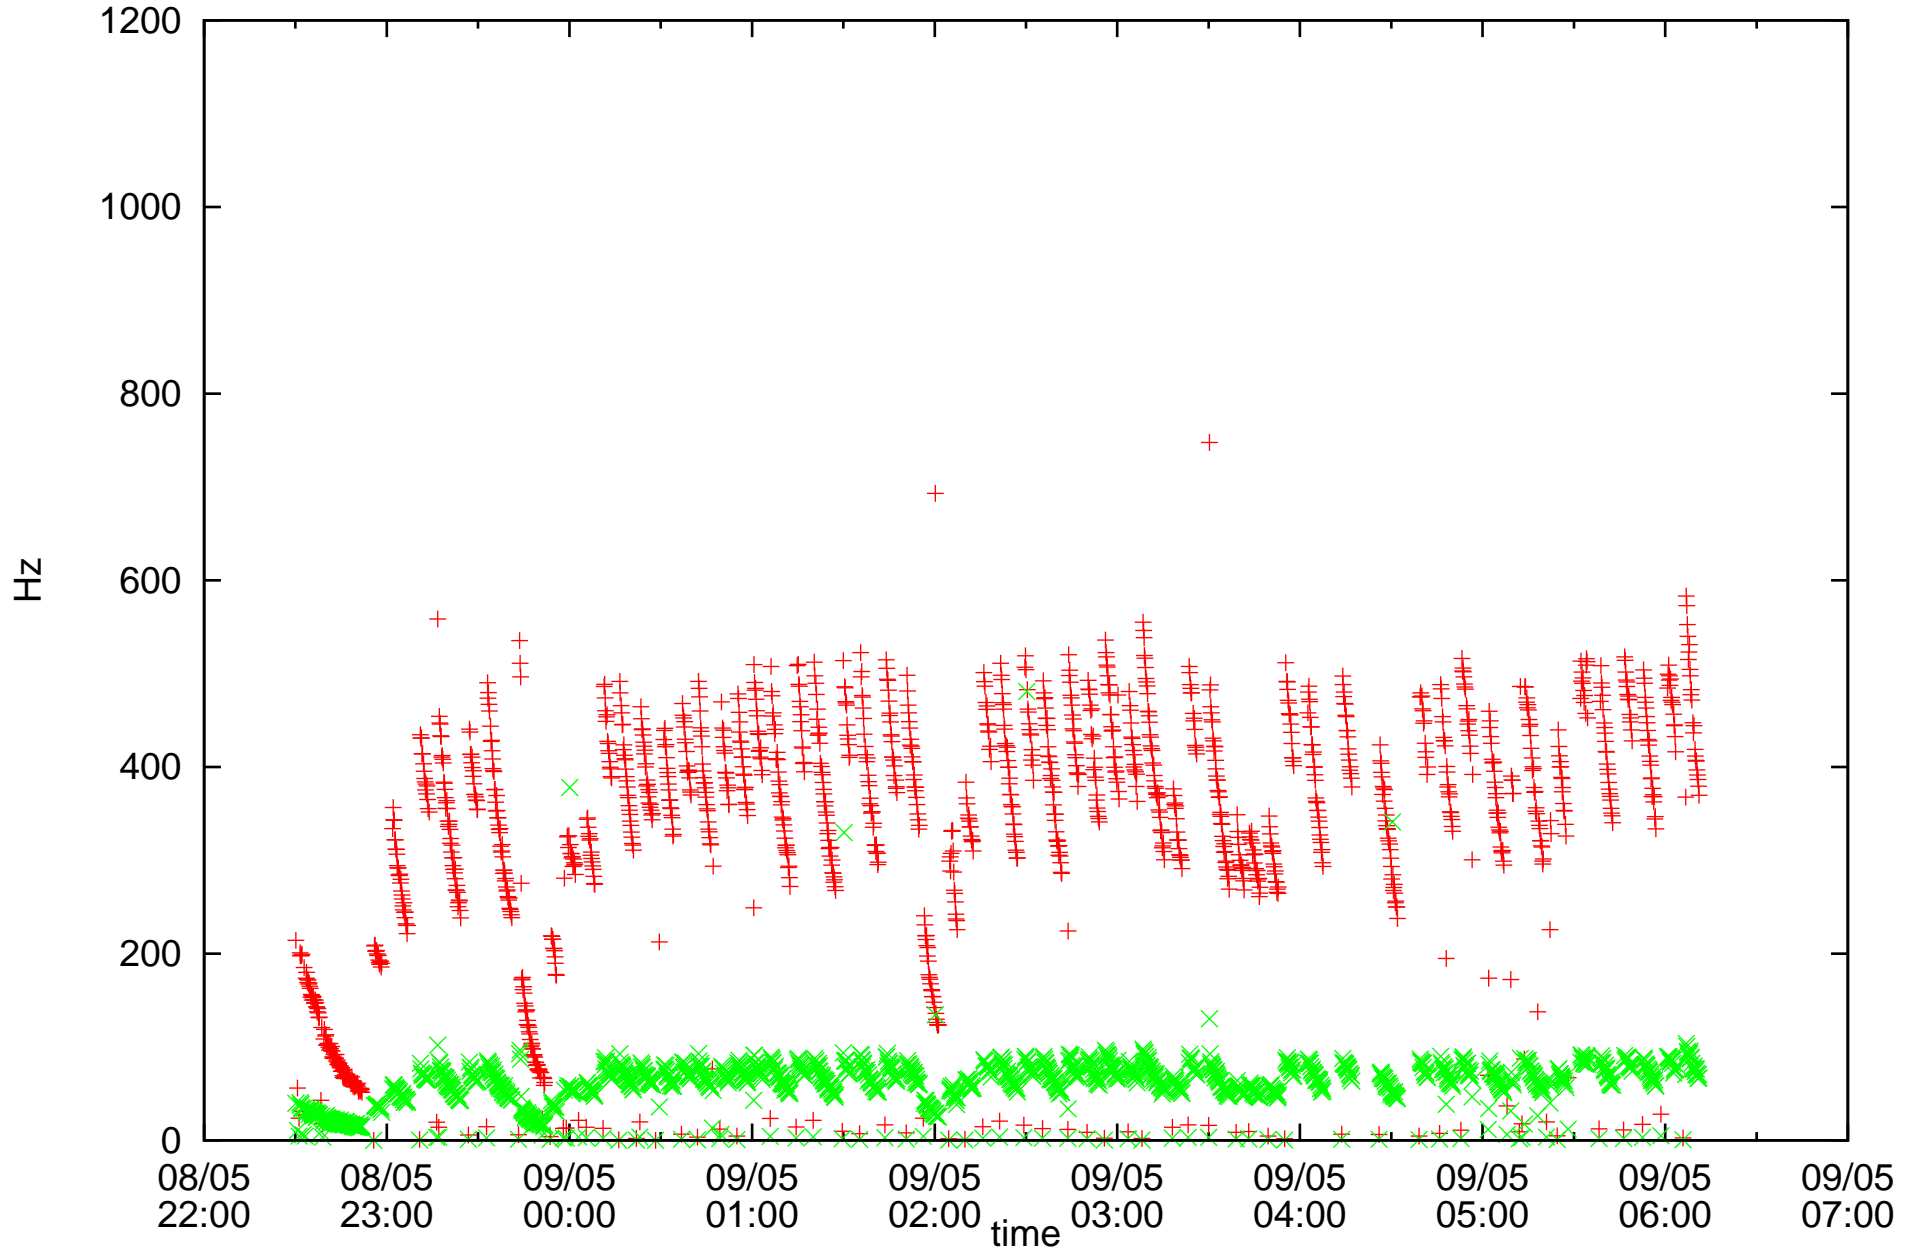

dafne current

dafne Luminosity

SDD1 (top)

SDD3 (top)

SDD8 (Bottom)

SDD10 (Bottom)

SDD11 (Bottom)

SDD12 (Bottom)

SDD13 (Bottom)

SDD trig. rate with 7 SDDs and Ktrig rate