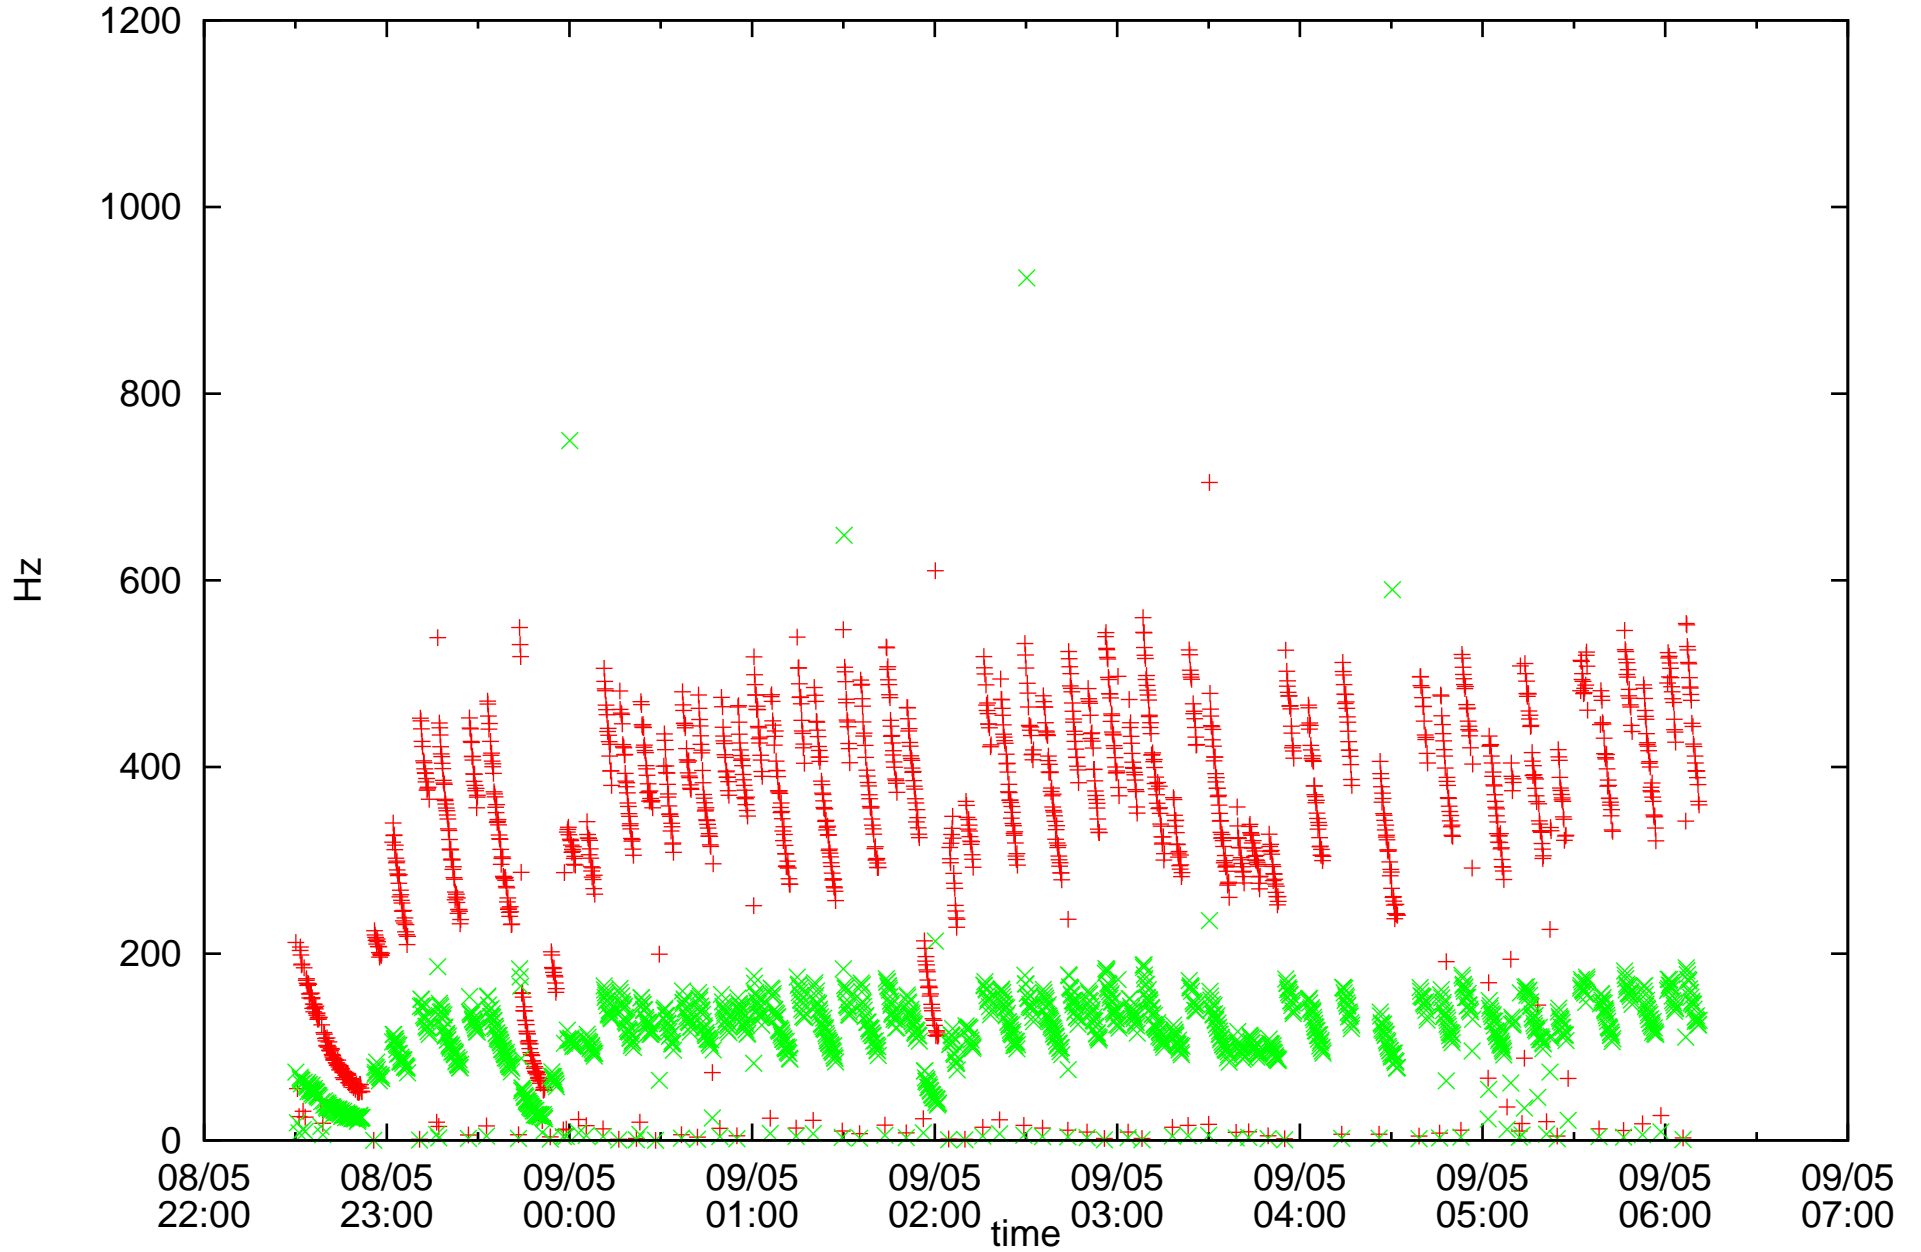

dafne current

dafne Luminosity

SDD1 (top)

SDD3 (top)

SDD8 (Bottom)

SDD10 (Bottom)

SDD11 (Bottom)

SDD12 (Bottom)

SDD13 (Bottom)

SDD trig. rate with 7 SDDs and Ktrig rate