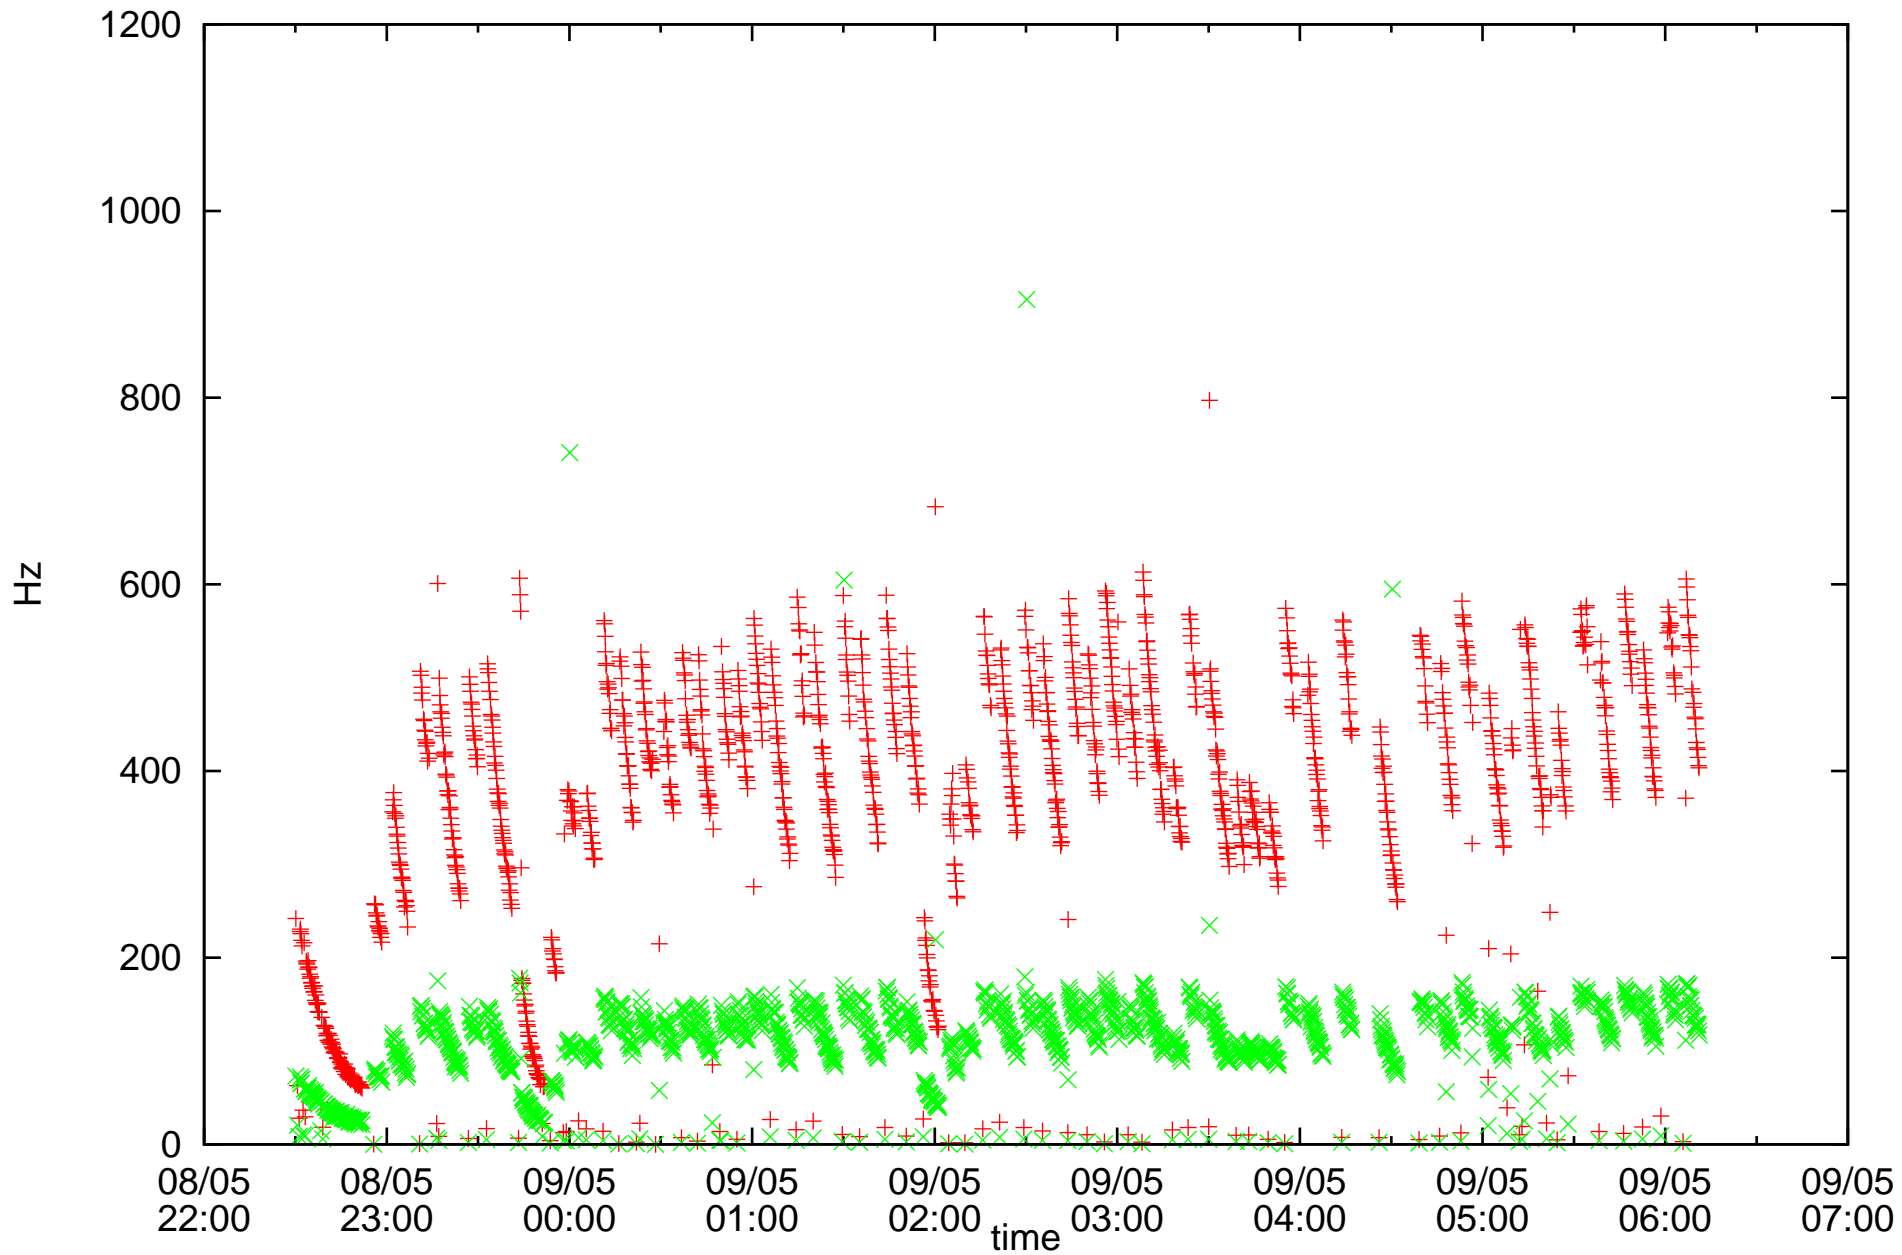

dafne current

dafne Luminosity

SDD1 (top)

SDD3 (top)

SDD8 (Bottom)

SDD10 (Bottom)

SDD11 (Bottom)

SDD12 (Bottom)

SDD13 (Bottom)

SDD trig. rate with 7 SDDs and Ktrig rate