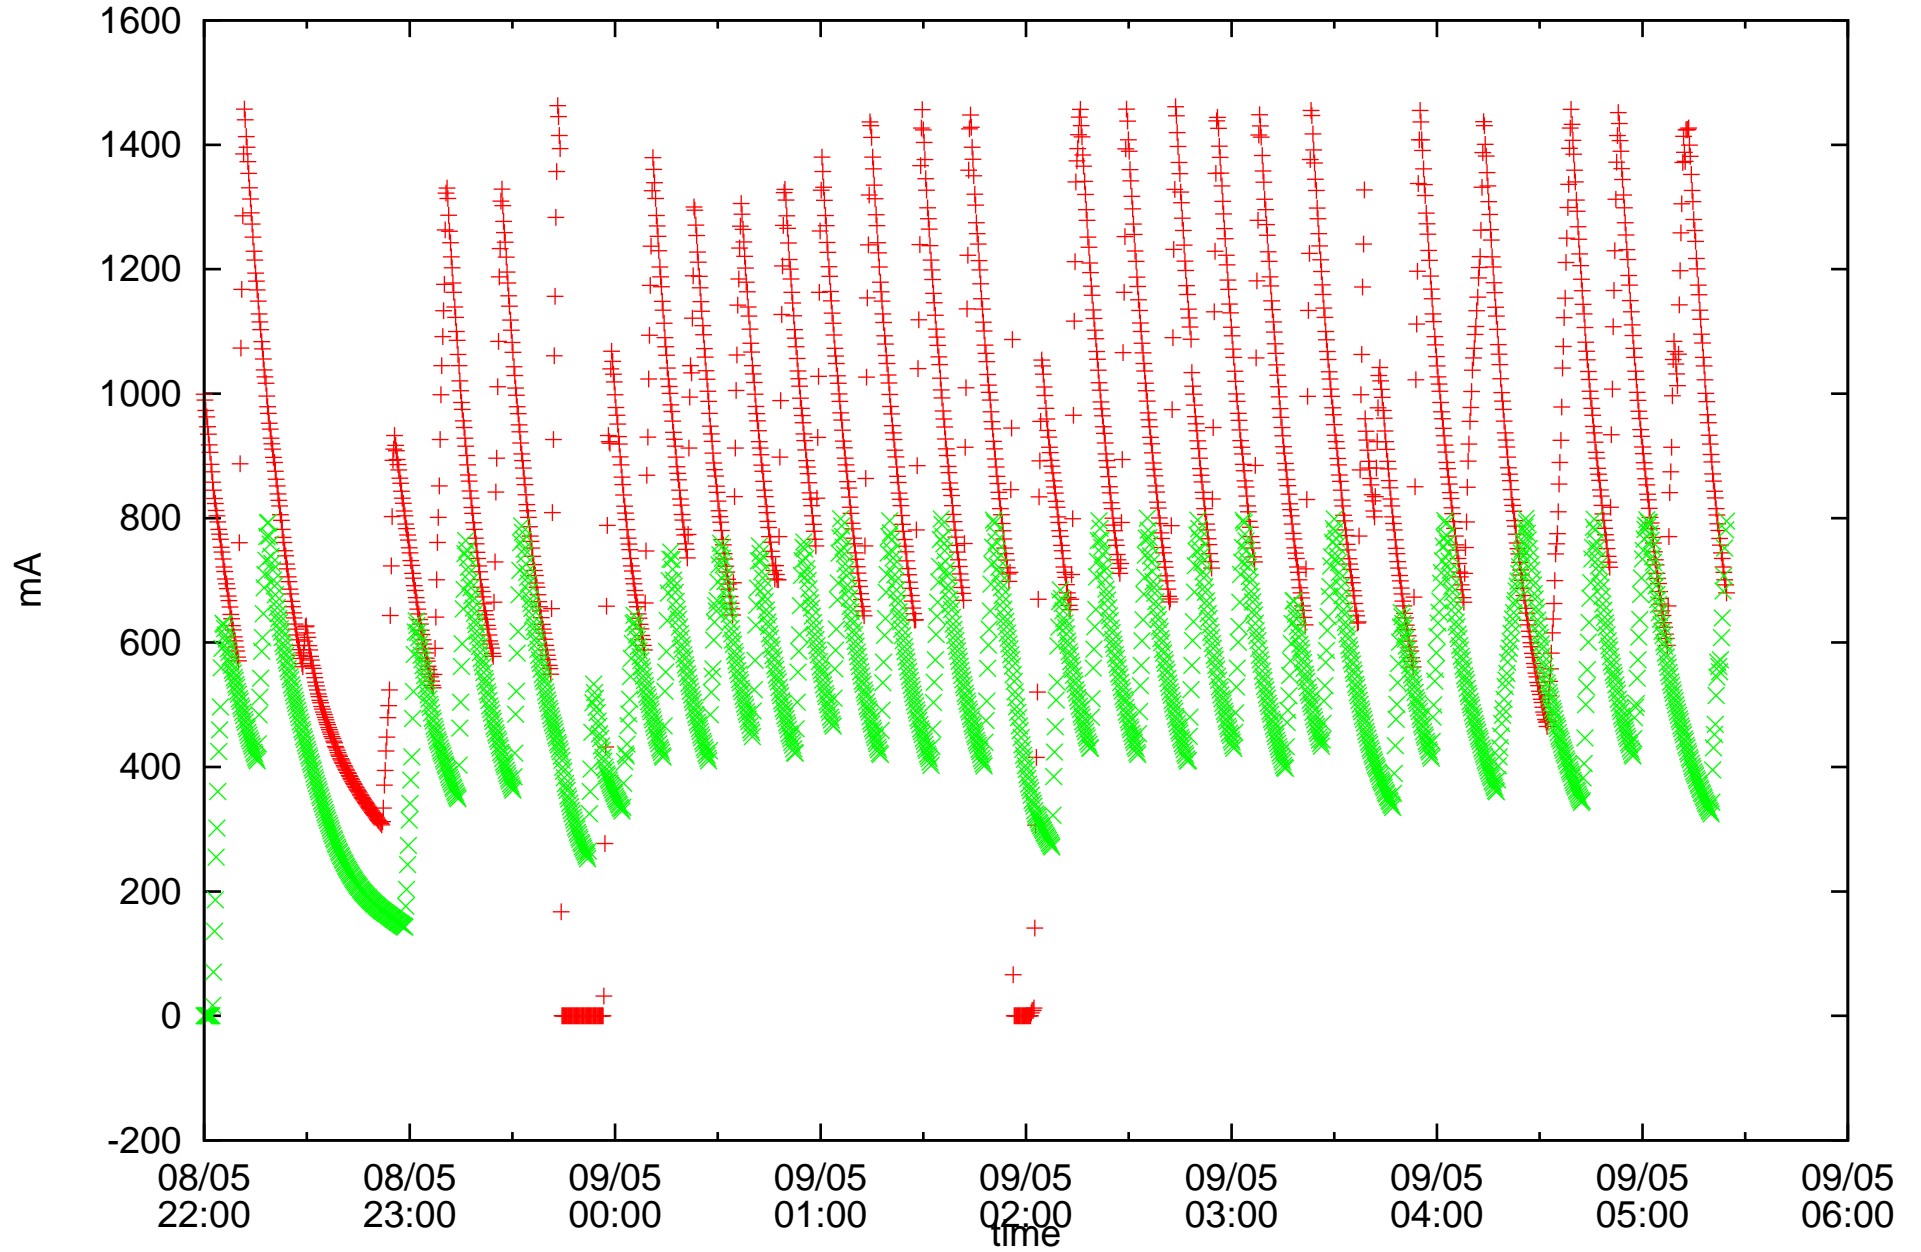

dafne current

dafne Luminosity

SDD1 (top)

SDD3 (top)

SDD8 (Bottom)

SDD10 (Bottom)

SDD11 (Bottom)

SDD12 (Bottom)

SDD13 (Bottom)

SDD trig. rate with 7 SDDs and Ktrig rate