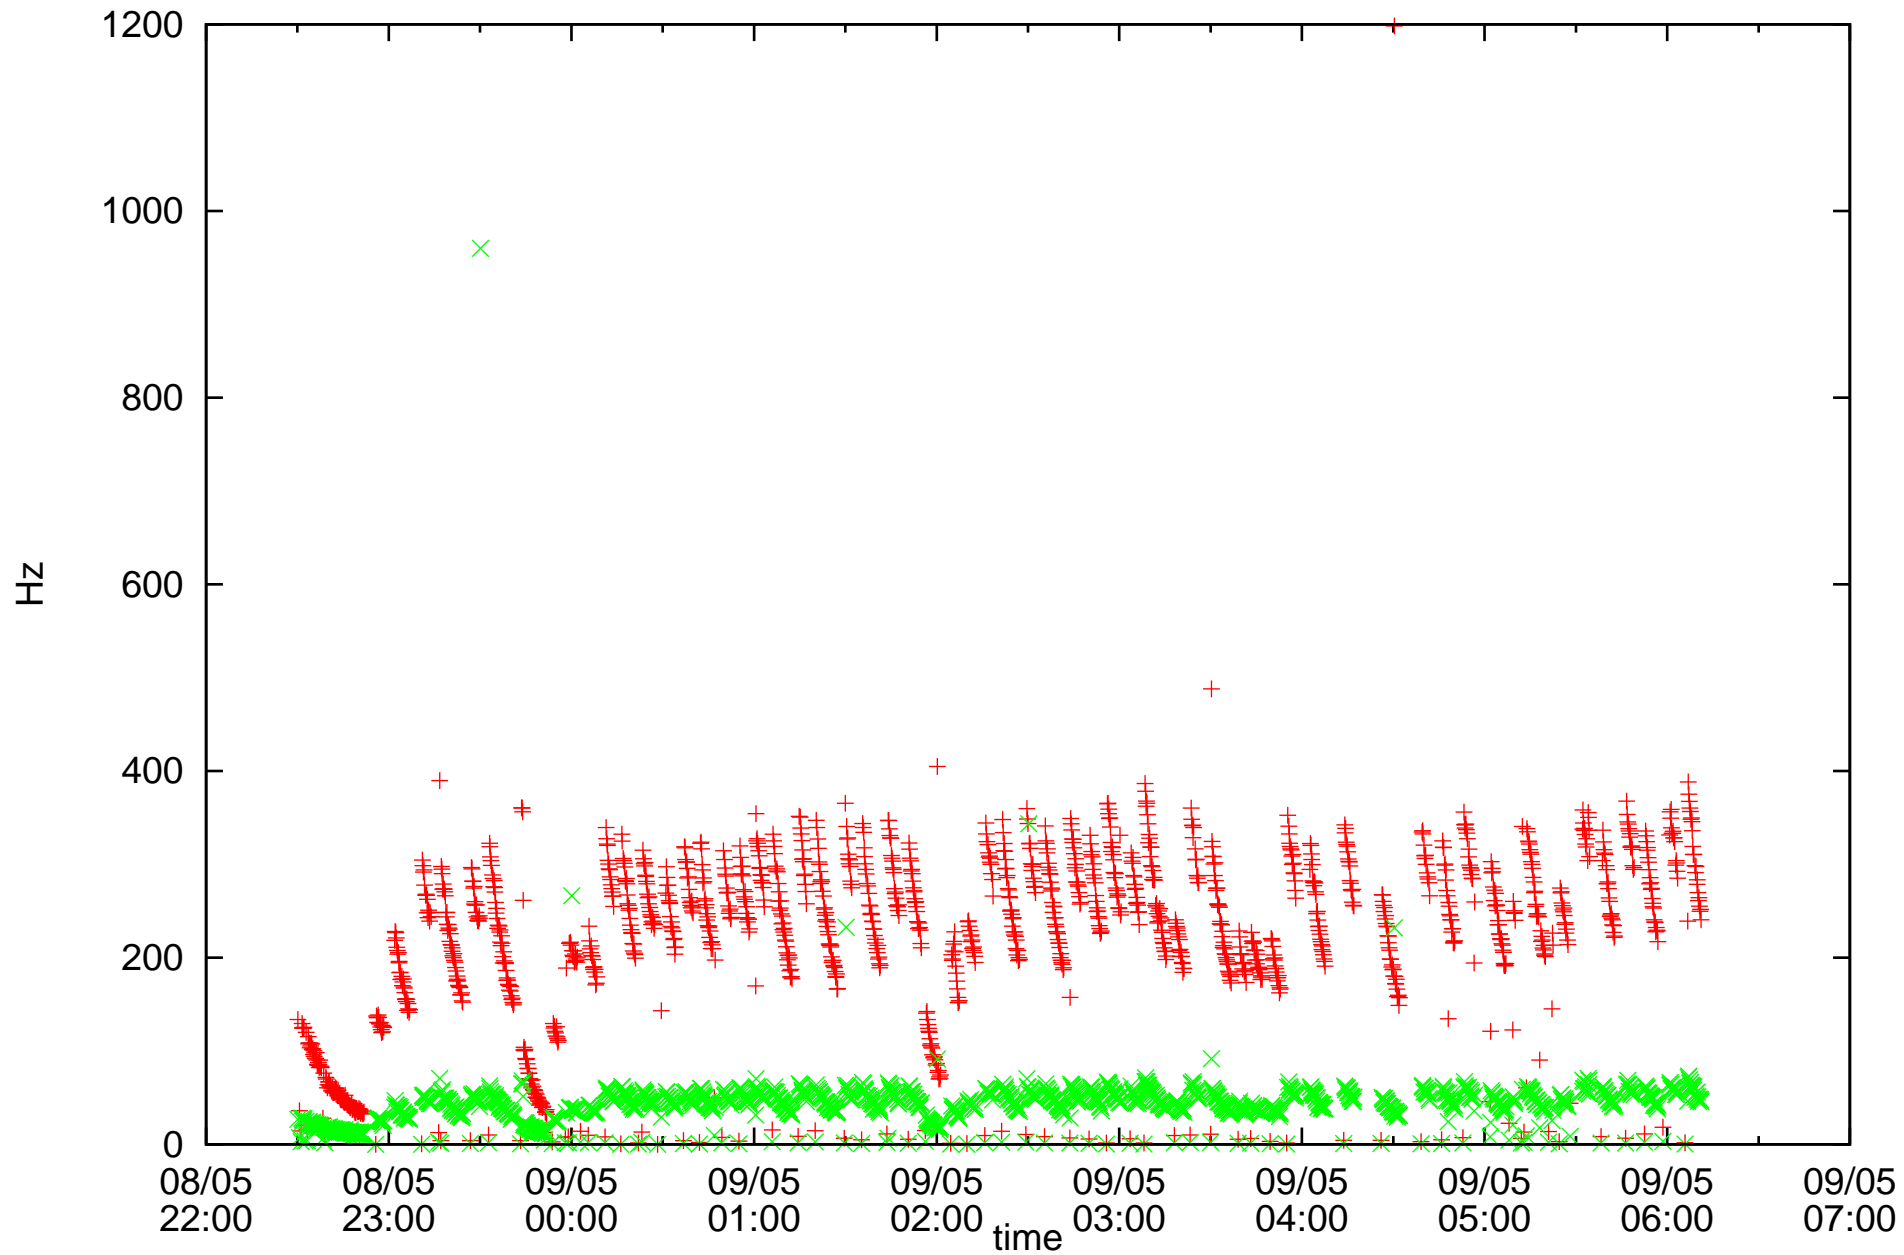

dafne current

dafne Luminosity

SDD1 (top)

SDD3 (top)

SDD8 (Bottom)

SDD10 (Bottom)

SDD11 (Bottom)

SDD12 (Bottom)

SDD13 (Bottom)

SDD trig. rate with 7 SDDs and Ktrig rate