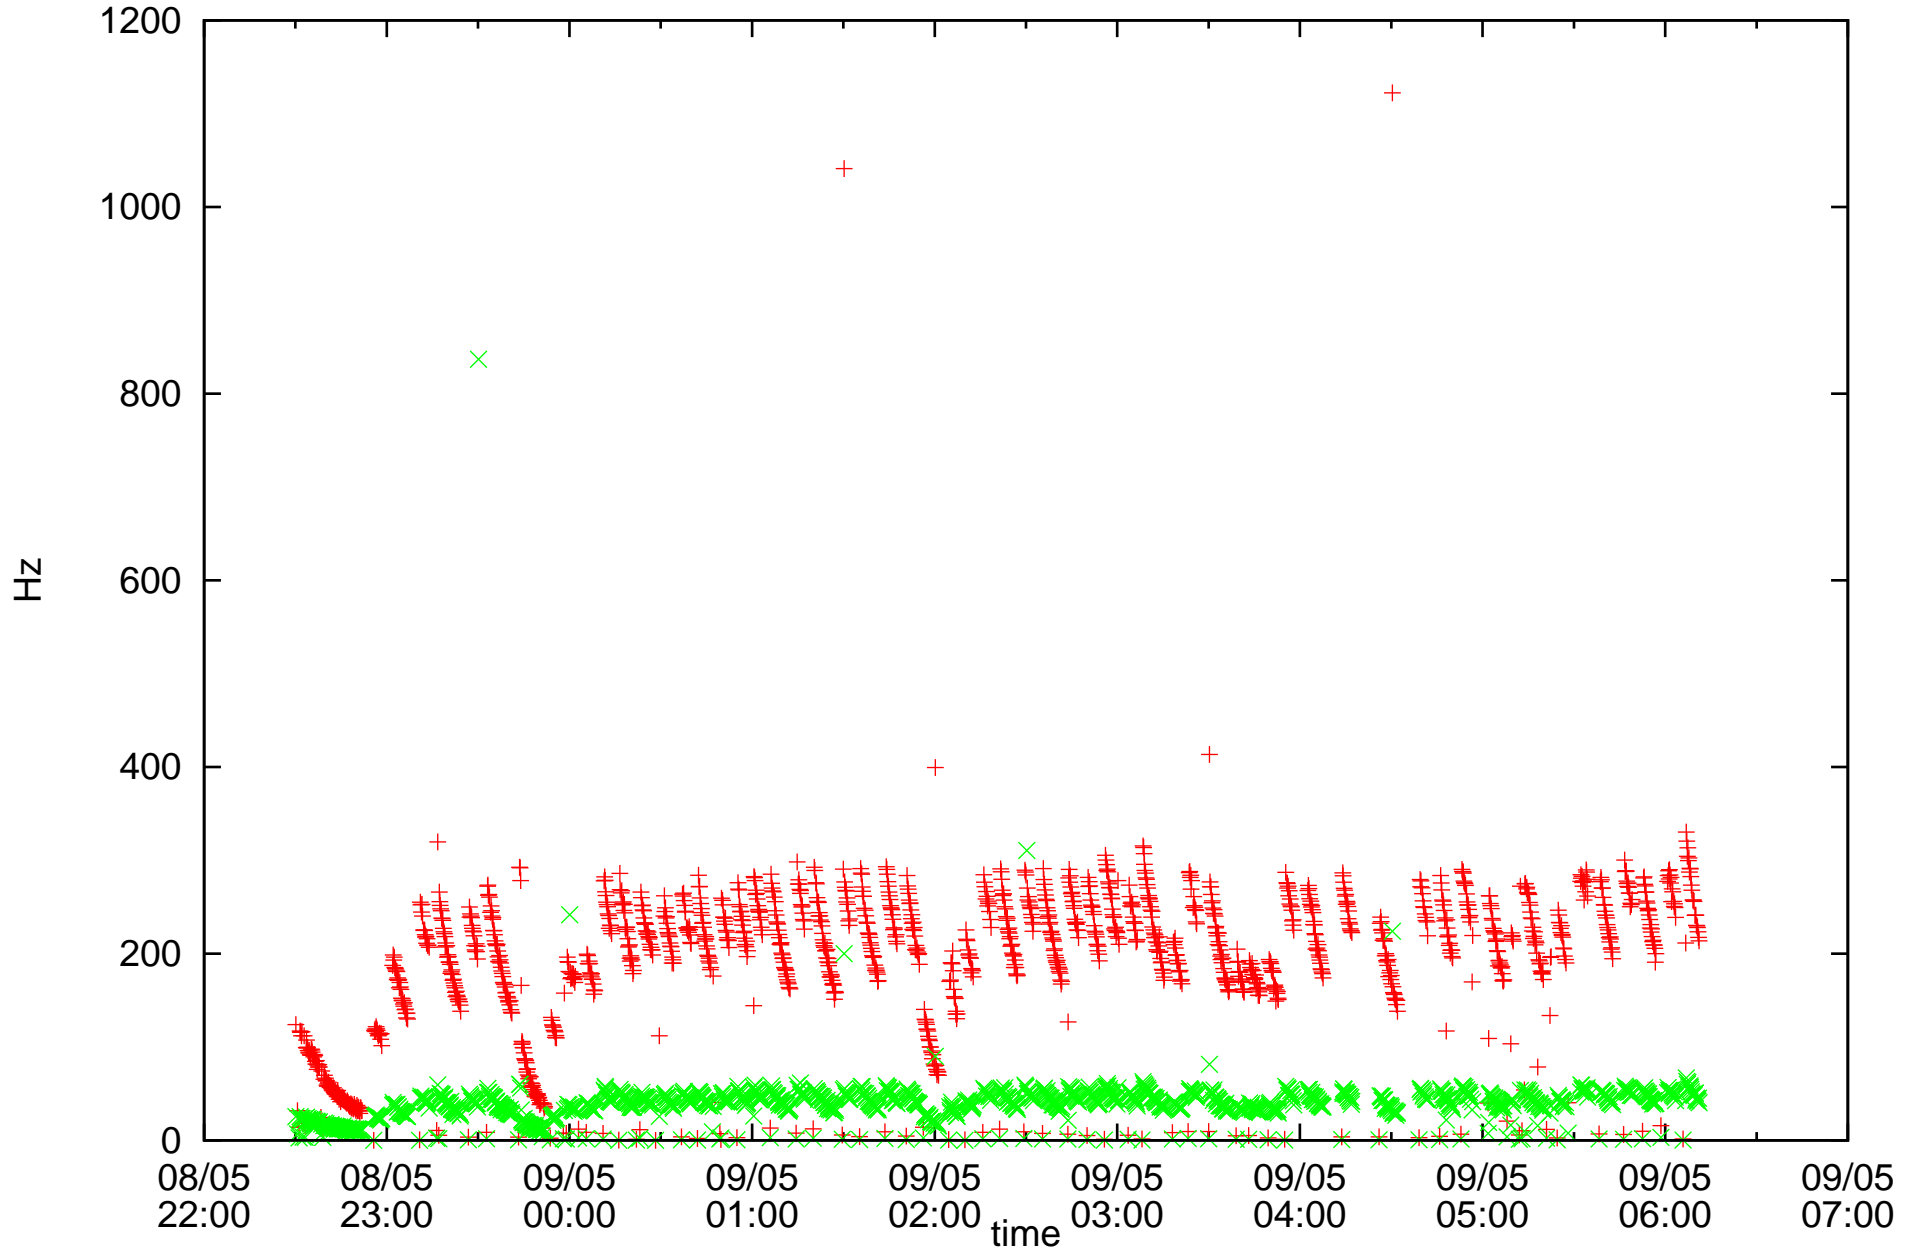

dafne current

dafne Luminosity

SDD1 (top)

SDD3 (top)

SDD8 (Bottom)

SDD10 (Bottom)

SDD11 (Bottom)

SDD12 (Bottom)

SDD13 (Bottom)

SDD trig. rate with 7 SDDs and Ktrig rate