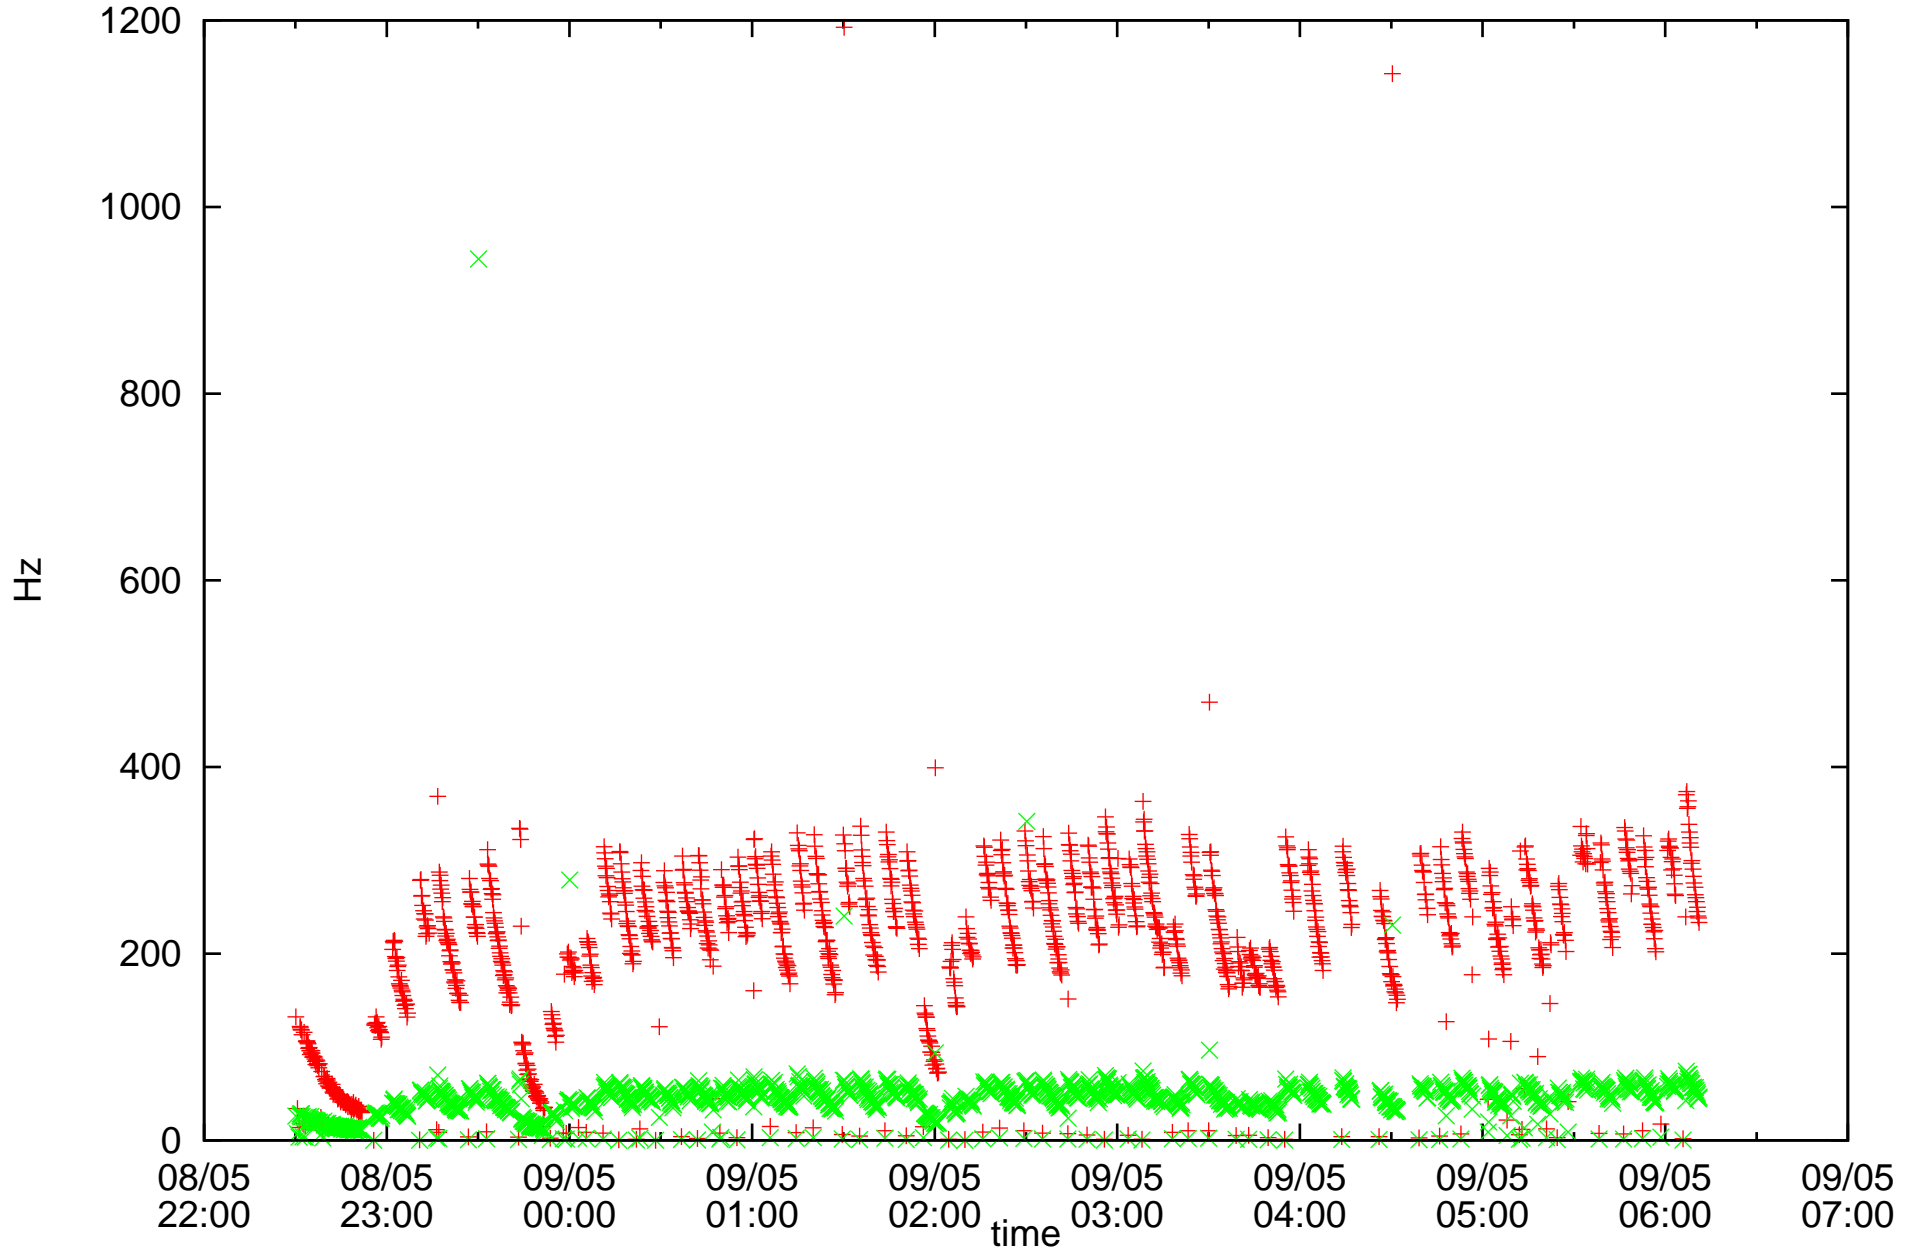

dafne current

dafne Luminosity

SDD1 (top)

SDD3 (top)

SDD8 (Bottom)

SDD10 (Bottom)

SDD11 (Bottom)

SDD12 (Bottom)

SDD13 (Bottom)

SDD trig. rate with 7 SDDs and Ktrig rate