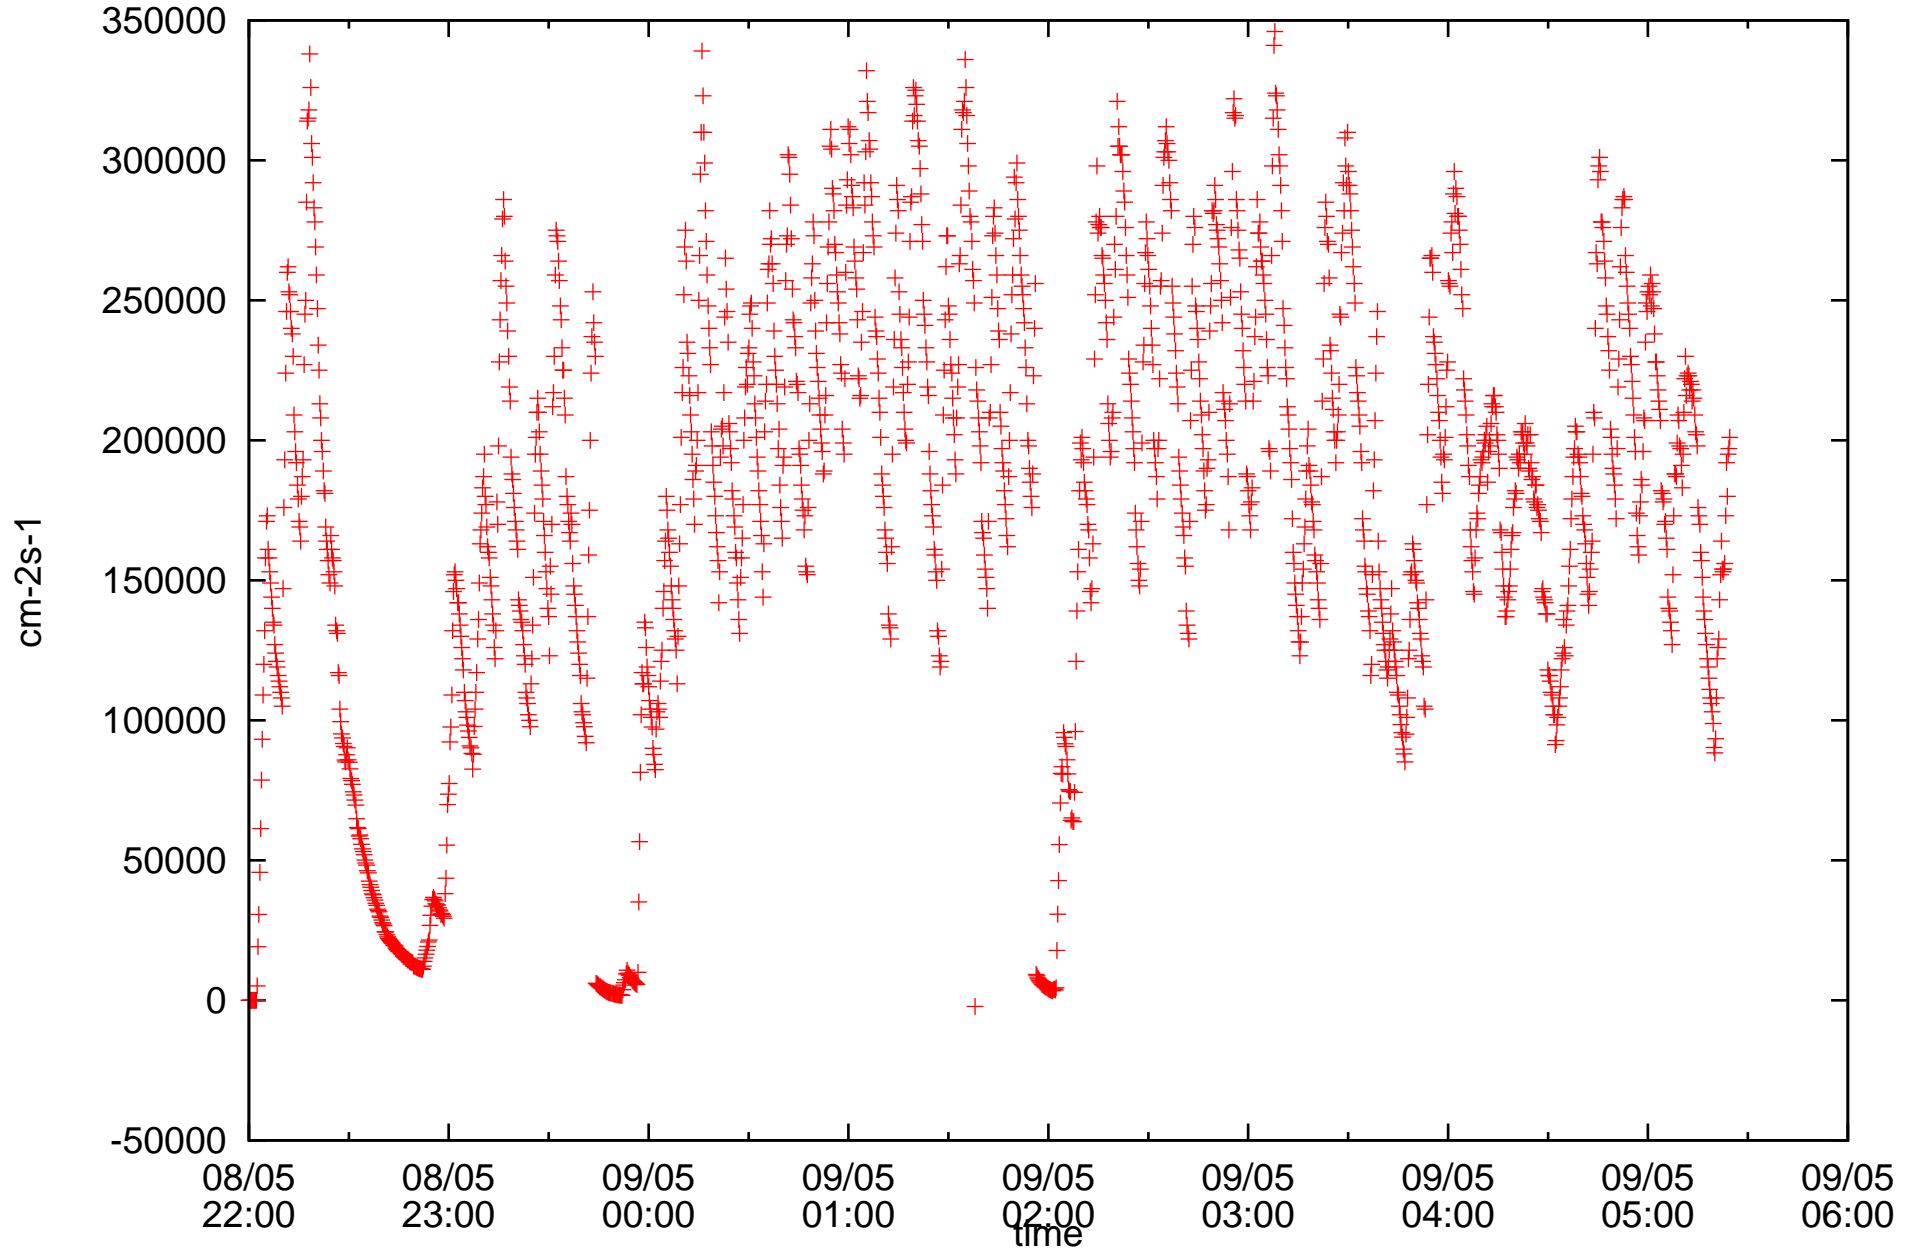

dafne current

dafne Luminosity

SDD1 (top)

SDD3 (top)

SDD8 (Bottom)

SDD10 (Bottom)

SDD11 (Bottom)

SDD12 (Bottom)

SDD13 (Bottom)

SDD trig. rate with 7 SDDs and Ktrig rate