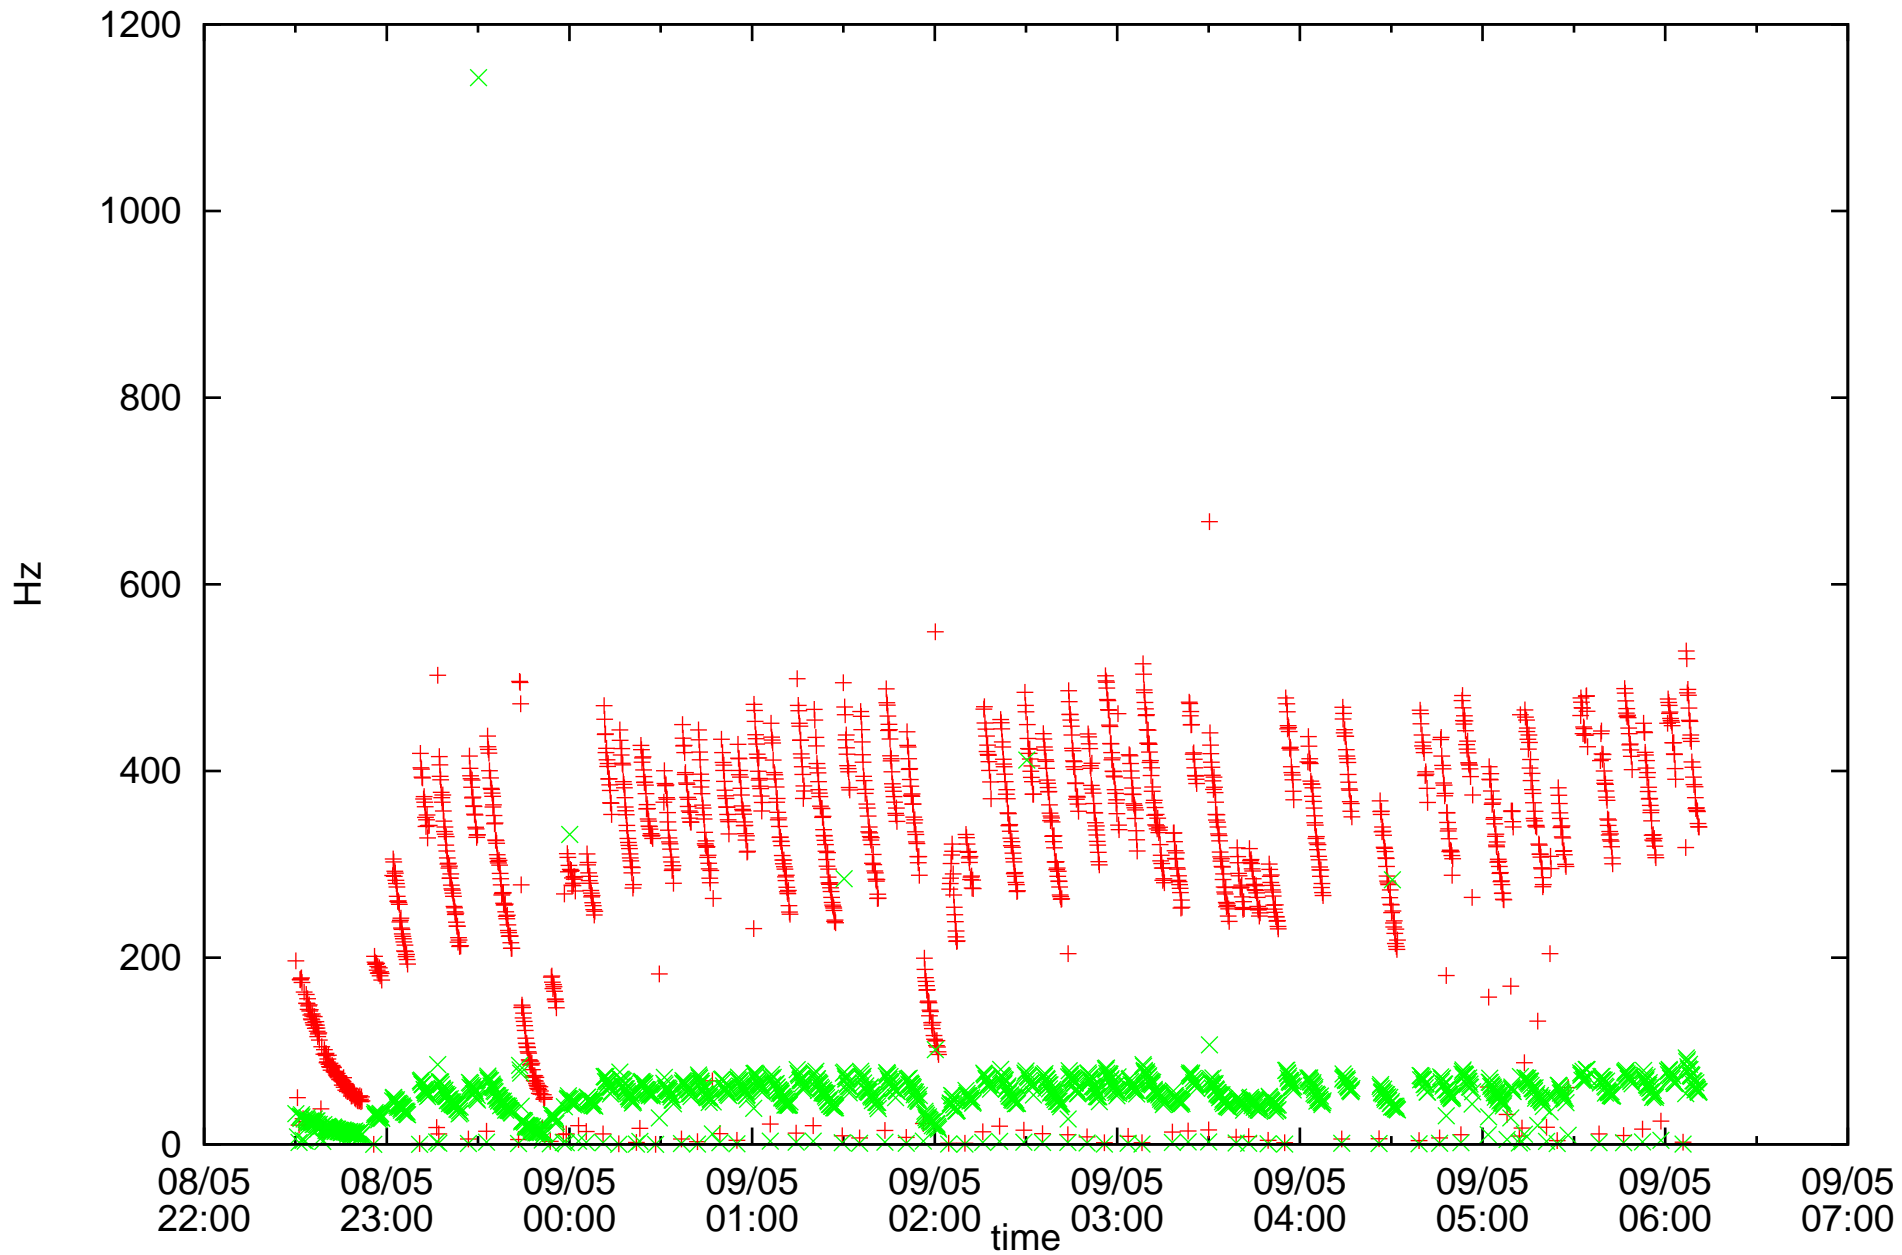

dafne current

dafne Luminosity

SDD1 (top)

SDD3 (top)

SDD8 (Bottom)

SDD10 (Bottom)

SDD11 (Bottom)

SDD12 (Bottom)

SDD13 (Bottom)

SDD trig. rate with 7 SDDs and Ktrig rate