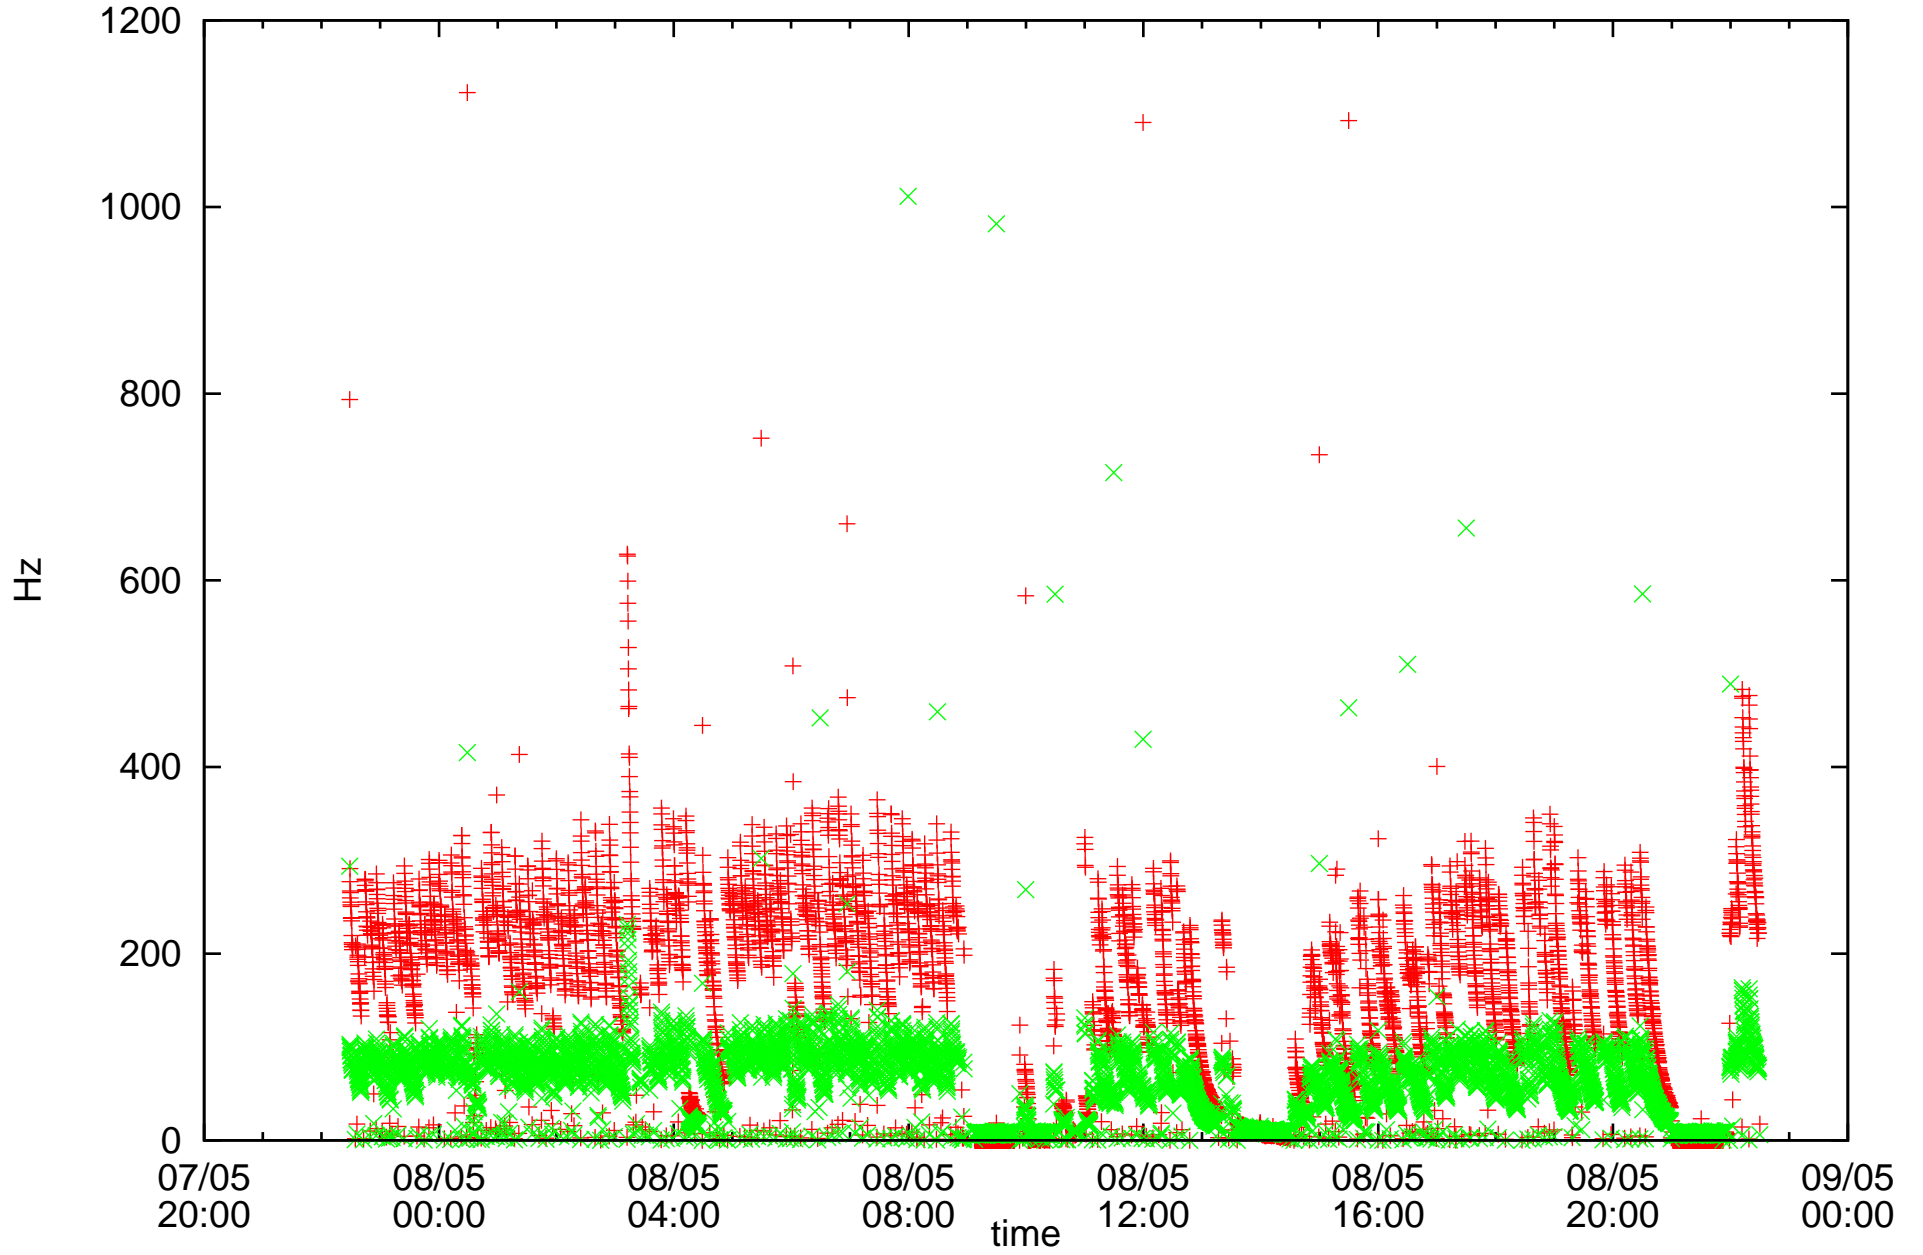

dafne current

dafne Luminosity

SDD1 (top)

SDD3 (top)

SDD8 (Bottom)

SDD10 (Bottom)

SDD11 (Bottom)

SDD12 (Bottom)

SDD13 (Bottom)

SDD trig. rate with 7 SDDs and Ktrig rate