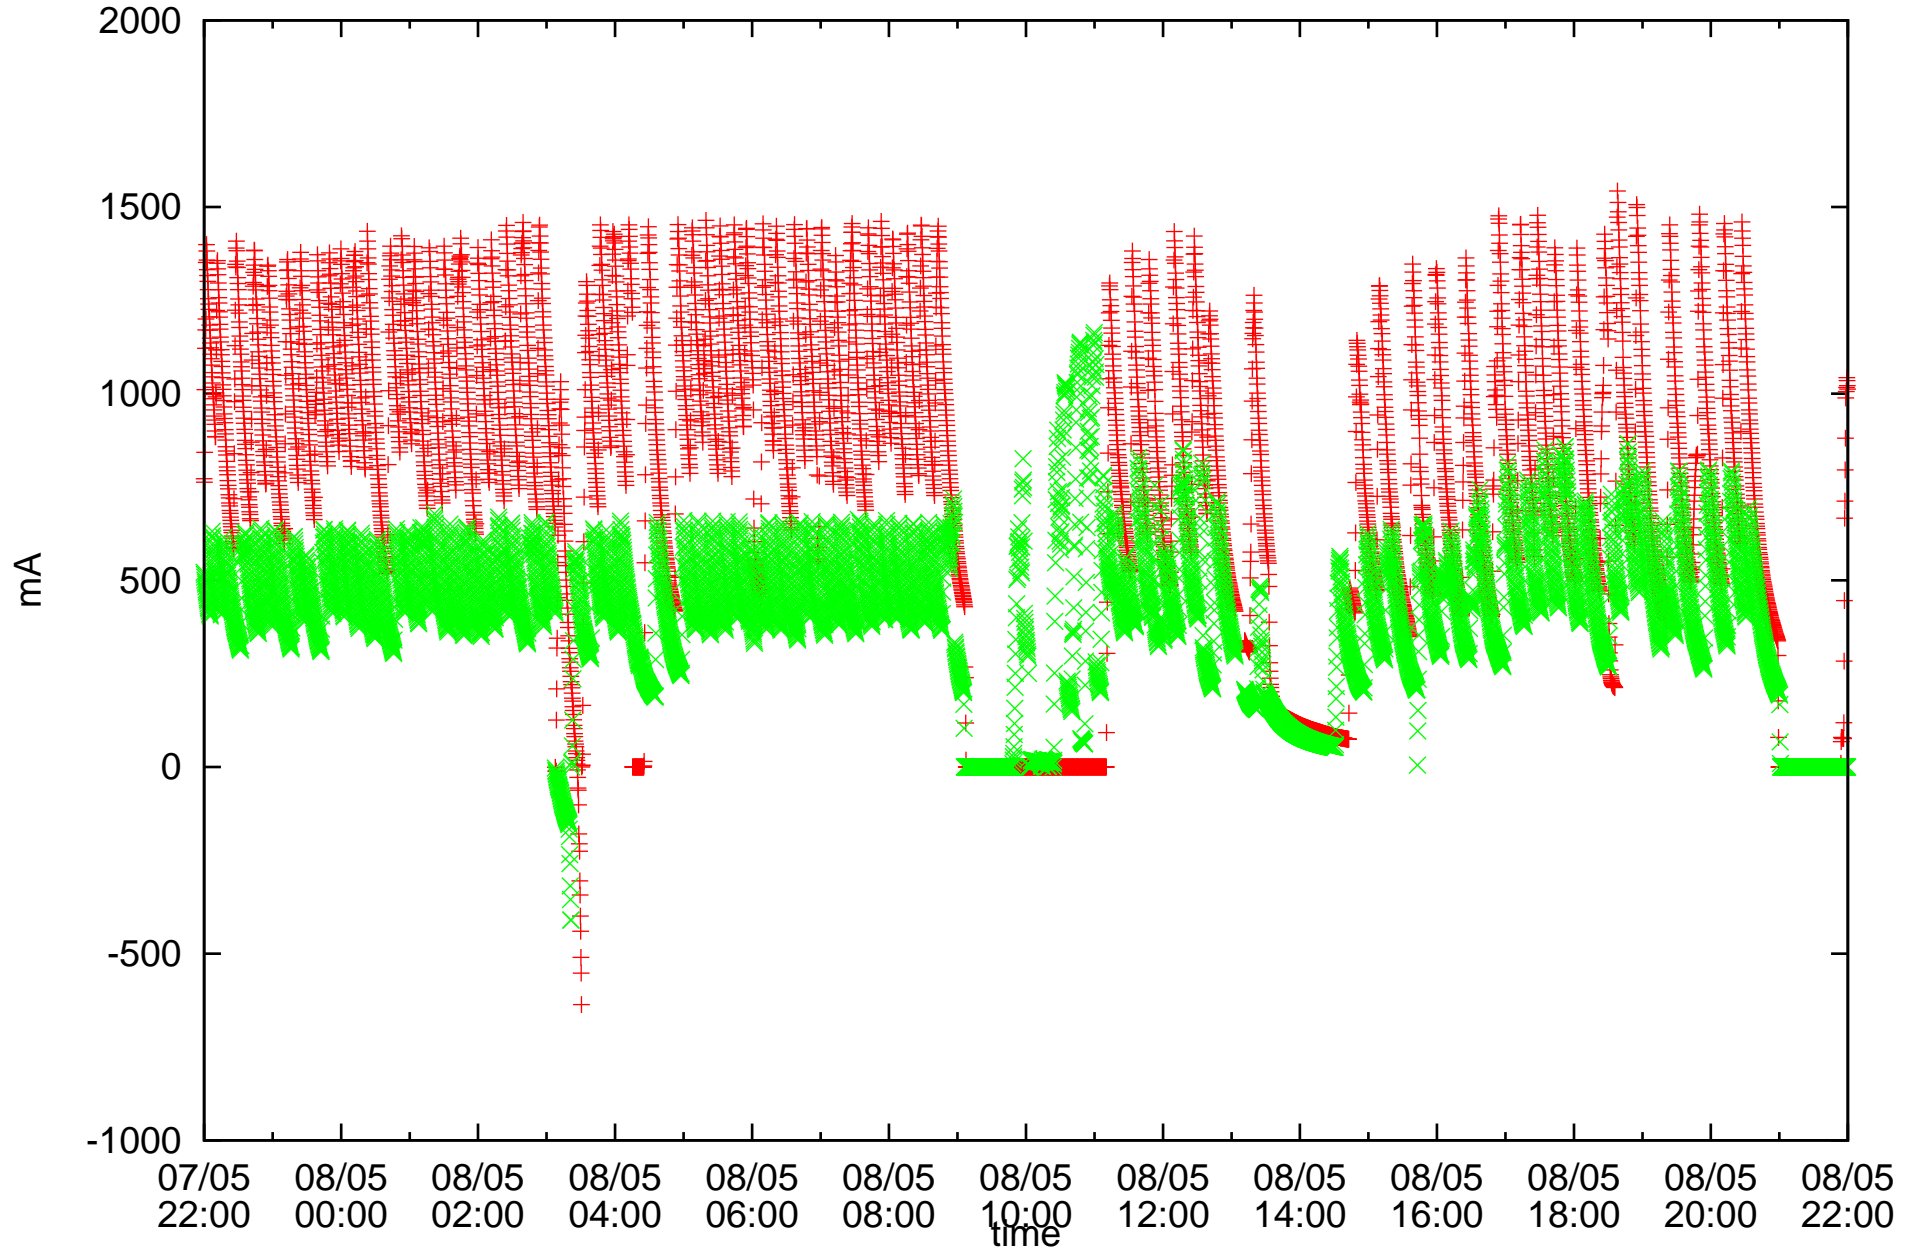

dafne current

dafne Luminosity

SDD1 (top)

SDD3 (top)

SDD8 (Bottom)

SDD10 (Bottom)

SDD11 (Bottom)

SDD12 (Bottom)

SDD13 (Bottom)

SDD trig. rate with 7 SDDs and Ktrig rate