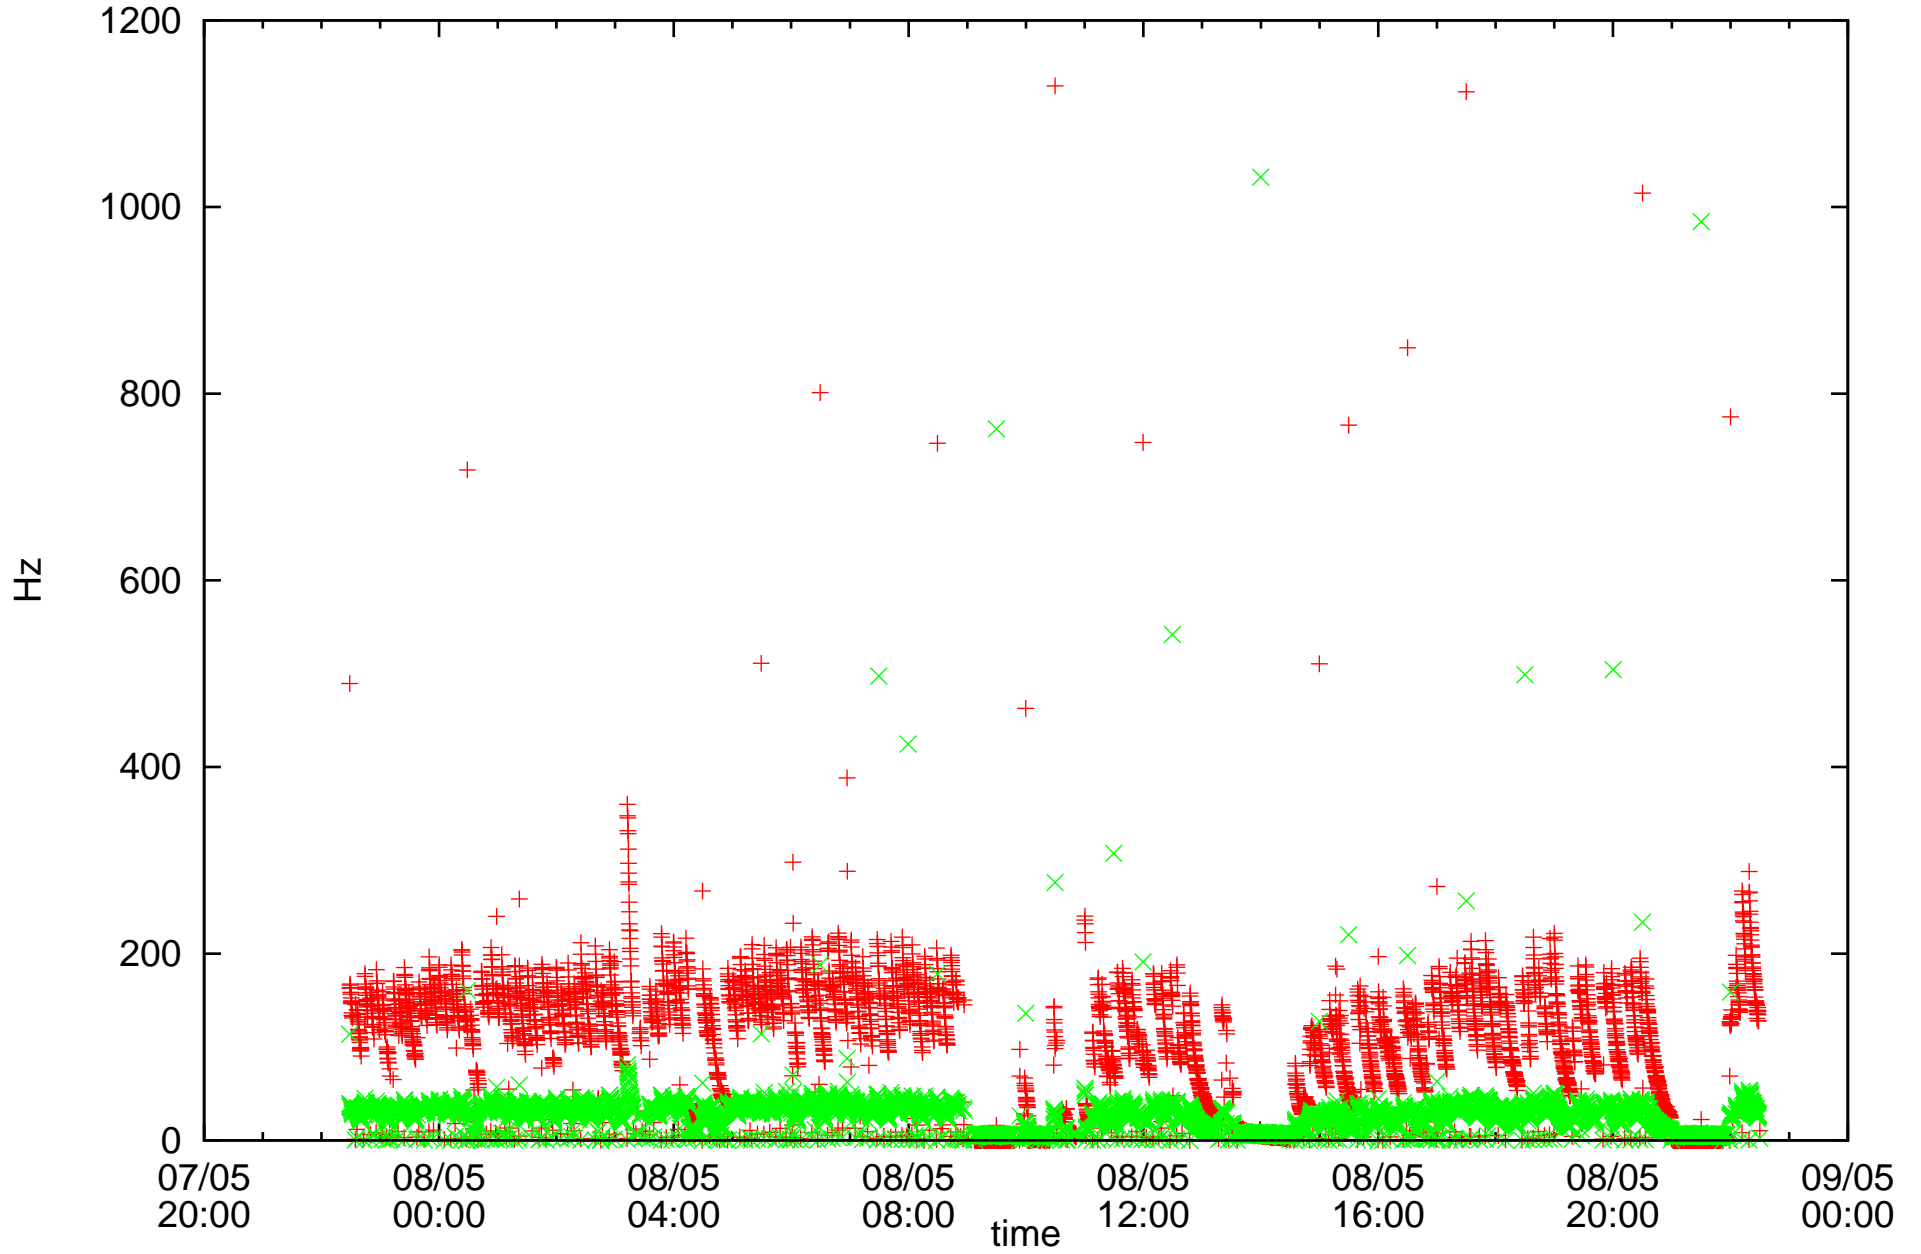

dafne current

dafne Luminosity

SDD1 (top)

SDD3 (top)

SDD8 (Bottom)

SDD10 (Bottom)

SDD11 (Bottom)

SDD12 (Bottom)

SDD13 (Bottom)

SDD trig. rate with 7 SDDs and Ktrig rate