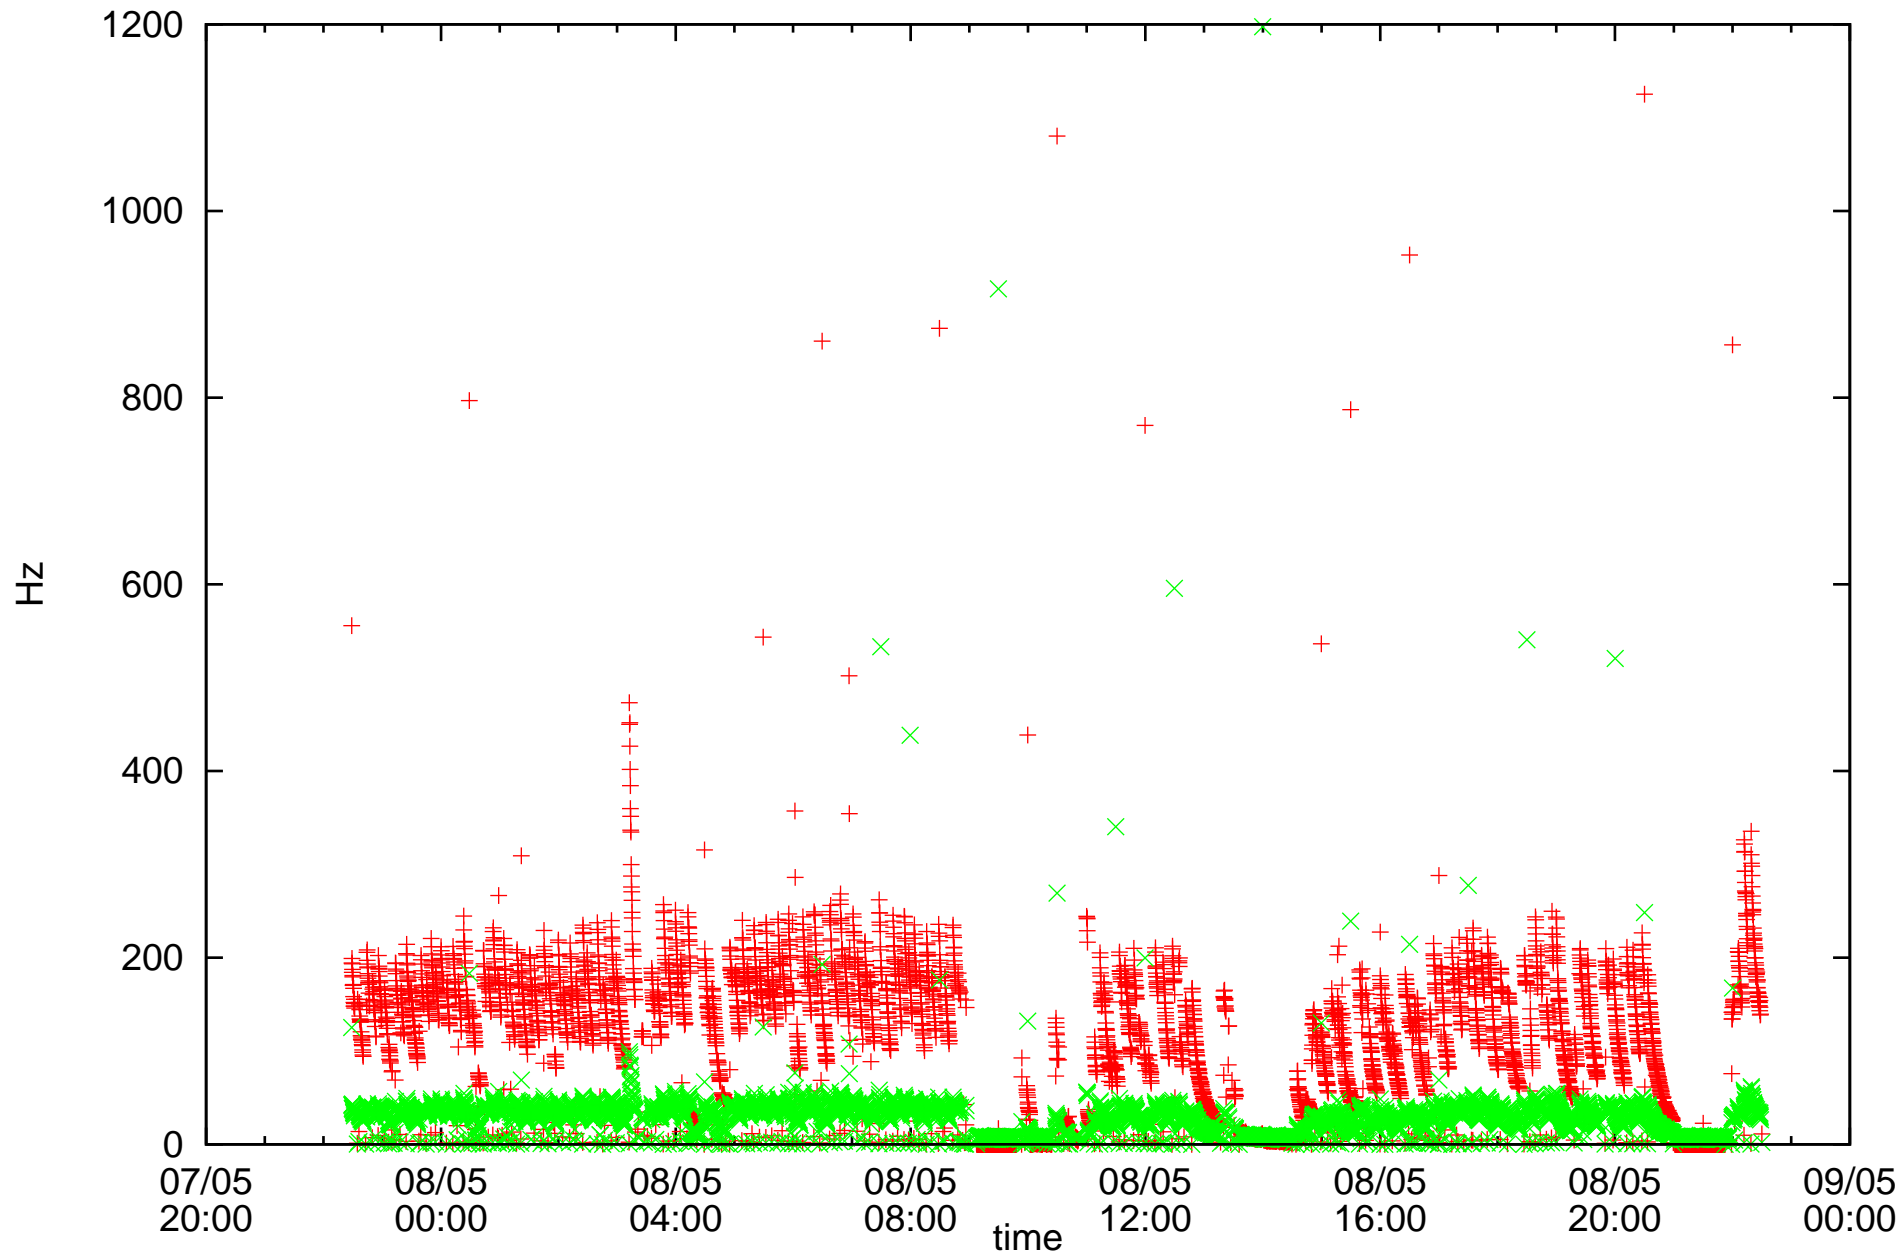

dafne current

dafne Luminosity

SDD1 (top)

SDD3 (top)

SDD8 (Bottom)

SDD10 (Bottom)

SDD11 (Bottom)

SDD12 (Bottom)

SDD13 (Bottom)

SDD trig. rate with 7 SDDs and Ktrig rate