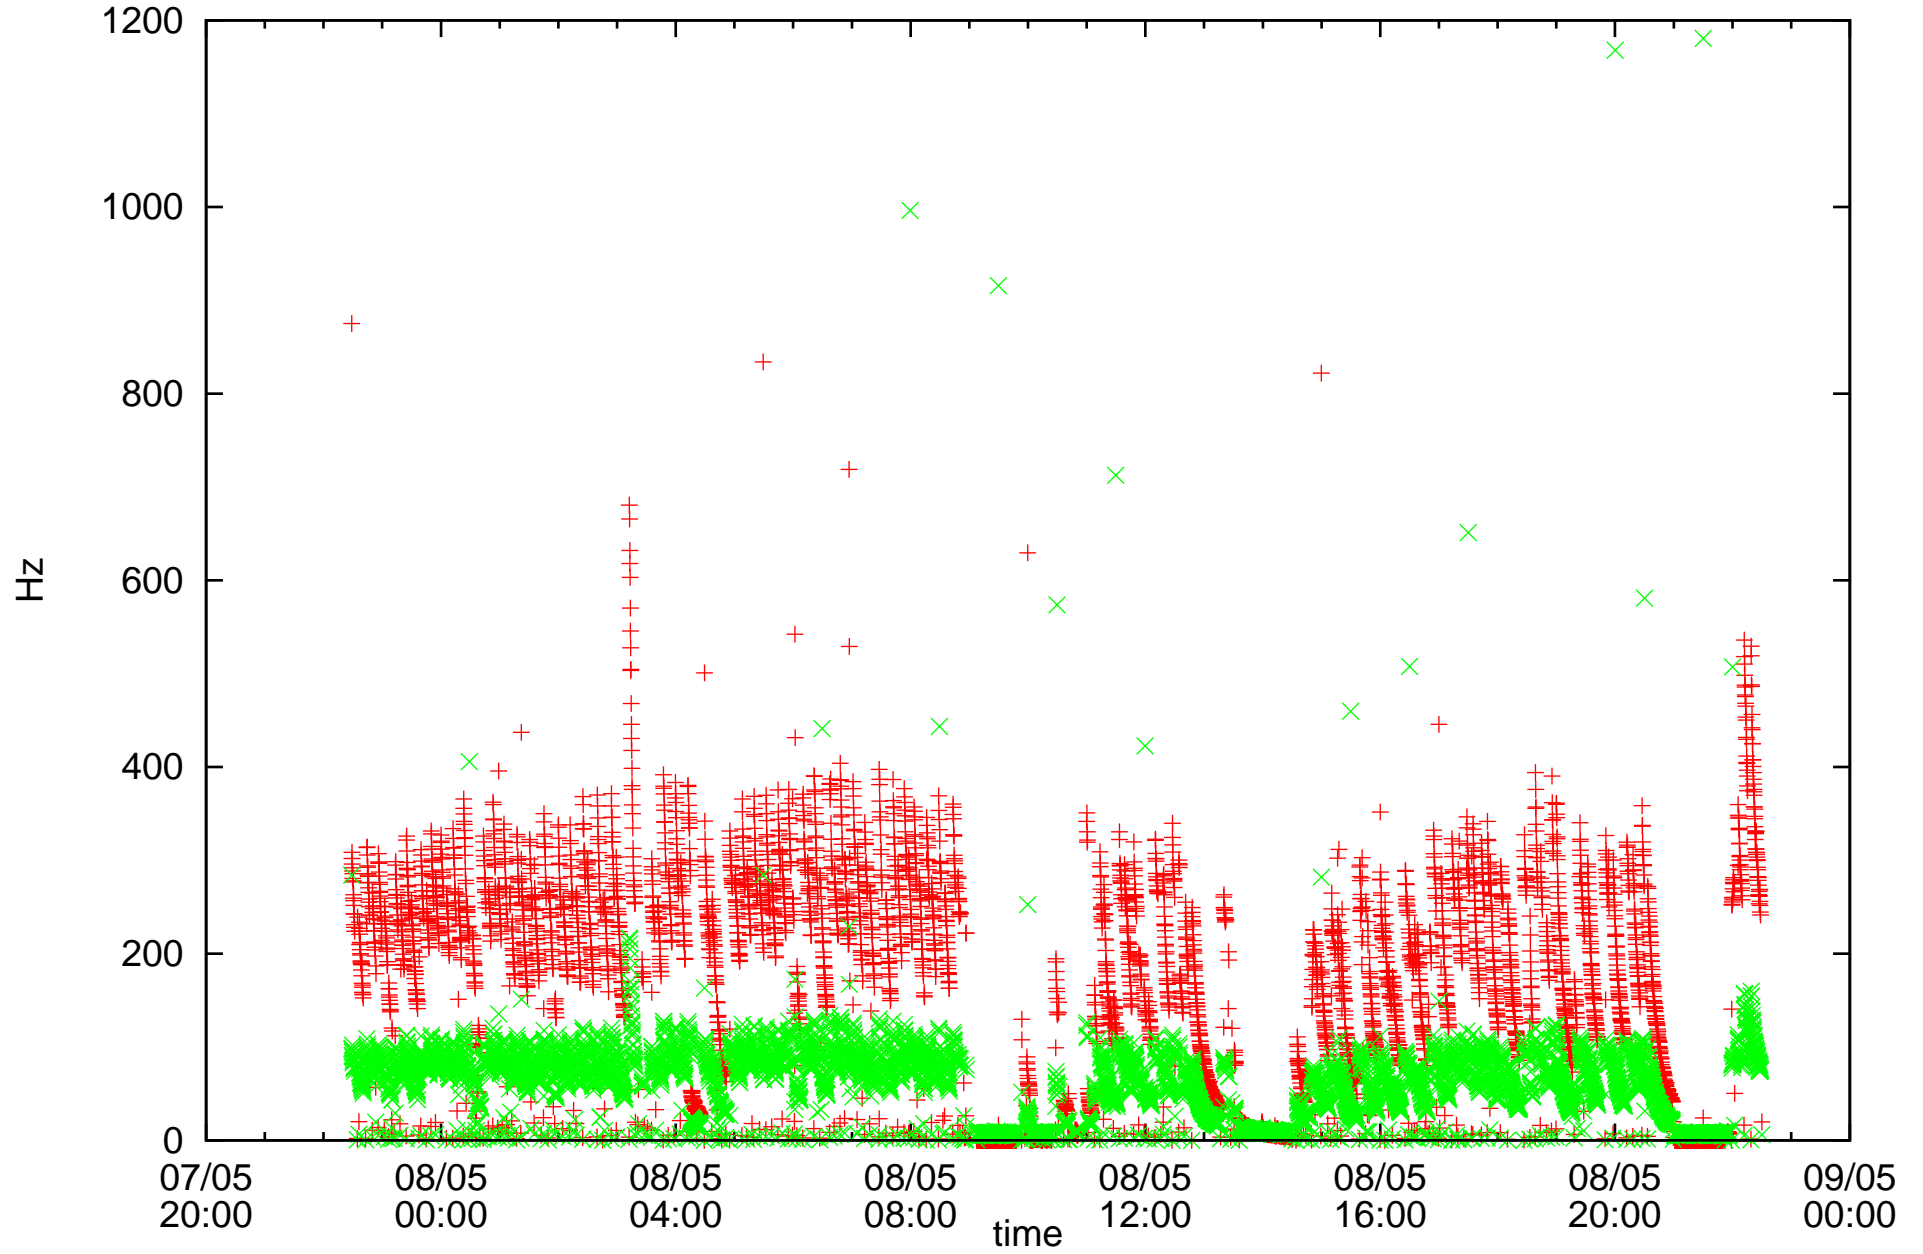

dafne current

dafne Luminosity

SDD1 (top)

SDD3 (top)

SDD8 (Bottom)

SDD10 (Bottom)

SDD11 (Bottom)

SDD12 (Bottom)

SDD13 (Bottom)

SDD trig. rate with 7 SDDs and Ktrig rate