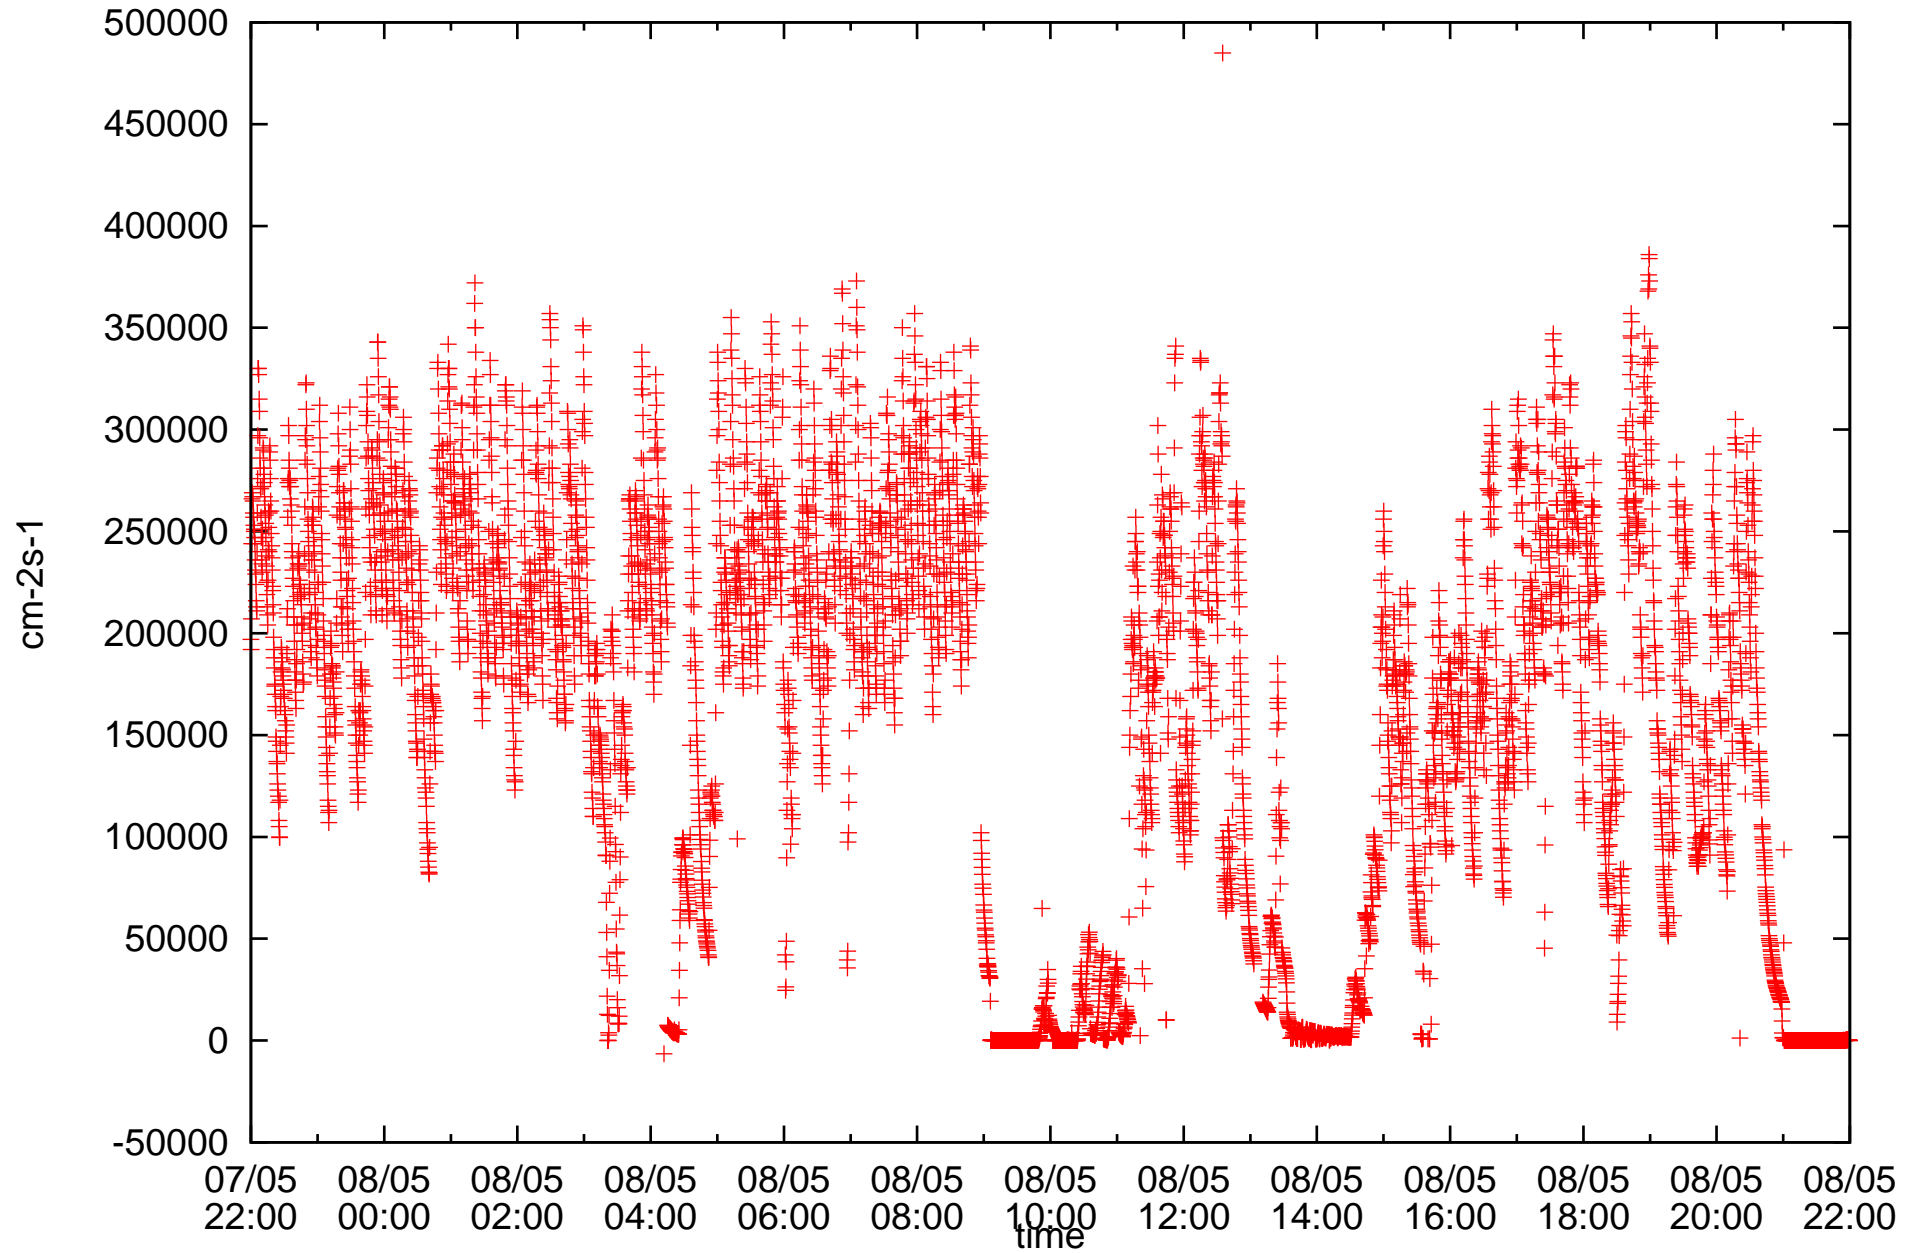

dafne current

dafne Luminosity

SDD1 (top)

SDD3 (top)

SDD8 (Bottom)

SDD10 (Bottom)

SDD11 (Bottom)

SDD12 (Bottom)

SDD13 (Bottom)

SDD trig. rate with 7 SDDs and Ktrig rate