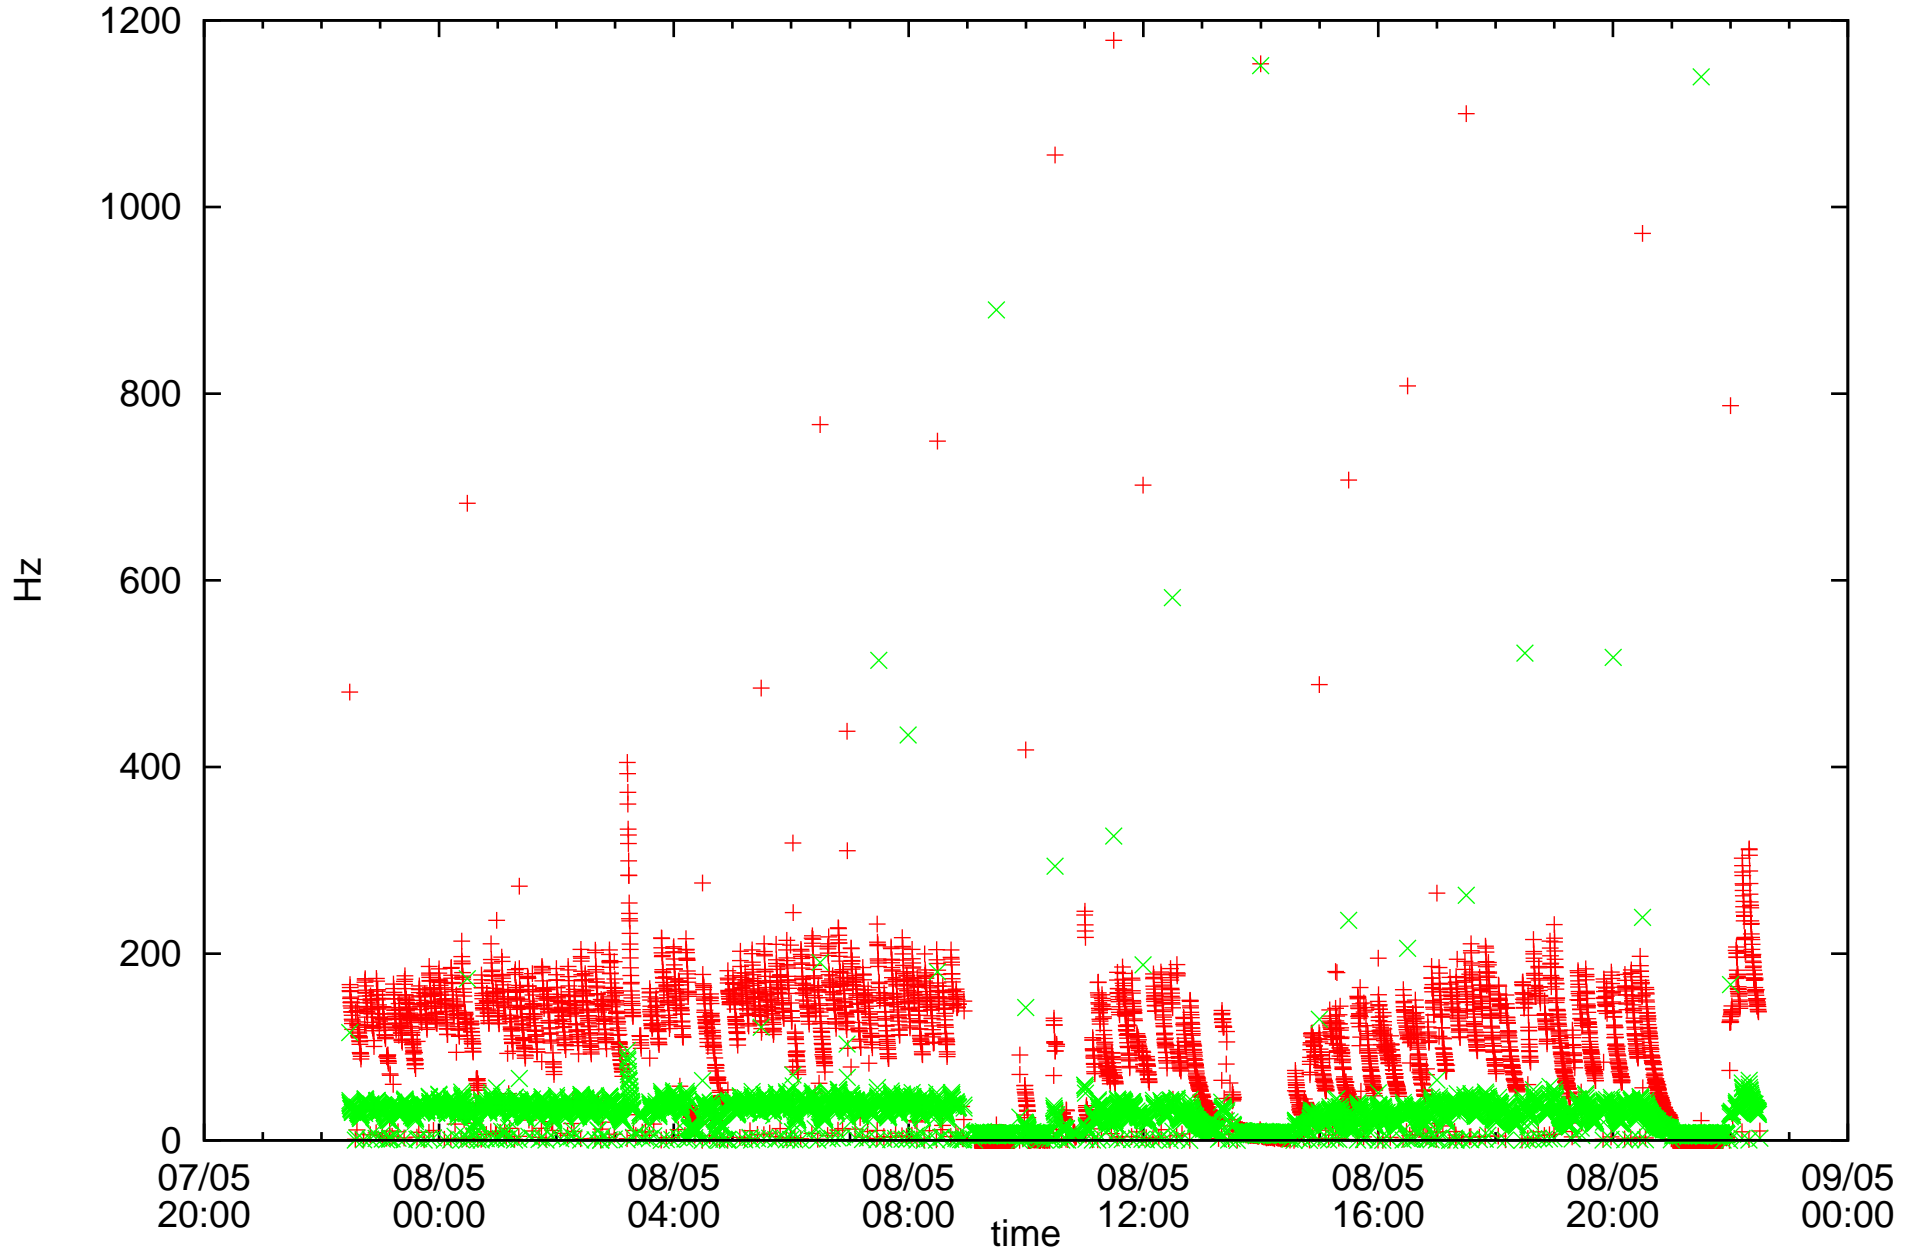

dafne current

dafne Luminosity

SDD1 (top)

SDD3 (top)

SDD8 (Bottom)

SDD10 (Bottom)

SDD11 (Bottom)

SDD12 (Bottom)

SDD13 (Bottom)

SDD trig. rate with 7 SDDs and Ktrig rate