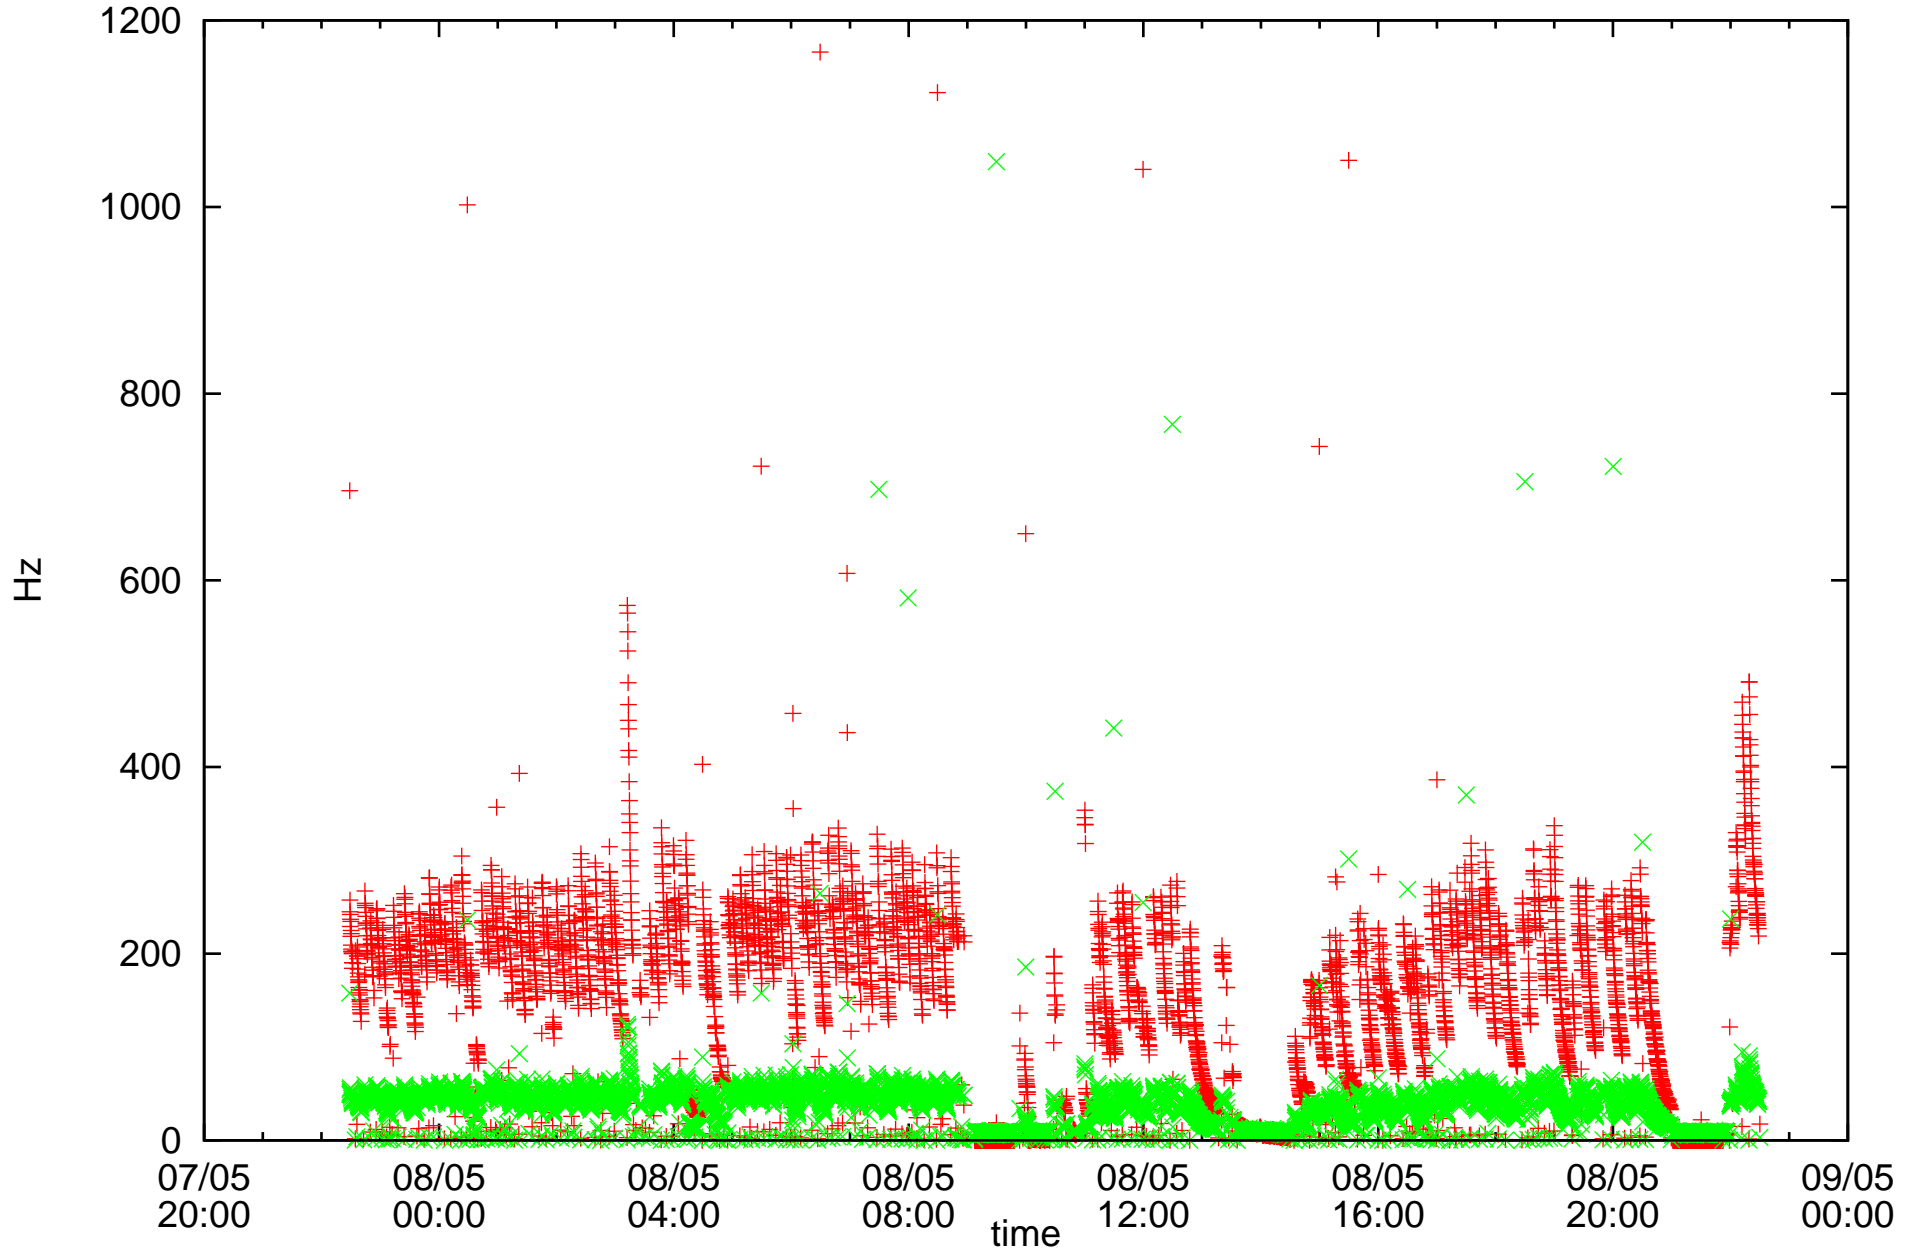

dafne current

dafne Luminosity

SDD1 (top)

SDD3 (top)

SDD8 (Bottom)

SDD10 (Bottom)

SDD11 (Bottom)

SDD12 (Bottom)

SDD13 (Bottom)

SDD trig. rate with 7 SDDs and Ktrig rate