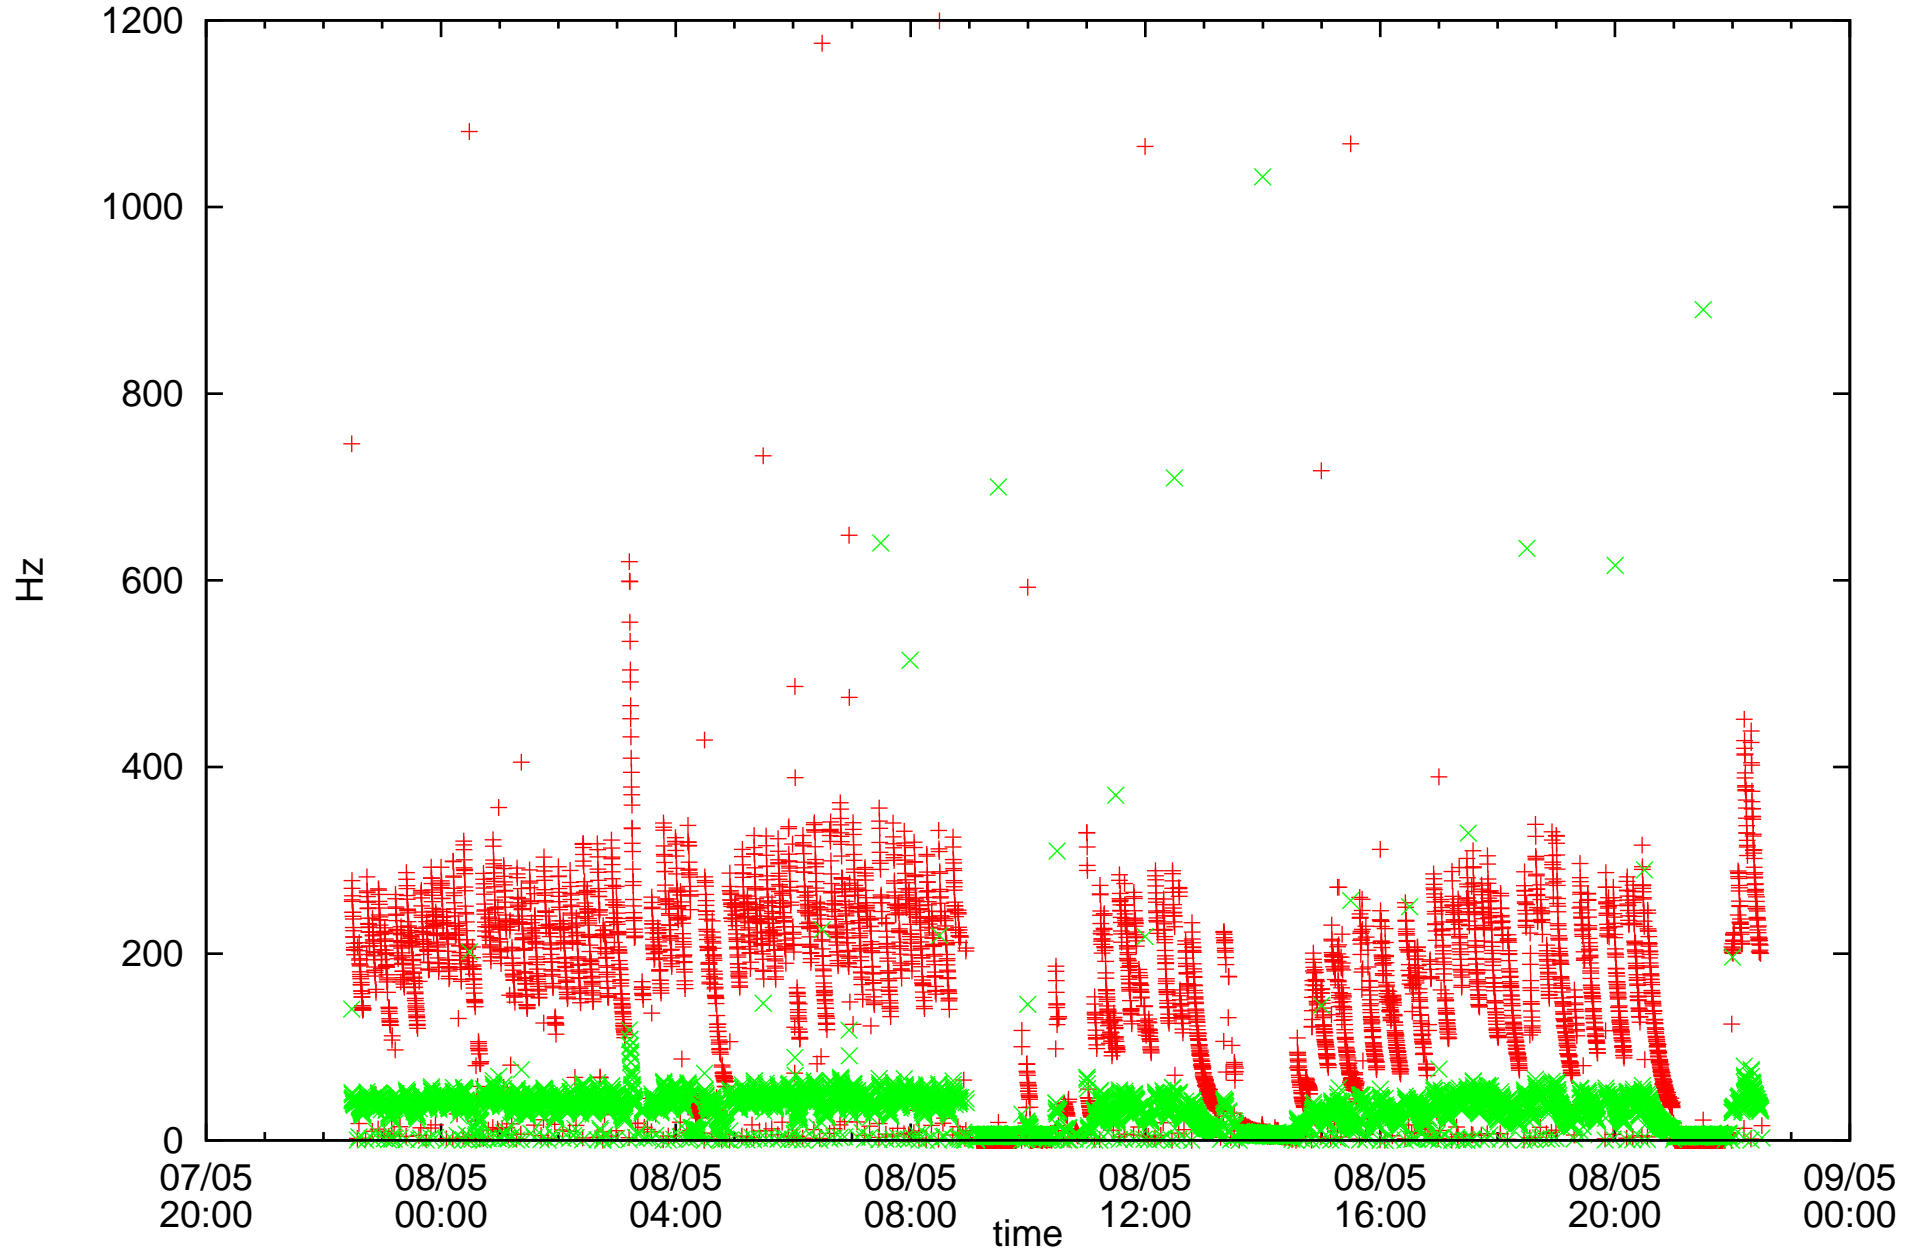

dafne current

dafne Luminosity

SDD1 (top)

SDD3 (top)

SDD8 (Bottom)

SDD10 (Bottom)

SDD11 (Bottom)

SDD12 (Bottom)

SDD13 (Bottom)

SDD trig. rate with 7 SDDs and Ktrig rate