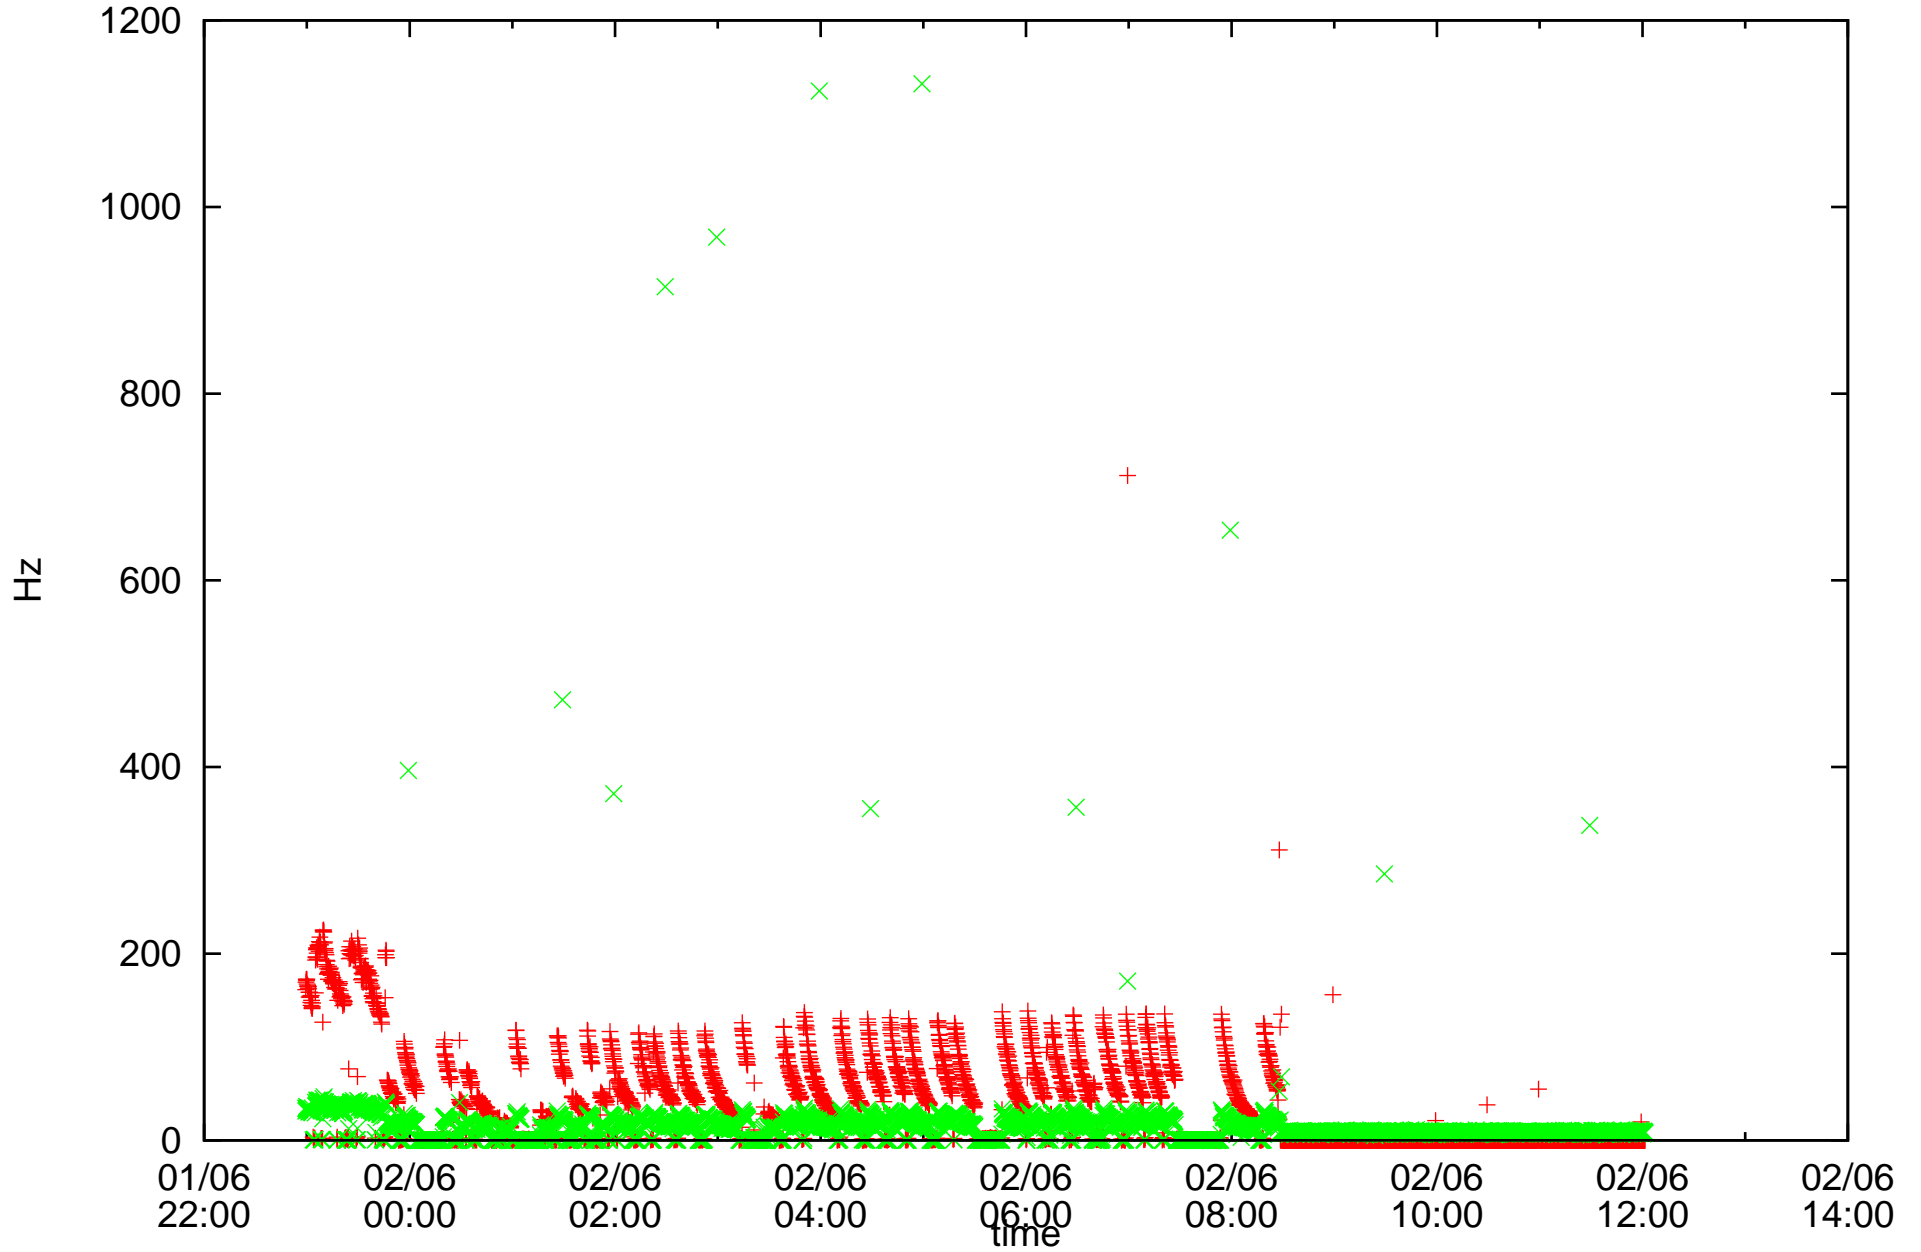

# dafne Luminosity

SDD1 (top)

SDD3 (top)

SDD8 (Bottom)

SDD10 (Bottom)

SDD11 (Bottom)

SDD12 (Bottom)

SDD13 (Bottom)

SDD trig. rate with 7 SDDs and Ktrig rate