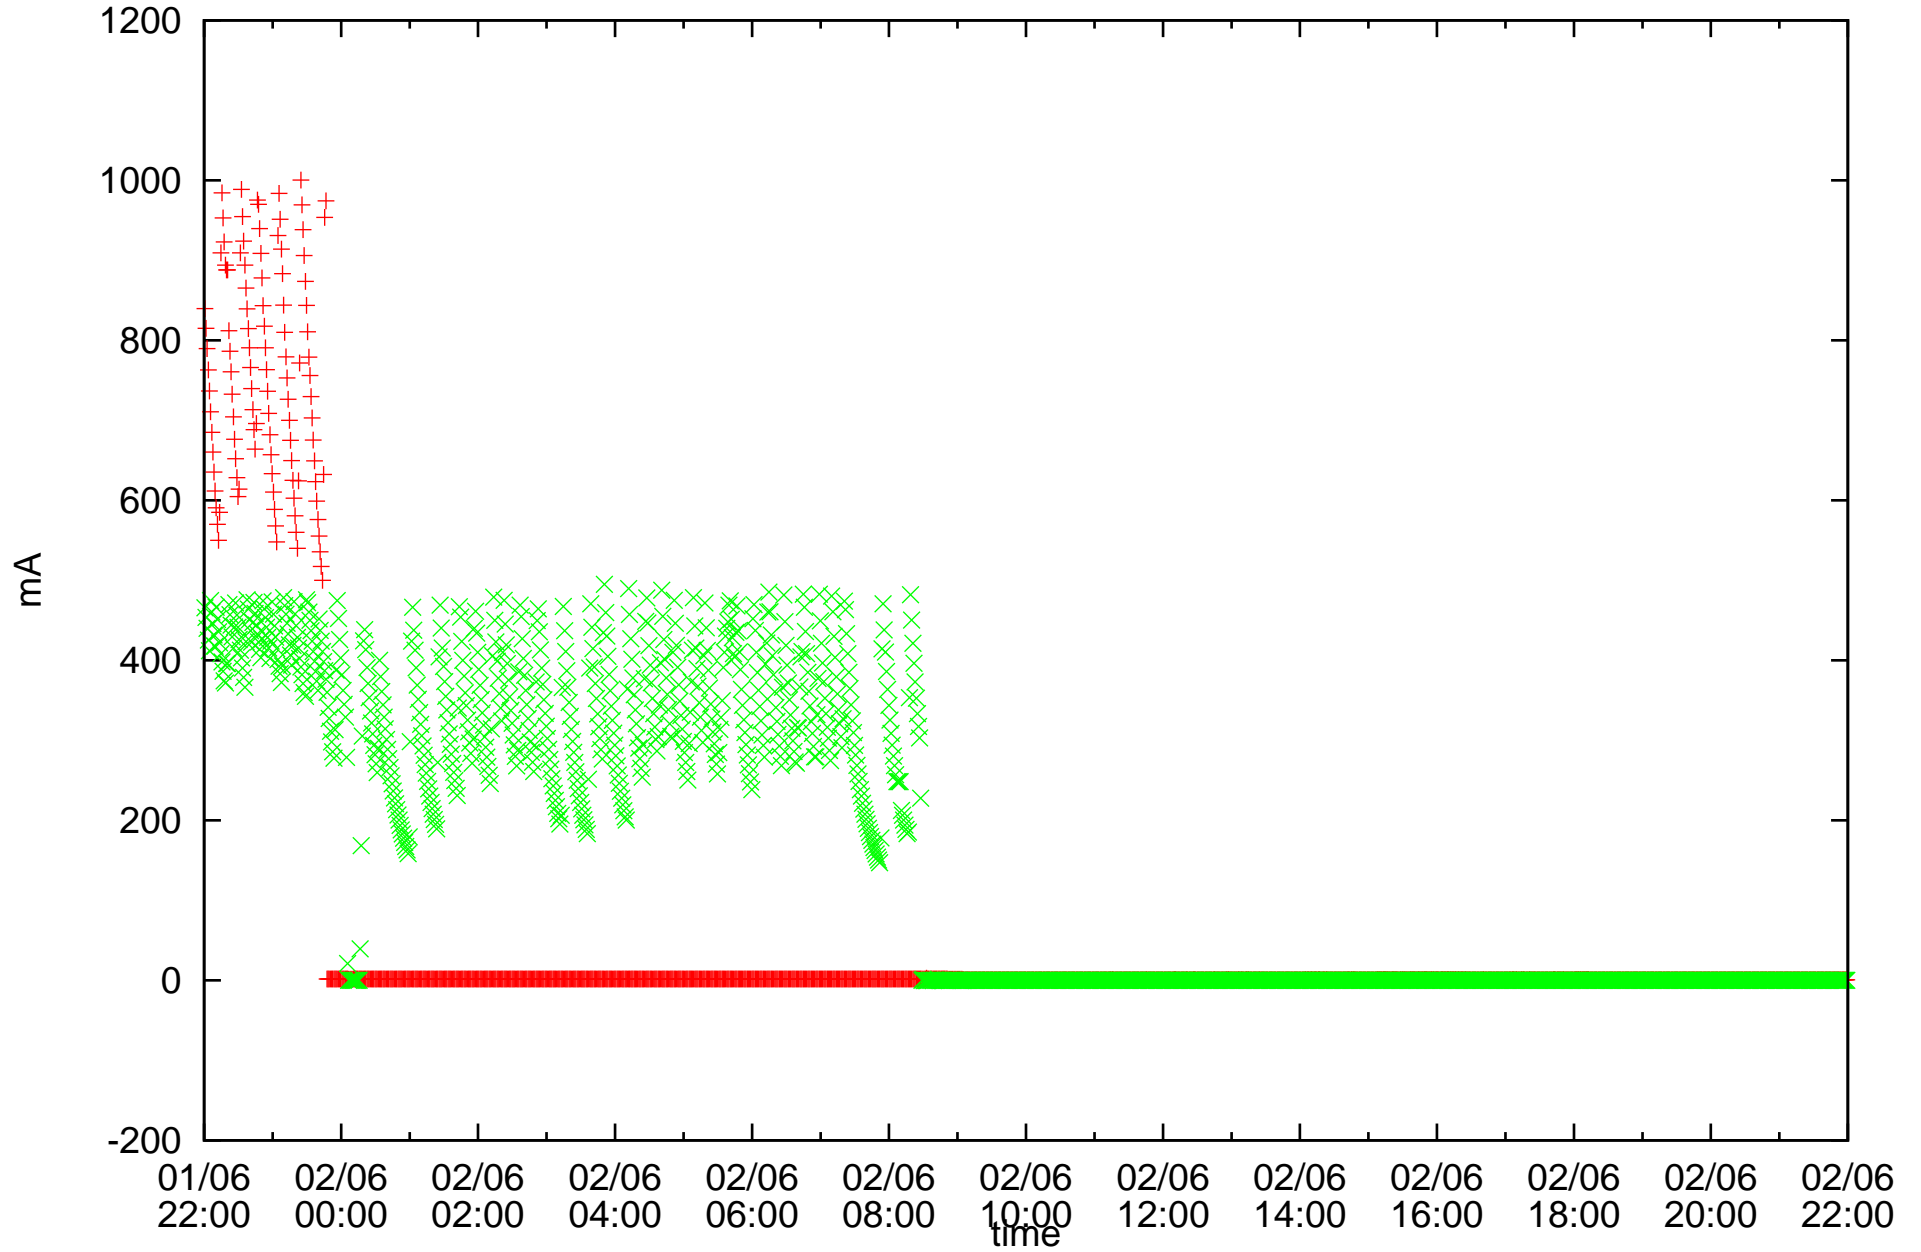

dafne current

# dafne Luminosity

SDD1 (top)

SDD3 (top)

SDD8 (Bottom)

SDD10 (Bottom)

SDD11 (Bottom)

SDD12 (Bottom)

SDD13 (Bottom)