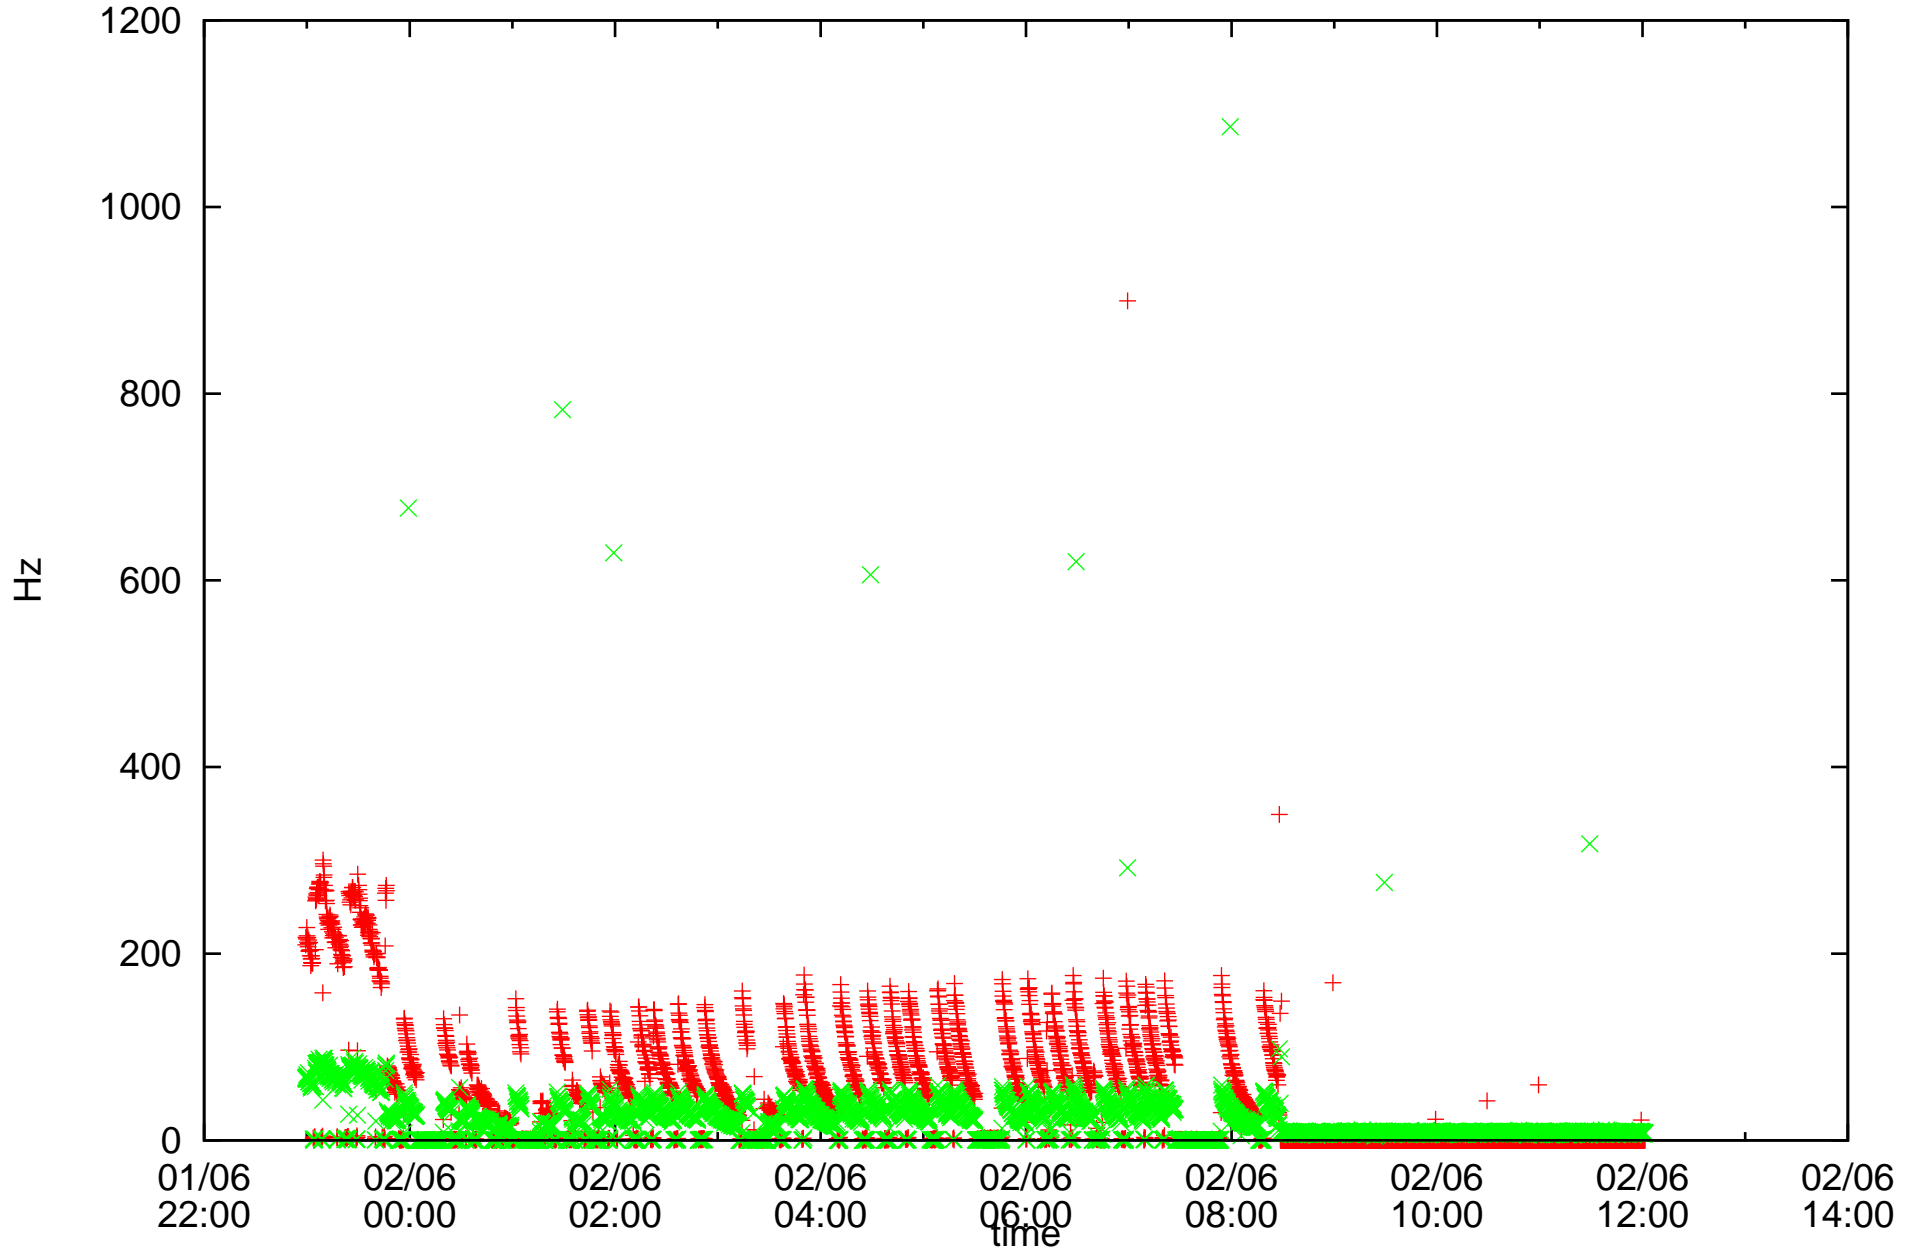

# dafne Luminosity

SDD1 (top)

SDD3 (top)

SDD8 (Bottom)

SDD10 (Bottom)

SDD11 (Bottom)

SDD12 (Bottom)

SDD13 (Bottom)

SDD trig. rate with 7 SDDs and Ktrig rate