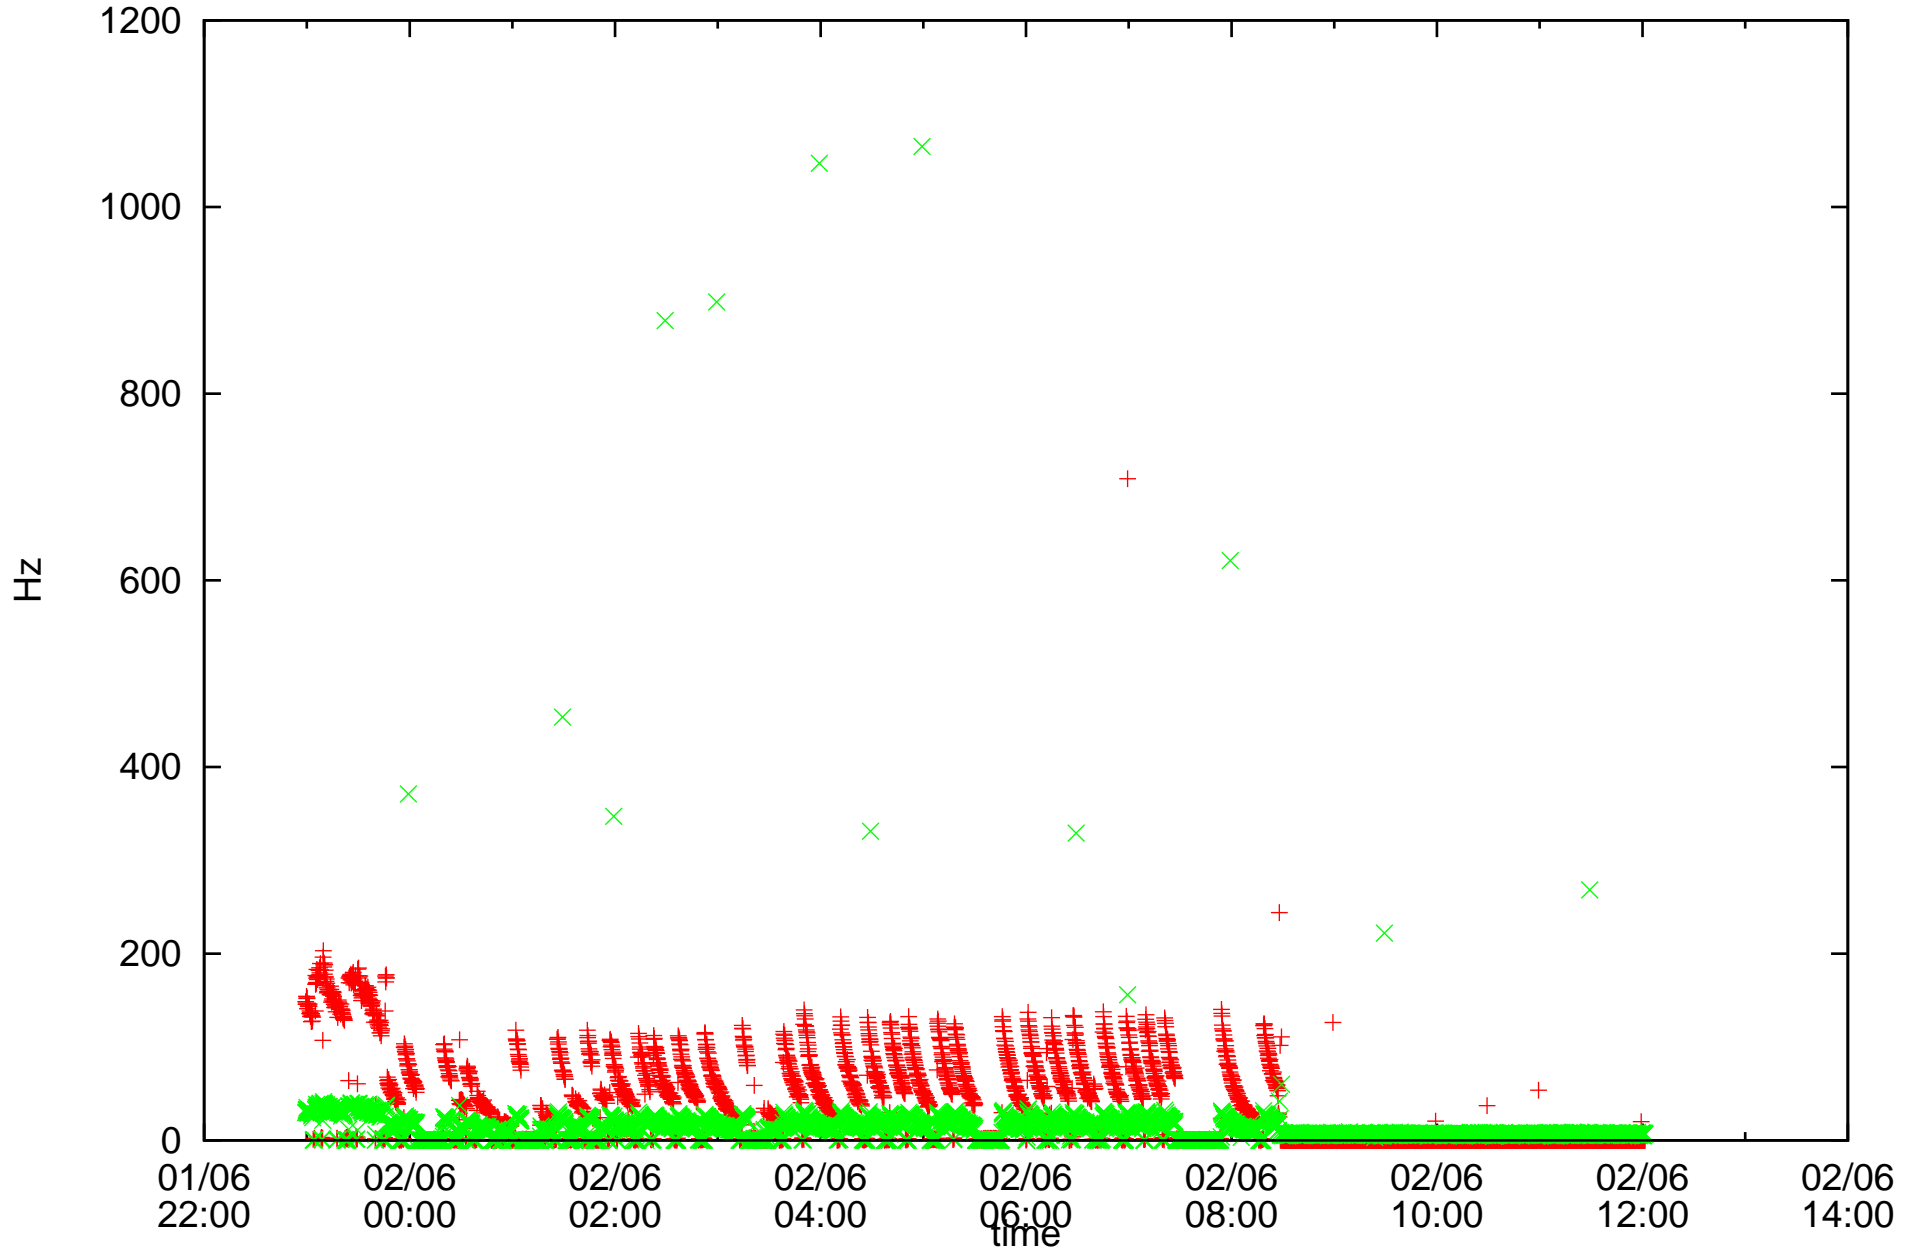

dafne current

# dafne Luminosity

SDD1 (top)

SDD3 (top)

SDD8 (Bottom)

SDD10 (Bottom)

SDD11 (Bottom)

SDD12 (Bottom)

SDD13 (Bottom)

SDD trig. rate with 7 SDDs and Ktrig rate