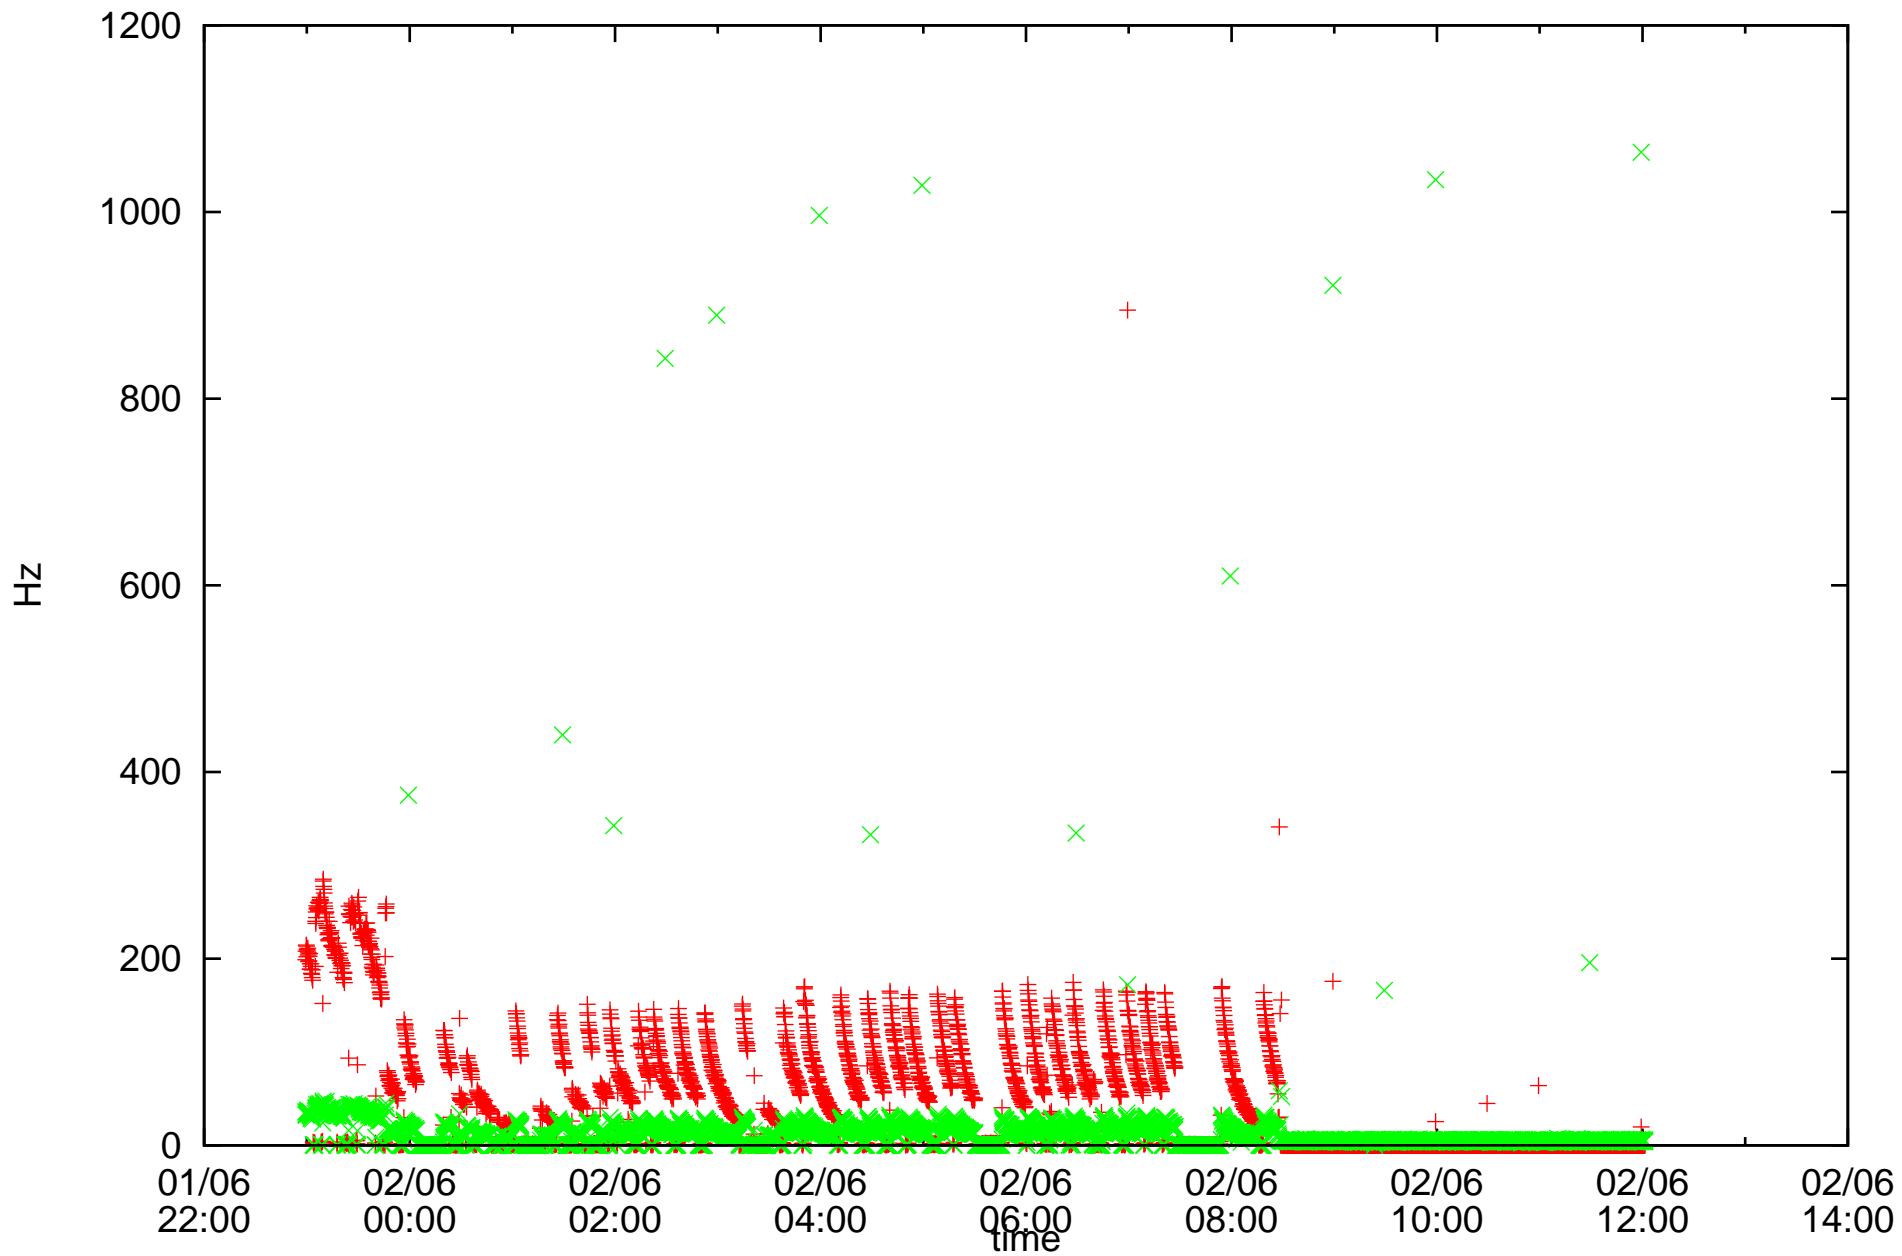

# dafne Luminosity

SDD1 (top)

SDD3 (top)

SDD8 (Bottom)

SDD10 (Bottom)

SDD11 (Bottom)

SDD12 (Bottom)

SDD13 (Bottom)

SDD trig. rate with 7 SDDs and Ktrig rate