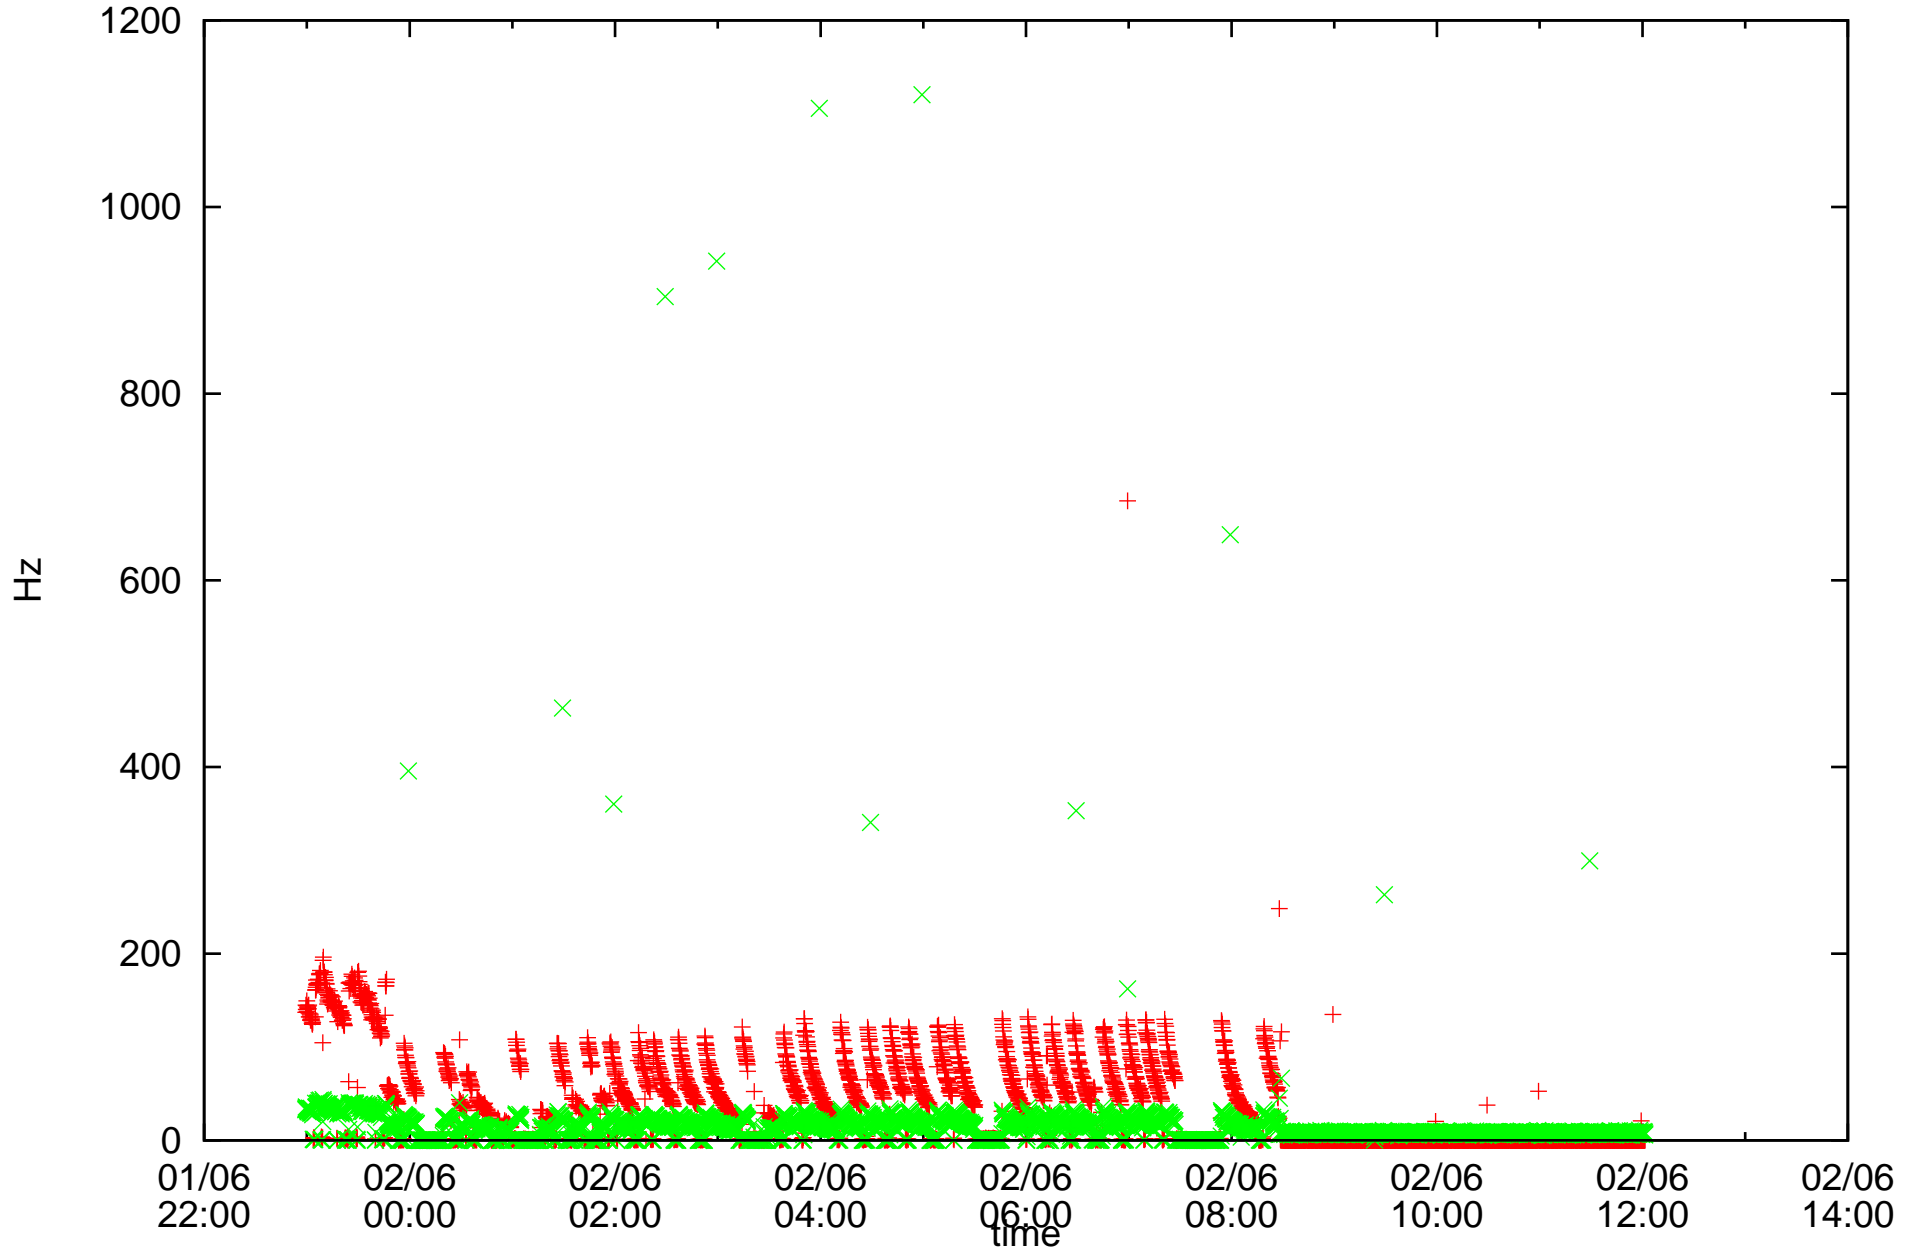

dafne current

# dafne Luminosity

SDD1 (top)

SDD3 (top)

SDD8 (Bottom)

SDD10 (Bottom)

SDD11 (Bottom)

SDD12 (Bottom)

SDD13 (Bottom)

SDD trig. rate with 7 SDDs and Ktrig rate