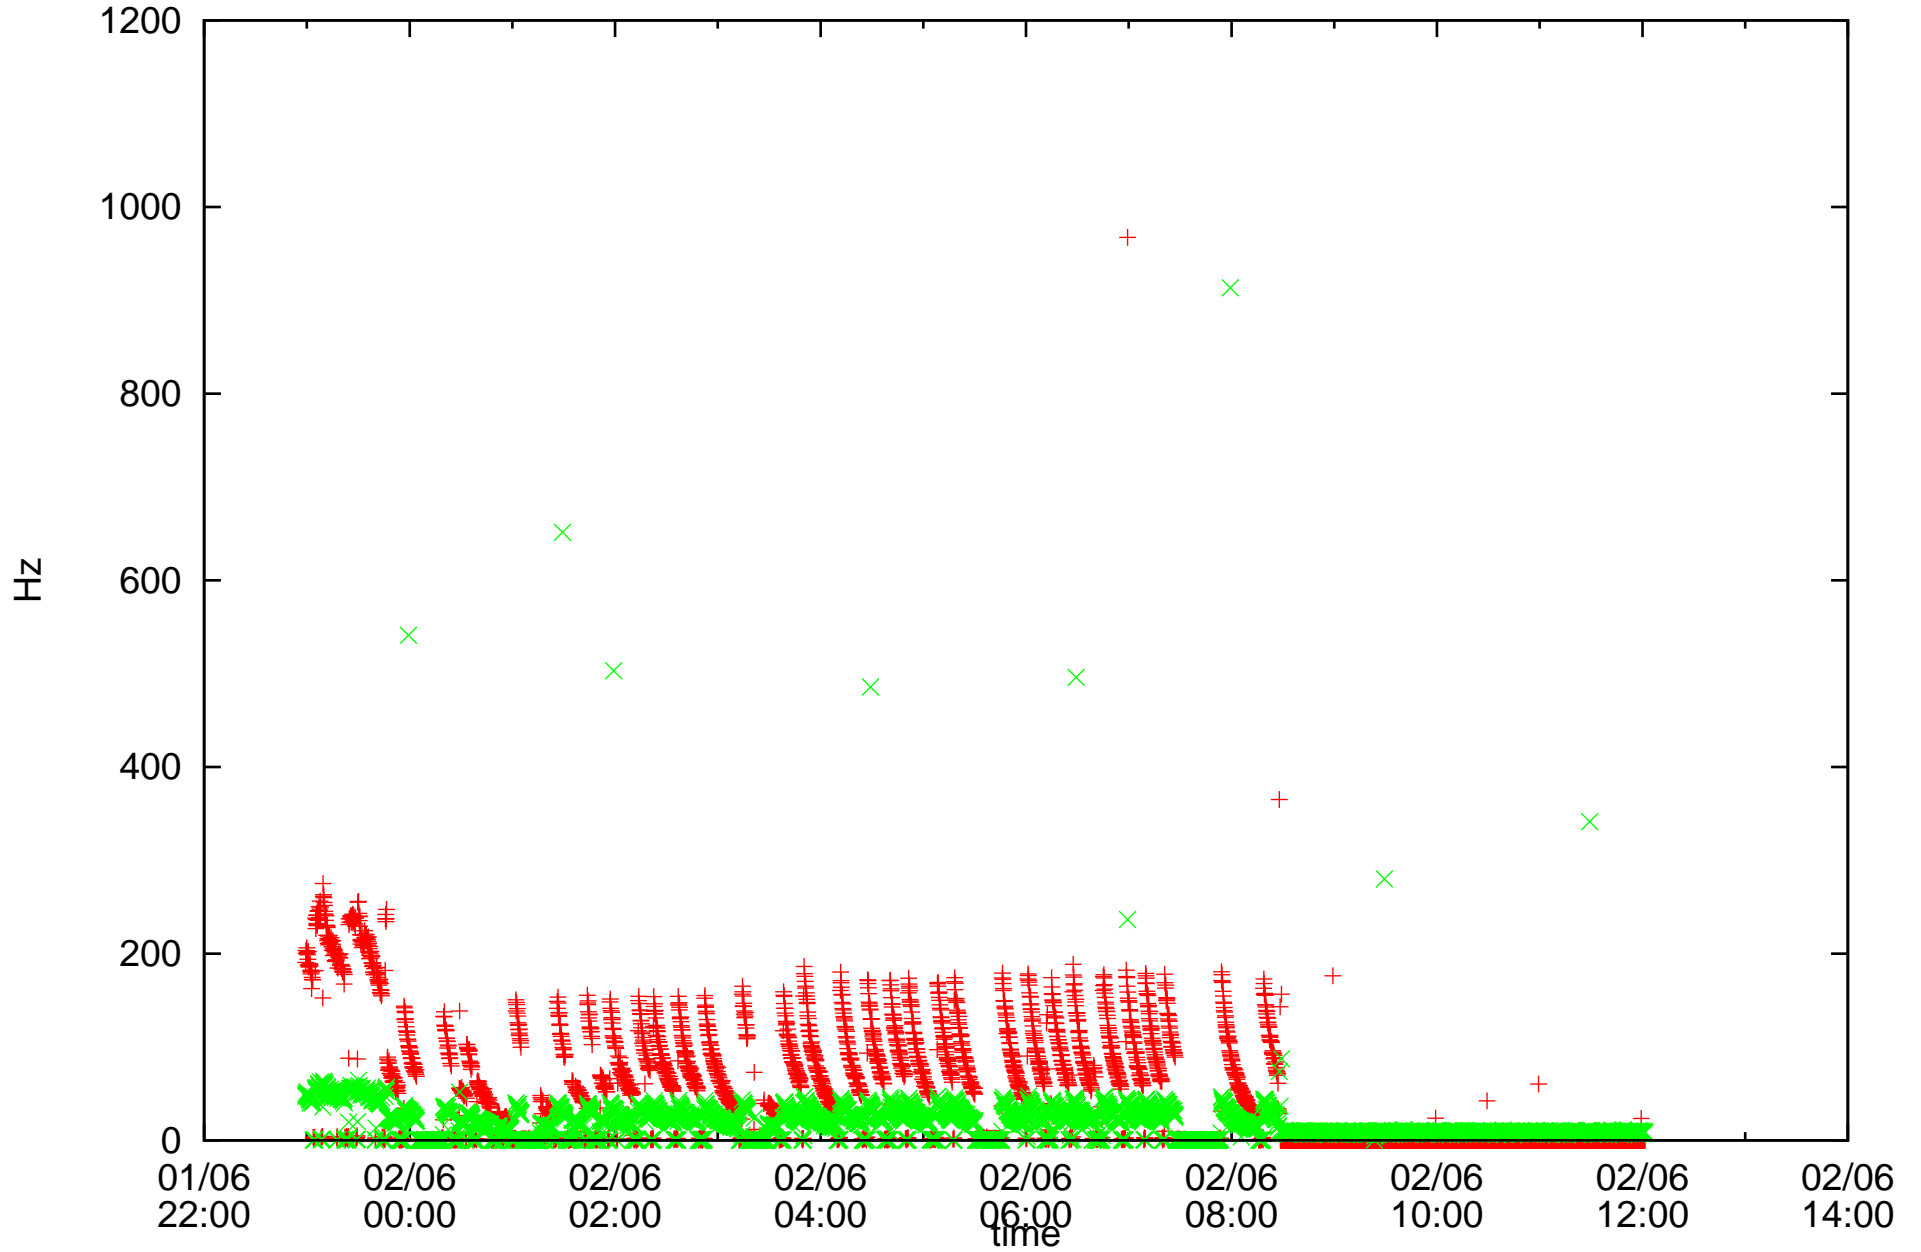

# dafne Luminosity

SDD1 (top)

SDD3 (top)

SDD8 (Bottom)

SDD10 (Bottom)

SDD11 (Bottom)

SDD12 (Bottom)

SDD13 (Bottom)

SDD trig. rate with 7 SDDs and Ktrig rate