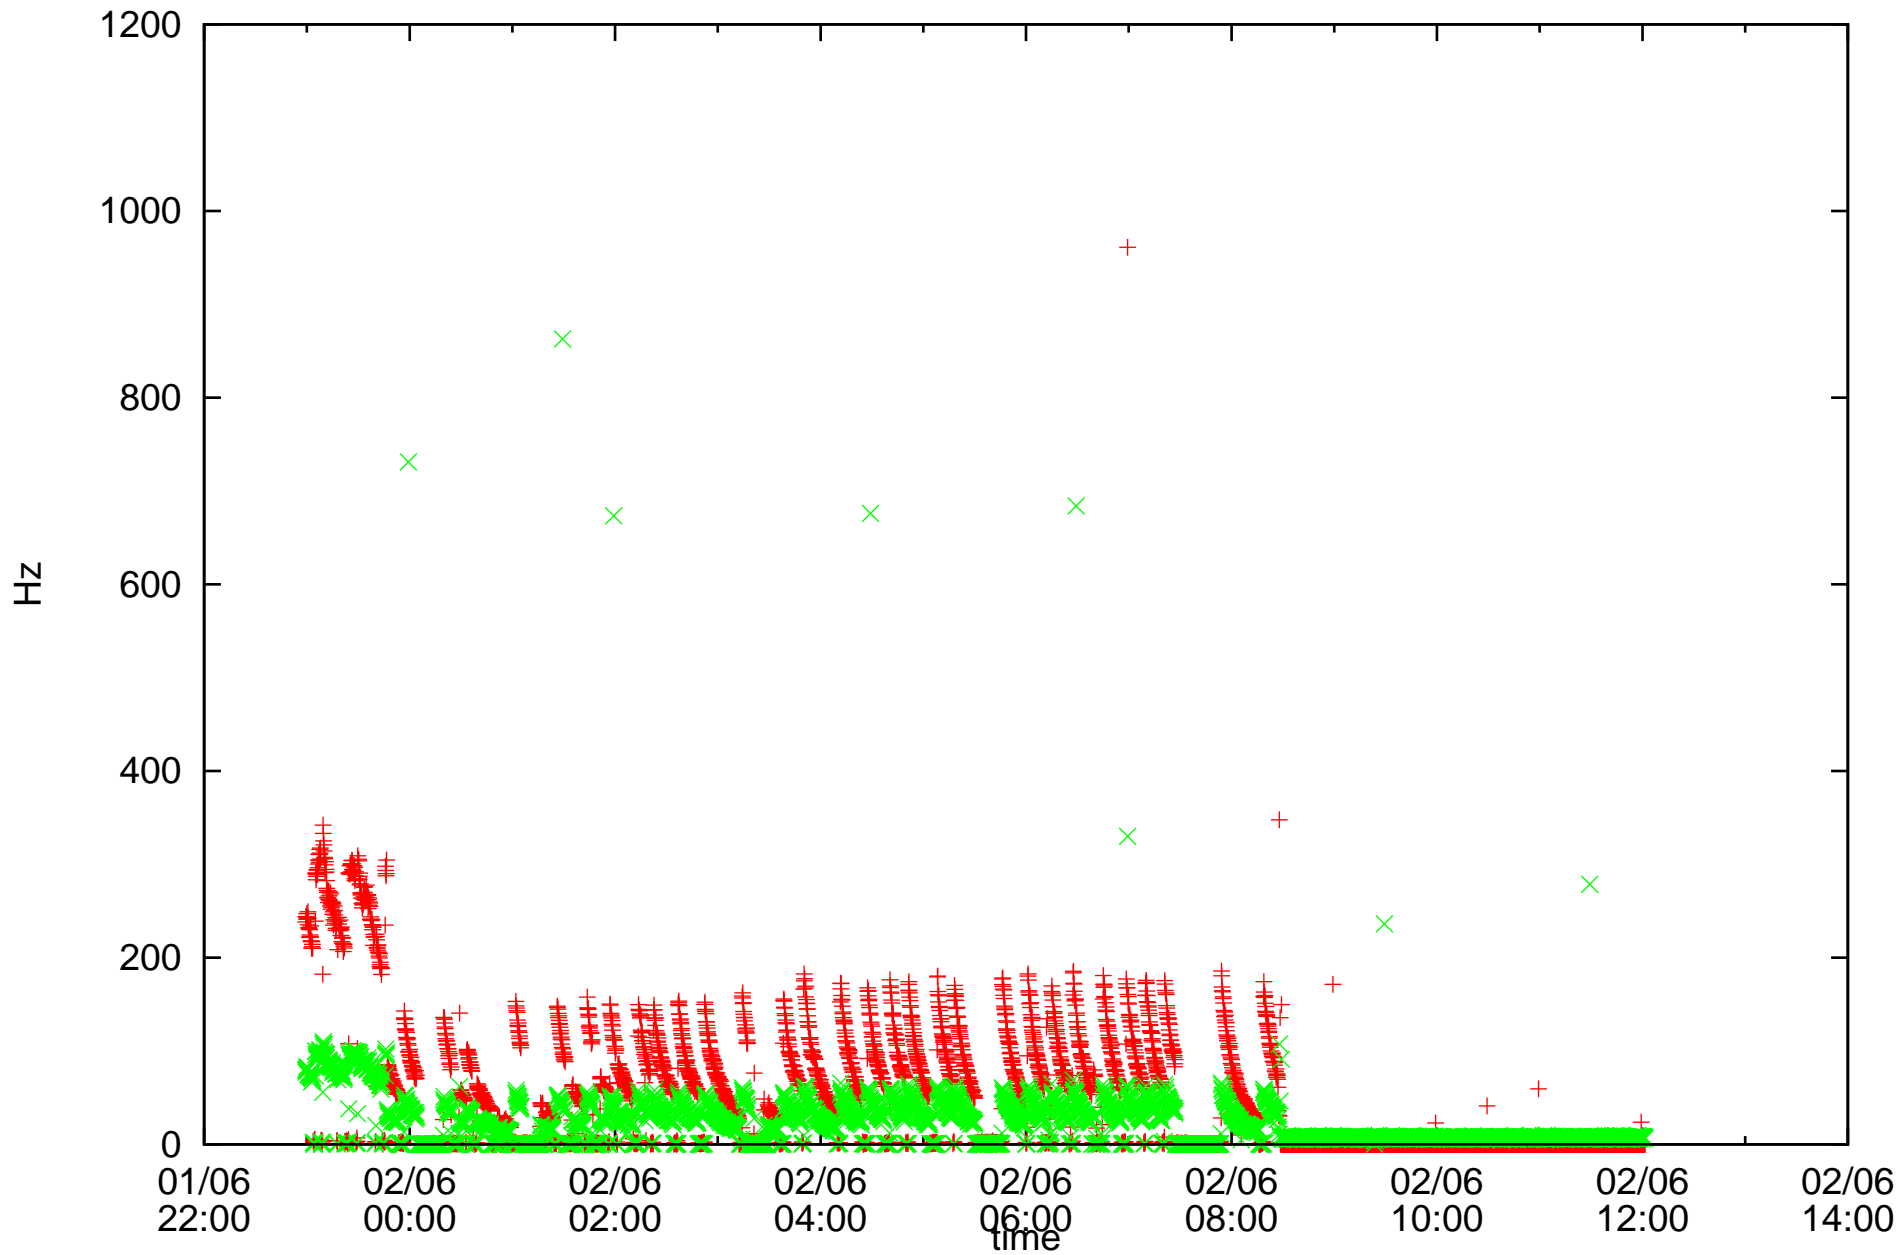

# dafne Luminosity

SDD1 (top)

SDD3 (top)

SDD8 (Bottom)

SDD10 (Bottom)

SDD11 (Bottom)

SDD12 (Bottom)

SDD13 (Bottom)

SDD trig. rate with 7 SDDs and Ktrig rate