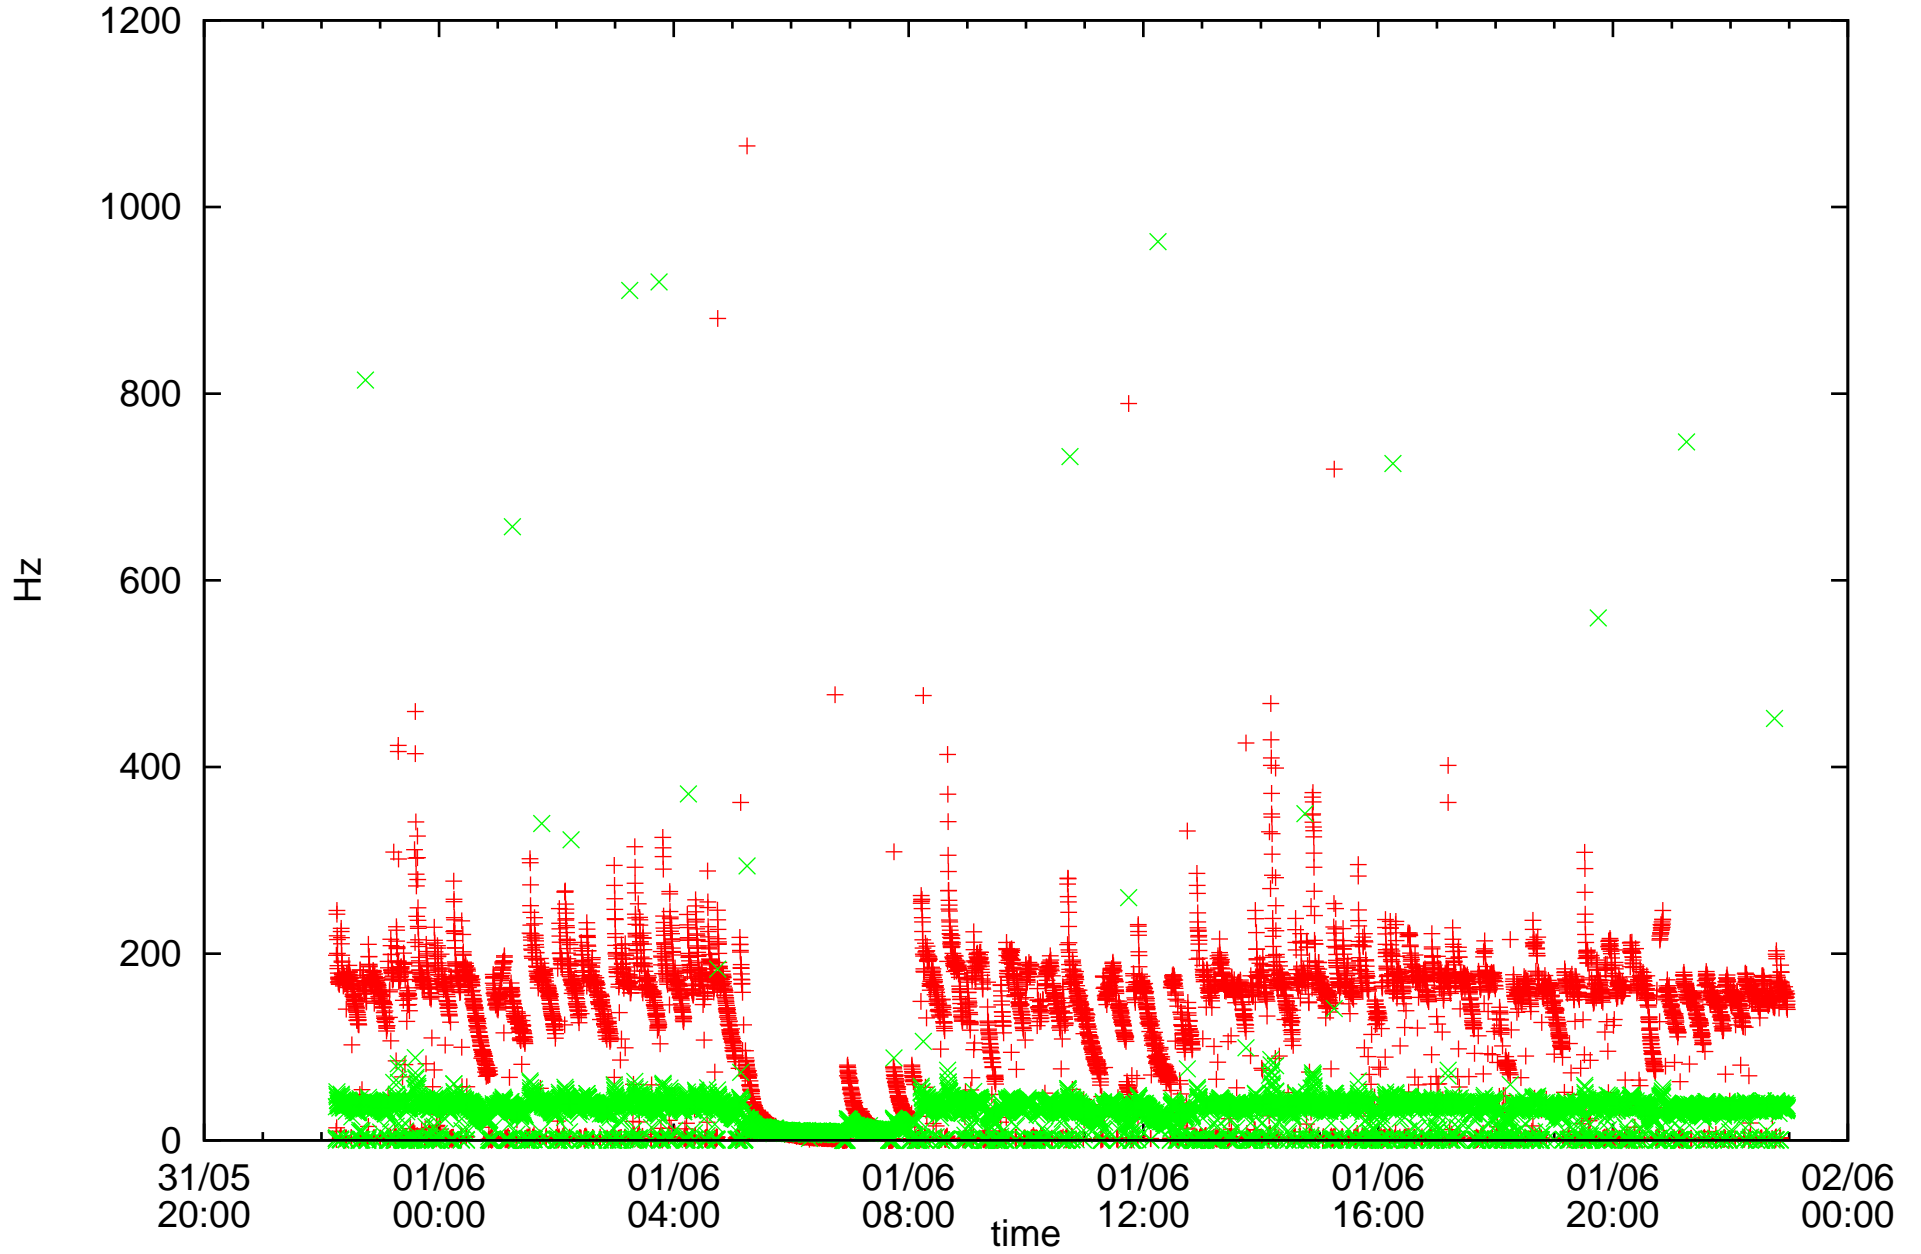

dafne current

dafne Luminosity

SDD1 (top)

SDD3 (top)

SDD8 (Bottom)

SDD10 (Bottom)

SDD11 (Bottom)

SDD12 (Bottom)

SDD13 (Bottom)

SDD trig. rate with 7 SDDs and Ktrig rate