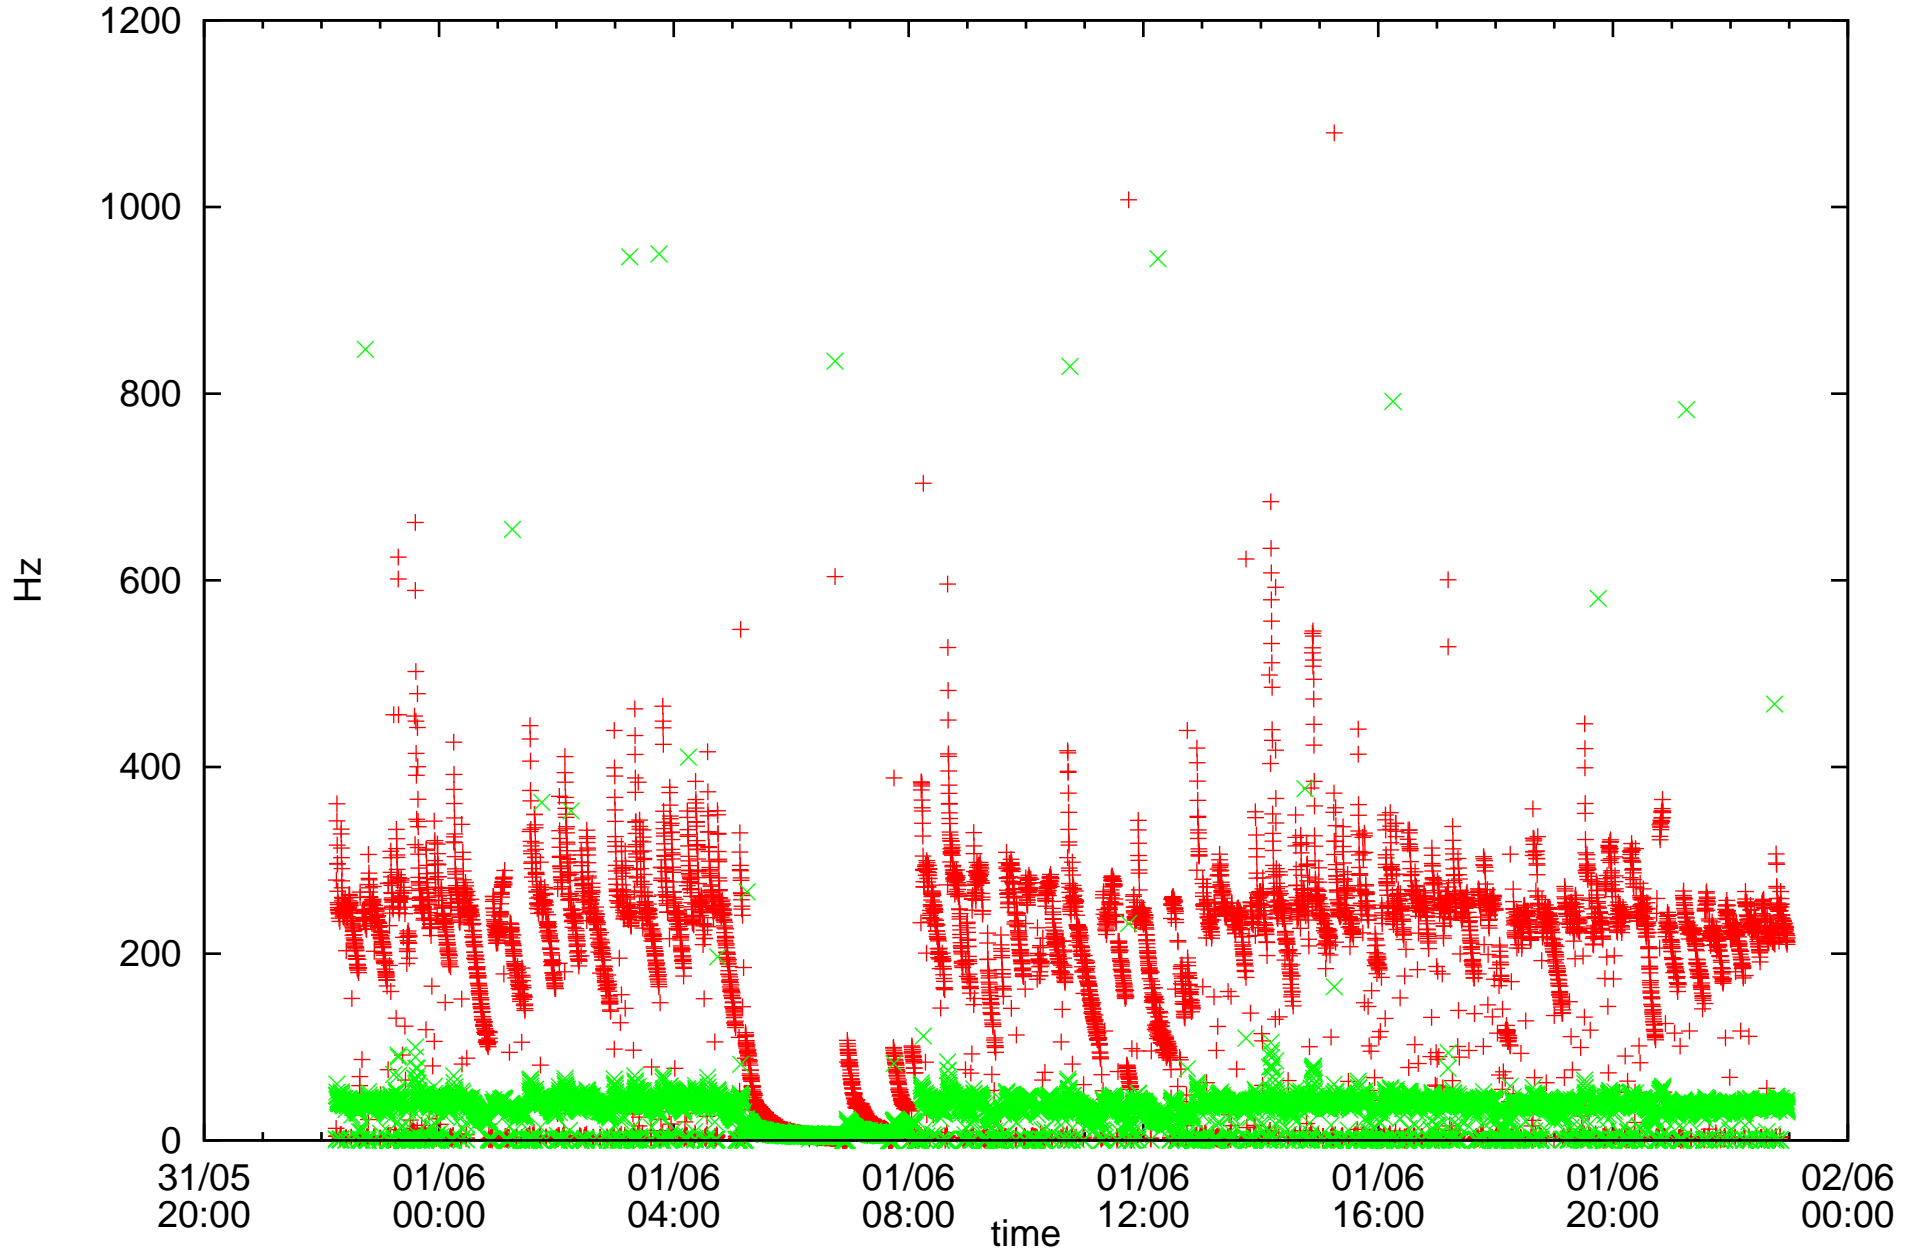

dafne current

dafne Luminosity

SDD1 (top)

SDD3 (top)

SDD8 (Bottom)

SDD10 (Bottom)

SDD11 (Bottom)

SDD12 (Bottom)

SDD13 (Bottom)

SDD trig. rate with 7 SDDs and Ktrig rate