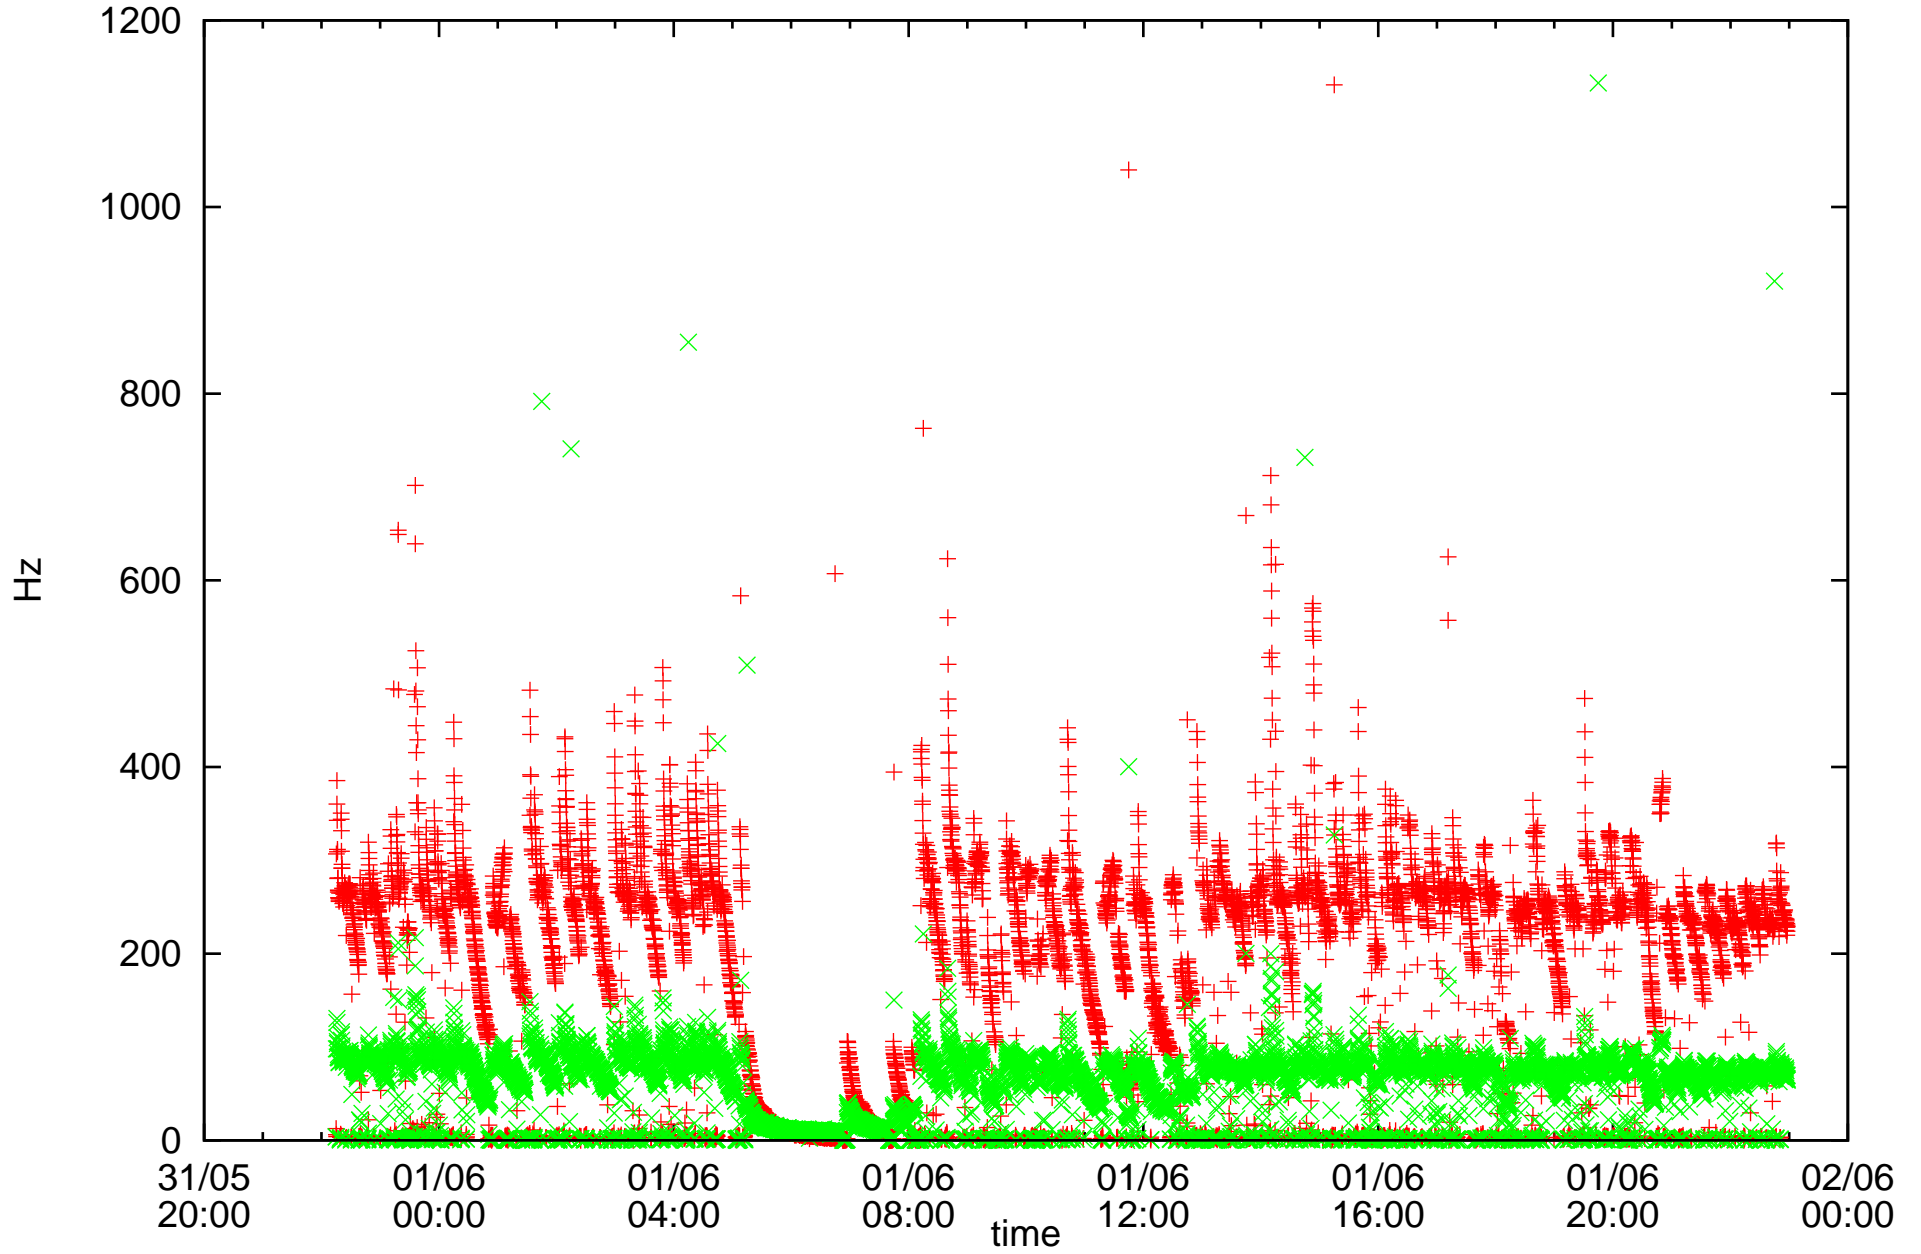

dafne current

dafne Luminosity

SDD1 (top)

SDD3 (top)

SDD8 (Bottom)

SDD10 (Bottom)

SDD11 (Bottom)

SDD12 (Bottom)

SDD13 (Bottom)

SDD trig. rate with 7 SDDs and Ktrig rate