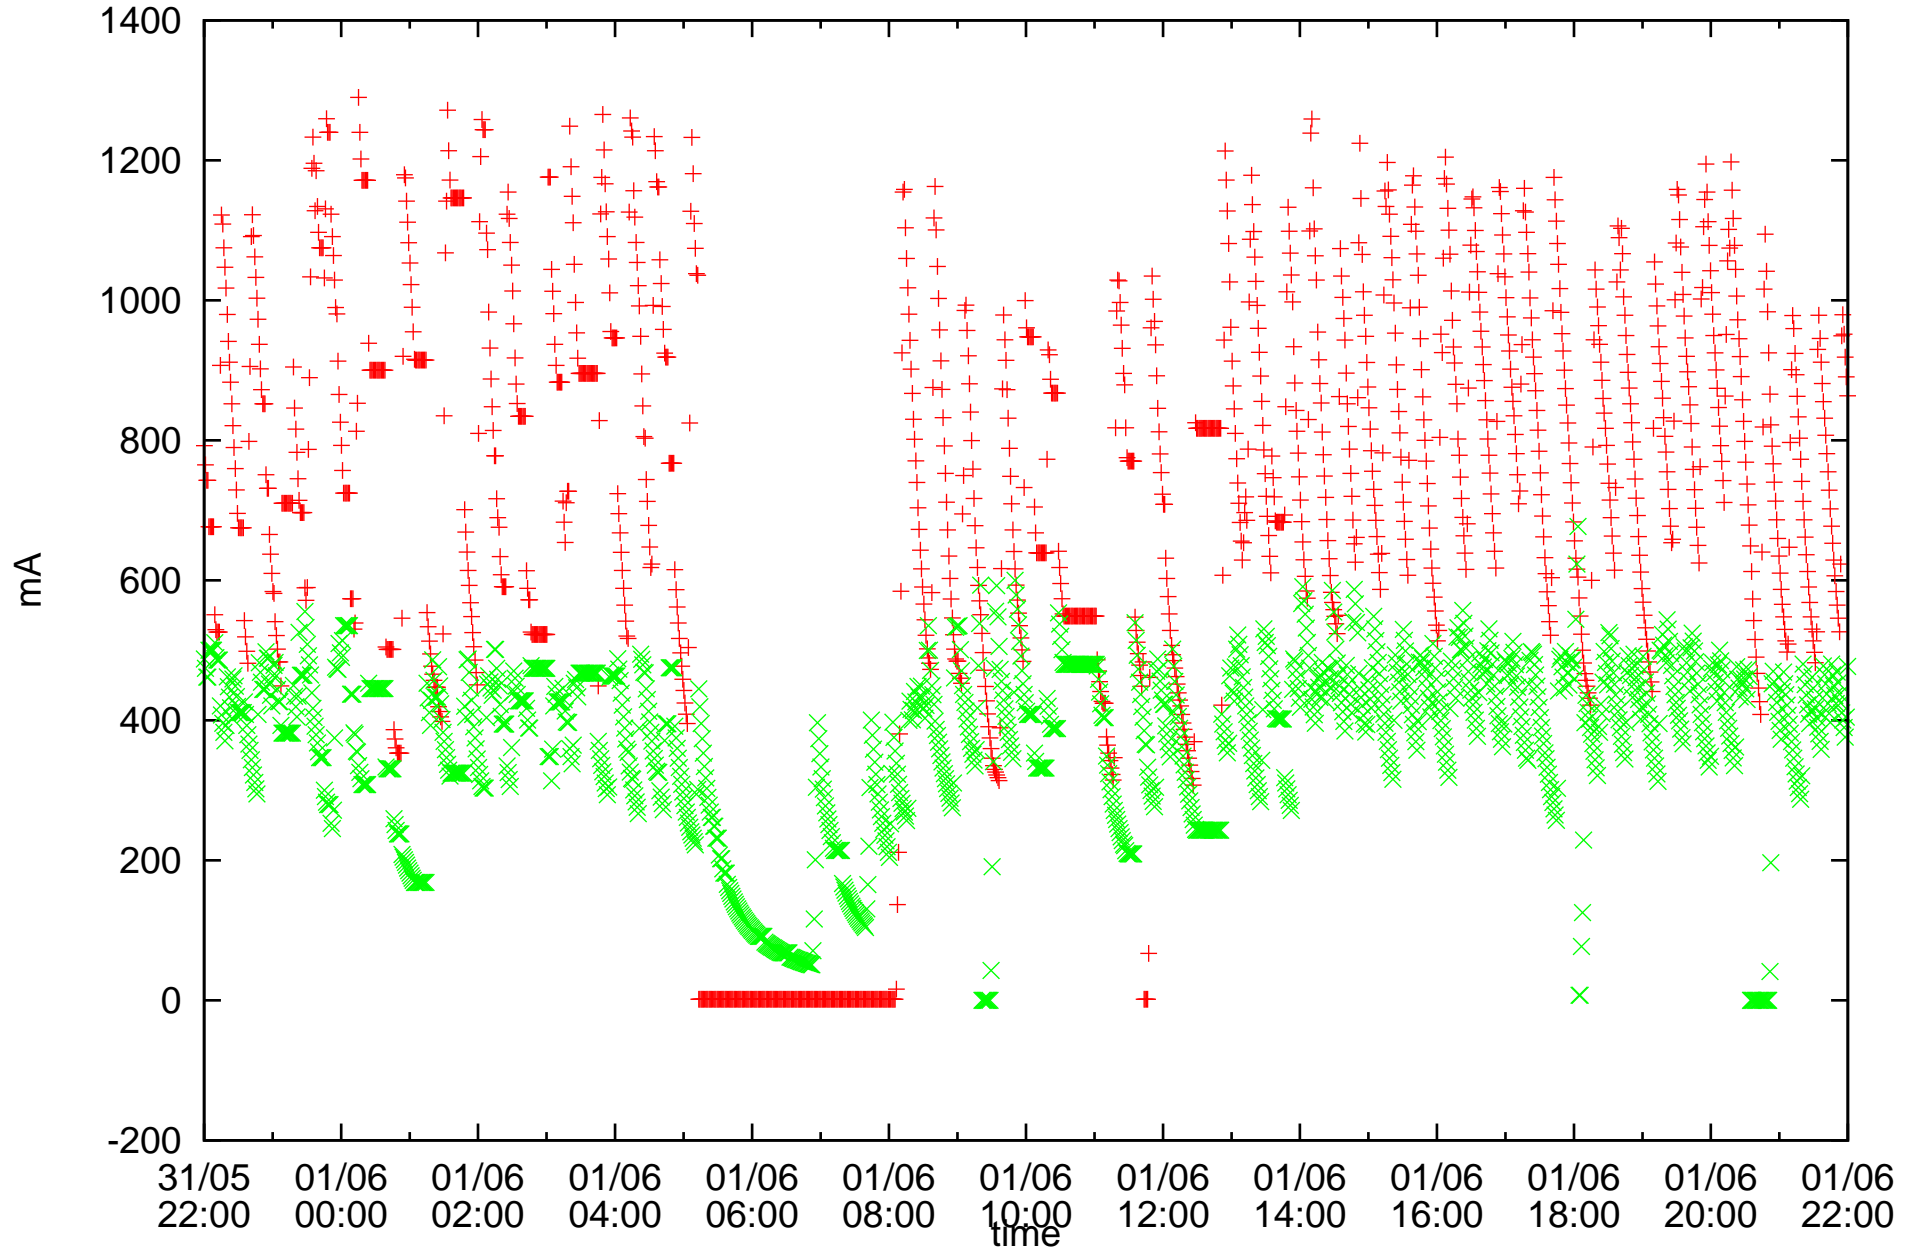

dafne current

dafne Luminosity

SDD1 (top)

SDD3 (top)

SDD8 (Bottom)

SDD10 (Bottom)

SDD11 (Bottom)

SDD12 (Bottom)

SDD13 (Bottom)

SDD trig. rate with 7 SDDs and Ktrig rate