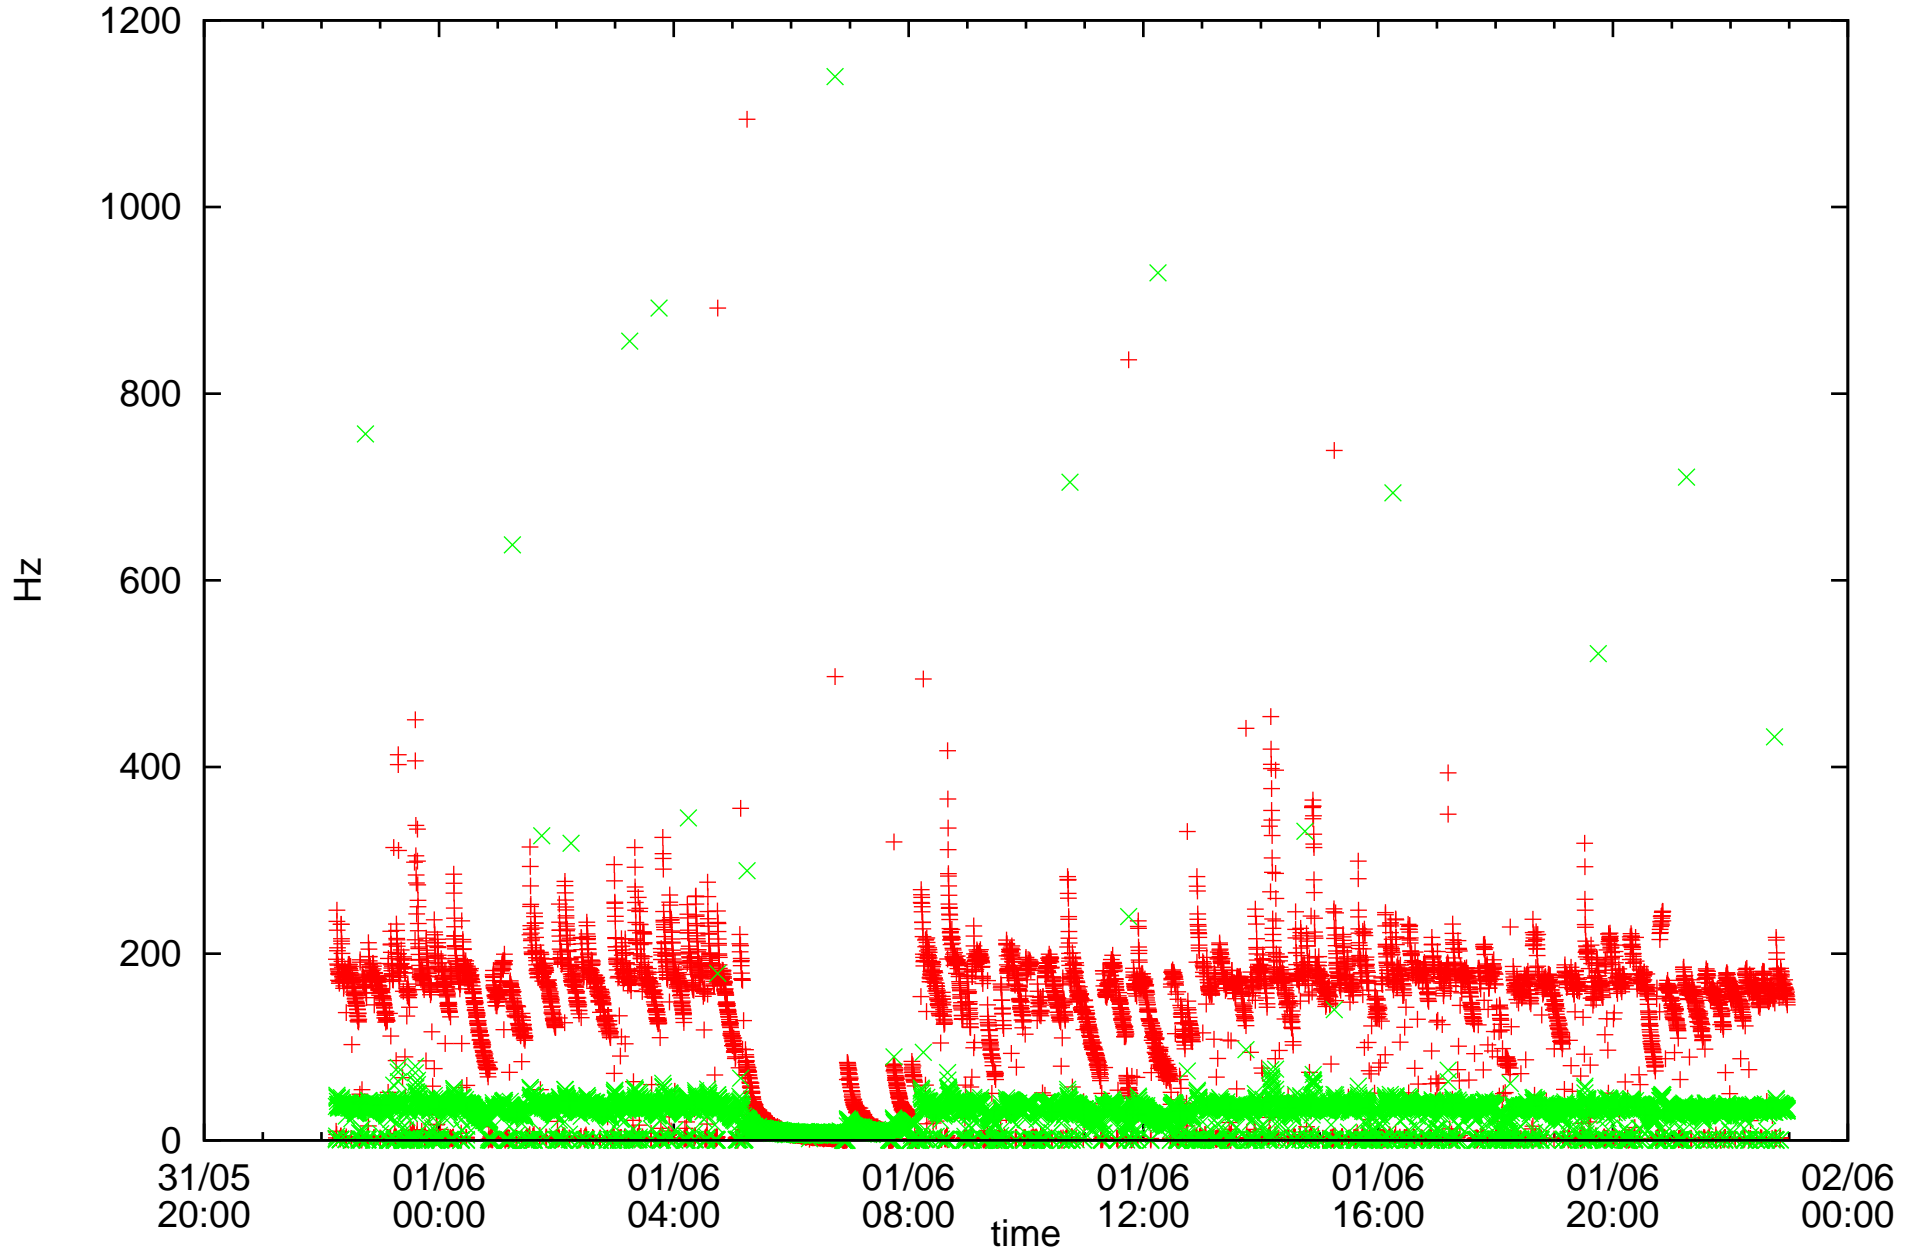

dafne current

dafne Luminosity

SDD1 (top)

SDD3 (top)

SDD8 (Bottom)

SDD10 (Bottom)

SDD11 (Bottom)

SDD12 (Bottom)

SDD13 (Bottom)

SDD trig. rate with 7 SDDs and Ktrig rate