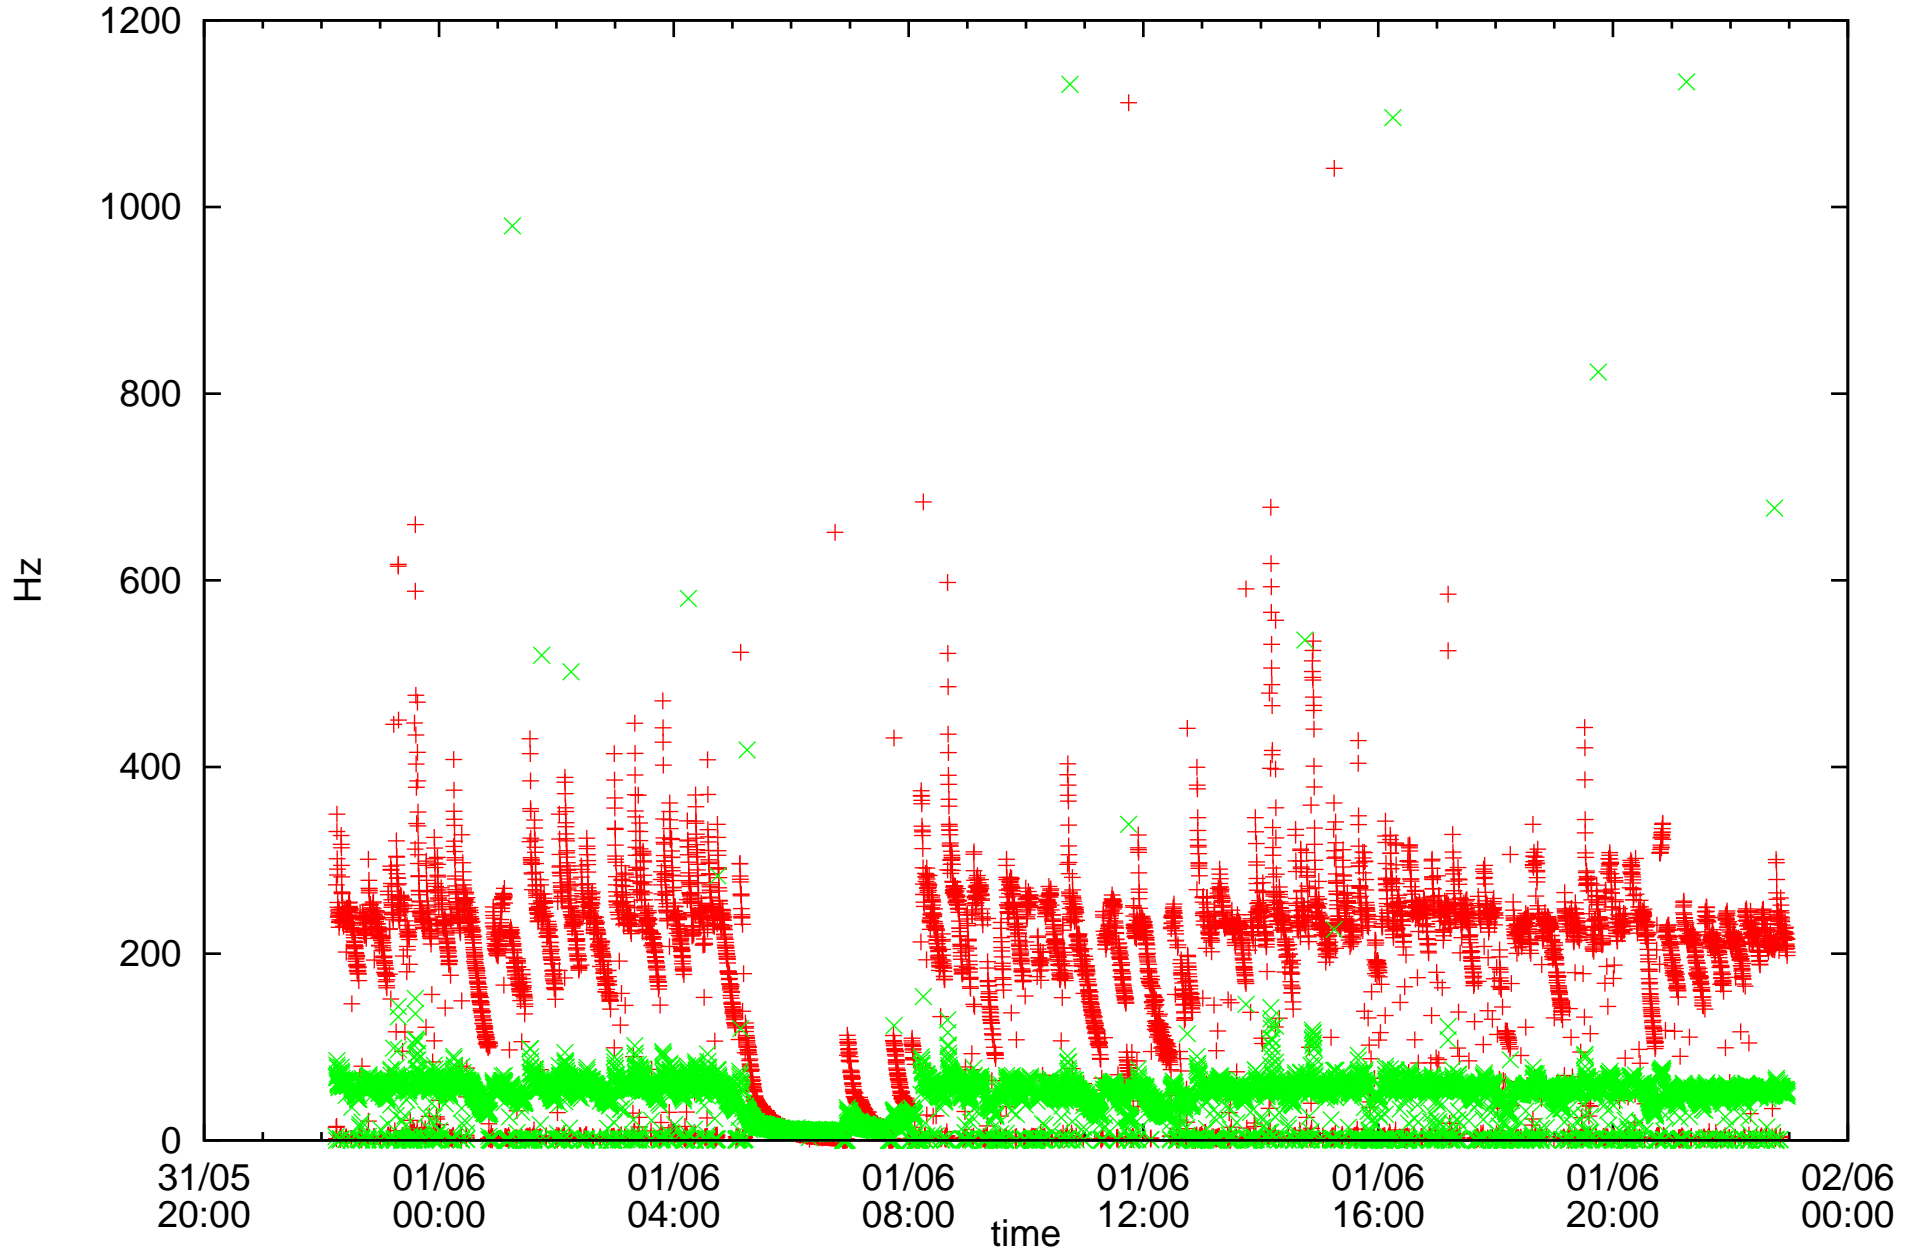

dafne current

dafne Luminosity

SDD1 (top)

SDD3 (top)

SDD8 (Bottom)

SDD10 (Bottom)

SDD11 (Bottom)

SDD12 (Bottom)

SDD13 (Bottom)

SDD trig. rate with 7 SDDs and Ktrig rate