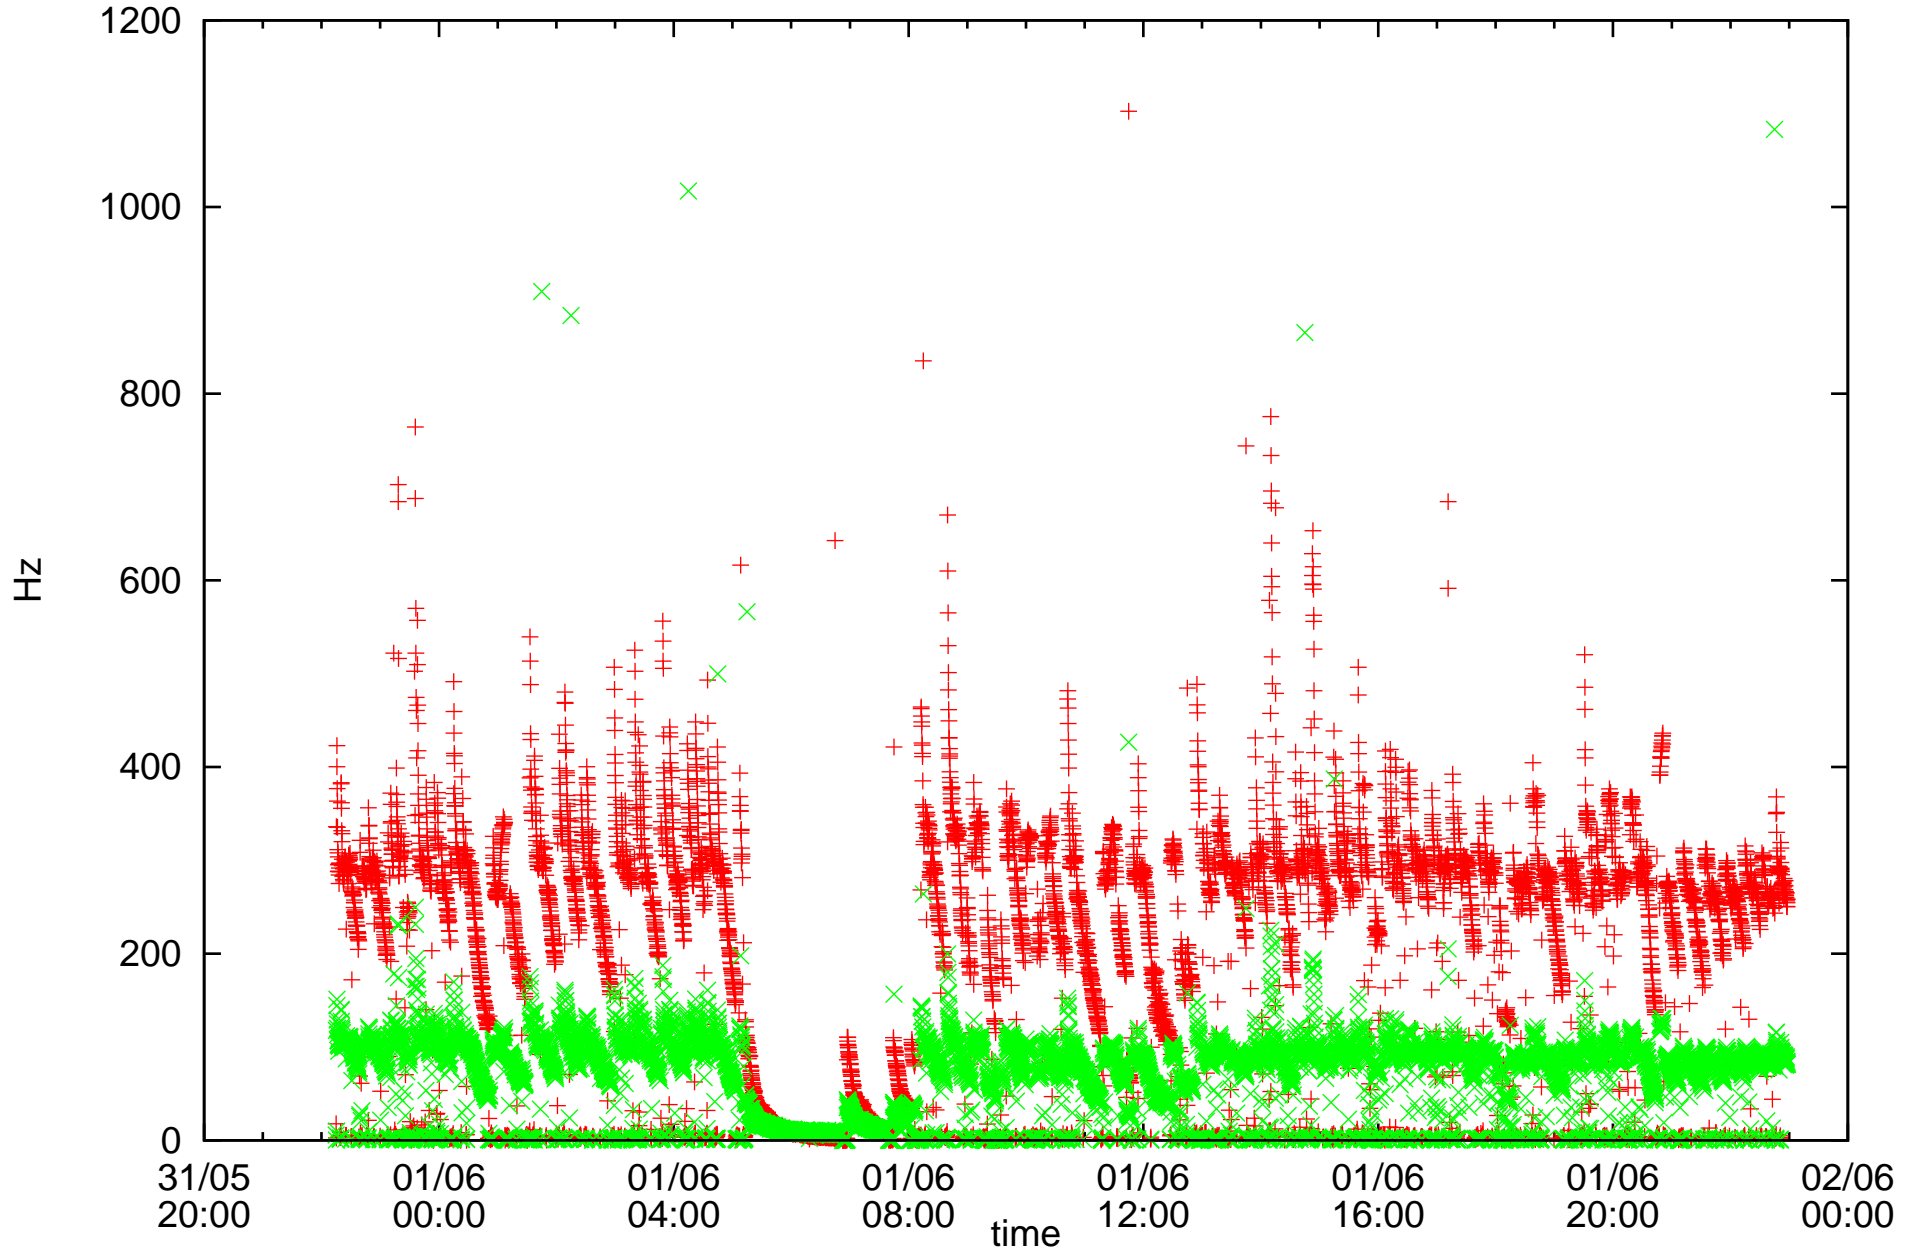

dafne current

dafne Luminosity

SDD1 (top)

SDD3 (top)

SDD8 (Bottom)

SDD10 (Bottom)

SDD11 (Bottom)

SDD12 (Bottom)

SDD13 (Bottom)

SDD trig. rate with 7 SDDs and Ktrig rate