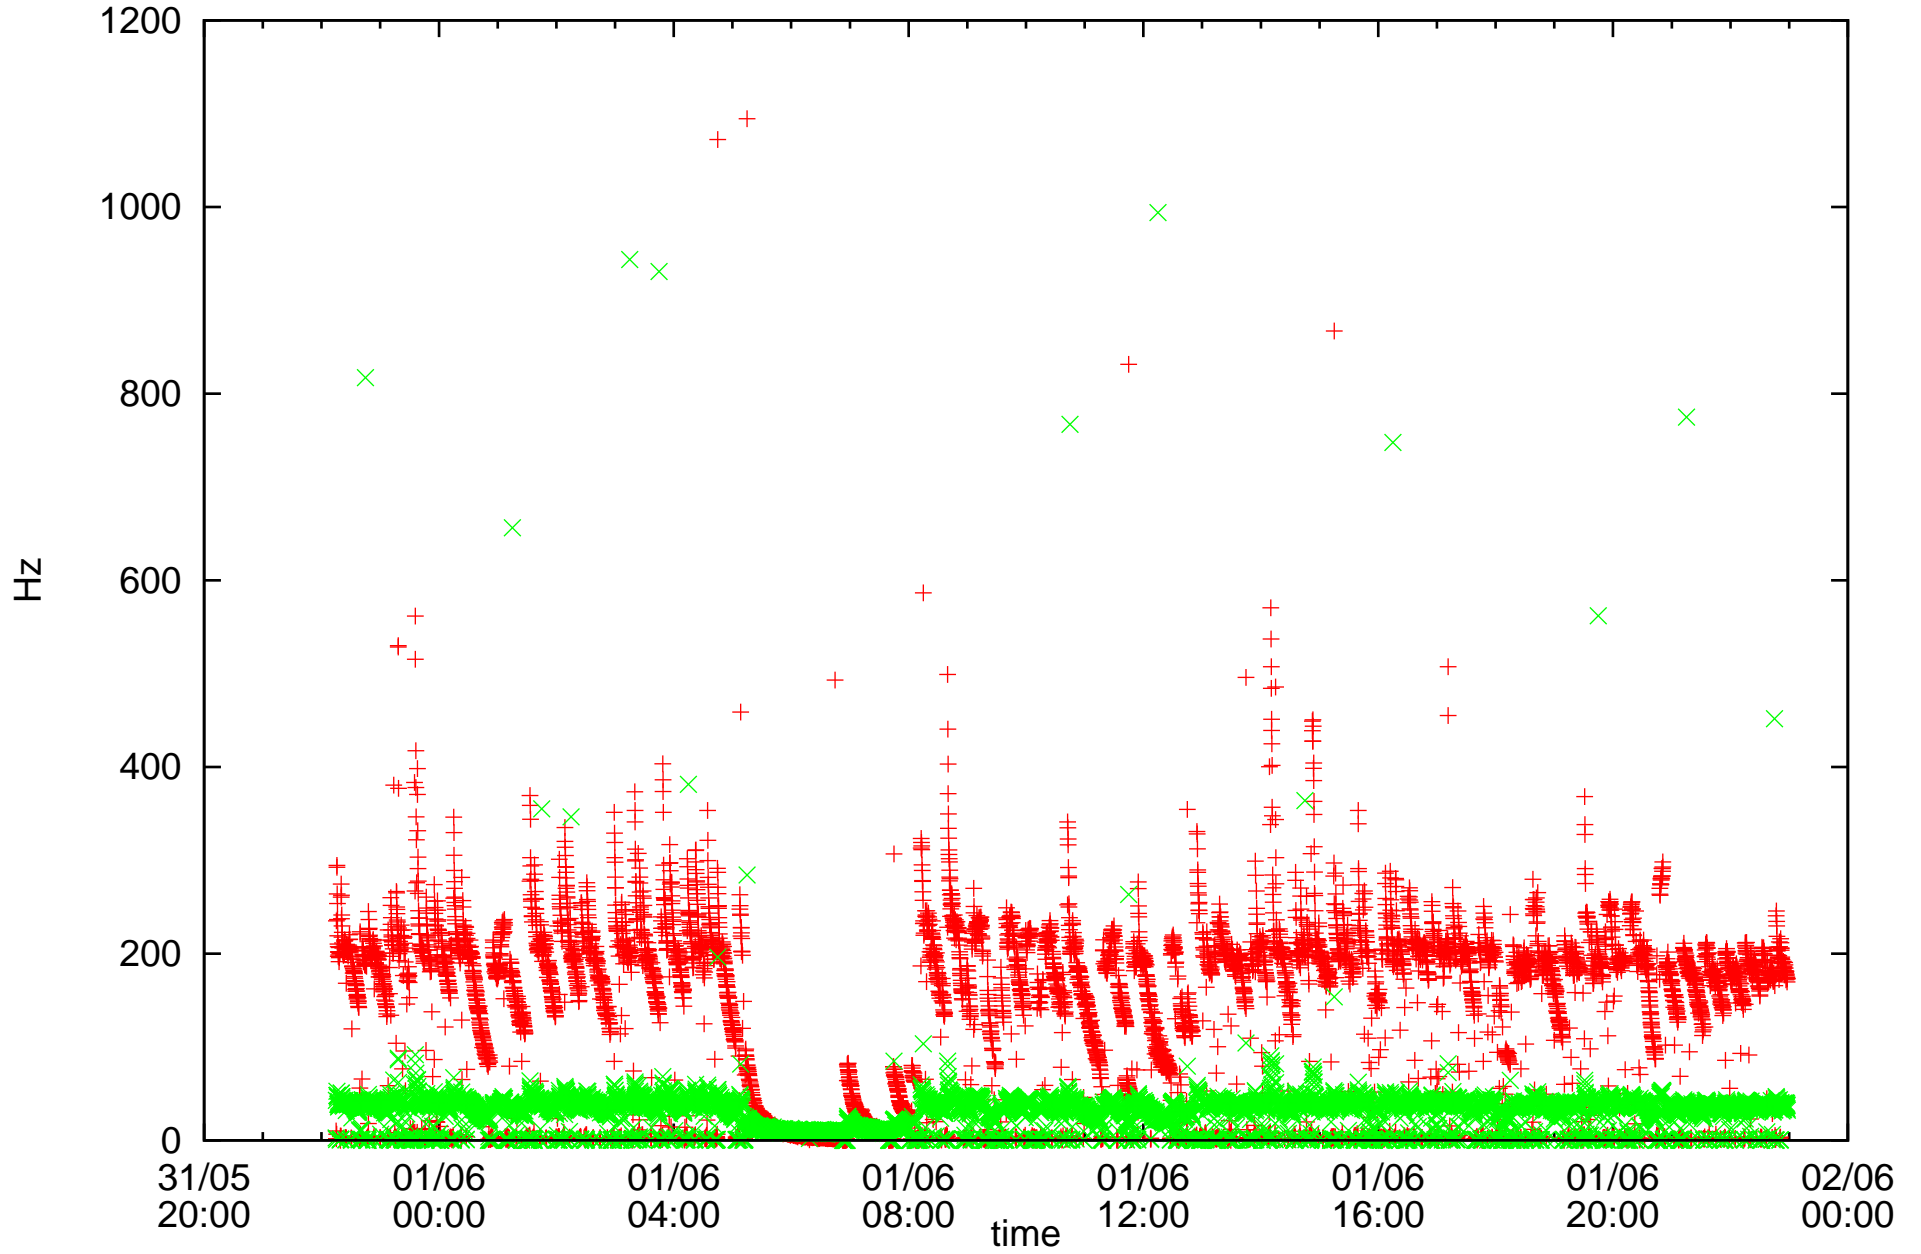

dafne current

dafne Luminosity

SDD1 (top)

SDD3 (top)

SDD8 (Bottom)

SDD10 (Bottom)

SDD11 (Bottom)

SDD12 (Bottom)

SDD13 (Bottom)

SDD trig. rate with 7 SDDs and Ktrig rate